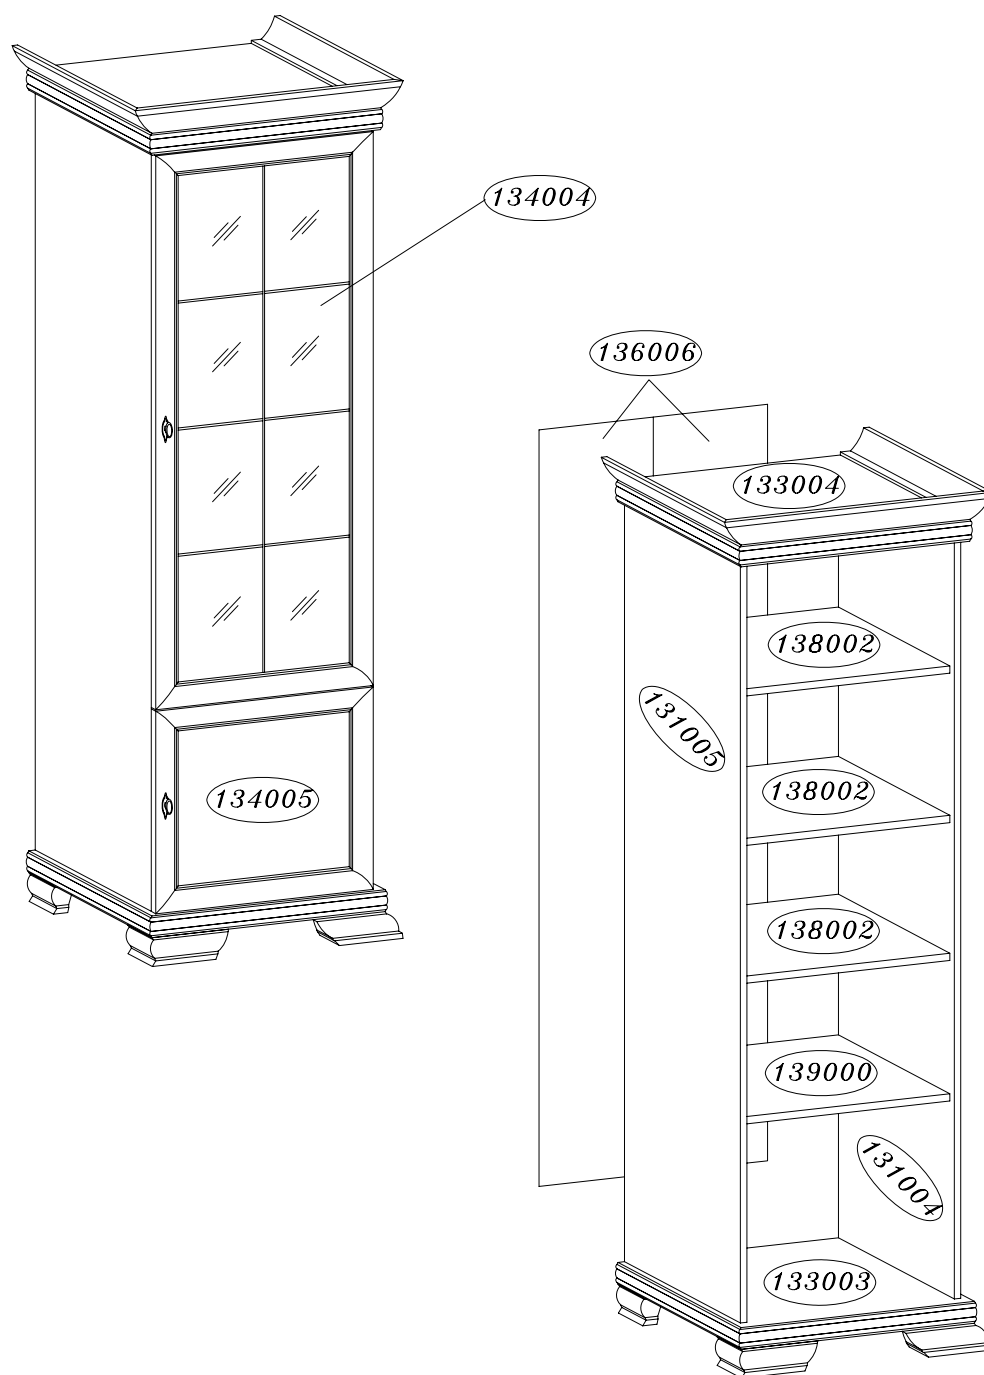

Boltis Typ 01 vitrína 1W1D

Upozornenie !

Pred montážou si prosím preštudujte montážny návod.

Poškodenia vzniknuté nesprávnou montážou nebudú zohľadnené v reklamačnom konaní.

Pred montážou prosím skontrolujte tovar či nie je manuálne poškodený, pretože po použití lepidla nebude toto poškodenie uznané ako reklamácia !

Boltis vitrina

Kod	Ks	Balik
131004	1	1
139000	1	1
138002	3	1
136006	2	1
131005	1	1
134004	1	2
134005	1	3
133003	1	3
133004	1	3

			3.5X16				M4.0X35
4 Ks A	4 Ks B	12 Ks C		10 Ks F	1 Ks G	60 Ks I	2 Ks F8
2 Ks U	12 Ks E	8 Ks R	8 Ks B1	1 Ks H	8 Ks P	5 Ks K	5 Ks L