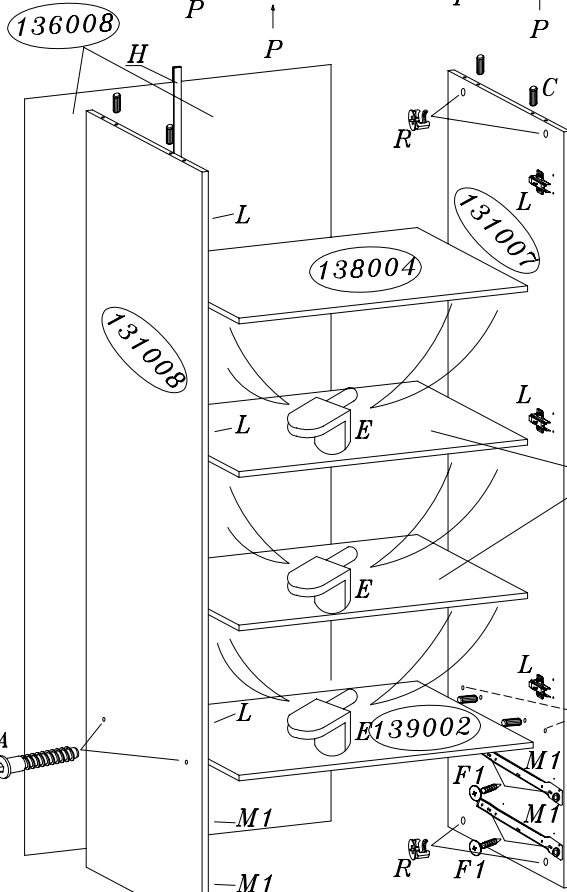

Boltis Typ 02 vitrína 2W2S

Upozornenie !

**Pred montážou si prosím preštudujte montážny návod.
Poškodenia vzniknuté nesprávnou montážou nebudú zohľadnené v reklamačnom konaní.
Pred montážou prosím skontrolujte tovar či nie je manuálne poškodený, pretože po použití lepidla nebude toto poškodenie uznané ako reklamácia !**

Boltis vitrina 2W2S

Kod	Ks	Balik
131007	1	1
132002	2	1
132005	1	1
132006	1	1
139002	1	1
138004	3	1
136008	2	1
131008	1	1
134006	1	2
134007	1	2
136009	2	3
133007	1	3
133008	1	3
134000	2	3

4 Ks F6	2 Ks F8	12 Ks F1	12 Ks F	1 Ks G	8 Ks J
4 Ks A	4 Ks B	28 Ks C	12 Ks F	1 Ks G	120 Ks I
6 Ks U	2 M1	1 Ks O	12 Ks E	8 Ks R	8 Ks B1
1 Ks H	6 Ks L	6 Ks L	6 Ks L	6 Ks L	6 Ks L