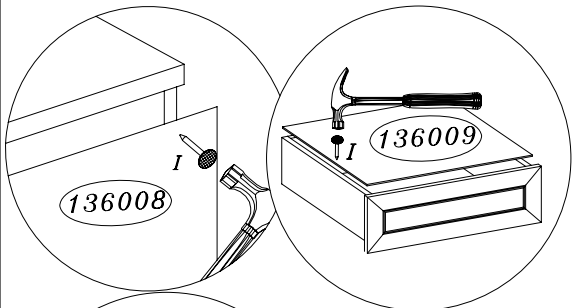

Boltis Typ 02 vitrína 2W2S

Upozornenie !

**Pred montážou si prosím preštudujte montážny návod.
Poškodenia vzniknuté nesprávnou montážou nebudú zohľadnené v reklamačnom konaní.
Pred montážou prosím skontrolujte tovar či nie je manuálne poškodený, pretože po použití lepidla nebude toto poškodenie uznané ako reklamácia !**

Boltis vitrina 2W2S

Kod	Ks	Balik
131007	1	1
132002	2	1
132005	1	1
132006	1	1
139002	1	1
138004	3	1
136008	2	1
131008	1	1
134006	1	2
134007	1	2
136009	2	3
133007	1	3
133008	1	3
134000	2	3

4 Ks F6	2 Ks F8	12 Ks F1	12 Ks F	1 Ks G	8 Ks J
4 Ks A	4 Ks B	28 Ks C	12 Ks F	1 Ks G	120 Ks I
6 Ks U	2 M1	1 Ks O	12 Ks E	8 Ks R	8 Ks B1
1 Ks H	6 Ks L	6 Ks L	6 Ks L	6 Ks L	6 Ks L