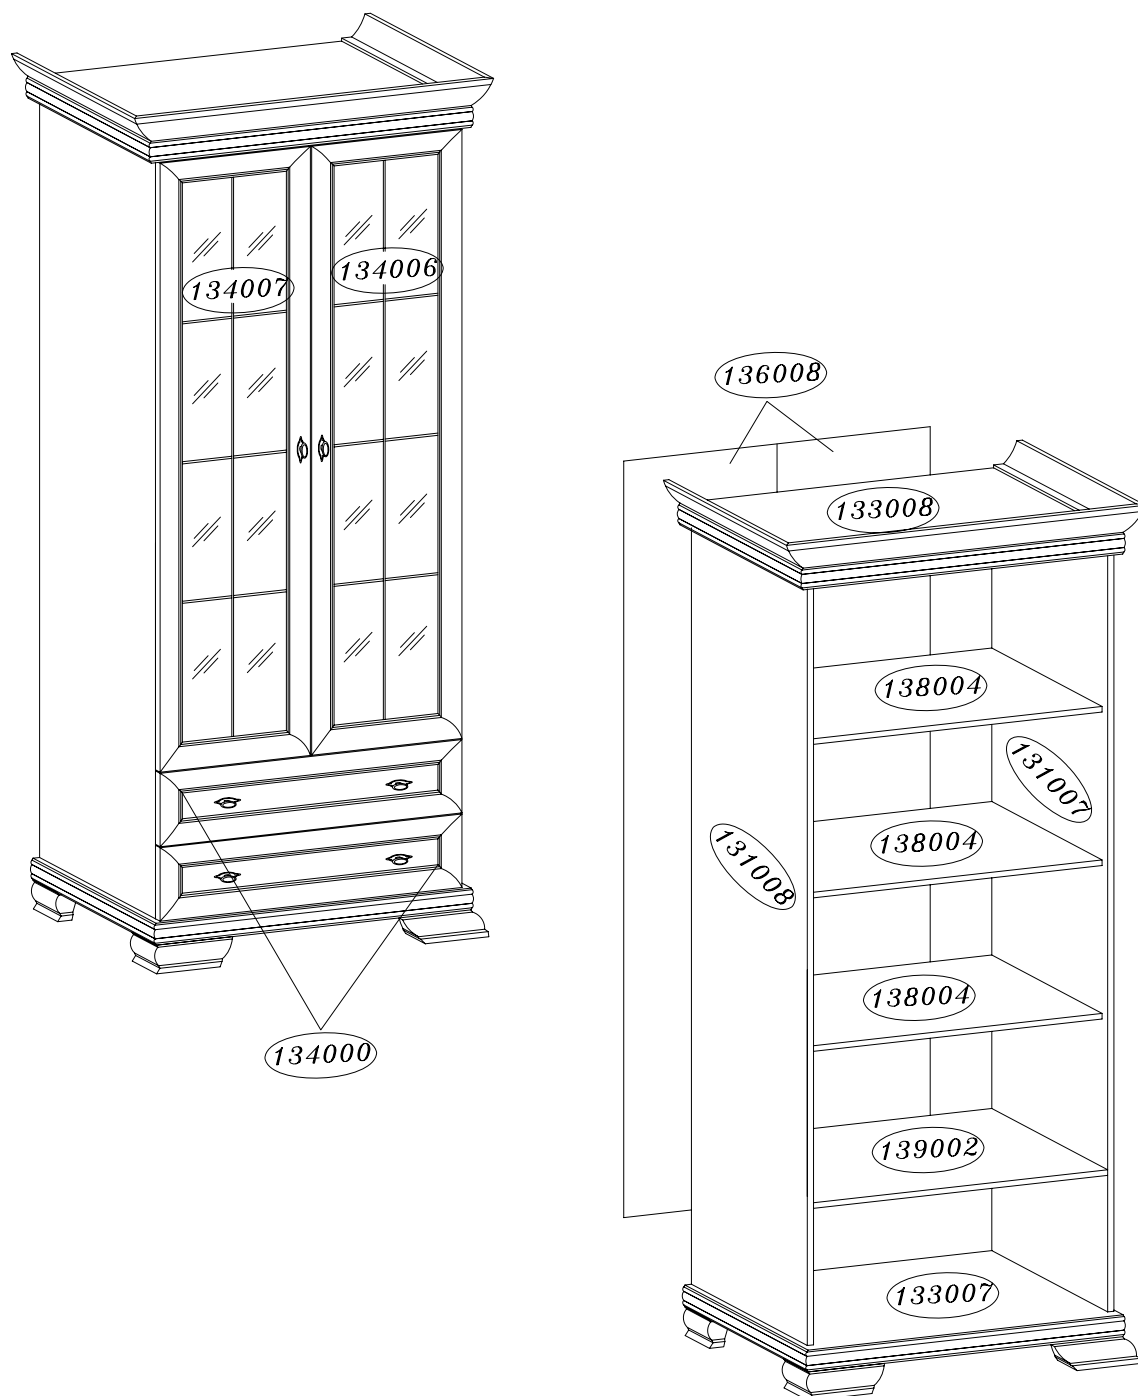

Boltis Typ 02 vitrína 2W2S

Upozornenie !

**Pred montážou si prosím preštudujte montážny návod.
Poškodenia vzniknuté nesprávnou montážou nebudú zohľadnené v reklamačnom konaní.
Pred montážou prosím skontrolujte tovar či nie je manuálne poškodený, pretože po použití lepidla nebude toto poškodenie uznané ako reklamácia !**

Boltis vitrina 2W2S

Kod	Ks	Balik
131007	1	1
132002	2	1
132005	1	1
132006	1	1
139002	1	1
138004	3	1
136008	2	1
131008	1	1
134006	1	2
134007	1	2
136009	2	3
133007	1	3
133008	1	3
134000	2	3

4 Ks F6	2 Ks F8	12 Ks F1	12 Ks F	1 Ks G	8 Ks J
4 Ks A	4 Ks B	28 Ks C	12 Ks F	1 Ks G	120 Ks I
6 Ks U	2 M1	1 Ks O	12 Ks E	8 Ks R	8 Ks B1
1 Ks H	6 Ks L	6 Ks L	6 Ks L	6 Ks L	6 Ks L