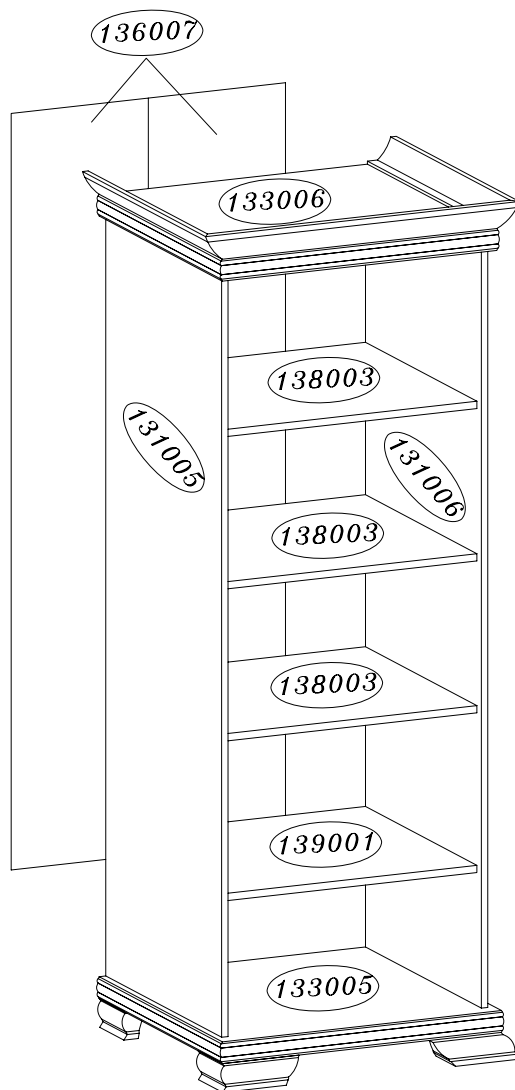

Boltis Typ 03 regál

Upozornenie !

Pred montážou si prosím preštudujte montážny návod.

Poškodenia vzniknuté nesprávnou montážou nebudú zohľadnené v reklamačnom konaní.

Pred montážou prosím skontrolujte tovar či nie je manuálne poškodený, pretože po použití lepidla nebude toto poškodenie uznané ako reklamácia !

Boltis regál

Kod	Ks	Balik
131006	1	1
139001	1	1
138003	3	1
136007	2	1
131005	1	1
133005	1	2
133006	1	2

 4 Ks A	 4 Ks B	 12 Ks E	 8 Ks R	 8 Ks B1	 1 Ks H	 8 Ks P	 12 Ks C	 60 Ks I	 1 Ks G
---	---	--	---	--	---	--	--	--	---