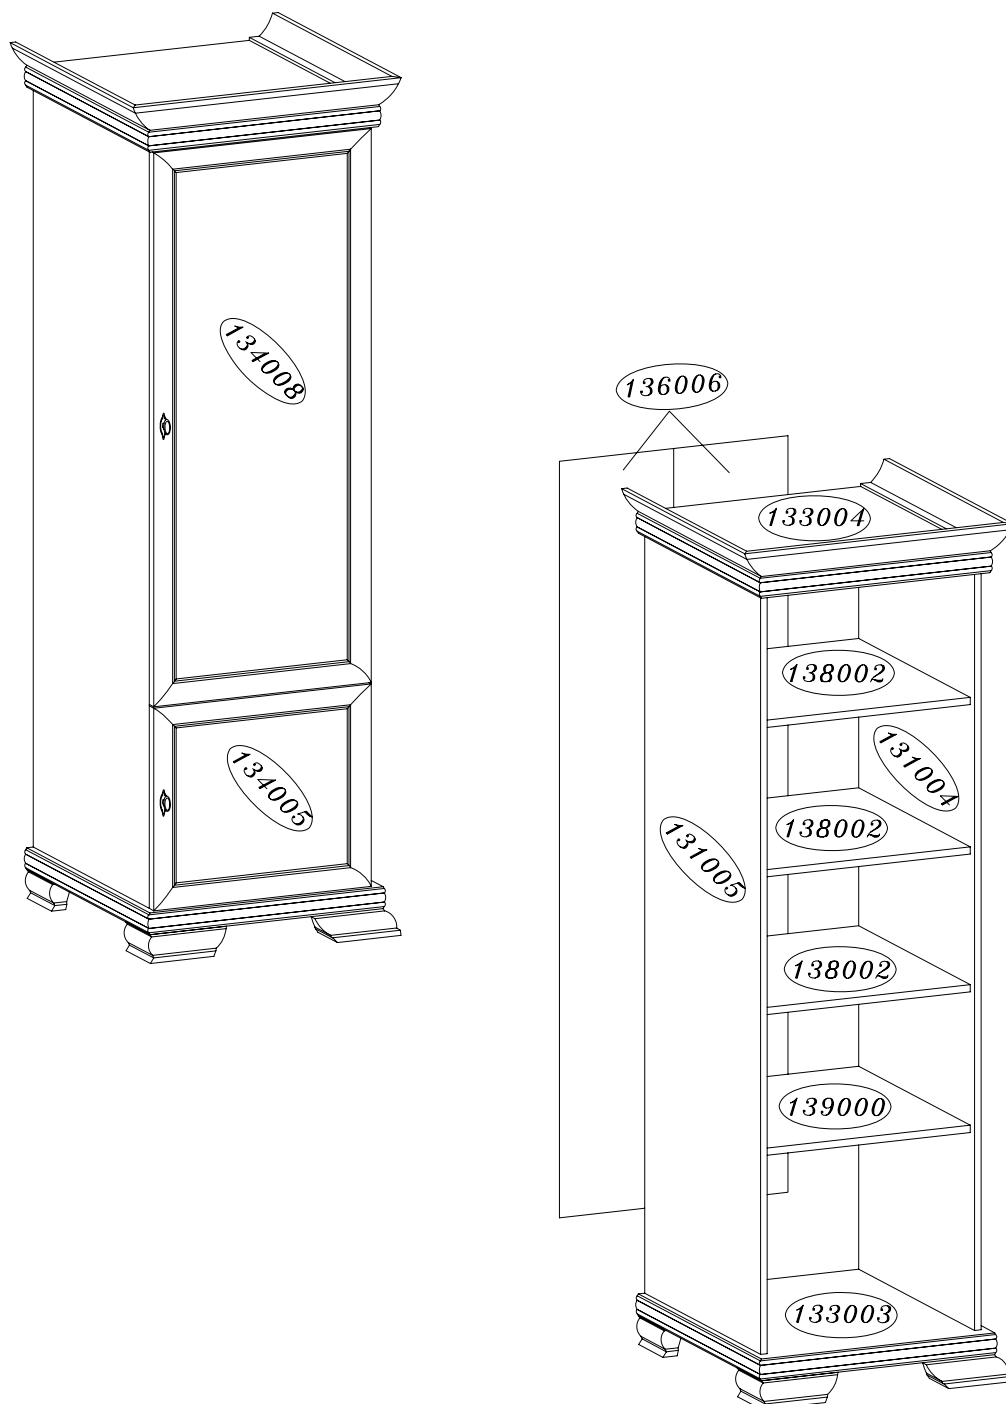

Boltis Typ 04 skriňa 2D

Upozornenie !

Pred montážou si prosím preštudujte montážny návod.

Poškodenia vzniknuté nesprávnou montážou nebudú zohľadnené v reklamačnom konaní.

Pred montážou prosím skontrolujte tovar či nie je manuálne poškodený, pretože po použití lepidla nebude toto poškodenie uznané ako reklamácia !

Boltis skriňa 2D

| Kod | Ks | Balik |
|--------|----|-------|
| 131004 | 1 | 1 |
| 139000 | 1 | 1 |
| 138002 | 3 | 1 |
| 136006 | 2 | 1 |
| 131005 | 1 | 1 |
| 134008 | 1 | 2 |
| 134005 | 1 | 3 |
| 133003 | 1 | 3 |
| 133004 | 1 | 3 |

| | | | | | | | |
|--------|---------|---------|---------|--------|---------|---------|--------|
| | | | | | | | |
| 4 Ks A | 4 Ks B | 12 Ks C | 10 Ks F | 1 Ks G | 60 Ks I | 2 Ks F8 | |
| | | | | | | | |
| 2 Ks U | 12 Ks E | 8 Ks R | 8 Ks B1 | 1 Ks H | 8 Ks P | 5 Ks K | 5 Ks L |