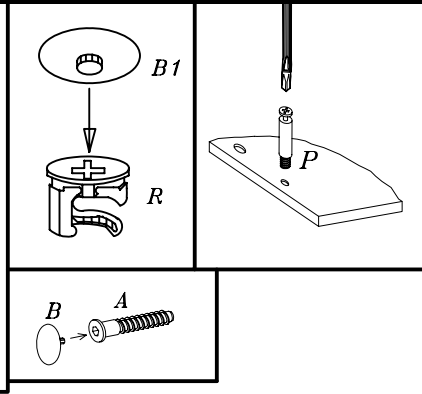

Boltis Typ 05 skriňa 2D2S

Upozornenie !

Pred montážou si prosím preštudujte montážny návod.

Poškodenia vzniknuté nesprávnou montážou nebudú zohľadnené v reklamačnom konaní. Pred montážou prosím skontrolujte tovar či nie je manuálne poškodený, pretože po použití lepidla nebude toto poškodenie uznané ako reklamácia !

Boltis skriňa

Kod	Ks	Balík
131009	1	1
139003	1	1
132002	2	1
132000	2	1
132001	2	1
136008	2	1
131010	1	1
134009	1	2
134010	1	2
136001	2	3
133009	1	3
133010	1	3
134000	2	3

M4.0X27	M4.0X35	3.5X13	D	E1
4 Ks F6	2 Ks F8	10 Ks F1	1 Ks D	2 Ks E1
A	B	C	3.0X25	K
4 Ks A	4 Ks B	28 Ks C	12 Ks F	1 Ks G
U	M3	O	R	B1
6 Ks U	2 M3	1 Ks O	8 Ks R	8 Ks B1
H	L	P	J	K
1 Ks H	6 Ks L	8 Ks P	120 Ks I	8 Ks J