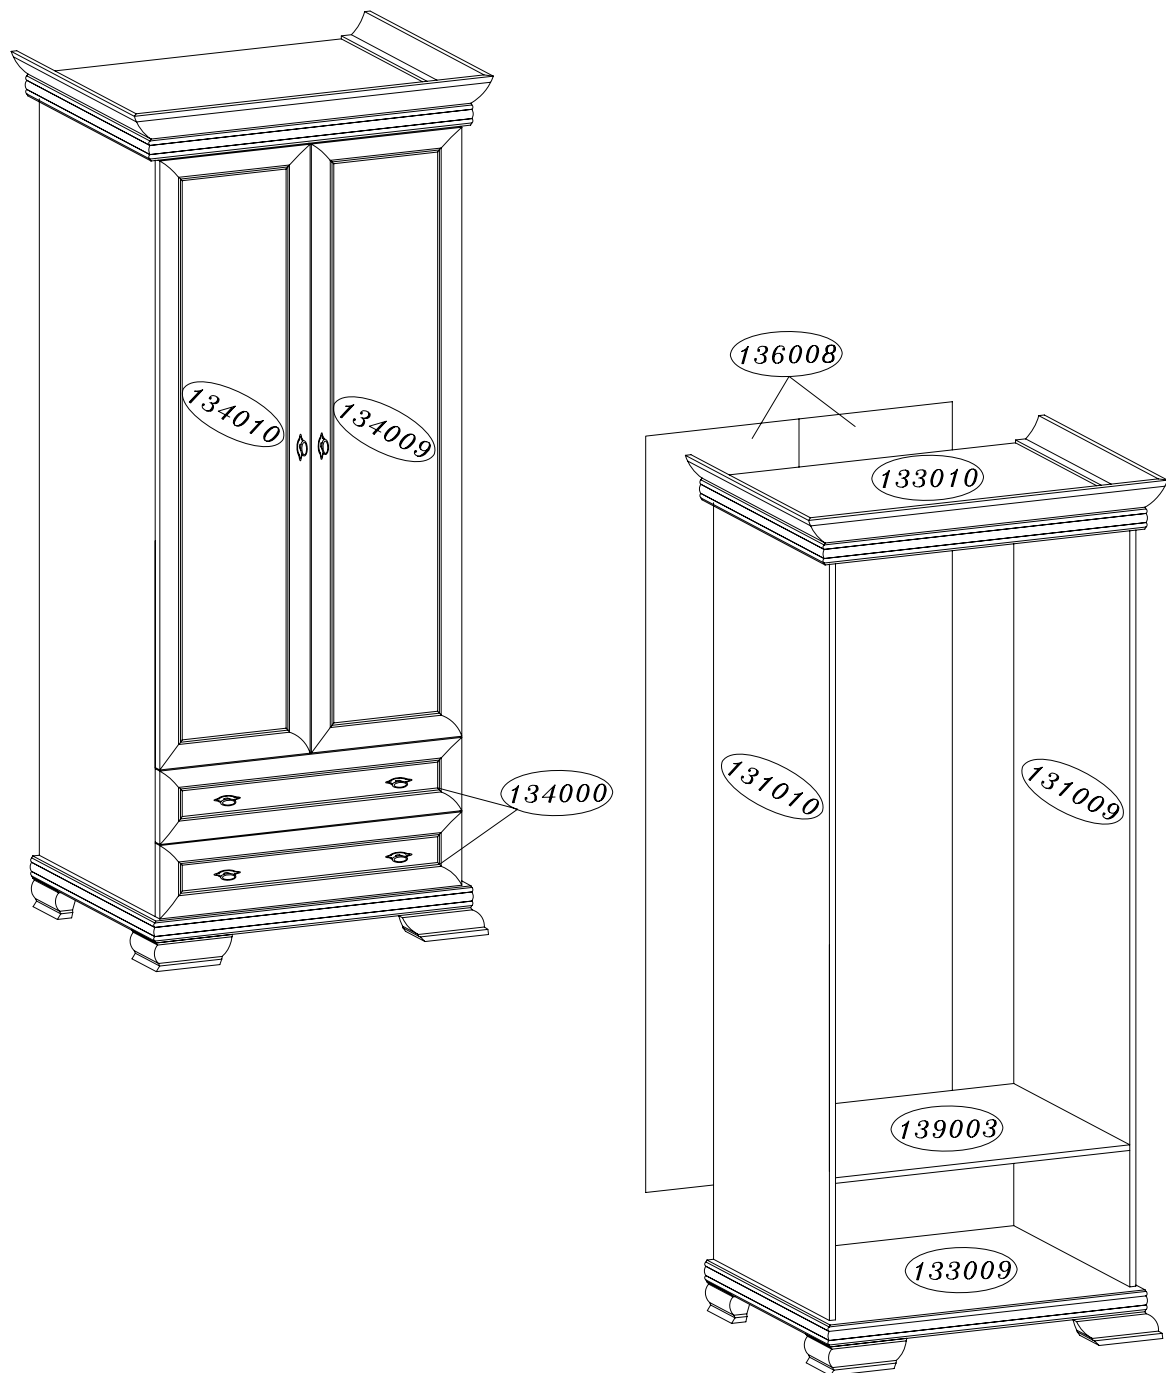

Boltis Typ 05 skriňa 2D2S

Upozornenie !

Pred montážou si prosím preštudujte montážny návod.

Poškodenia vzniknuté nesprávnou montážou nebudú zohľadnené v reklamačnom konaní. Pred montážou prosím skontrolujte tovar či nie je manuálne poškodený, pretože po použití lepidla nebude toto poškodenie uznané ako reklamácia !

Boltis skriňa

Kod	Ks	Balík
131009	1	1
139003	1	1
132002	2	1
132000	2	1
132001	2	1
136008	2	1
131010	1	1
134009	1	2
134010	1	2
136001	2	3
133009	1	3
133010	1	3
134000	2	3

M4.0X27	M4.0X35	3.5X13	D	E1
4 Ks F6	2 Ks F8	10 Ks F1	1 Ks D	2 Ks E1
A	B	C	3.0X25	K
4 Ks A	4 Ks B	28 Ks C	12 Ks F	1 Ks G
U	M3	O	R	B1
6 Ks U	2 M3	1 Ks O	8 Ks R	8 Ks B1
H	L	P	J	K
1 Ks H	6 Ks L	8 Ks P	120 Ks I	8 Ks J