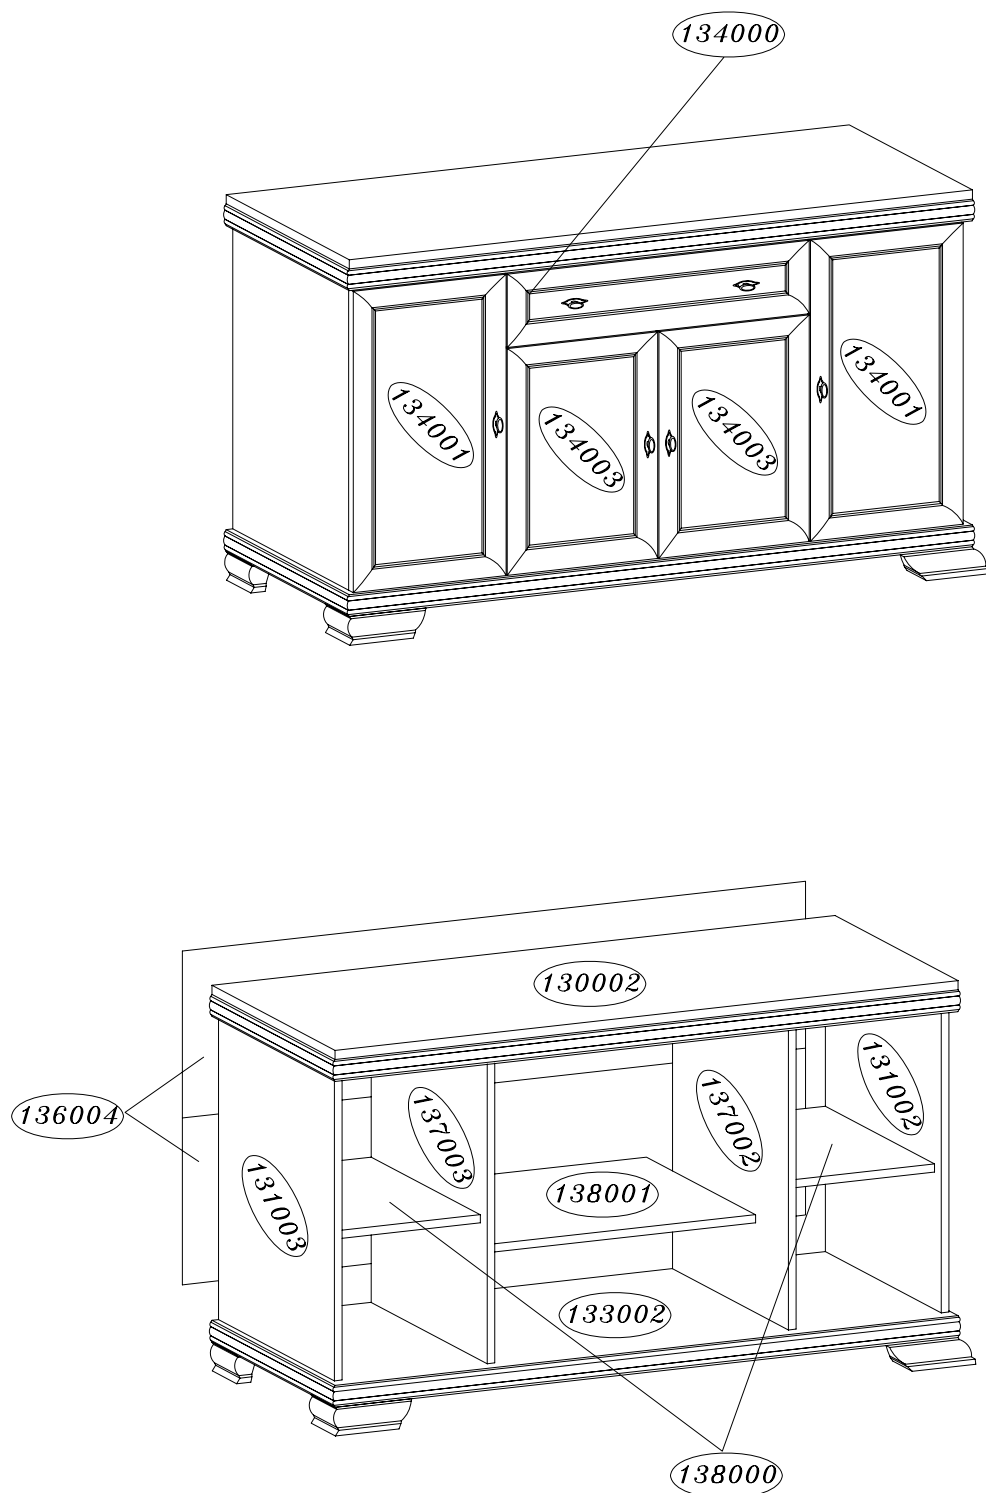

Boltis Typ 12 komoda 4D1S

Upozornenie !

Pred montážou si prosím preštudujte montážny návod.

Poškodenia vzniknuté nesprávnou montážou nebudú zohľadnené v reklamačnom konaní.

Pred montážou prosím skontrolujte tovar či nie je manuálne poškodený, pretože po použití lepidla nebude toto poškodenie uznané ako reklamácia !

Boltis komoda 4D1S

Kod	Ks	Balik
137002	1	1
132004	1	1
134000	1	1
132001	1	1
137003	1	1
138001	1	1
138000	2	1
131002	1	1
131003	1	1
134001	2	2
134003	2	2
136004	2	3
136005	1	3
133002	1	3
130002	1	3

3.5X13										
4 F1										
M4.0X27	M4.0X35		3.5X16		3.0X25					
2 F6	4 F8	24 C	16 F	120 I	4 J	8 K	16 P			
6 U	1 M3	1 0	12 E	16 R	16 B1	1 H	8 L2			