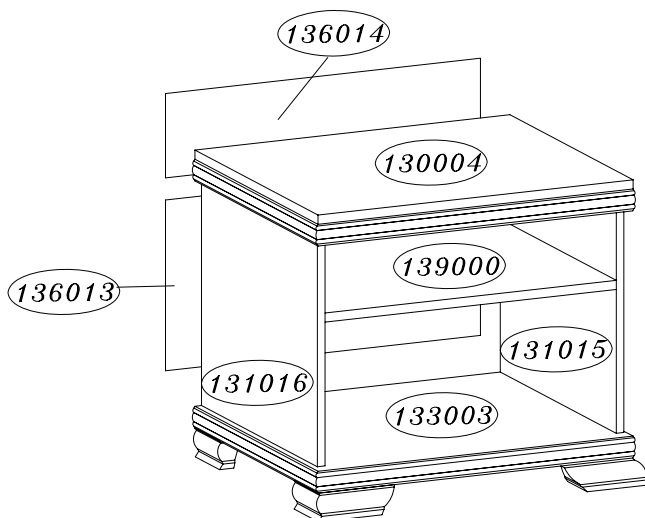

Boltis Typ 15 nočný stolík

Upozornenie !

Pred montážou si prosím preštudujte montážny návod.

Poškodenia vzniknuté nesprávnou montážou nebudú zohľadnené v reklamačnom konaní.

Pred montážou prosím skontrolujte tovar či nie je manuálne poškodený, pretože po použití lepidla nebude toto poškodenie uznané ako reklamácia !

Boltis nočný stolík

2x

Kod	Ks	Balik
131015	1	1
132005	2	1
132006	2	1
139000	1	1
134017	2	1
132013	2	1
131016	1	1
133003	1	2
136012	2	2
136013	1	2
136014	1	2
130004	1	2

2 Ks	28 Ks	8 Ks	60 Ks	8 Ks	8 Ks
2 Ks	2	1 Ks	8 Ks	8 Ks	4 Ks
1 Ks	4 Ks				