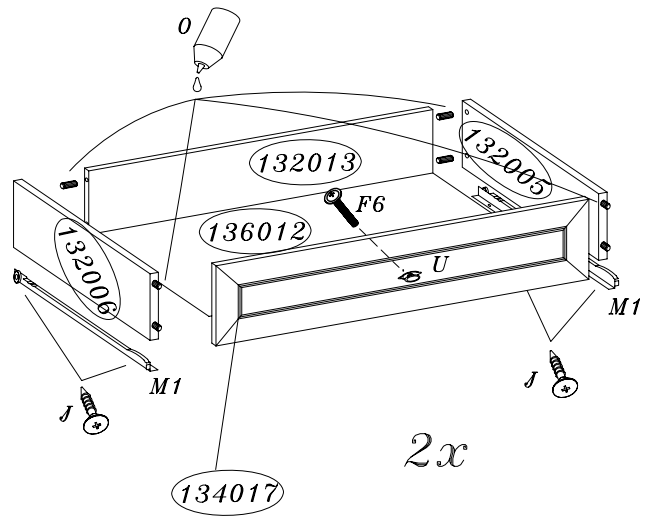

Boltis Typ 15 nočný stolík

Upozornenie !

Pred montážou si prosím preštudujte montážny návod.

Poškodenia vzniknuté nesprávnou montážou nebudú zohľadnené v reklamačnom konaní.

Pred montážou prosím skontrolujte tovar či nie je manuálne poškodený, pretože po použití lepidla nebude toto poškodenie uznané ako reklamácia !

Boltis nočný stolík

2x

Kod	Ks	Balik
131015	1	1
132005	2	1
132006	2	1
139000	1	1
134017	2	1
132013	2	1
131016	1	1
133003	1	2
136012	2	2
136013	1	2
136014	1	2
130004	1	2

2 Ks	28 Ks	8 Ks	60 Ks	8 Ks	8 Ks
2 Ks	2	1 Ks	8 Ks	8 Ks	4 Ks
1 Ks	4 Ks				