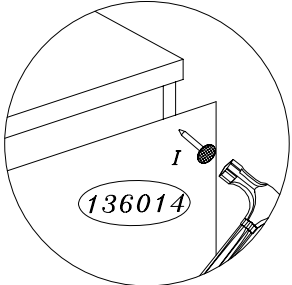

Boltis Typ 15 nočný stolík

Upozornenie !

Pred montážou si prosím preštudujte montážny návod.

Poškodenia vzniknuté nesprávnou montážou nebudú zohľadnené v reklamačnom konaní.

Pred montážou prosím skontrolujte tovar či nie je manuálne poškodený, pretože po použití lepidla nebude toto poškodenie uznané ako reklamácia !

Boltis nočný stolík

2x

Kod	Ks	Balik
131015	1	1
132005	2	1
132006	2	1
139000	1	1
134017	2	1
132013	2	1
131016	1	1
133003	1	2
136012	2	2
136013	1	2
136014	1	2
130004	1	2

2 Ks	28 Ks	8 Ks	60 Ks	8 Ks	8 Ks
2 Ks	2	1 Ks	8 Ks	8 Ks	4 Ks
1 Ks	4 Ks				