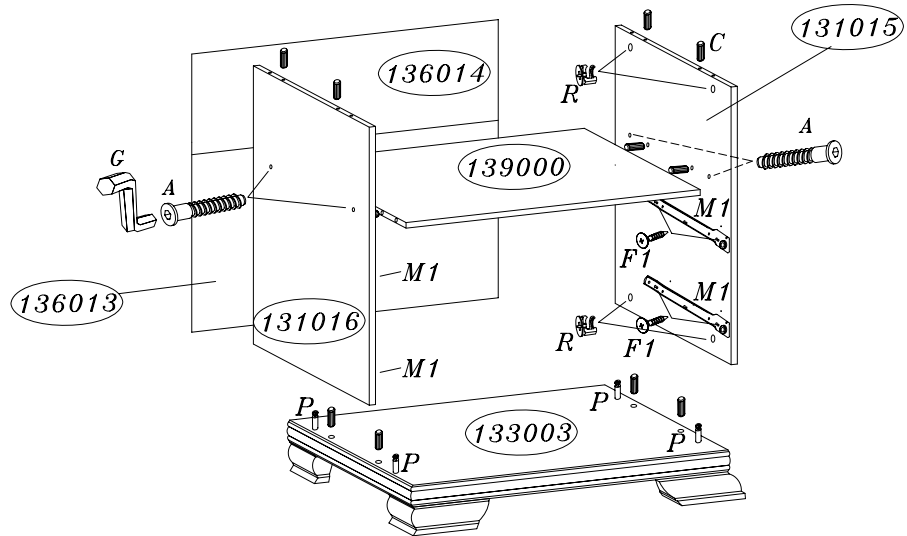

Boltis Typ 15 nočný stolík

Upozornenie !

Pred montážou si prosím preštudujte montážny návod.

Poškodenia vzniknuté nesprávnou montážou nebudú zohľadnené v reklamačnom konaní.

Pred montážou prosím skontrolujte tovar či nie je manuálne poškodený, pretože po použití lepidla nebude toto poškodenie uznané ako reklamácia !

Boltis nočný stolík

2x

Kod	Ks	Balik
131015	1	1
132005	2	1
132006	2	1
139000	1	1
134017	2	1
132013	2	1
131016	1	1
133003	1	2
136012	2	2
136013	1	2
136014	1	2
130004	1	2

2 Ks	28 Ks	8 Ks	60 Ks	8 Ks	8 Ks
2 Ks	2	1 Ks	8 Ks	8 Ks	4 Ks
1 Ks	4 Ks				