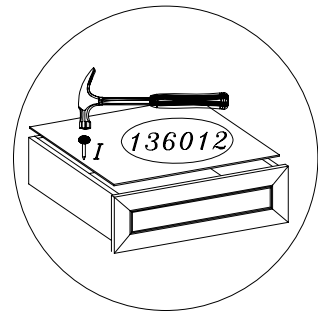

Boltis Typ 15 nočný stolík

Upozornenie !

Pred montážou si prosím preštudujte montážny návod.

Poškodenia vzniknuté nesprávnou montážou nebudú zohľadnené v reklamačnom konaní.

Pred montážou prosím skontrolujte tovar či nie je manuálne poškodený, pretože po použití lepidla nebude toto poškodenie uznané ako reklamácia !

Boltis nočný stolík

2x

Kod	Ks	Balik
131015	1	1
132005	2	1
132006	2	1
139000	1	1
134017	2	1
132013	2	1
131016	1	1
133003	1	2
136012	2	2
136013	1	2
136014	1	2
130004	1	2

2 Ks	28 Ks	8 Ks	60 Ks	8 Ks	8 Ks
2 Ks	2	1 Ks	8 Ks	8 Ks	4 Ks
1 Ks	4 Ks				