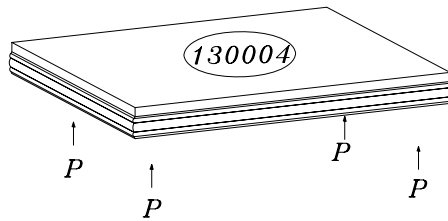

Boltis Typ 15 nočný stolík

Upozornenie !

Pred montážou si prosím preštudujte montážny návod.

Poškodenia vzniknuté nesprávnou montážou nebudú zohľadnené v reklamačnom konaní.

Pred montážou prosím skontrolujte tovar či nie je manuálne poškodený, pretože po použití lepidla nebude toto poškodenie uznané ako reklamácia !

Boltis nočný stolík

2x

Kod	Ks	Balik
131015	1	1
132005	2	1
132006	2	1
139000	1	1
134017	2	1
132013	2	1
131016	1	1
133003	1	2
136012	2	2
136013	1	2
136014	1	2
130004	1	2

2 Ks	28 Ks	8 Ks	60 Ks	8 Ks	8 Ks
2 Ks	2	1 Ks	8 Ks	8 Ks	4 Ks
1 Ks	4 Ks				