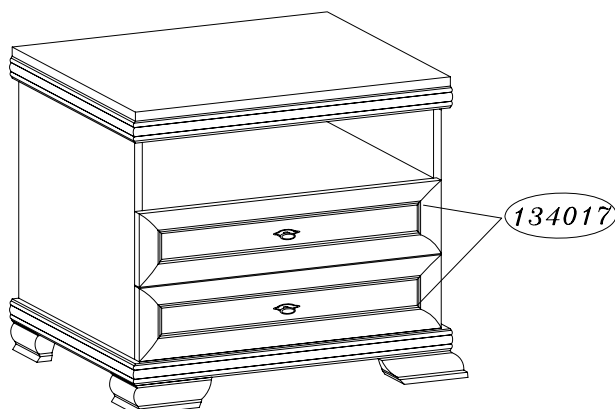

Boltis Typ 15 nočný stolík

Upozornenie !

Pred montážou si prosím preštudujte montážny návod.

Poškodenia vzniknuté nesprávnou montážou nebudú zohľadnené v reklamačnom konaní.

Pred montážou prosím skontrolujte tovar či nie je manuálne poškodený, pretože po použití lepidla nebude toto poškodenie uznané ako reklamácia !

Boltis nočný stolík

2x

Kod	Ks	Balik
131015	1	1
132005	2	1
132006	2	1
139000	1	1
134017	2	1
132013	2	1
131016	1	1
133003	1	2
136012	2	2
136013	1	2
136014	1	2
130004	1	2

2 Ks	28 Ks	8 Ks	60 Ks	8 Ks	8 Ks
2 Ks	2	1 Ks	8 Ks	8 Ks	4 Ks
1 Ks	4 Ks				