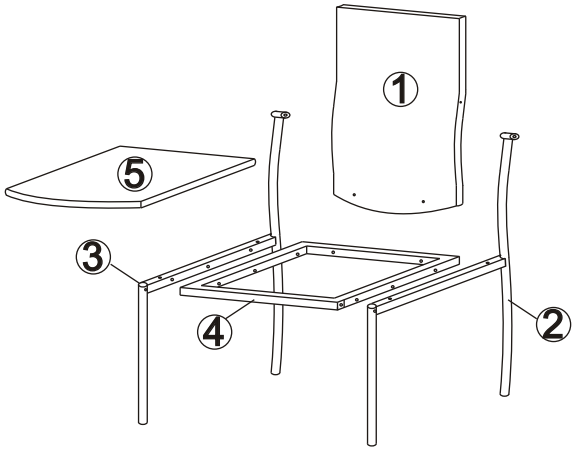

MONTÁŽNY NÁVOD IDEAL STOLIČKA LY 1482

A	X8	B	X16	C	X32	D	X8
			4x30mm		6x25mm		6x40mm
E	X8	F	X32	G	X1		
	6x30mm						

1

2

3

4