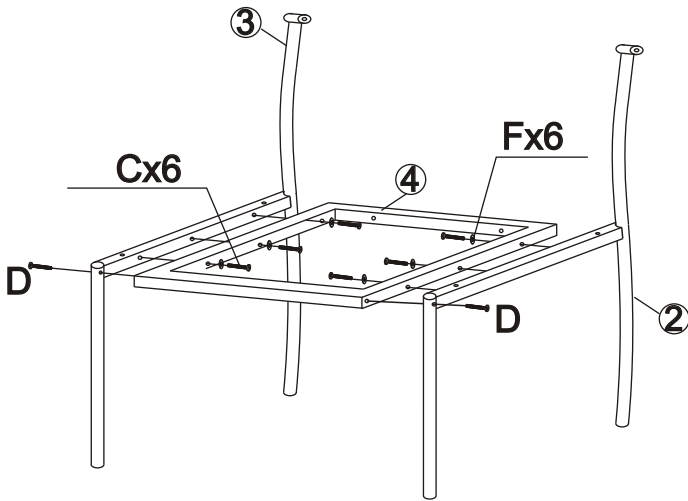

MONTÁŽNY NÁVOD IDEAL STOLIČKA LY 1482

A	X8	B	X16	C	X32	D	X8
			4x30mm		6x25mm		6x40mm
E	X8	F	X32	G	X1		
	6x30mm						

1

2

3

4