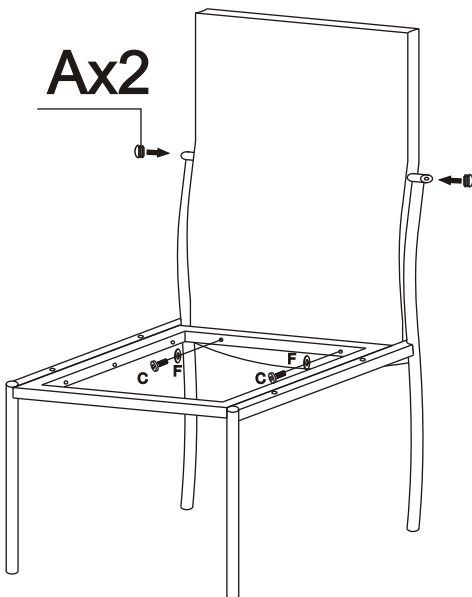

MONTÁŽNY NÁVOD IDEAL STOLIČKA LY 1482

A	X8	B	X16	C	X32	D	X8
			4x30mm		6x25mm		6x40mm
E	X8	F	X32	G	X1		
	6x30mm						

1

2

3

4