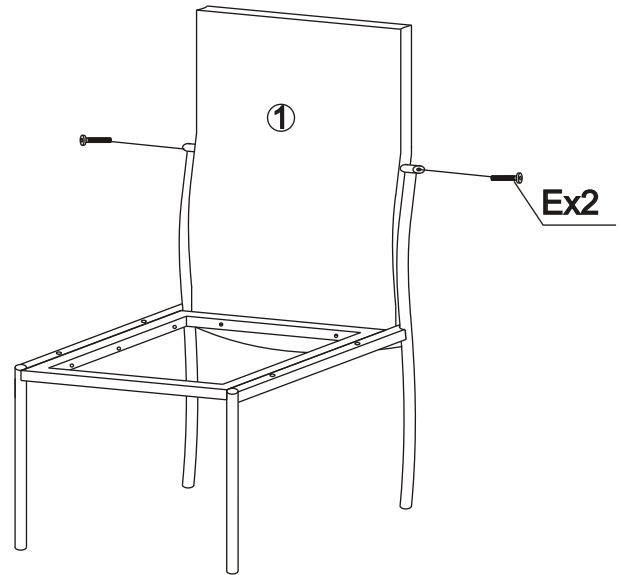

MONTÁŽNY NÁVOD IDEAL STOLIČKA LY 1482

A	X8	B	X16	C	X32	D	X8
			4x30mm		6x25mm		6x40mm
E	X8	F	X32	G	X1		
	6x30mm						

1

2

3

4