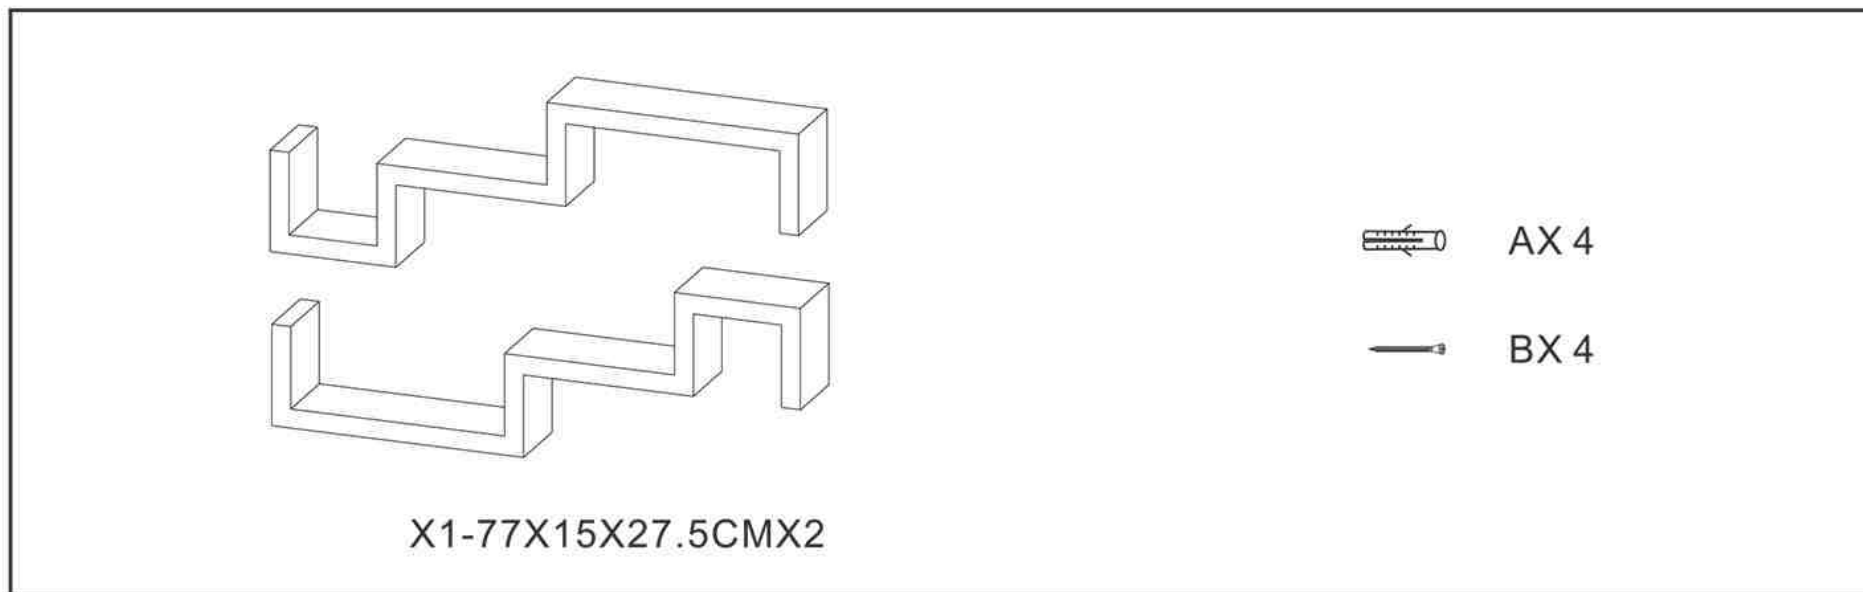

# Montážny návod FRI FY 9297

Alebo

Upevnenie na stenu