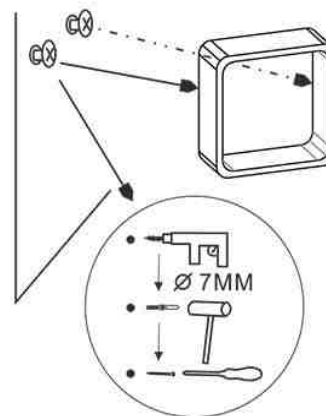

Upevnenie na stenu