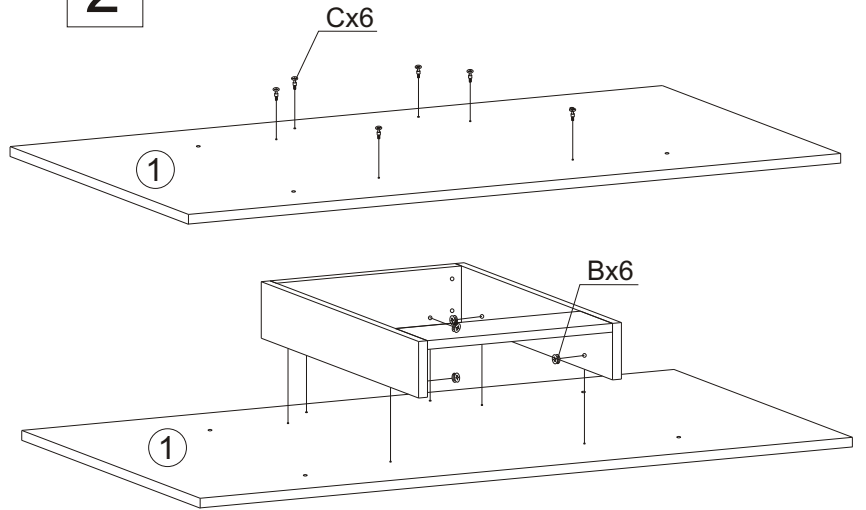

MONTÁŽNY NÁVOD

PC STOL EDGAR

Ax2 	Bx18 	Cx18 	Dx8 	Ex4 
Fx6  6x30mm	Gx5  6x35mm	Hx1 		

1

2

3

4

5