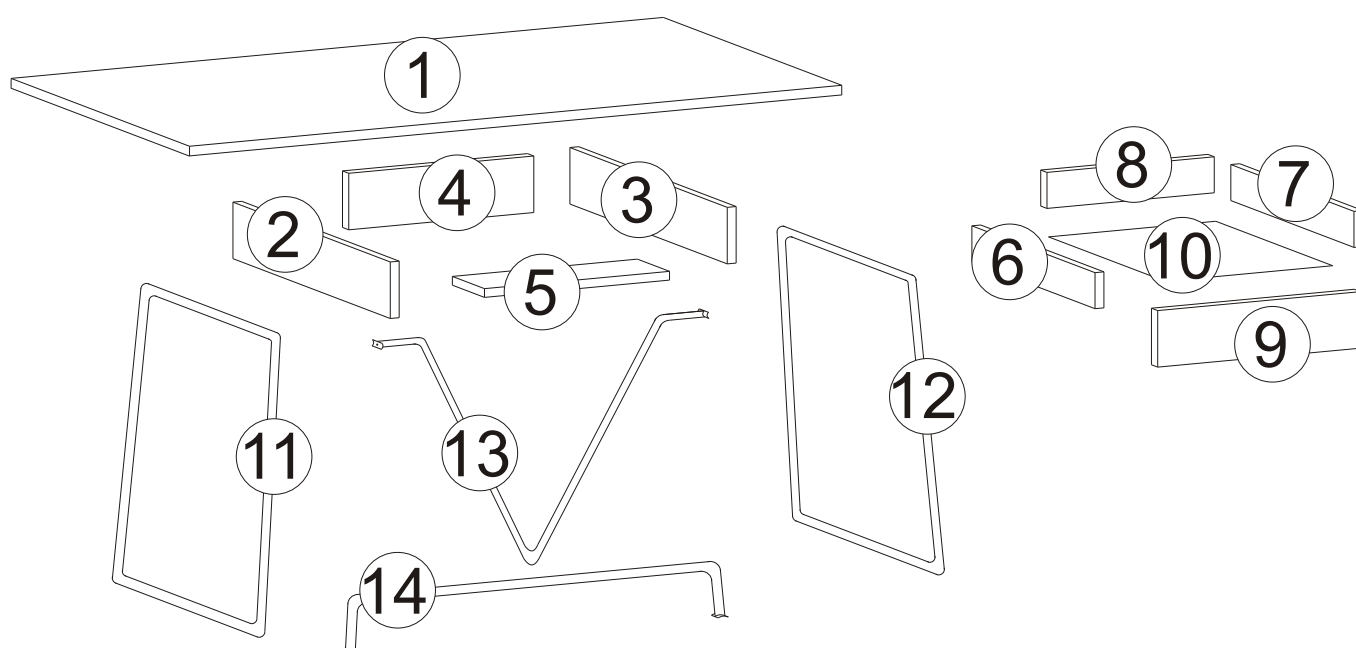

MONTÁŽNY NÁVOD

PC STOL EDGAR

Ax2 	Bx18 	Cx18 	Dx8 	Ex4 
Fx6  6x30mm	Gx5  6x35mm	Hx1 		

1

2

3

4

5

6

7

8

9

10

11

12

13