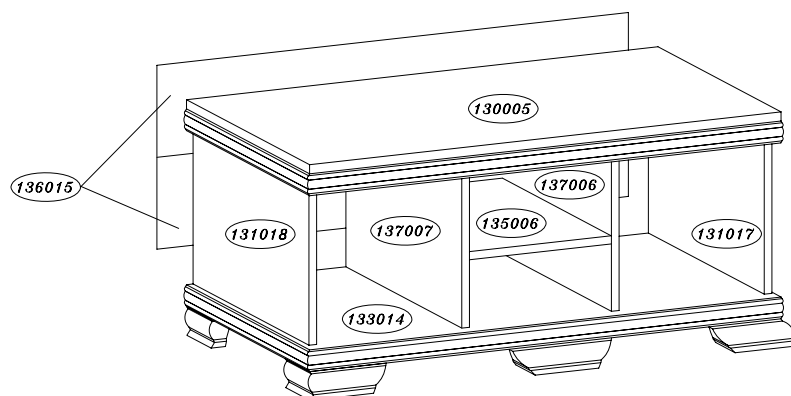

Boltis typ 09

RTV stolík 2D1S

Upozornenie !

Pred montážou si prosím preštudujte montážny návod.

Poškodenia vzniknuté nesprávnou montážou nebudú zohľadnené v reklamačnom konaní.

RTV 2d1s

Lp.	Kod	Ks	Balík
1	130005	1	2
2	133014	1	2
3	136015	2	2
4	136011	1	1
5	131018	1	1
6	131017	1	1
7	137007	1	1
8	137006	1	1
9	135006	1	1
10	134015	1	1
11	132001	1	1
12	132011	1	1
13	134005	2	1
14			