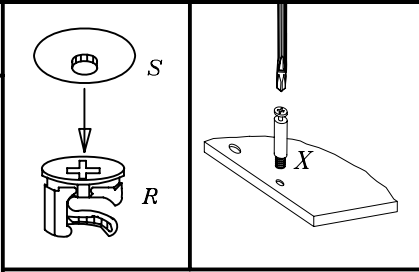

Boltis typ 09

RTV stolík 2D1S

Upozornenie !

Pred montážou si prosím preštudujte montážny návod.

Poškodenia vzniknuté nesprávnou montážou nebudú zohľadnené v reklamačnom konaní.

RTV 2d1s

Lp.	Kod	Ks	Balík
1	130005	1	2
2	133014	1	2
3	136015	2	2
4	136011	1	1
5	131018	1	1
6	131017	1	1
7	137007	1	1
8	137006	1	1
9	135006	1	1
10	134015	1	1
11	132001	1	1
12	132011	1	1
13	134005	2	1
14			