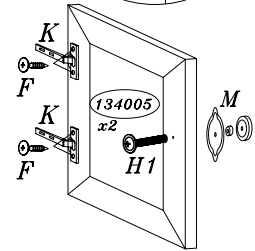

Boltis typ 09

RTV stolík 2D1S

Upozornenie !

Pred montážou si prosím preštudujte montážny návod.

Poškodenia vzniknuté nesprávnou montážou nebudú zohľadnené v reklamačnom konaní.

RTV 2d1s

Lp.	Kod	Ks	Balík
1	130005	1	2
2	133014	1	2
3	136015	2	2
4	136011	1	1
5	131018	1	1
6	131017	1	1
7	137007	1	1
8	137006	1	1
9	135006	1	1
10	134015	1	1
11	132001	1	1
12	132011	1	1
13	134005	2	1
14			