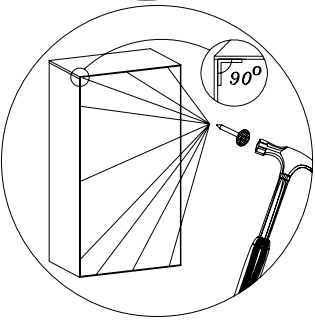

Boltis typ 09

RTV stolík 2D1S

Upozornenie !

Pred montážou si prosím preštudujte montážny návod.

Poškodenia vzniknuté nesprávnou montážou nebudú zohľadnené v reklamačnom konaní.

RTV 2d1s

Lp.	Kod	Ks	Balík
1	130005	1	2
2	133014	1	2
3	136015	2	2
4	136011	1	1
5	131018	1	1
6	131017	1	1
7	137007	1	1
8	137006	1	1
9	135006	1	1
10	134015	1	1
11	132001	1	1
12	132011	1	1
13	134005	2	1
14			