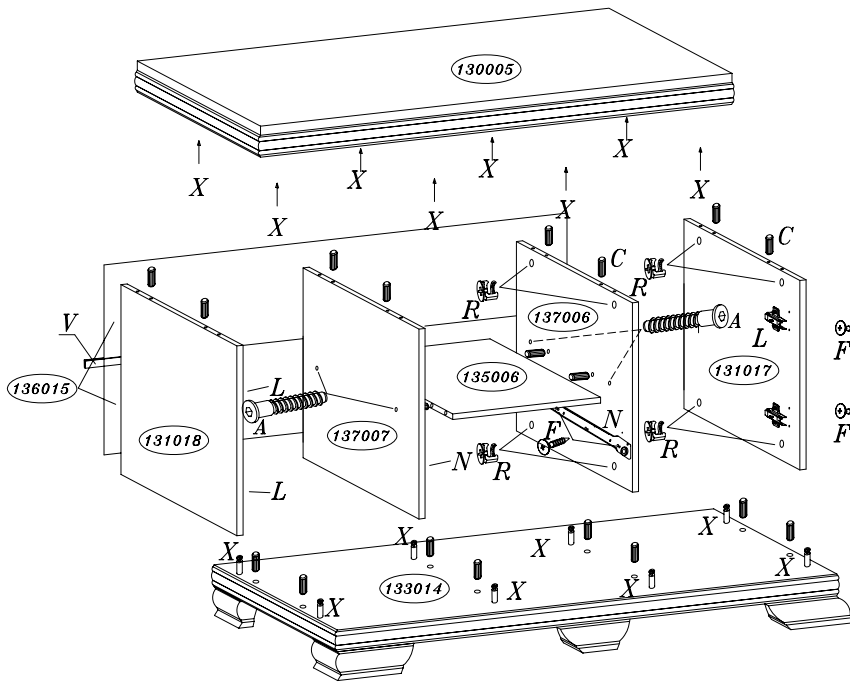

Boltis typ 09

RTV stolík 2D1S

Upozornenie !

Pred montážou si prosím preštudujte montážny návod.

Poškodenia vzniknuté nesprávnou montážou nebudú zohľadnené v reklamačnom konaní.

RTV 2d1s

Lp.	Kod	Ks	Balík
1	130005	1	2
2	133014	1	2
3	136015	2	2
4	136011	1	1
5	131018	1	1
6	131017	1	1
7	137007	1	1
8	137006	1	1
9	135006	1	1
10	134015	1	1
11	132001	1	1
12	132011	1	1
13	134005	2	1
14			