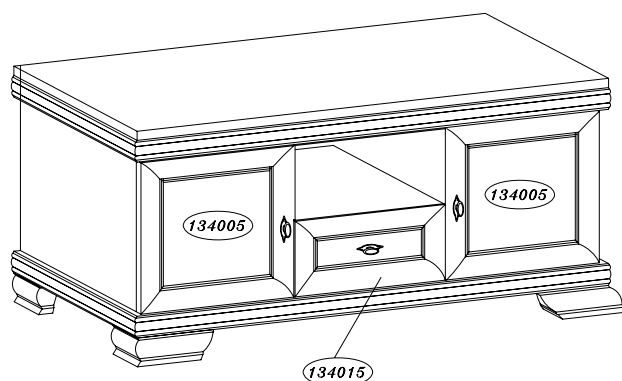

Boltis typ 09

RTV stolík 2D1S

Upozornenie !

Pred montážou si prosím preštudujte montážny návod.

Poškodenia vzniknuté nesprávnou montážou nebudú zohľadnené v reklamačnom konaní.

RTV 2d1s

Lp.	Kod	Ks	Balík
1	130005	1	2
2	133014	1	2
3	136015	2	2
4	136011	1	1
5	131018	1	1
6	131017	1	1
7	137007	1	1
8	137006	1	1
9	135006	1	1
10	134015	1	1
11	132001	1	1
12	132011	1	1
13	134005	2	1
14			