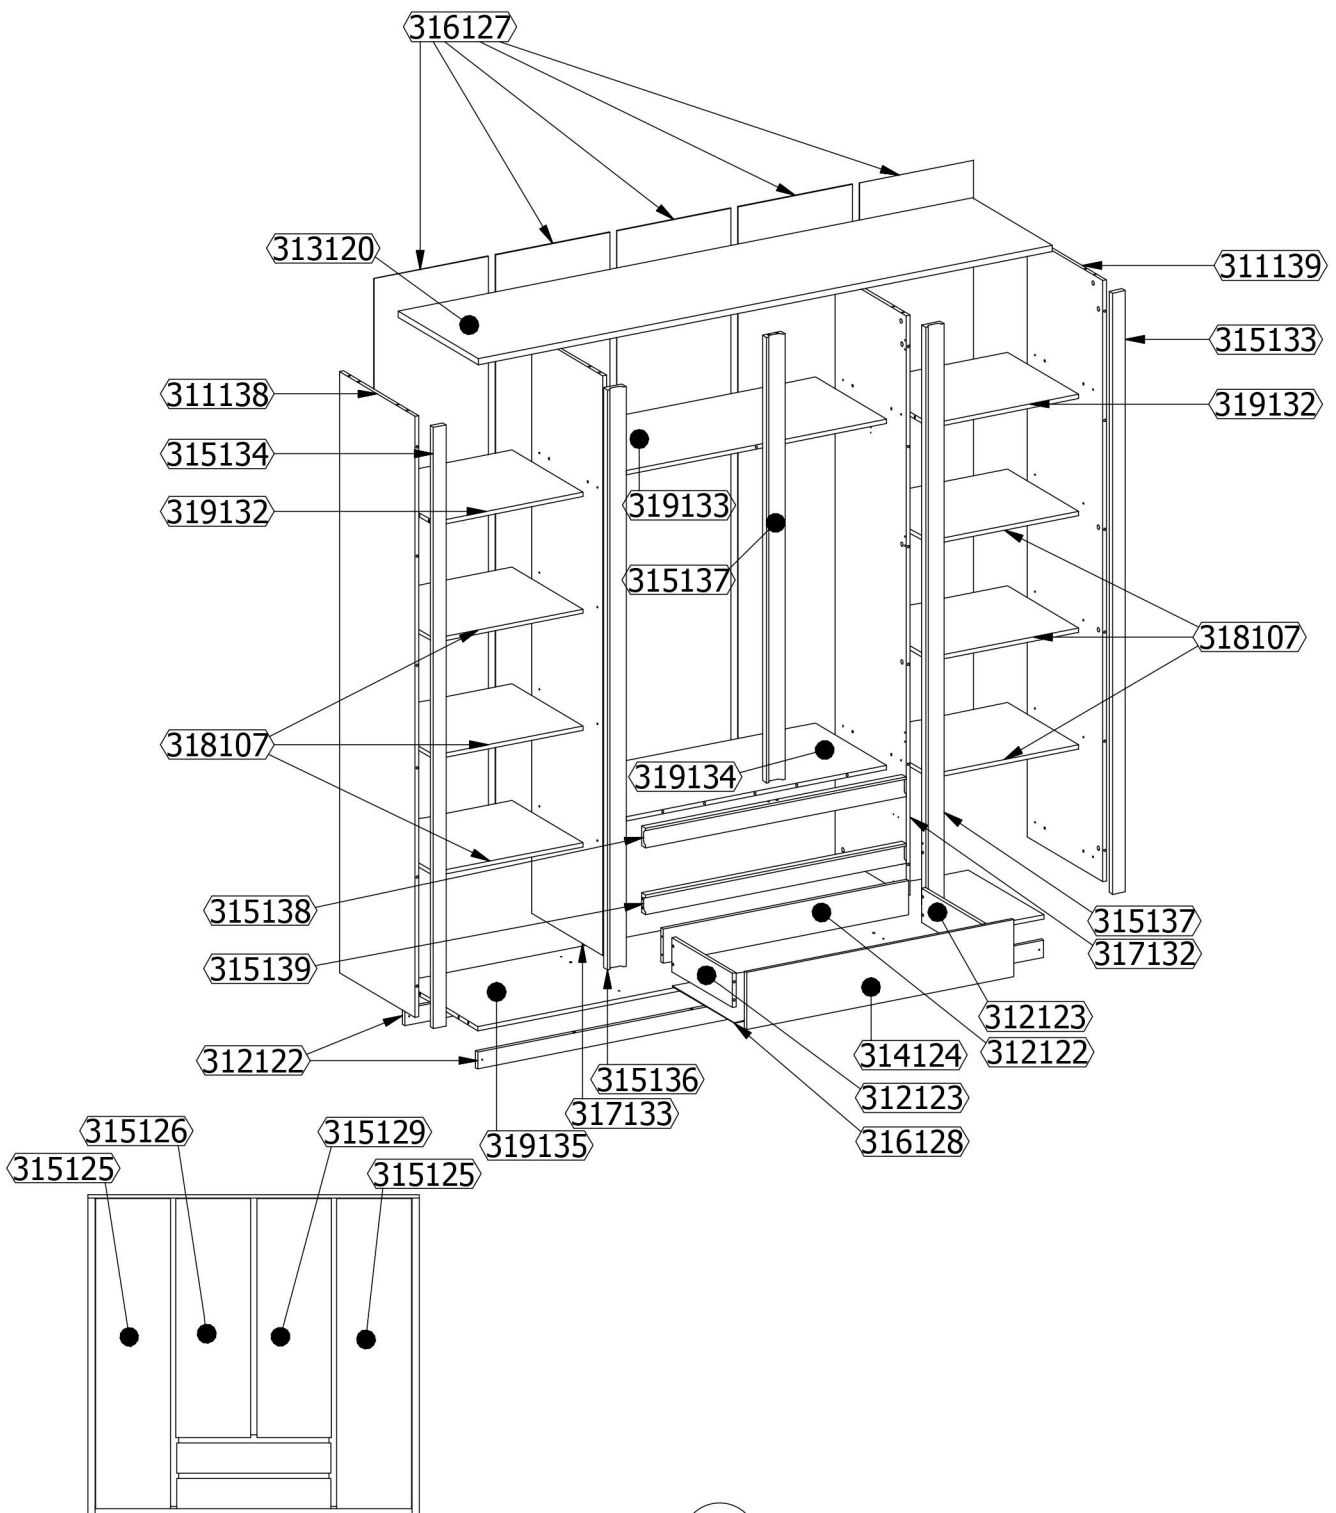

MONTE SKRIŇA 4D2S

Montážny návod / Montageanleitung / Mounting instruction / Инструкция сборки

A x 58

(8x36)

B x 60

C x 60

(15x12)

E x 130

F x 4

G x 8

H x 42

(3,5 x 16)

J x 8

(3 x 25)

K x 2

(4 x 30)

M x 8

(4 x 55)

N x 4kpl.

(400 mm)

O x 24

Q x 1

Q1 x 2

S x 8