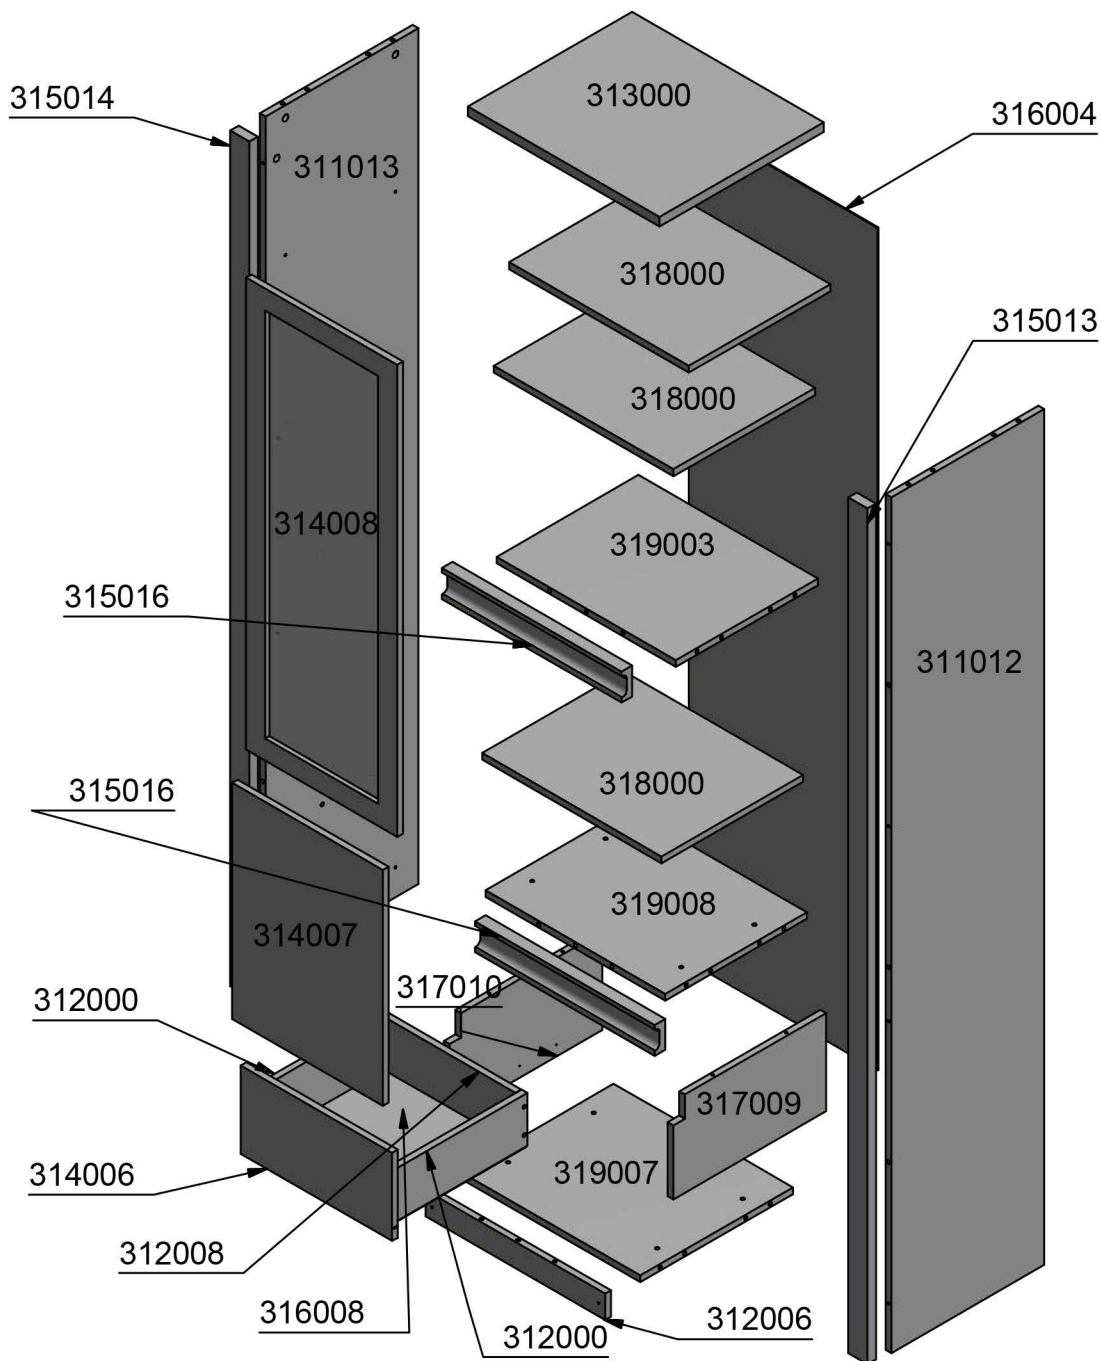

# MONTE VITRÍNA 1D1W1S

Montážny návod / Montageanleitung / Mounting instruction / Инструкция сборки

A

x 29

(8x36)

B

x 30

C

x 30

(15x12)

D

x 48

E

x 1 kpl

F

x 12

(7x50)

G

x 4

H

x 4

I

x 12

J