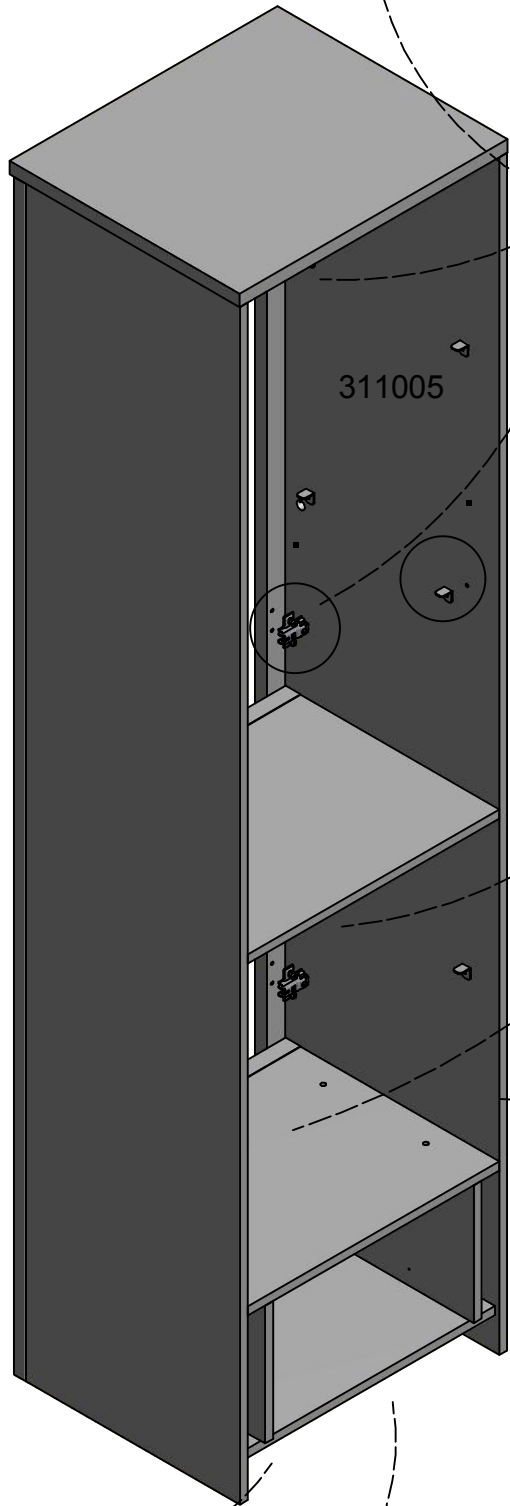

# MONTE VITRÍNA 1D1W1S

Montážny návod / Montageanleitung / Mounting instruction / Инструкция сборки

A

x 29

(8x36)

B

x 30

C

x 30

(15x12)

D

x 48

E

x 1 kpl

F

x 12

(7x50)

G

x 4

H

x 4

I

x 12

J

# KROK 5

**KROK 6**

**KROK 6**

315014

311005

312006

W2

311005/  
311004