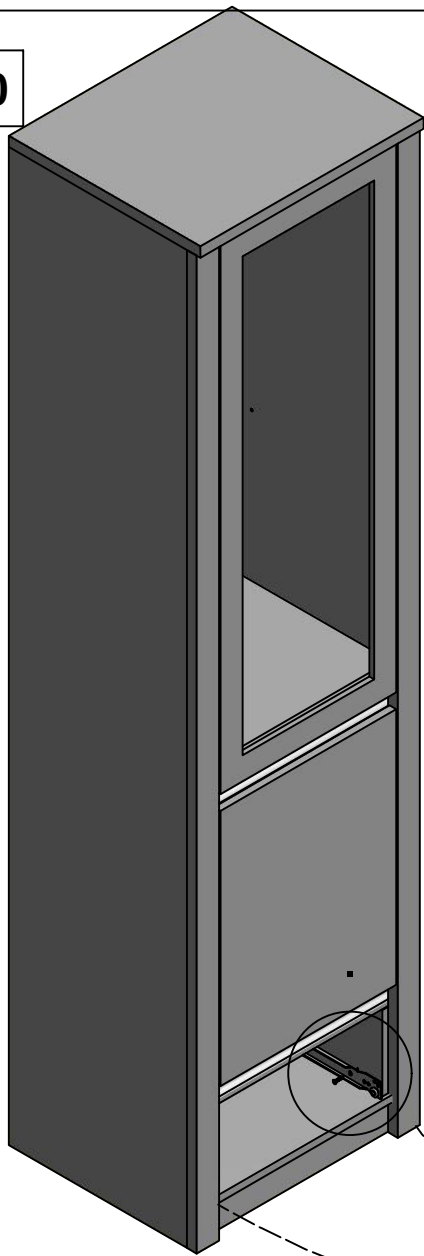

# MONTE VITRÍNA 1D1W1S

Montážny návod / Montageanleitung / Mounting instruction / Инструкция сборки

A

x 29

(8x36)

B

x 30

C

x 30

(15x12)

D

x 48

E

x 1 kpl

F

x 12

(7x50)

G

x 4

H

x 4

I

x 12

J

# KROK 8

**KROK 8**

**KROK 9**

**KROK 10**

**KROK 11**