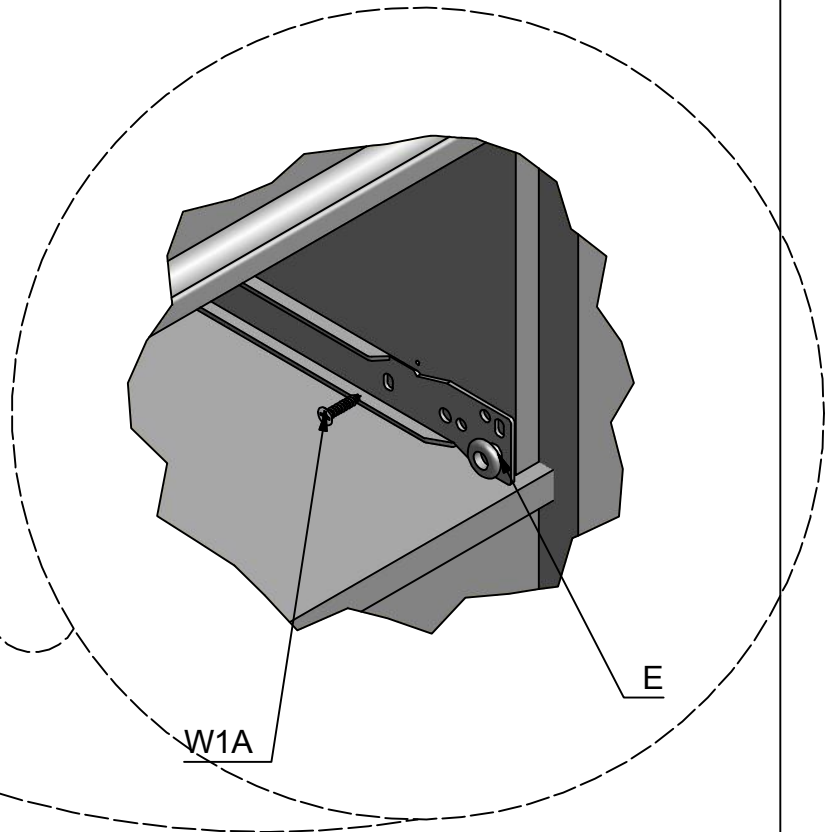

# MONTE VITRÍNA 1D1W1S

Montážny návod / Montageanleitung / Mounting instruction / Инструкция сборки

A

x 29

(8x36)

B

x 30

C

# KROK 8

**KROK 8**

**KROK 9**

**KROK 10**

**KROK 11**