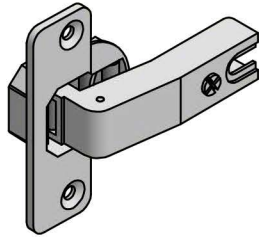

A

x 29

(8x36)

B

x 30

C

x 30

(15x12)

D

x 48

E

x 1 kpl

F

x 12

(7x50)

G

x 4

H

x 4

I

x 12

J

x 1

W1

A x 6
(fi 3,5 x 13 USKB)

B x 8
(fi 3,5 x 16 USKB)

C x 6
(fi 4 x 25 USKB)

W2

x 2

(fi 4 x 25 USKB)