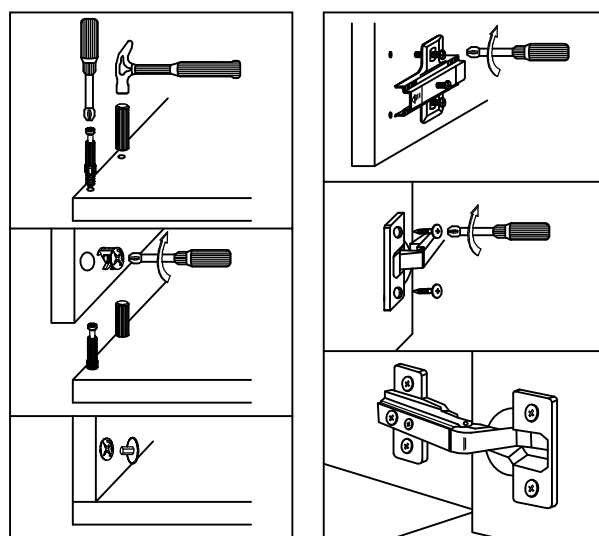

Symbol elementu	Rozmer	Kód	Balík
1	1856 x 530	GR-SZF3D3S - 1	1 / 3
2	1856 x 530	GR-SZF3D3S - 2	1 / 3
3	1620 x 527	GR-SZF3D3S - 3	1 / 3
4	1608 x 550	GR-SZF3D3S - 4	2 / 3
5	1608 x 550	GR-SZF3D3S - 5	2 / 3
6	1576 x 527	GR-SZF3D3S - 6	1 / 3
7	1017 x 527	GR-SZF3D3S - 7	2 / 3
8	543 x 500	GR-SZF3D3S - 8	3 / 3
9	1625 x 479	GR-SZF3D3S - 9	3 / 3
10	1625 x 479	GR-SZF3D3S - 10	3 / 3
11	1625 x 479	GR-SZF3D3S - 11	3 / 3
12	478 x 220	GR-SZF3D3S - 12	3 / 3
13	478 x 220	GR-SZF3D3S - 13	3 / 3
14	478 x 220	GR-SZF3D3S - 14	3 / 3
15	220 x 527	GR-SZF3D3S - 15	2 / 3
16	220 x 527	GR-SZF3D3S - 16	2 / 3
17	1017 x 150	GR-SZF3D3S - 17	2 / 3
18	928 x 80	GR-SZF3D3S - 18	2 / 3
19	928 x 80	GR-SZF3D3S - 19	2 / 3
20	928 x 80	GR-SZF3D3S - 20	2 / 3
21	928 x 80	GR-SZF3D3S - 21	2 / 3
22	1875 x 516	GR-SZF3D3S - 22	1 / 3
23	1875 x 561	GR-SZF3D3S - 23	1 / 3
24	350 x 444 x 140	GR-SZF3D3S - 24	1 / 3
25	428 x 350	GR-SZF3D3S - 25	1 / 3
26	543 x 520	GR-SZF3D3S - 26	3 / 3
27	1008 x 30	DR-1008	2 / 3
28	1856 x 15	LH-1856	1 / 3

## Grand typ 02 skriňa so zrkadlom 3D3S

								
4	10	36	12	12	1	12	2	
								
36	36	36	54	6	6	3	3	4
								
2	1	5	10	55	6	12	3	1

1

2

3

4