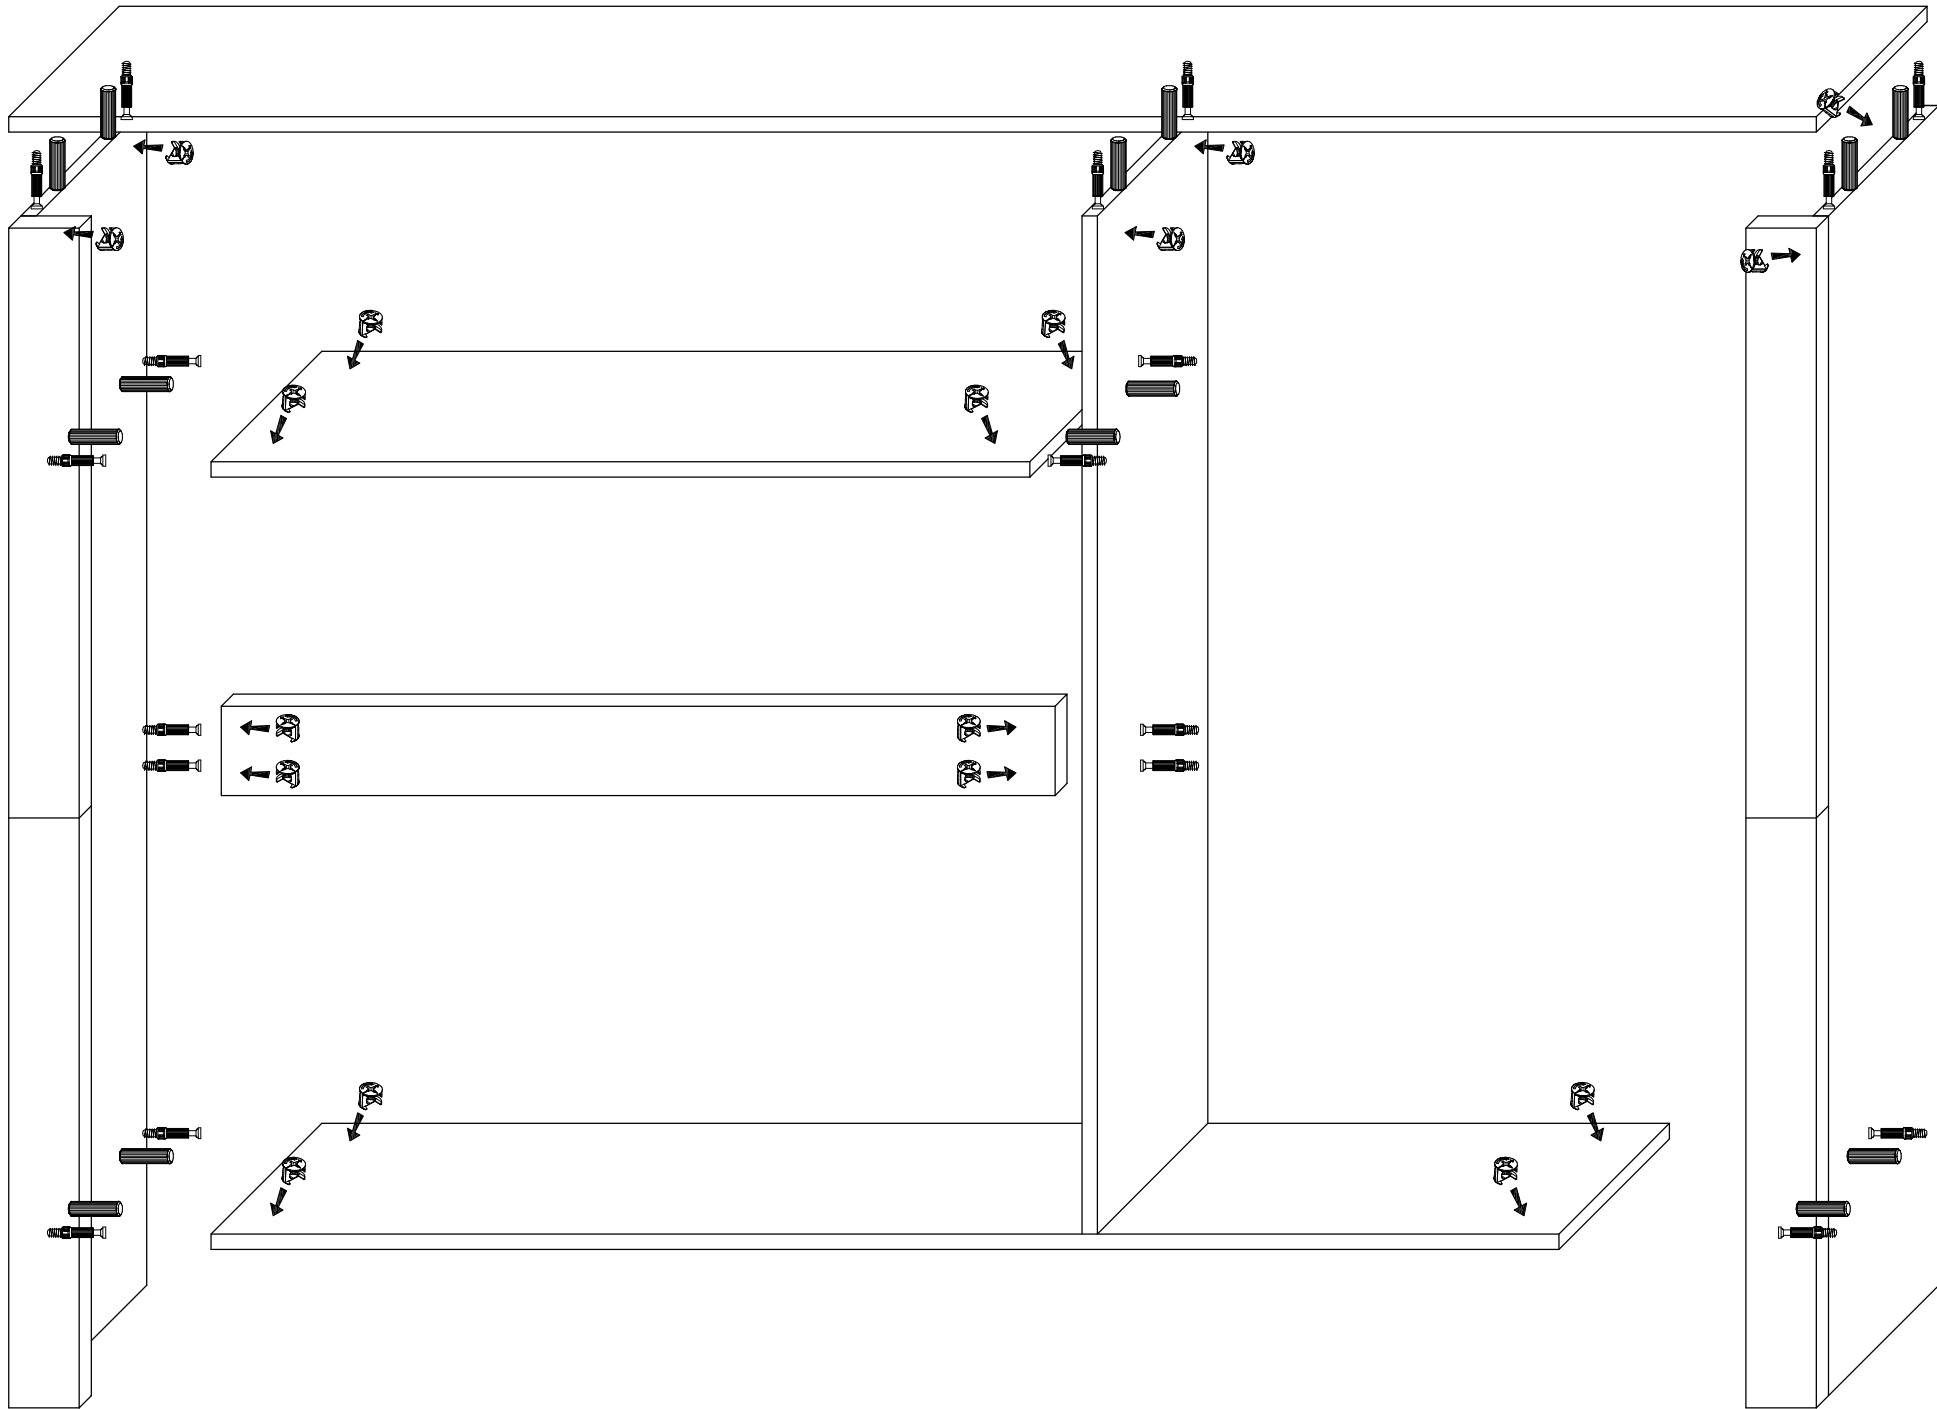

Symbol elementu	Rozmer	Kód	Balík
1	1856 x 530	GR-SZF3D3S - 1	1 / 3
2	1856 x 530	GR-SZF3D3S - 2	1 / 3
3	1620 x 527	GR-SZF3D3S - 3	1 / 3
4	1608 x 550	GR-SZF3D3S - 4	2 / 3
5	1608 x 550	GR-SZF3D3S - 5	2 / 3
6	1576 x 527	GR-SZF3D3S - 6	1 / 3
7	1017 x 527	GR-SZF3D3S - 7	2 / 3
8	543 x 500	GR-SZF3D3S - 8	3 / 3
9	1625 x 479	GR-SZF3D3S - 9	3 / 3
10	1625 x 479	GR-SZF3D3S - 10	3 / 3
11	1625 x 479	GR-SZF3D3S - 11	3 / 3
12	478 x 220	GR-SZF3D3S - 12	3 / 3
13	478 x 220	GR-SZF3D3S - 13	3 / 3
14	478 x 220	GR-SZF3D3S - 14	3 / 3
15	220 x 527	GR-SZF3D3S - 15	2 / 3
16	220 x 527	GR-SZF3D3S - 16	2 / 3
17	1017 x 150	GR-SZF3D3S - 17	2 / 3
18	928 x 80	GR-SZF3D3S - 18	2 / 3
19	928 x 80	GR-SZF3D3S - 19	2 / 3
20	928 x 80	GR-SZF3D3S - 20	2 / 3
21	928 x 80	GR-SZF3D3S - 21	2 / 3
22	1875 x 516	GR-SZF3D3S - 22	1 / 3
23	1875 x 561	GR-SZF3D3S - 23	1 / 3
24	350 x 444 x 140	GR-SZF3D3S - 24	1 / 3
25	428 x 350	GR-SZF3D3S - 25	1 / 3
26	543 x 520	GR-SZF3D3S - 26	3 / 3
27	1008 x 30	DR-1008	2 / 3
28	1856 x 15	LH-1856	1 / 3

## Grand typ 02 skriňa so zrkadlom 3D3S

								
4	10	36	12	12	1	12	2	
								
36	36	36	54	6	6	3	3	4
								
2	1	5	10	55	6	12	3	1

1

2

3

4