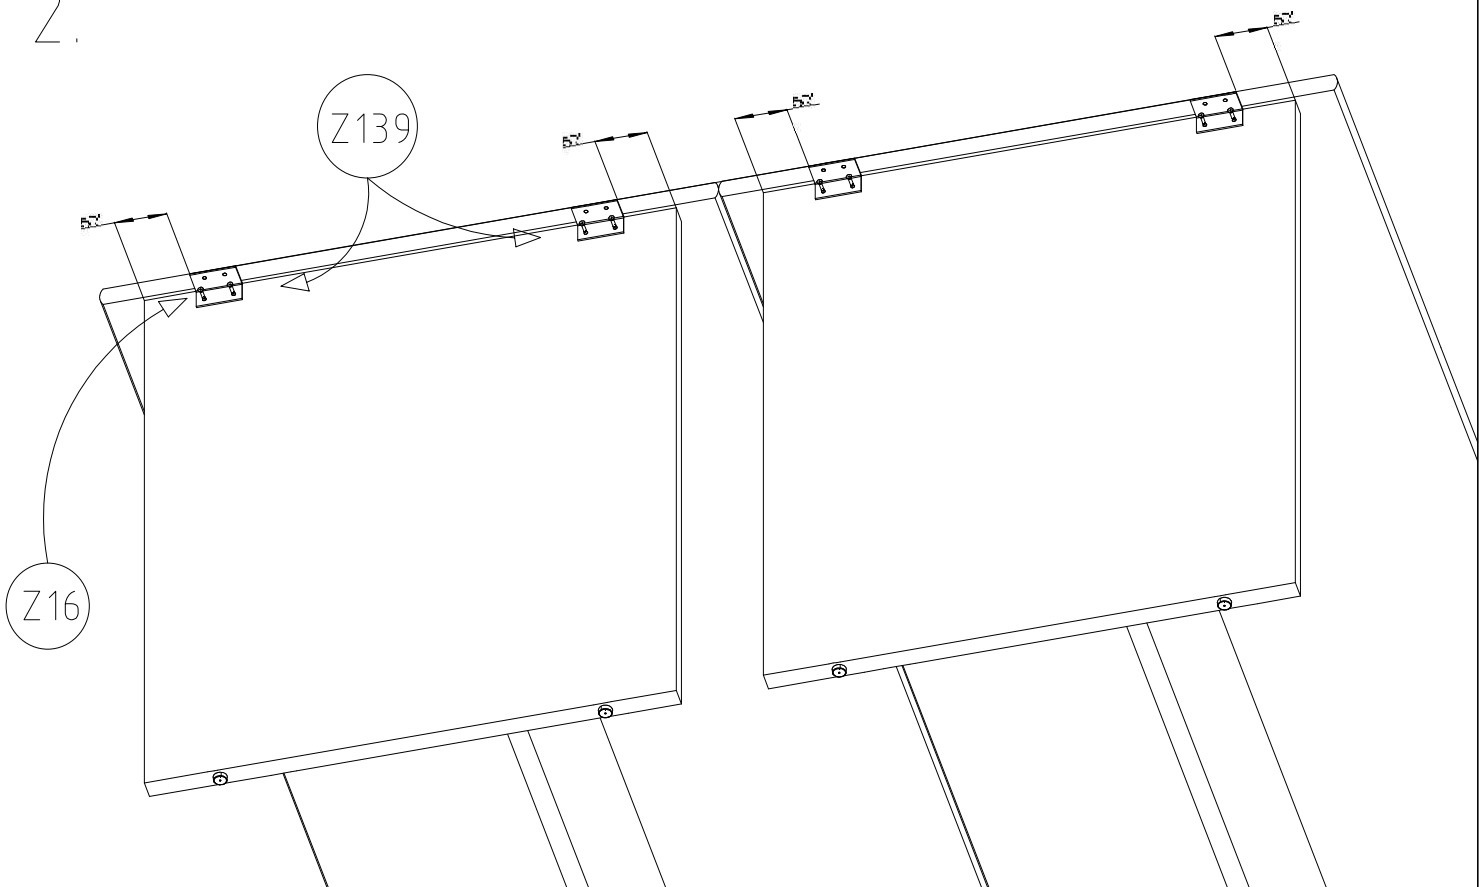

1. JOHAN 11 roh (Jh211)

2.

	Z16	 vrut 3.5x16	16x	Z12	 6 mm	1x
	Z68	 vrut euro 6x13	7x	Z139		4x
0	1340x675	1x	JH211			

3.

4.