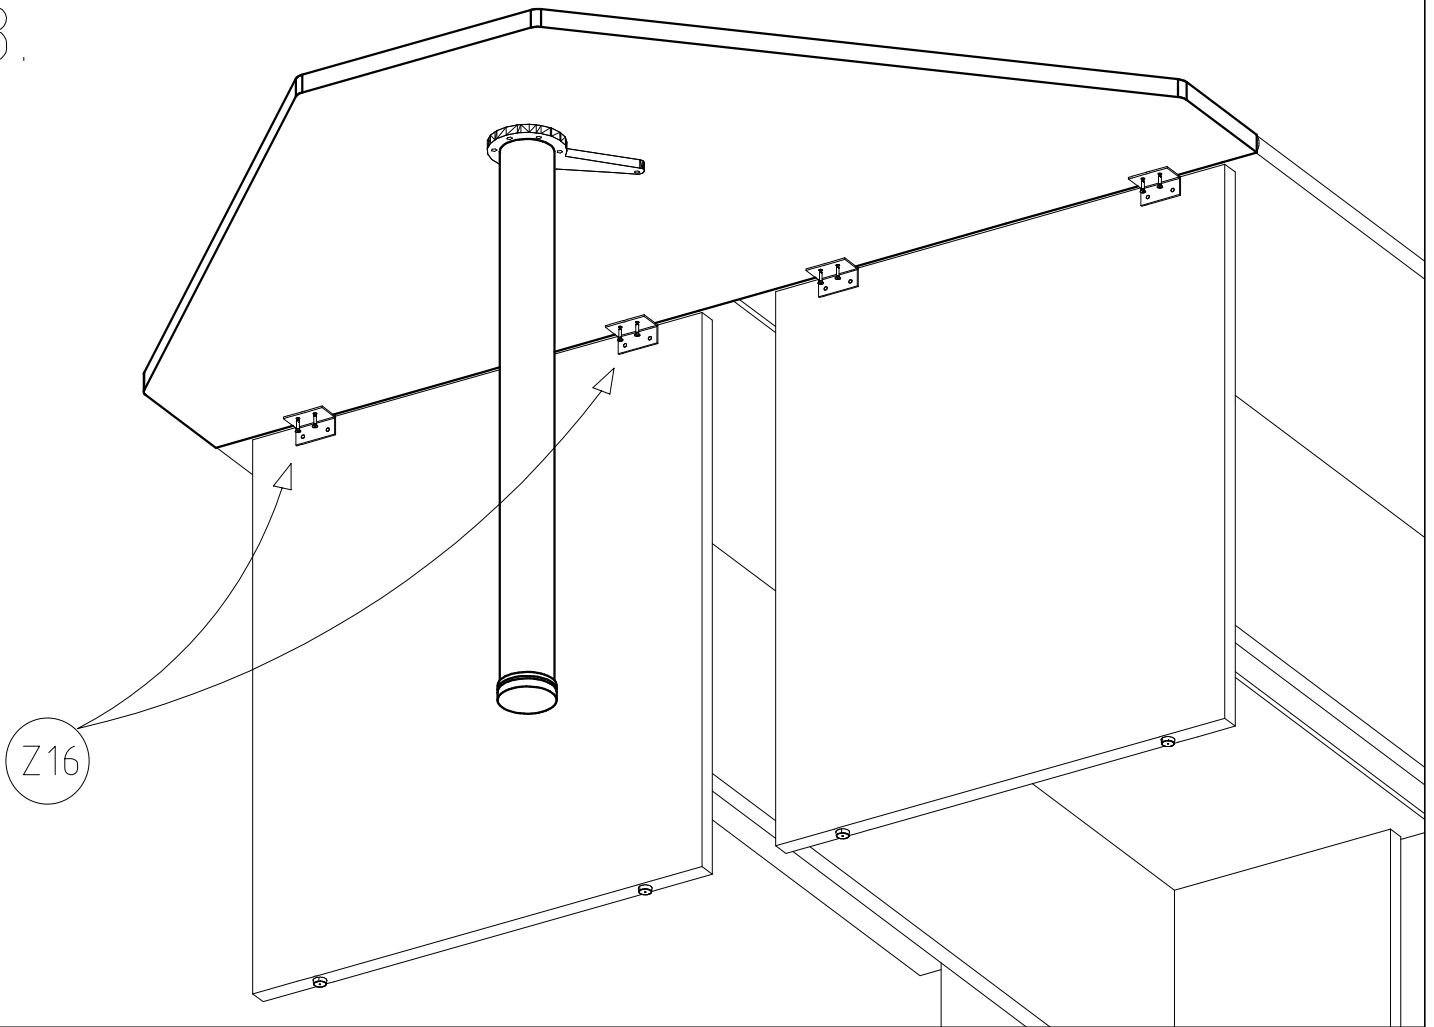

1. JOHAN 11 roh (Jh211)

2.

	Z16	 vrut 3.5x16	16x	Z12	 6 mm	1x
	Z68	 vrut euro 6x13	7x	Z139		4x
0	1340x675	1x	JH211			

3.

4.