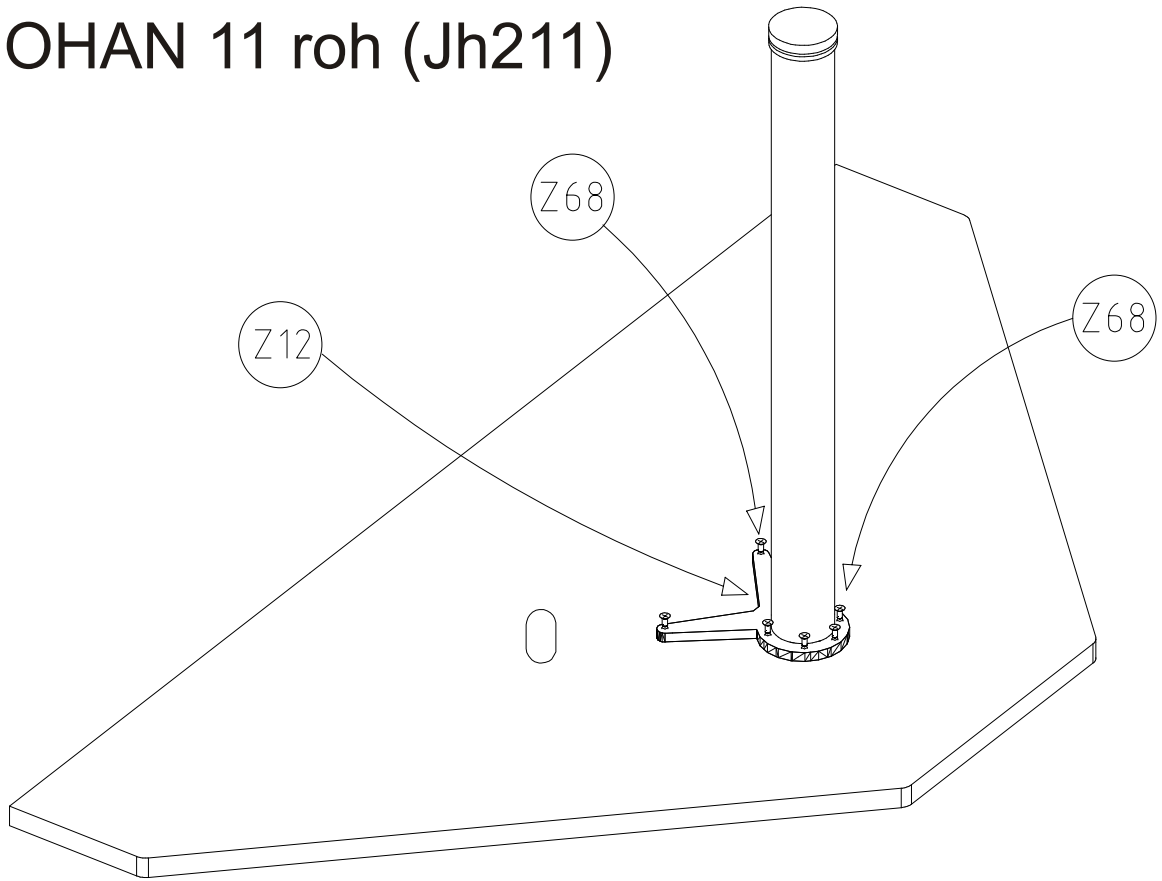

1. JOHAN 11 roh (Jh211)

2.

	Z16	 vrut 3.5x16	16x	Z12	 6 mm	1x
	Z68	 vrut euro 6x13	7x	Z139		4x
0	1340x675	1x	JH211			

3.

4.