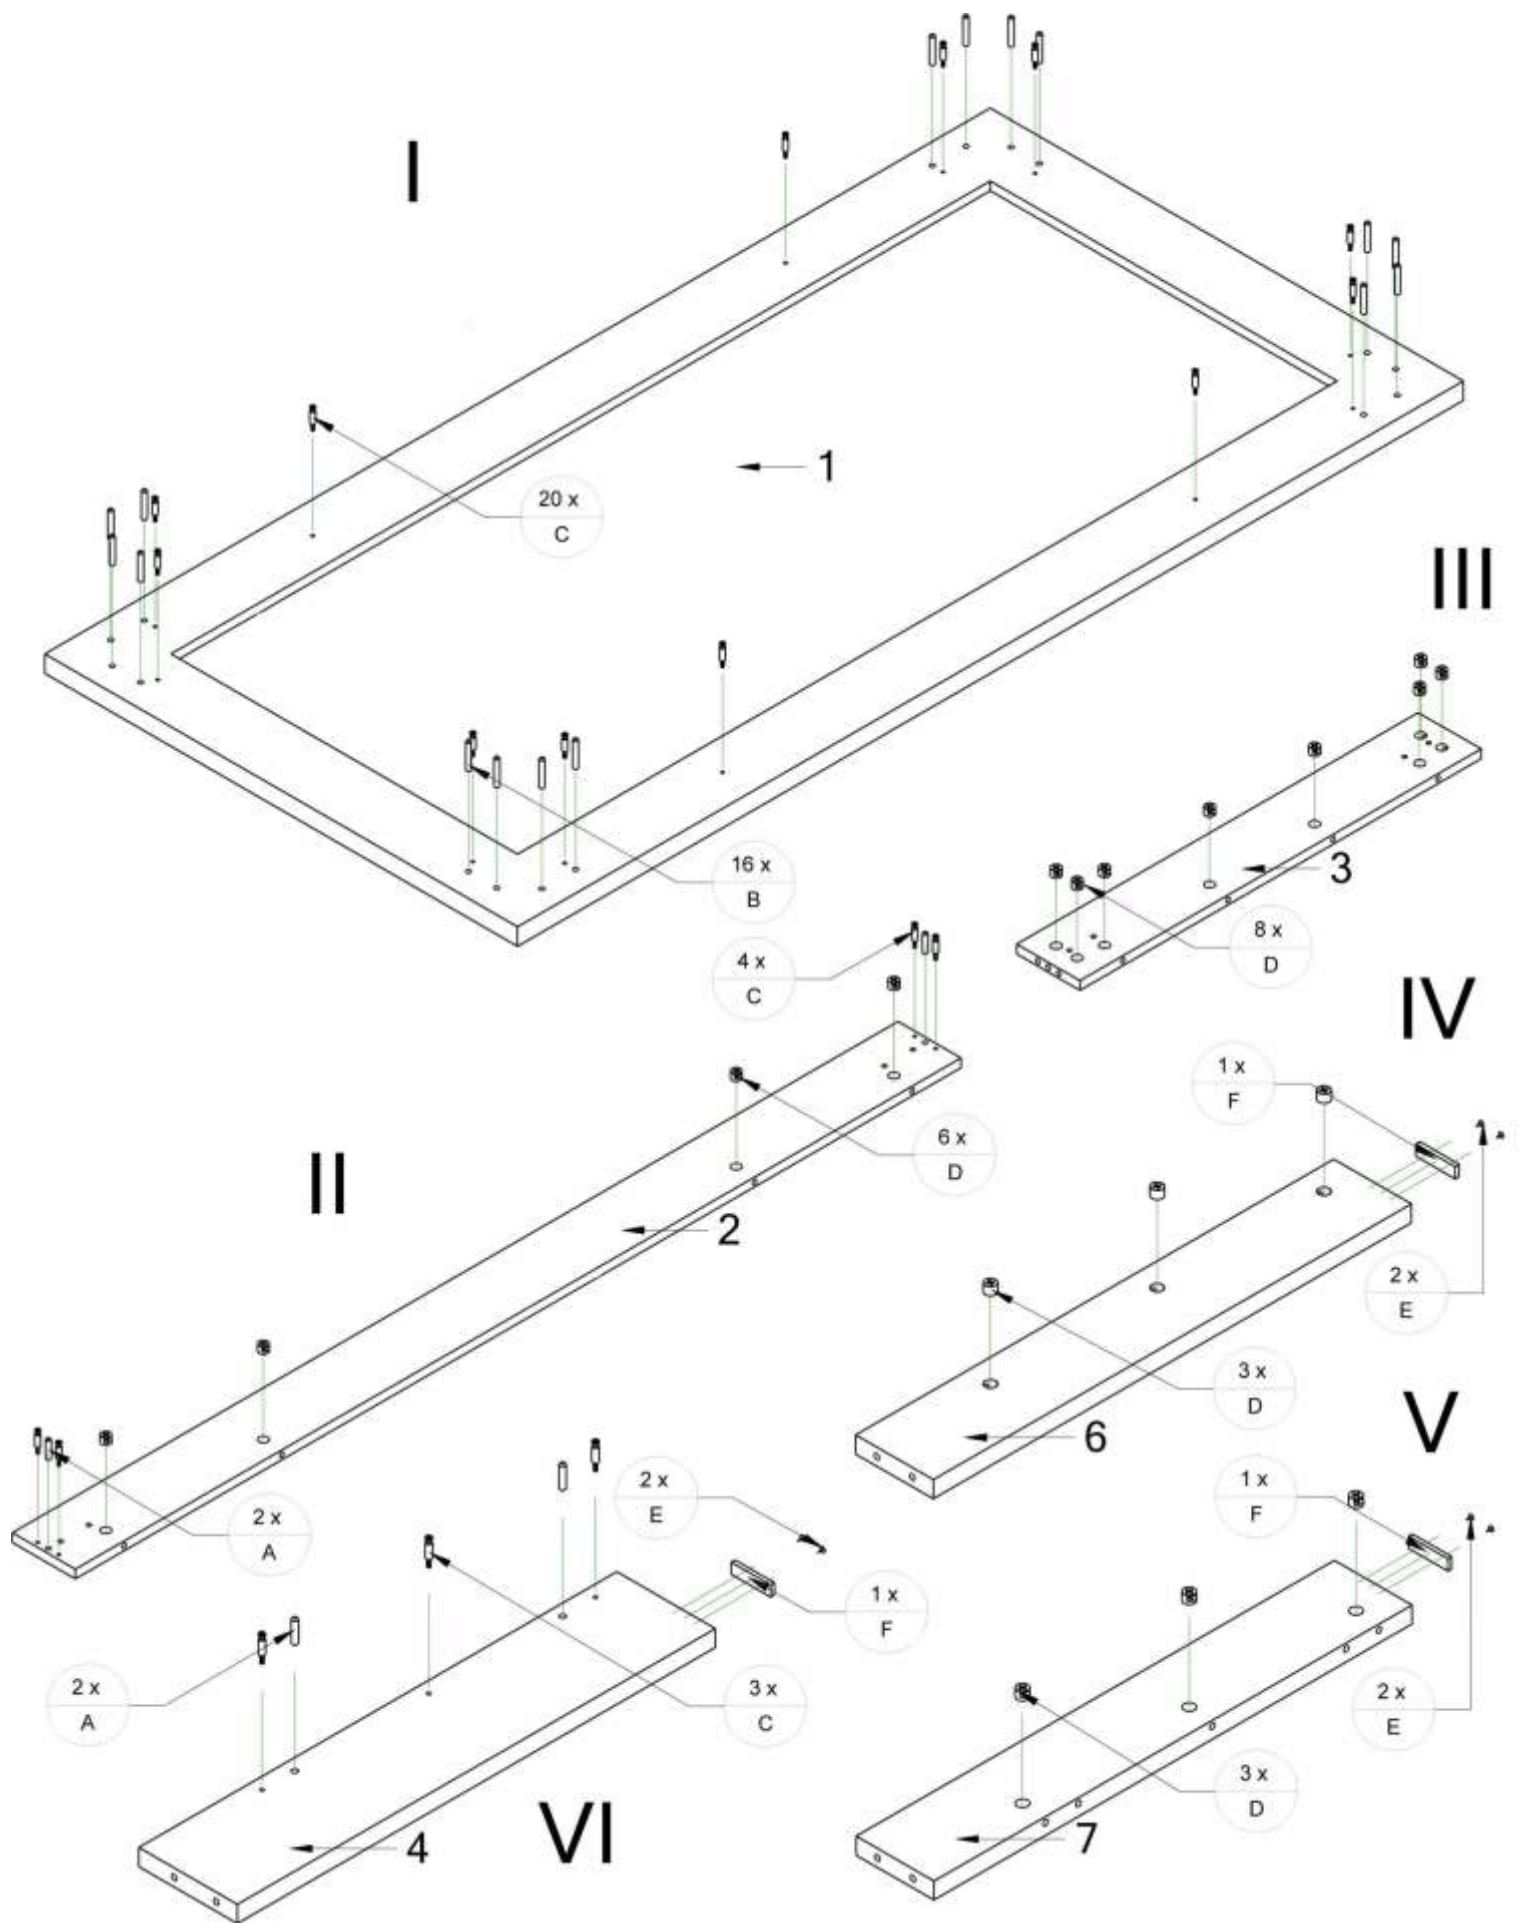

Jedálenský stôl Radim/Tomy

A 30 ks  35mm	G 16 ks  4 30	C 32 ks 	D 32 ks 	E 16 ks 
F 8 ks 				

VII

IX

VIII

X

XI

XII

XIII