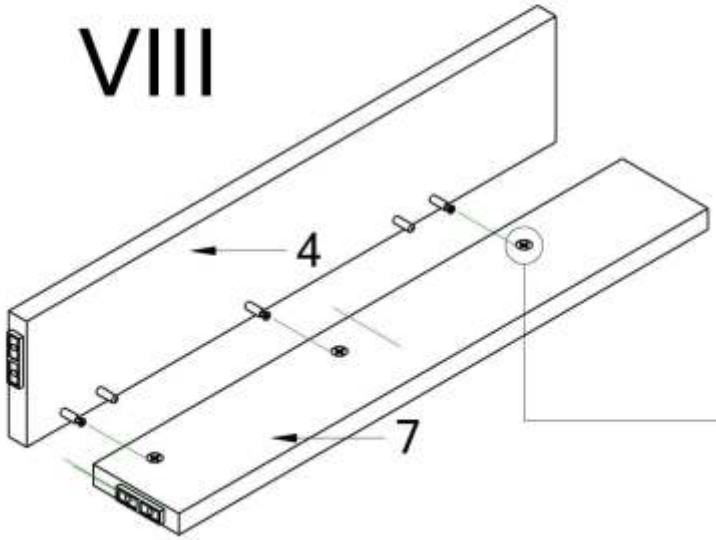

Jedálenský stôl Radim/Tomy

A 30 ks  35mm	G 16 ks  4 30	C 32 ks 	D 32 ks 	E 16 ks 
F 8 ks 				

VII

IX

VIII

X

XI

XII