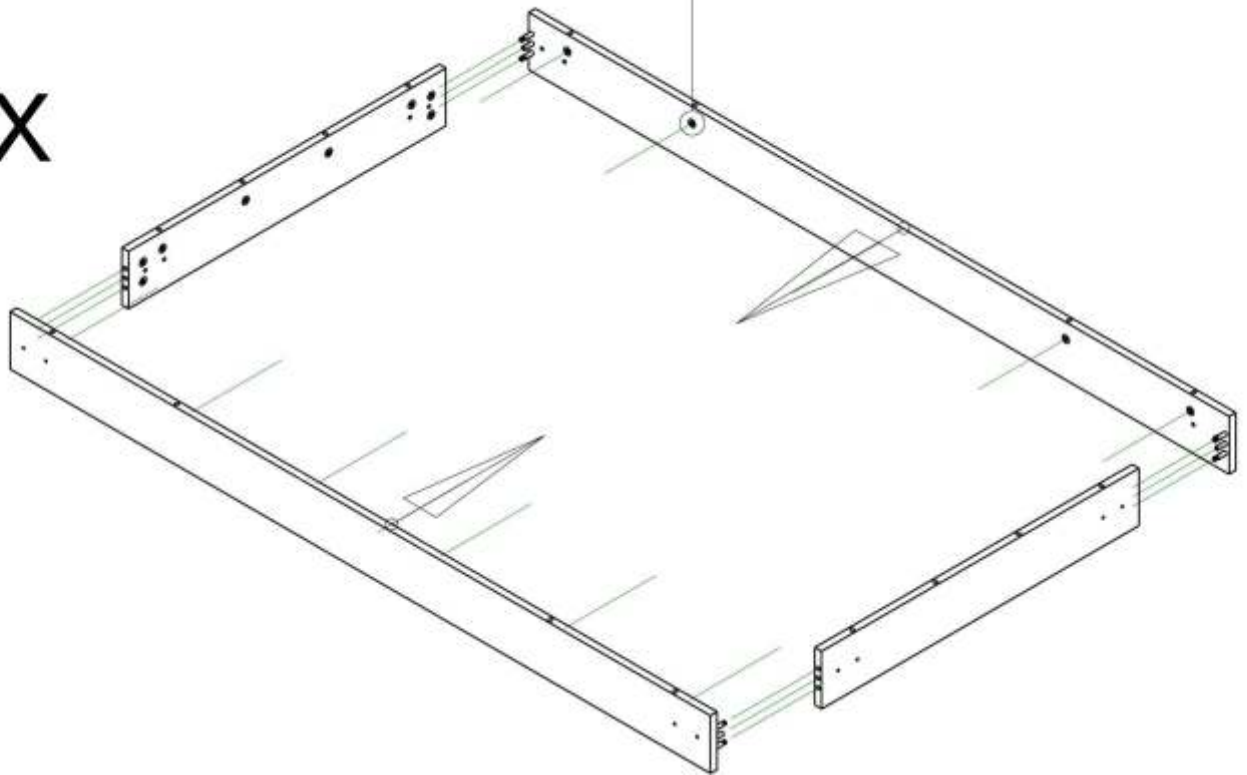

Jedálenský stôl Radim/Tomy

A 30 ks  35mm	G 16 ks  4 30	C 32 ks 	D 32 ks 	E 16 ks 
F 8 ks 				

VII

IX

VIII

X

XI

XII