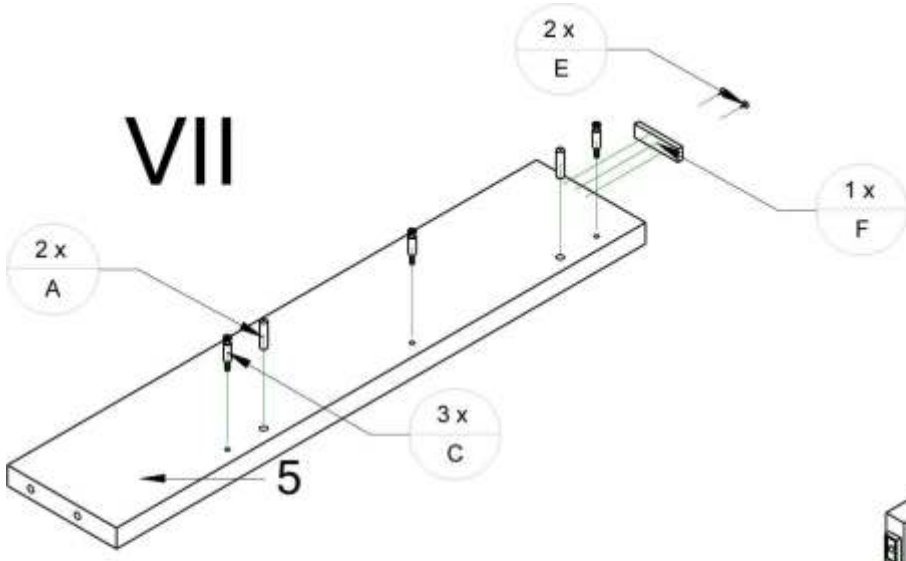

Jedálenský stôl Radim/Tomy

A 30 ks  35mm	G 16 ks  4 30	C 32 ks 	D 32 ks 	E 16 ks 
F 8 ks 				

VII

IX

VIII

X

XI

XII