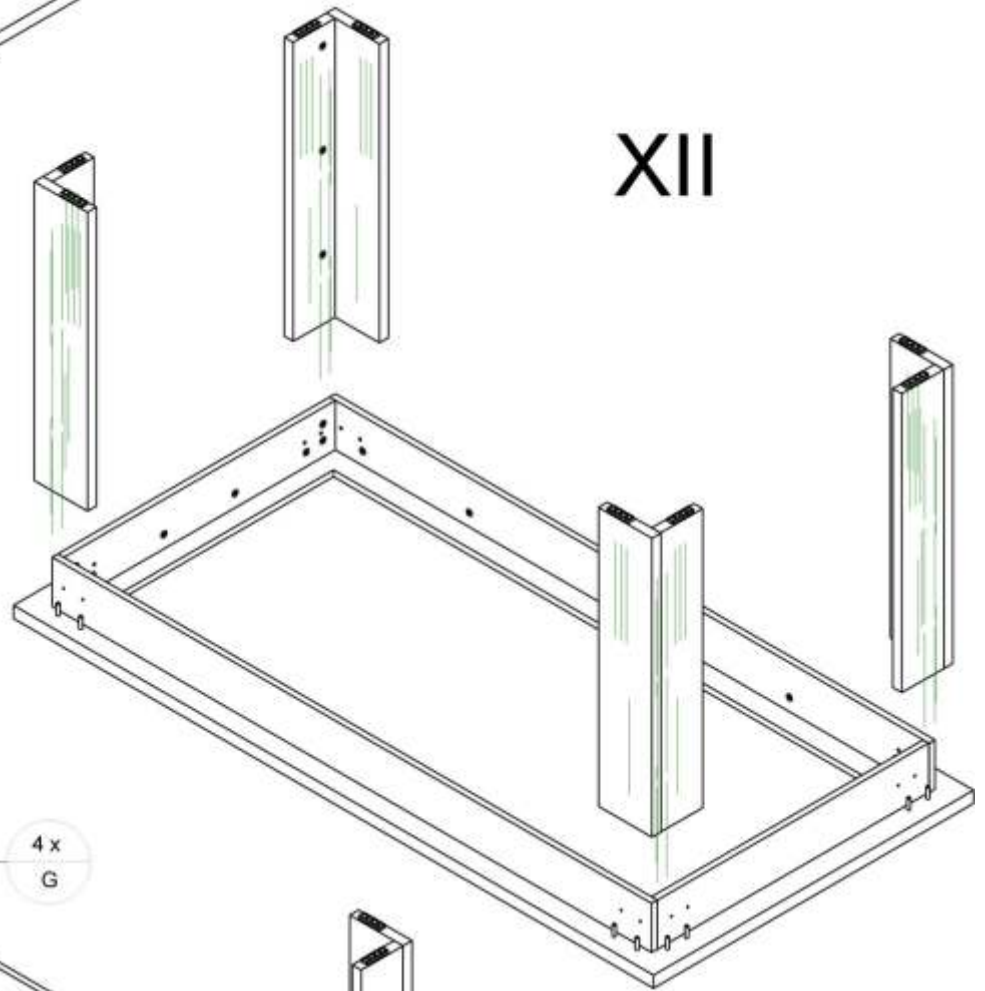

Jedálenský stôl Radim/Tomy

A 30 ks  35mm	G 16 ks  4 30	C 32 ks 	D 32 ks 	E 16 ks 
F 8 ks 				

VII

IX

VIII

X

XI

XII