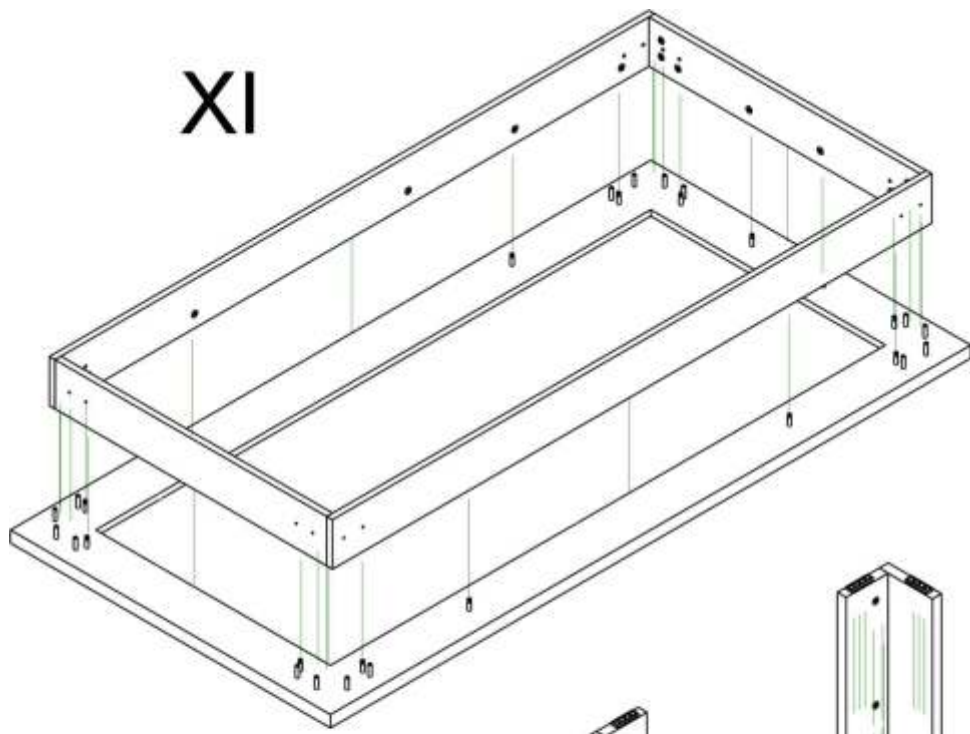

Jedálenský stôl Radim/Tomy

A 30 ks  35mm	G 16 ks  4 30	C 32 ks 	D 32 ks 	E 16 ks 
F 8 ks 				

VII

IX

VIII

X

XI

XII