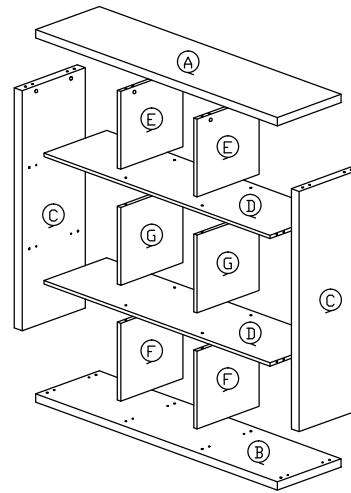

Komponenty