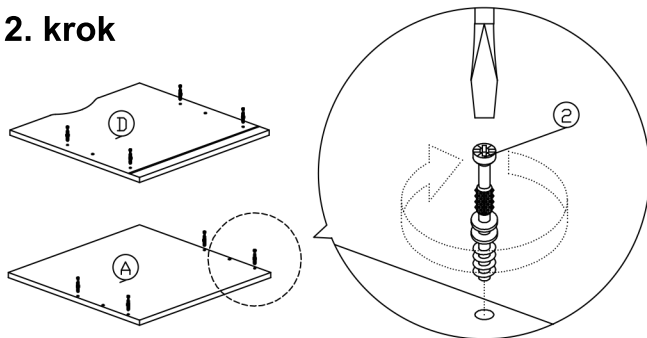

MONTÁŽNY NÁVOD

Model : TOFI New BOX

Zoznam príslušenstva			
Č.	VZOR	POPIS	KS.
1		6x25mm Drevený kolk	4ks
2		12MM Časť A / Časť B	8Set
3		M3.5x25mm Skrutka	4ks
4		M4x30mm Skrutka	4ks
5		Zátka	2ks
6		OS 290 PVC - T (250mm)	1Set

KOMPONENTY

1. krok

2. krok

3. krok

4. krok

5. krok

6. krok

7. krok