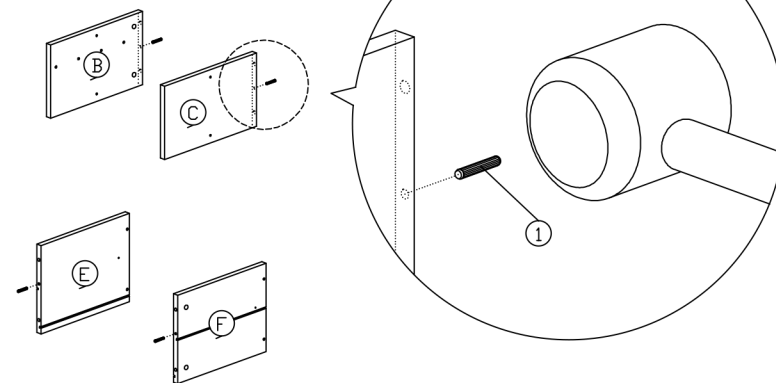

MONTÁŽNY NÁVOD

Model : TOFI New BOX

Zoznam príslušenstva			
Č.	VZOR	POPIS	KS.
1		6x25mm Drevený kolk	4ks
2		12MM Časť A / Časť B	8Set
3		M3.5x25mm Skrutka	4ks
4		M4x30mm Skrutka	4ks
5		Zátka	2ks
6		OS 290 PVC - T (250mm)	1Set

KOMPONENTY

1. krok

2. krok

3. krok

4. krok

5. krok

6. krok

7. krok