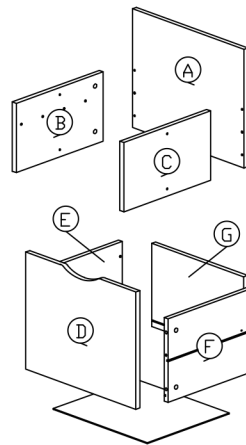

MONTÁŽNY NÁVOD

Model : TOFI New BOX

Zoznam príslušenstva			
Č.	VZOR	POPIS	KS.
1		6x25mm Drevený kolk	4ks
2		12MM Časť A / Časť B	8Set
3		M3.5x25mm Skrutka	4ks
4		M4x30mm Skrutka	4ks
5		Zátka	2ks
6		OS 290 PVC - T (250mm)	1Set

KOMPONENTY

1. krok

2. krok

3. krok

4. krok

5. krok

6. krok

7. krok