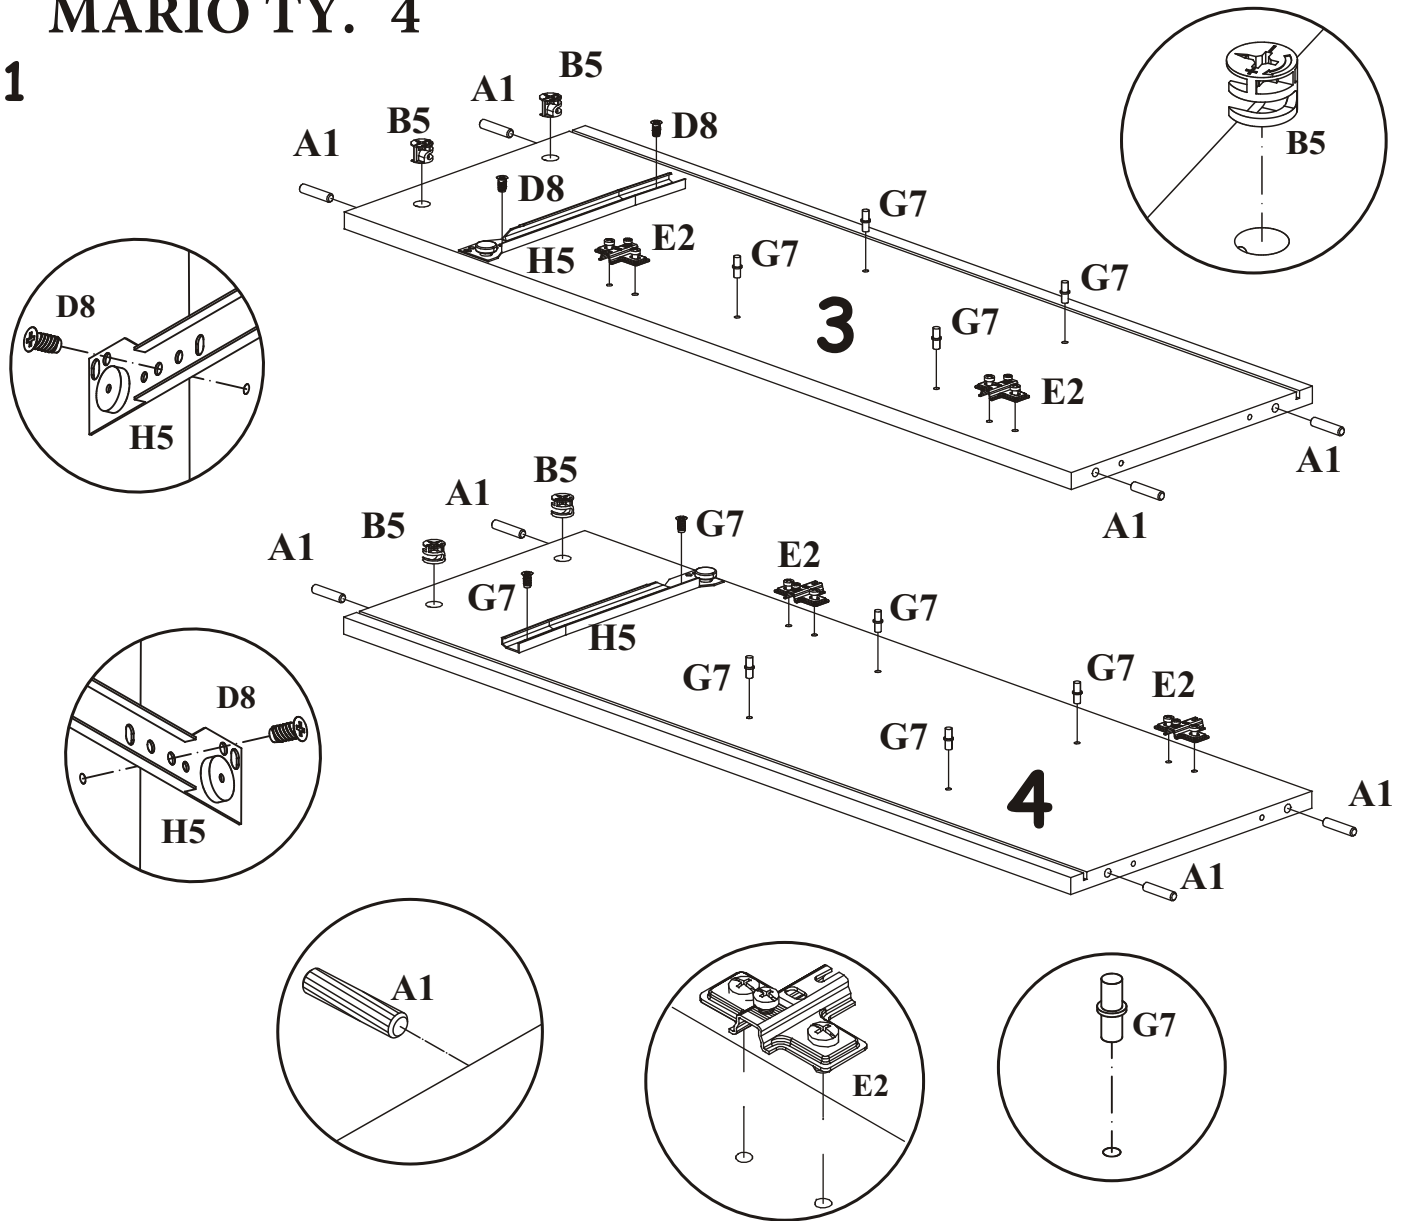

MARIO TY. 4

1