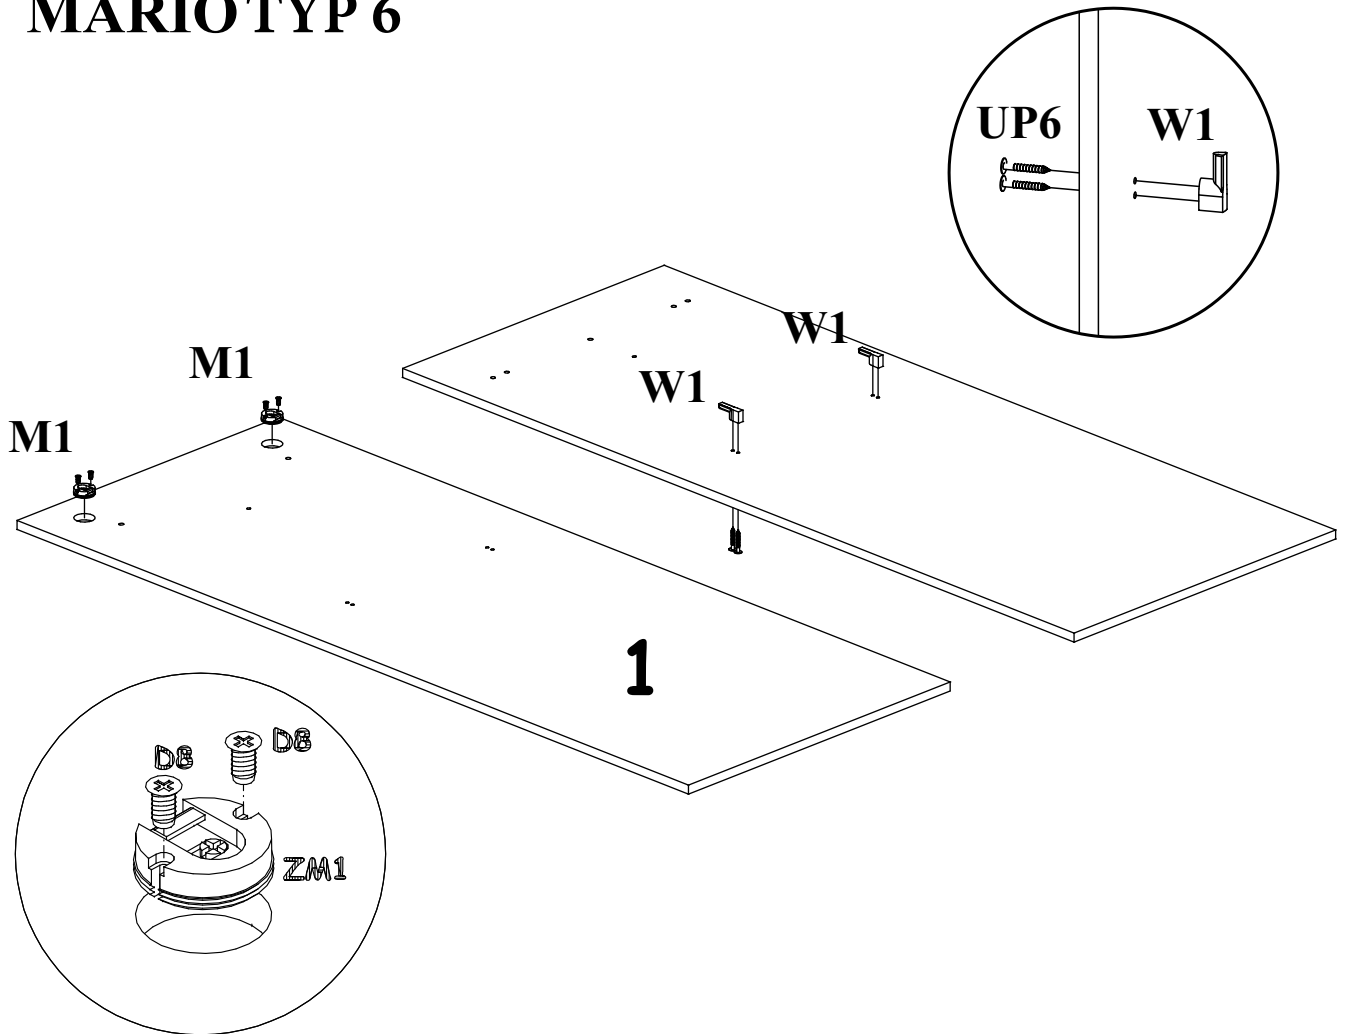

montážny návod Mario

MARIO TYP 6

A1 X3	 ø8x36	B11 X2	 Ø7x50	G4 X2		UP6 X4	 UPØ4x30	KR2 X2		M1 X2	
D3 X2	 M4x35	D8 X4	 ESØ5x13	W1 X2		L5 X1		G2 X1		UP6 X4	 UPØ4x35

MARIO TYP 6

1

2

MARIOTYP 6

3

4

5

MARIO TYP 6

6

7