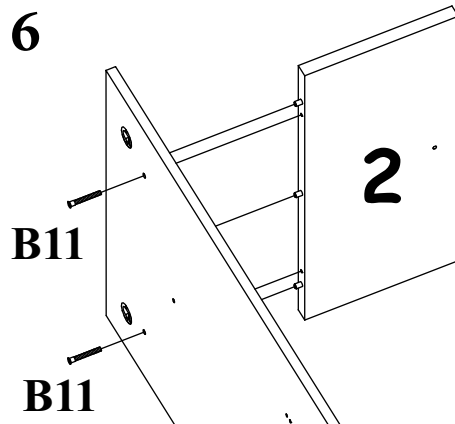

montážny návod Mario

MARIO TYP 6

A1 X3	 ø8x36	B11 X2	 Ø7x50	G4 X2		UP6 X4	 UPØ4x30	KR2 X2		M1 X2	
D3 X2	 M4x35	D8 X4	 ESØ5x13	W1 X2		L5 X1		G2 X1		UP6 X4	 UPØ4x35

MARIO TYP 6

1

2

MARIOTYP 6

3