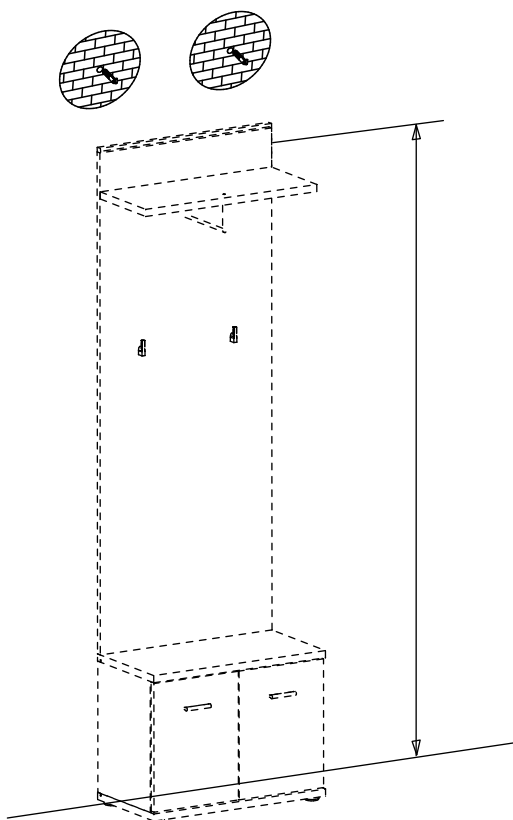

MARIO TYP 6

6