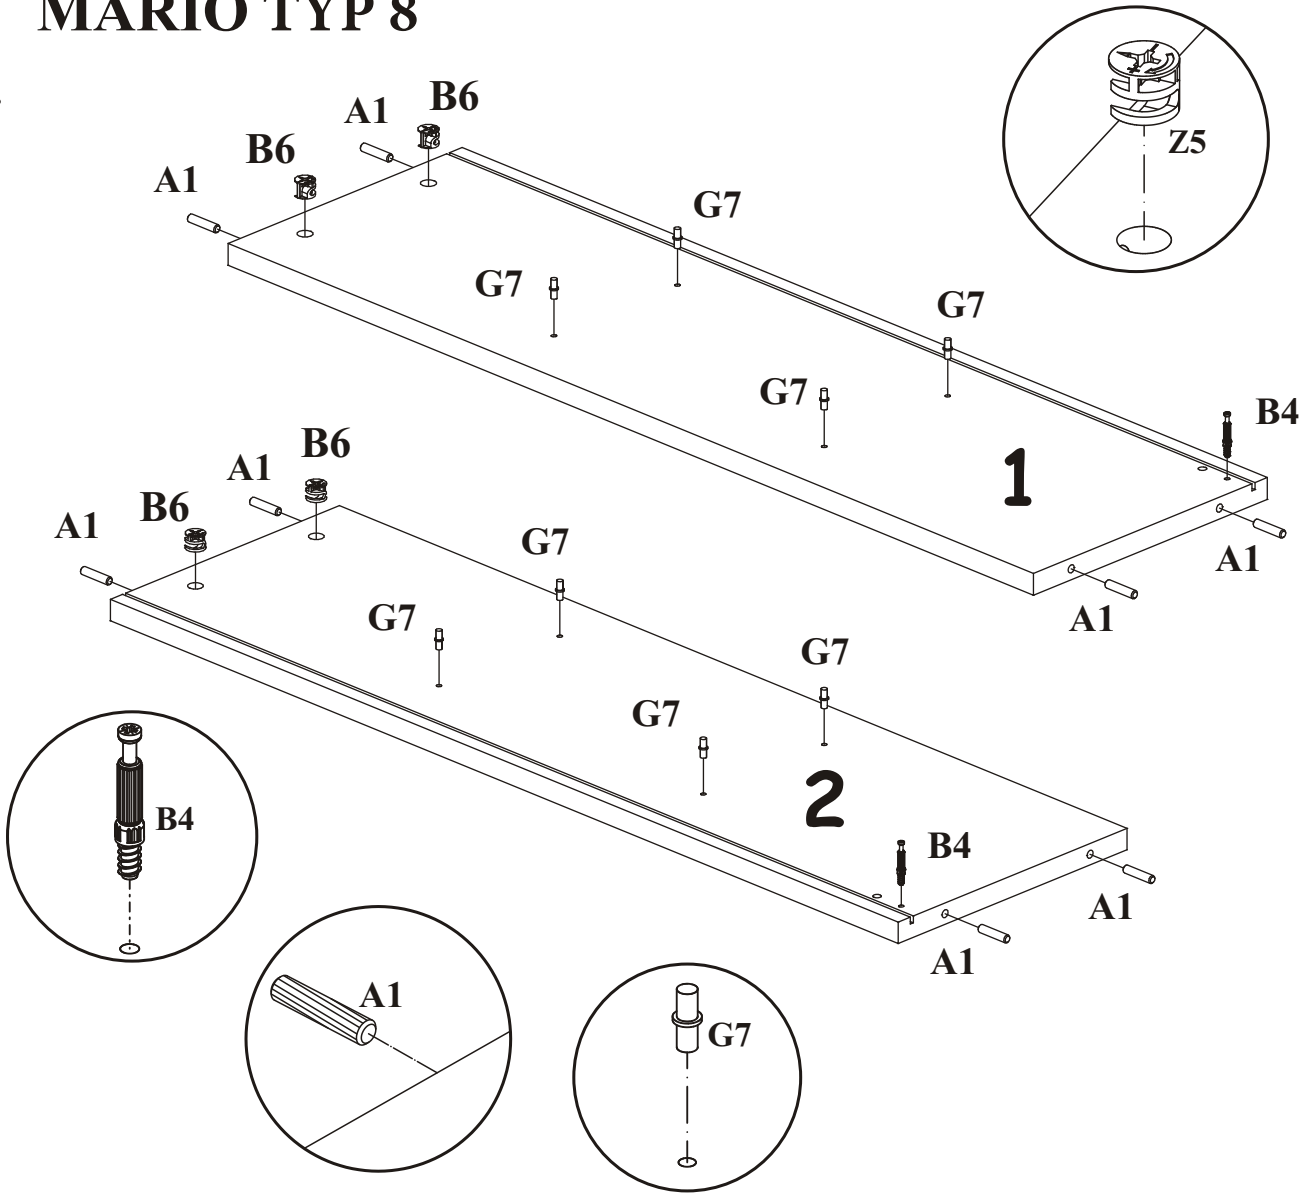

# montážny návod Mario

## MARIO TYP 8

D10 X2	 USØ3,5x13	G2 X1		Z5 X2	 Ø15x12	B6 X4	 Ø15x16	G5 X6		G7 X8	
A1 X10	 Ø8x36	B4 X6		D9 X4	 USØ3x20	L1 X1		R1 X1		S1 X7	
G3 X1		UP7 X2	 UPØ3x16								

# MARIO TYP 8

1

2

# MARIO TYP 8

3

4

5