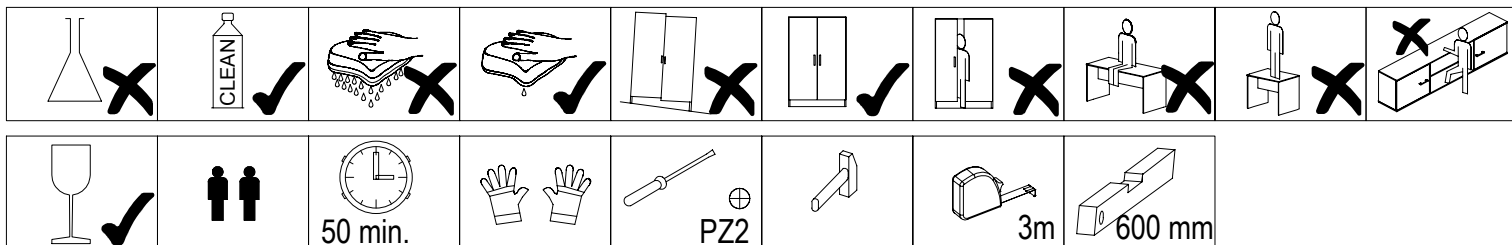

27000,00 	22250,00 	30090,00 	35101,01 	32030,00 	22400,00 	70013,01 	70021,01 	36001,00 	36001,00
A | 16x	B | 4x	C | 2x	D | 4x	E | 1x	F | 2x	G | 18x	H | 18x	J | 2x	K | 2x
30080,00 	22243,00 								
L | 4x	M | 4x	N | 14x