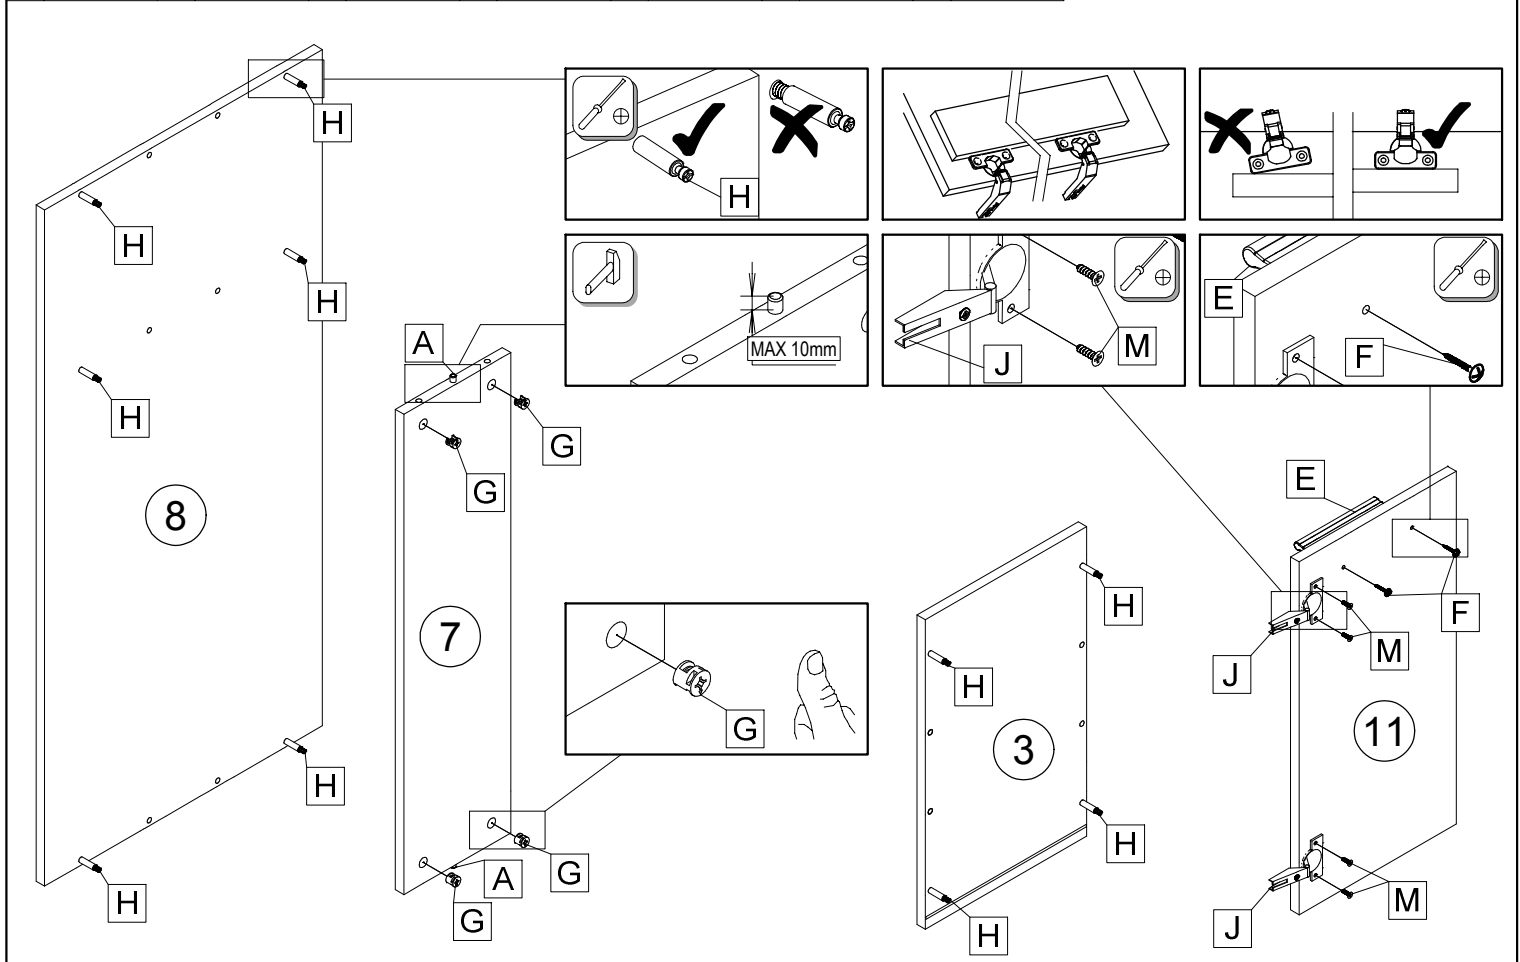

# SINGA 21

	1096	mm
	730	
	520	

ID	ID	Part Name	Quantity	Ratio
01140	2	683*481*16	1x	1/1
05076	3	302*502*16	1x	1/1
05071	4	683*480*16	1x	1/1
01019	5	714*500*16	1x	1/1
05047	6	578*284*2,5	1x	1/1
02895	7	778*200*16	1x	1/1
03680	8	1096*520*16	2x	1/1
00982	9	268*450*16	1x	1/1
01164	10	268*479*16	1x	1/1
05021	11	572*294*16	1x	1/1

27000,00 	22250,00 	30090,00 	35101,01 	32030,00 	22400,00 	70013,01 	70021,01 	36001,00 	36001,00 
A   16x	B   4x	C   2x	D   4x	E   1x	F   2x	G   18x	H   18x	J   2x	K   2x
30080,00 	22243,00 								
L   4x	M   4x	N   14x							

						
Ø8x30		M4x30				Ø3.5x15
A 2x	E 1x	F 2x	G 4x	H 10x	J 2x	M 4x

					
Ø8x30					
A 14x	B 2x	D 4x	G 14x	H 6x	K 2x