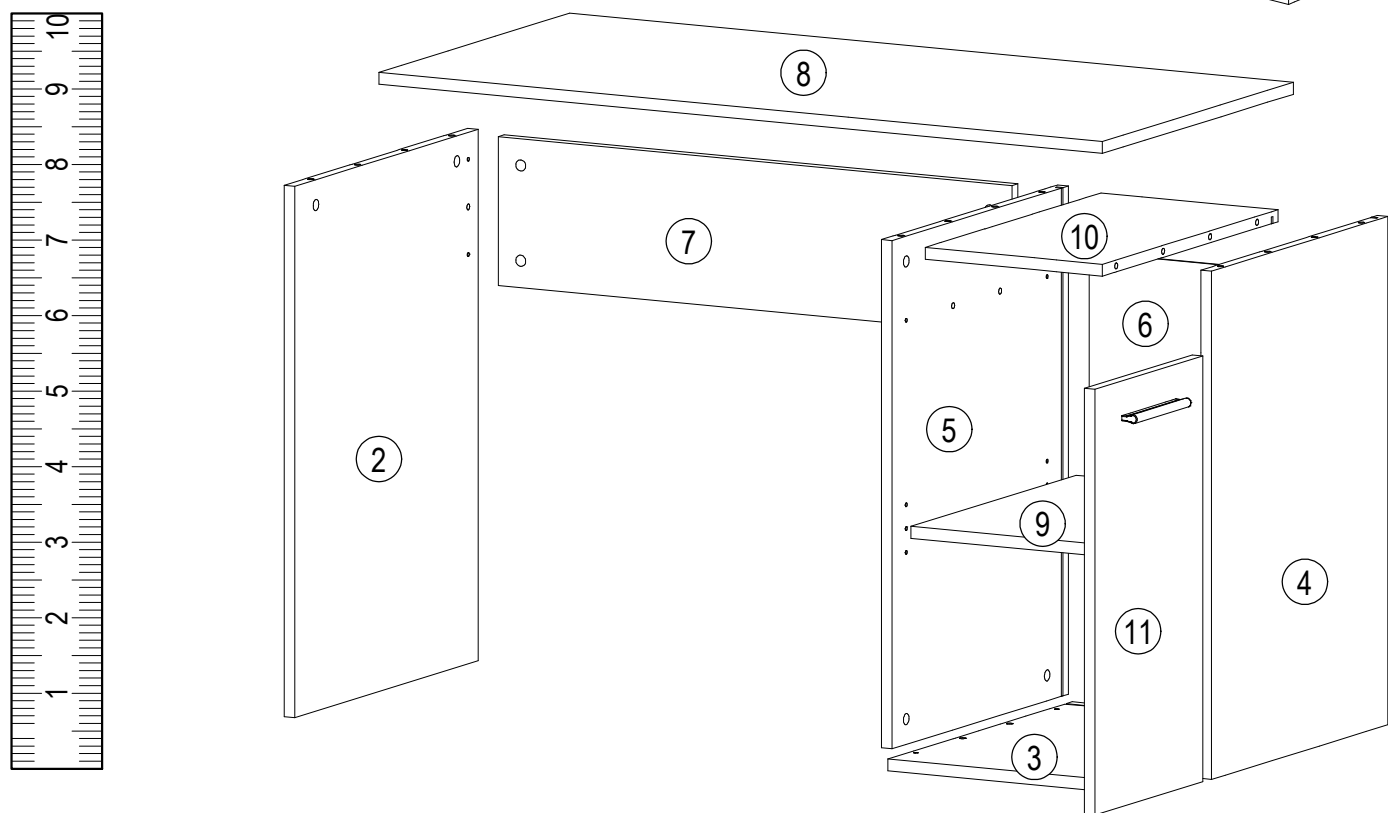

# SINGA 21

	1096	mm
	730	
	520	

ID	ID	Part Name	Quantity	Ratio
01140	2	683*481*16	1x	1/1
05076	3	302*502*16	1x	1/1
05071	4	683*480*16	1x	1/1
01019	5	714*500*16	1x	1/1
05047	6	578*284*2,5	1x	1/1
02895	7	778*200*16	1x	1/1
03680	8	1096*520*16	2x	1/1
00982	9	268*450*16	1x	1/1
01164	10	268*479*16	1x	1/1
05021	11	572*294*16	1x	1/1

						
Ø8x30		M4x30				Ø3.5x15
A 2x	E 1x	F 2x	G 4x	H 10x	J 2x	M 4x

					
Ø8x30					
A 14x	B 2x	D 4x	G 14x	H 6x	K 2x