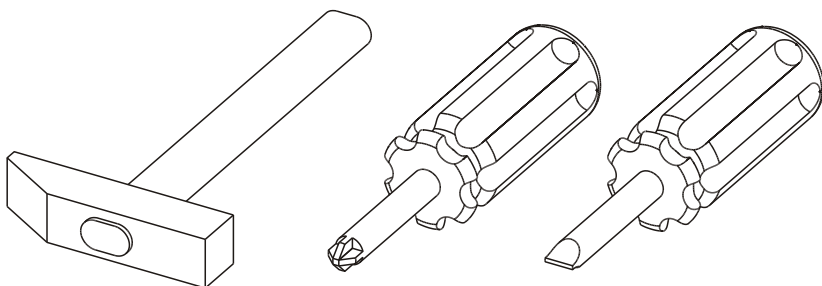

PELLO

TYP 92 - Postel' 160

Kovanie

A1 36 Ks 	A3 2 Ks 	C3 16 Ks 
E0 30 Ks 	E1 30 Ks 	E4 4 Ks 
F1 28 Ks 	F3 1 Ks ø7 x 76mm 	F4 4 Ks ø8 x 59mm 
F5 4 Ks 10 x 16mm 	G0 20 Ks 	G1 20 Ks ø7 x 50mm 
I2 12 Ks 	I7 28 Ks 	I11 16 Ks 
I15 16 Ks 	M 1 Ks 	M2 1 Ks 6mm 
M3 1 Ks 8mm 	PO 4 Ks 	Q9 4 Ks 
O2 9 Ks 	O5 8 Ks 	O6 8 Ks 

Potrebné náradie

X4 4 Ks
Pozor !
Kovanie držať mimo dosahu detí.

Krok 1:

Krok 2:

Krok 3:

Krok 4:

2 ▶

3 ▶