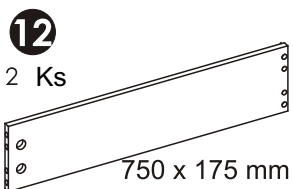

PELLO

TYP 92 - Postel' 160

Kovanie

A1 36 Ks 	A3 2 Ks 	C3 16 Ks 
E0 30 Ks 	E1 30 Ks 	E4 4 Ks 
F1 28 Ks 	F3 1 Ks ø7 x 76mm 	F4 4 Ks ø8 x 59mm 
F5 4 Ks 10 x 16mm 	G0 20 Ks 	G1 20 Ks ø7 x 50mm 
I2 12 Ks 	I7 28 Ks 	I11 16 Ks 
I15 16 Ks 	M 1 Ks 	M2 1 Ks 6mm 
M3 1 Ks 8mm 	PO 4 Ks 	Q9 4 Ks 
O2 9 Ks 	O5 8 Ks 	O6 8 Ks 

Potrebné náradie

X4 4 Ks
Pozor !
Kovanie držať mimo dosahu detí.

Krok 1:

Krok 2:

Krok 3:

Krok 4:

2 ▶

3 ▶