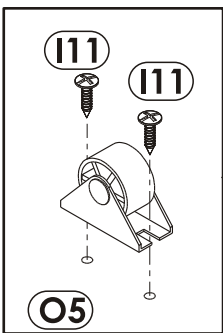

PELLO

TYP 92 - Postel' 160

Kovanie

A1 36 Ks 	A3 2 Ks 	C3 16 Ks 
E0 30 Ks 	E1 30 Ks 	E4 4 Ks 
F1 28 Ks 	F3 1 Ks ø7 x 76mm 	F4 4 Ks ø8 x 59mm 
F5 4 Ks 10 x 16mm 	G0 20 Ks 	G1 20 Ks ø7 x 50mm 
I2 12 Ks 	I7 28 Ks 	I11 16 Ks 
I15 16 Ks 	M 1 Ks 	M2 1 Ks 6mm 
M3 1 Ks 8mm 	PO 4 Ks 	Q9 4 Ks 
O2 9 Ks 	O5 8 Ks 	O6 8 Ks 

Potrebné náradie

X4 4 Ks
Pozor !
Kovanie držať mimo dosahu detí.

Krok 1:

Krok 2:

Krok 3:

Krok 4:

2 ▶

3 ▶