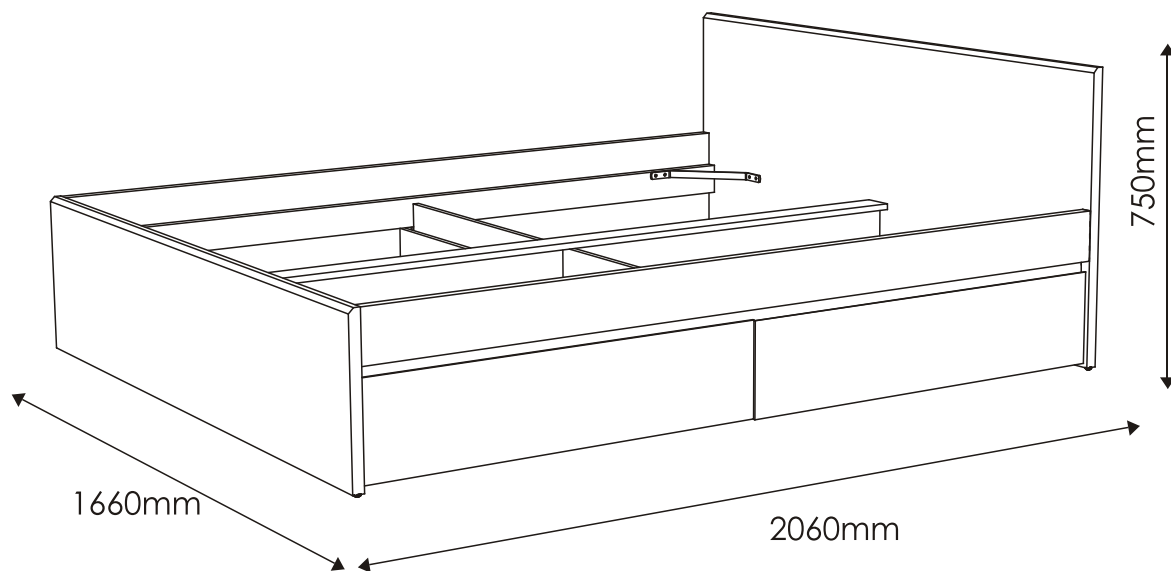

PELLO

TYP 92 - Postel' 160

Kovanie

A1 36 Ks 	A3 2 Ks 	C3 16 Ks 
E0 30 Ks 	E1 30 Ks 	E4 4 Ks 
F1 28 Ks 	F3 1 Ks ø7 x 76mm 	F4 4 Ks ø8 x 59mm 
F5 4 Ks 10 x 16mm 	G0 20 Ks 	G1 20 Ks ø7 x 50mm 
I2 12 Ks 	I7 28 Ks 	I11 16 Ks 
I15 16 Ks 	M 1 Ks 	M2 1 Ks 6mm 
M3 1 Ks 8mm 	PO 4 Ks 	Q9 4 Ks 
O2 9 Ks 	O5 8 Ks 	O6 8 Ks 