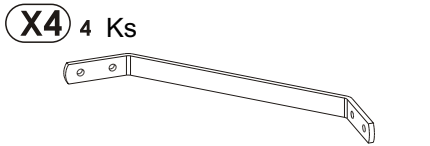

PELLO

TYP 92 - Postel' 160

Kovanie

A1 36 Ks 	A3 2 Ks 	C3 16 Ks 
E0 30 Ks 	E1 30 Ks 	E4 4 Ks 
F1 28 Ks 	F3 1 Ks ø7 x 76mm 	F4 4 Ks ø8 x 59mm 
F5 4 Ks 10 x 16mm 	G0 20 Ks 	G1 20 Ks ø7 x 50mm 
I2 12 Ks 	I7 28 Ks 	I11 16 Ks 
I15 16 Ks 	M 1 Ks 	M2 1 Ks 6mm 
M3 1 Ks 8mm 	PO 4 Ks 	Q9 4 Ks 
O2 9 Ks 	O5 8 Ks 	O6 8 Ks 

Potrebné náradie

X4 4 Ks
Pozor !
Kovanie držať mimo dosahu detí.

Krok 1:

Krok 2:

Krok 3:

Krok 4:

2 ▶

3 ▶