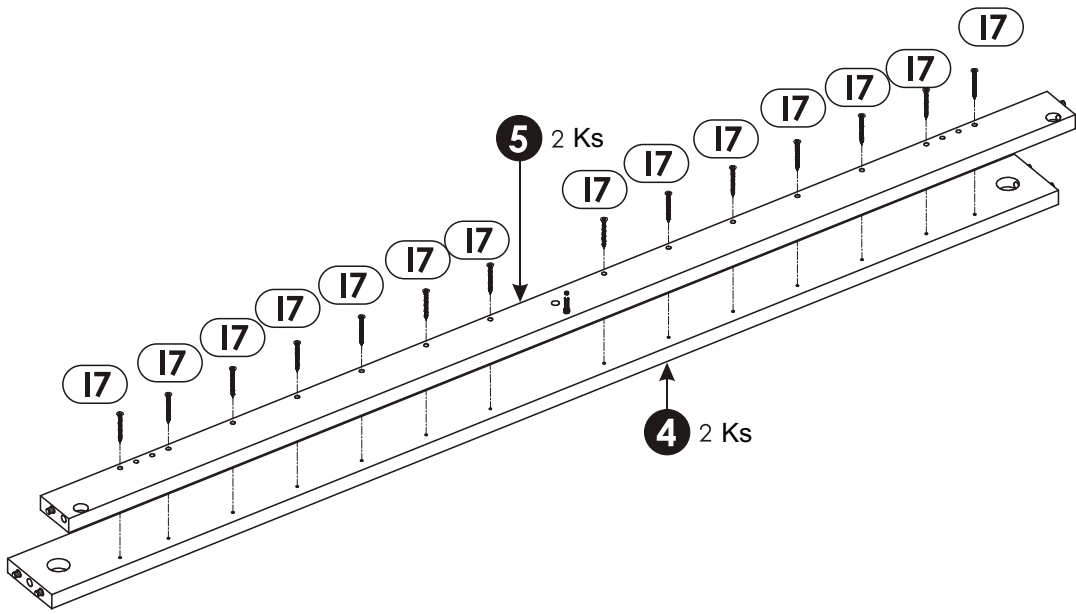

PELLO

TYP 92 - Postel' 160

Kovanie

A1 36 Ks 	A3 2 Ks 	C3 16 Ks 
E0 30 Ks 	E1 30 Ks 	E4 4 Ks 
F1 28 Ks 	F3 1 Ks ø7 x 76mm 	F4 4 Ks ø8 x 59mm 
F5 4 Ks 10 x 16mm 	G0 20 Ks 	G1 20 Ks ø7 x 50mm 
I2 12 Ks 	I7 28 Ks 	I11 16 Ks 
I15 16 Ks 	M 1 Ks 	M2 1 Ks 6mm 
M3 1 Ks 8mm 	PO 4 Ks 	Q9 4 Ks 
O2 9 Ks 	O5 8 Ks 	O6 8 Ks 

Potrebné náradie

X4 4 Ks
Pozor !
Kovanie držať mimo dosahu detí.

Krok 1:

Krok 2:

Krok 3:

Krok 4:

2 ▶

3 ▶

6 ▶

7