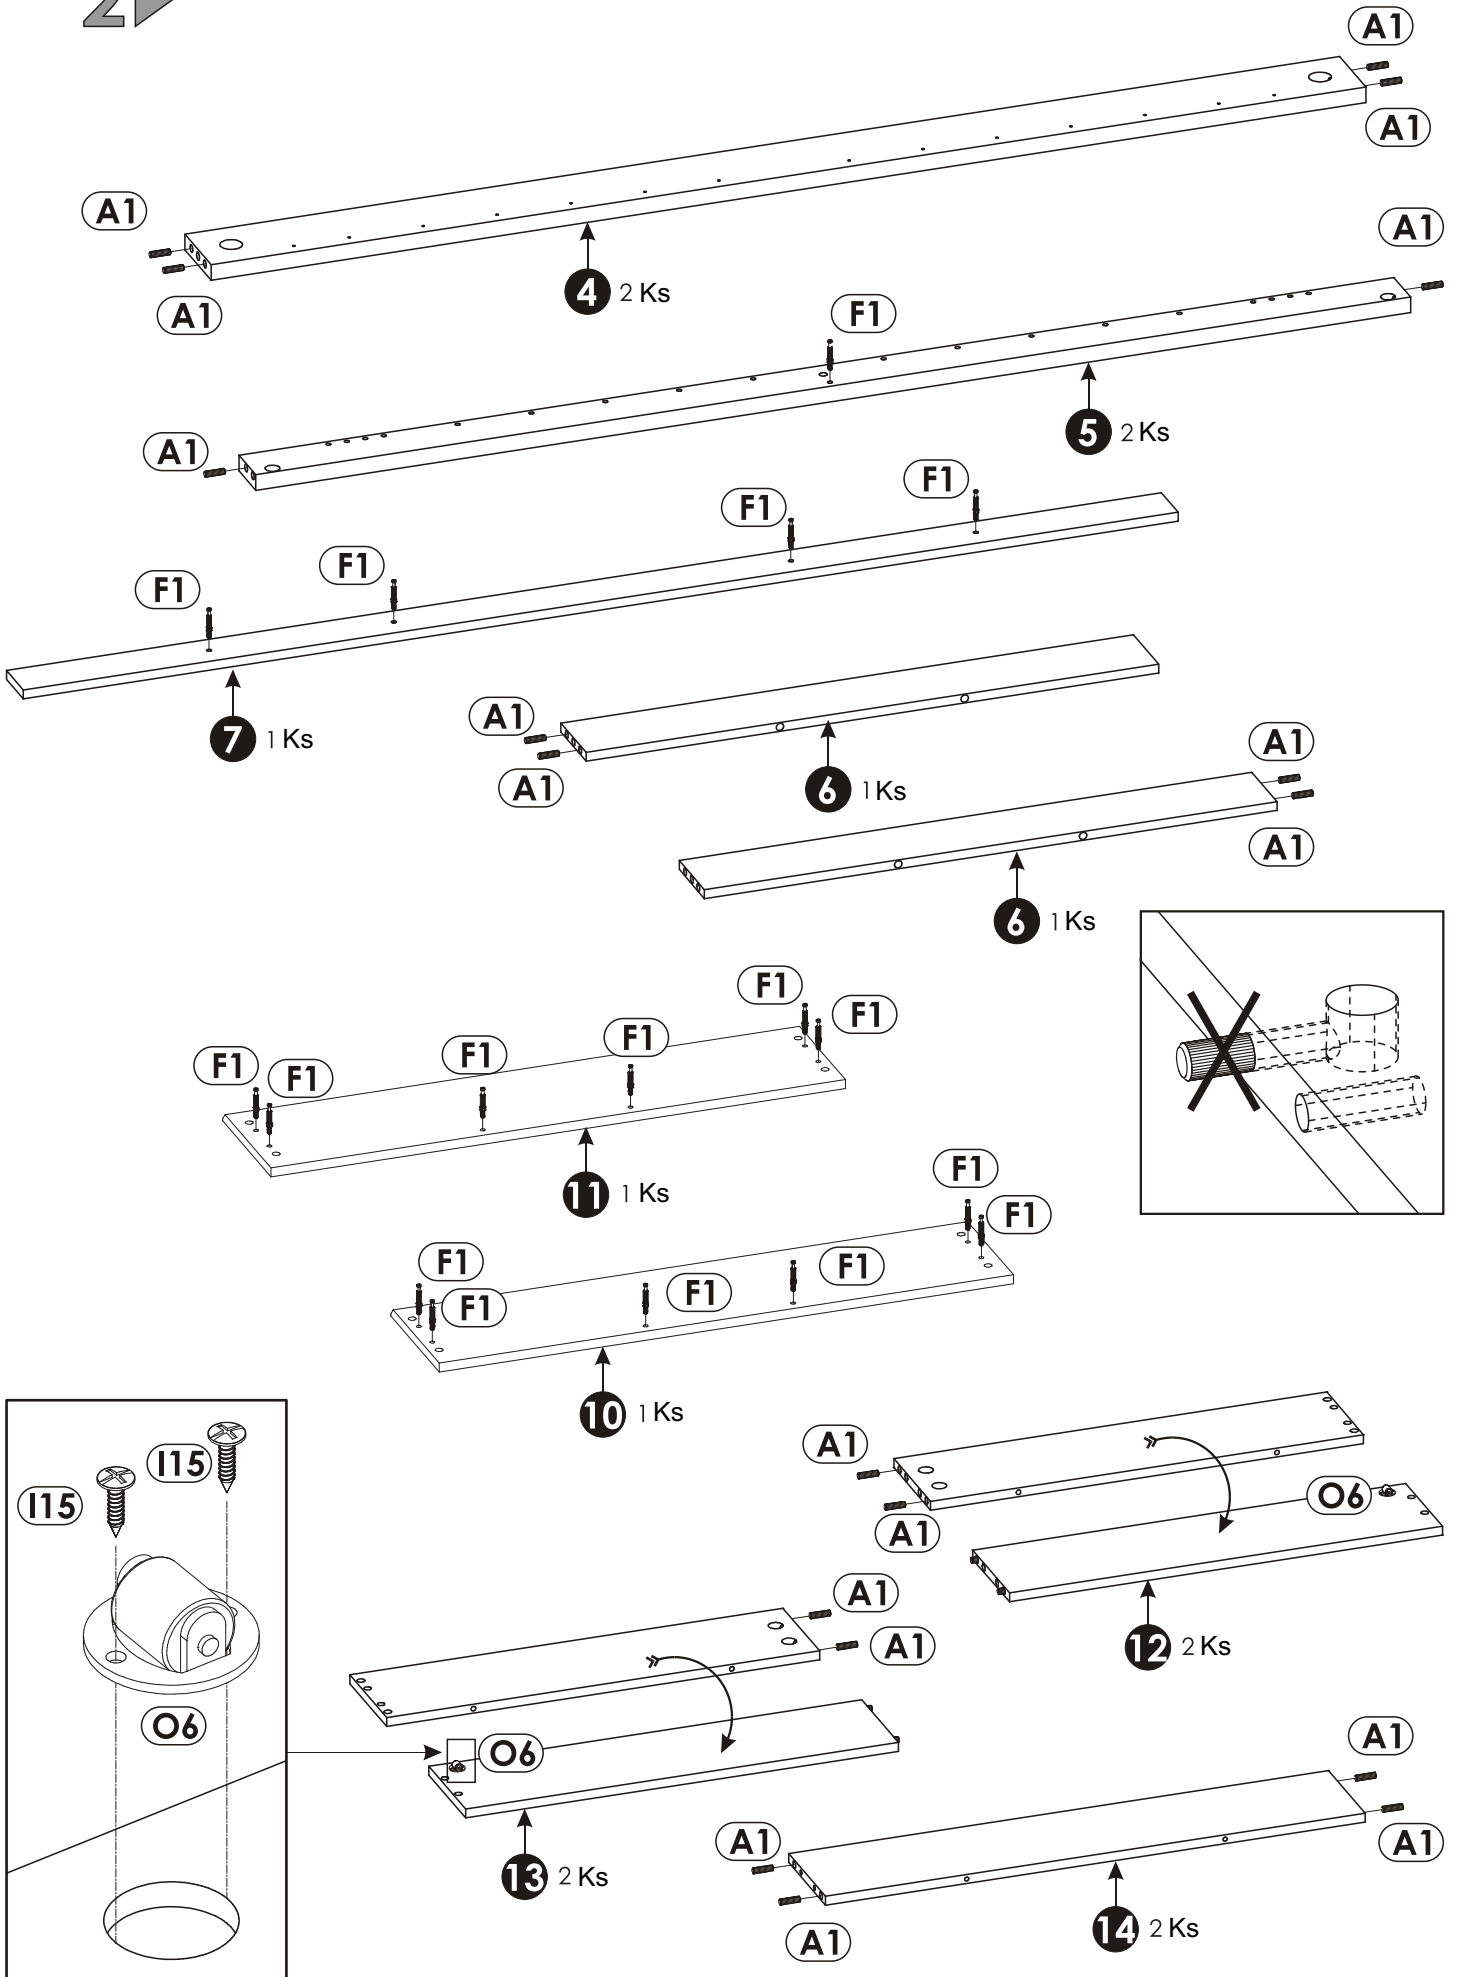

PELLO

TYP 92 - Postel' 160

Kovanie

A1 36 Ks 	A3 2 Ks 	C3 16 Ks 
E0 30 Ks 	E1 30 Ks 	E4 4 Ks 
F1 28 Ks 	F3 1 Ks ø7 x 76mm 	F4 4 Ks ø8 x 59mm 
F5 4 Ks 10 x 16mm 	G0 20 Ks 	G1 20 Ks ø7 x 50mm 
I2 12 Ks 	I7 28 Ks 	I11 16 Ks 
I15 16 Ks 	M 1 Ks 	M2 1 Ks 6mm 
M3 1 Ks 8mm 	PO 4 Ks 	Q9 4 Ks 
O2 9 Ks 	O5 8 Ks 	O6 8 Ks 

Potrebné náradie

X4 4 Ks
Pozor !
Kovanie držať mimo dosahu detí.

Krok 1:

Krok 2:

Krok 3:

Krok 4:

2 ▶

3 ▶

6 ▶

7