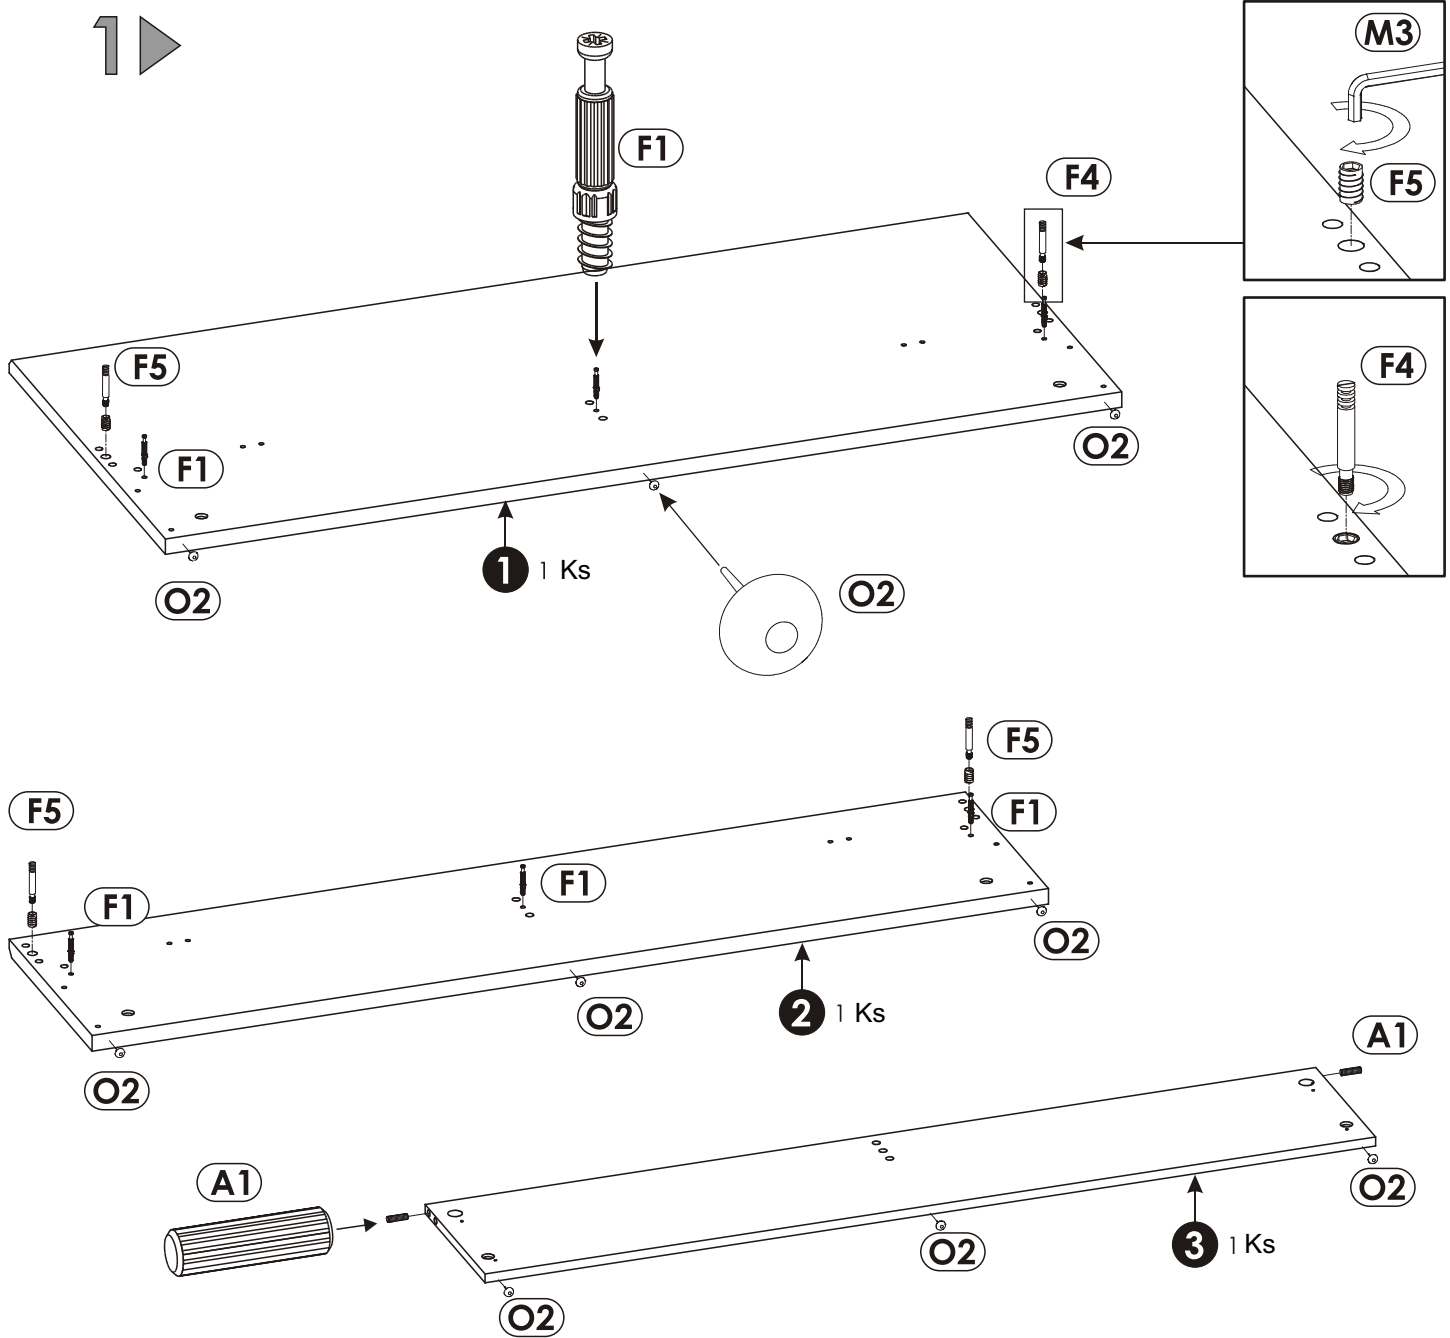

PELLO

TYP 92 - Postel' 160

Kovanie

A1 36 Ks 	A3 2 Ks 	C3 16 Ks 
E0 30 Ks 	E1 30 Ks 	E4 4 Ks 
F1 28 Ks 	F3 1 Ks ø7 x 76mm 	F4 4 Ks ø8 x 59mm 
F5 4 Ks 10 x 16mm 	G0 20 Ks 	G1 20 Ks ø7 x 50mm 
I2 12 Ks 	I7 28 Ks 	I11 16 Ks 
I15 16 Ks 	M 1 Ks 	M2 1 Ks 6mm 
M3 1 Ks 8mm 	PO 4 Ks 	Q9 4 Ks 
O2 9 Ks 	O5 8 Ks 	O6 8 Ks 

Potrebné náradie

X4 4 Ks
Pozor !
Kovanie držať mimo dosahu detí.

Krok 1:

Krok 2:

Krok 3:

Krok 4:

2 ▶

3 ▶

6 ▶

7