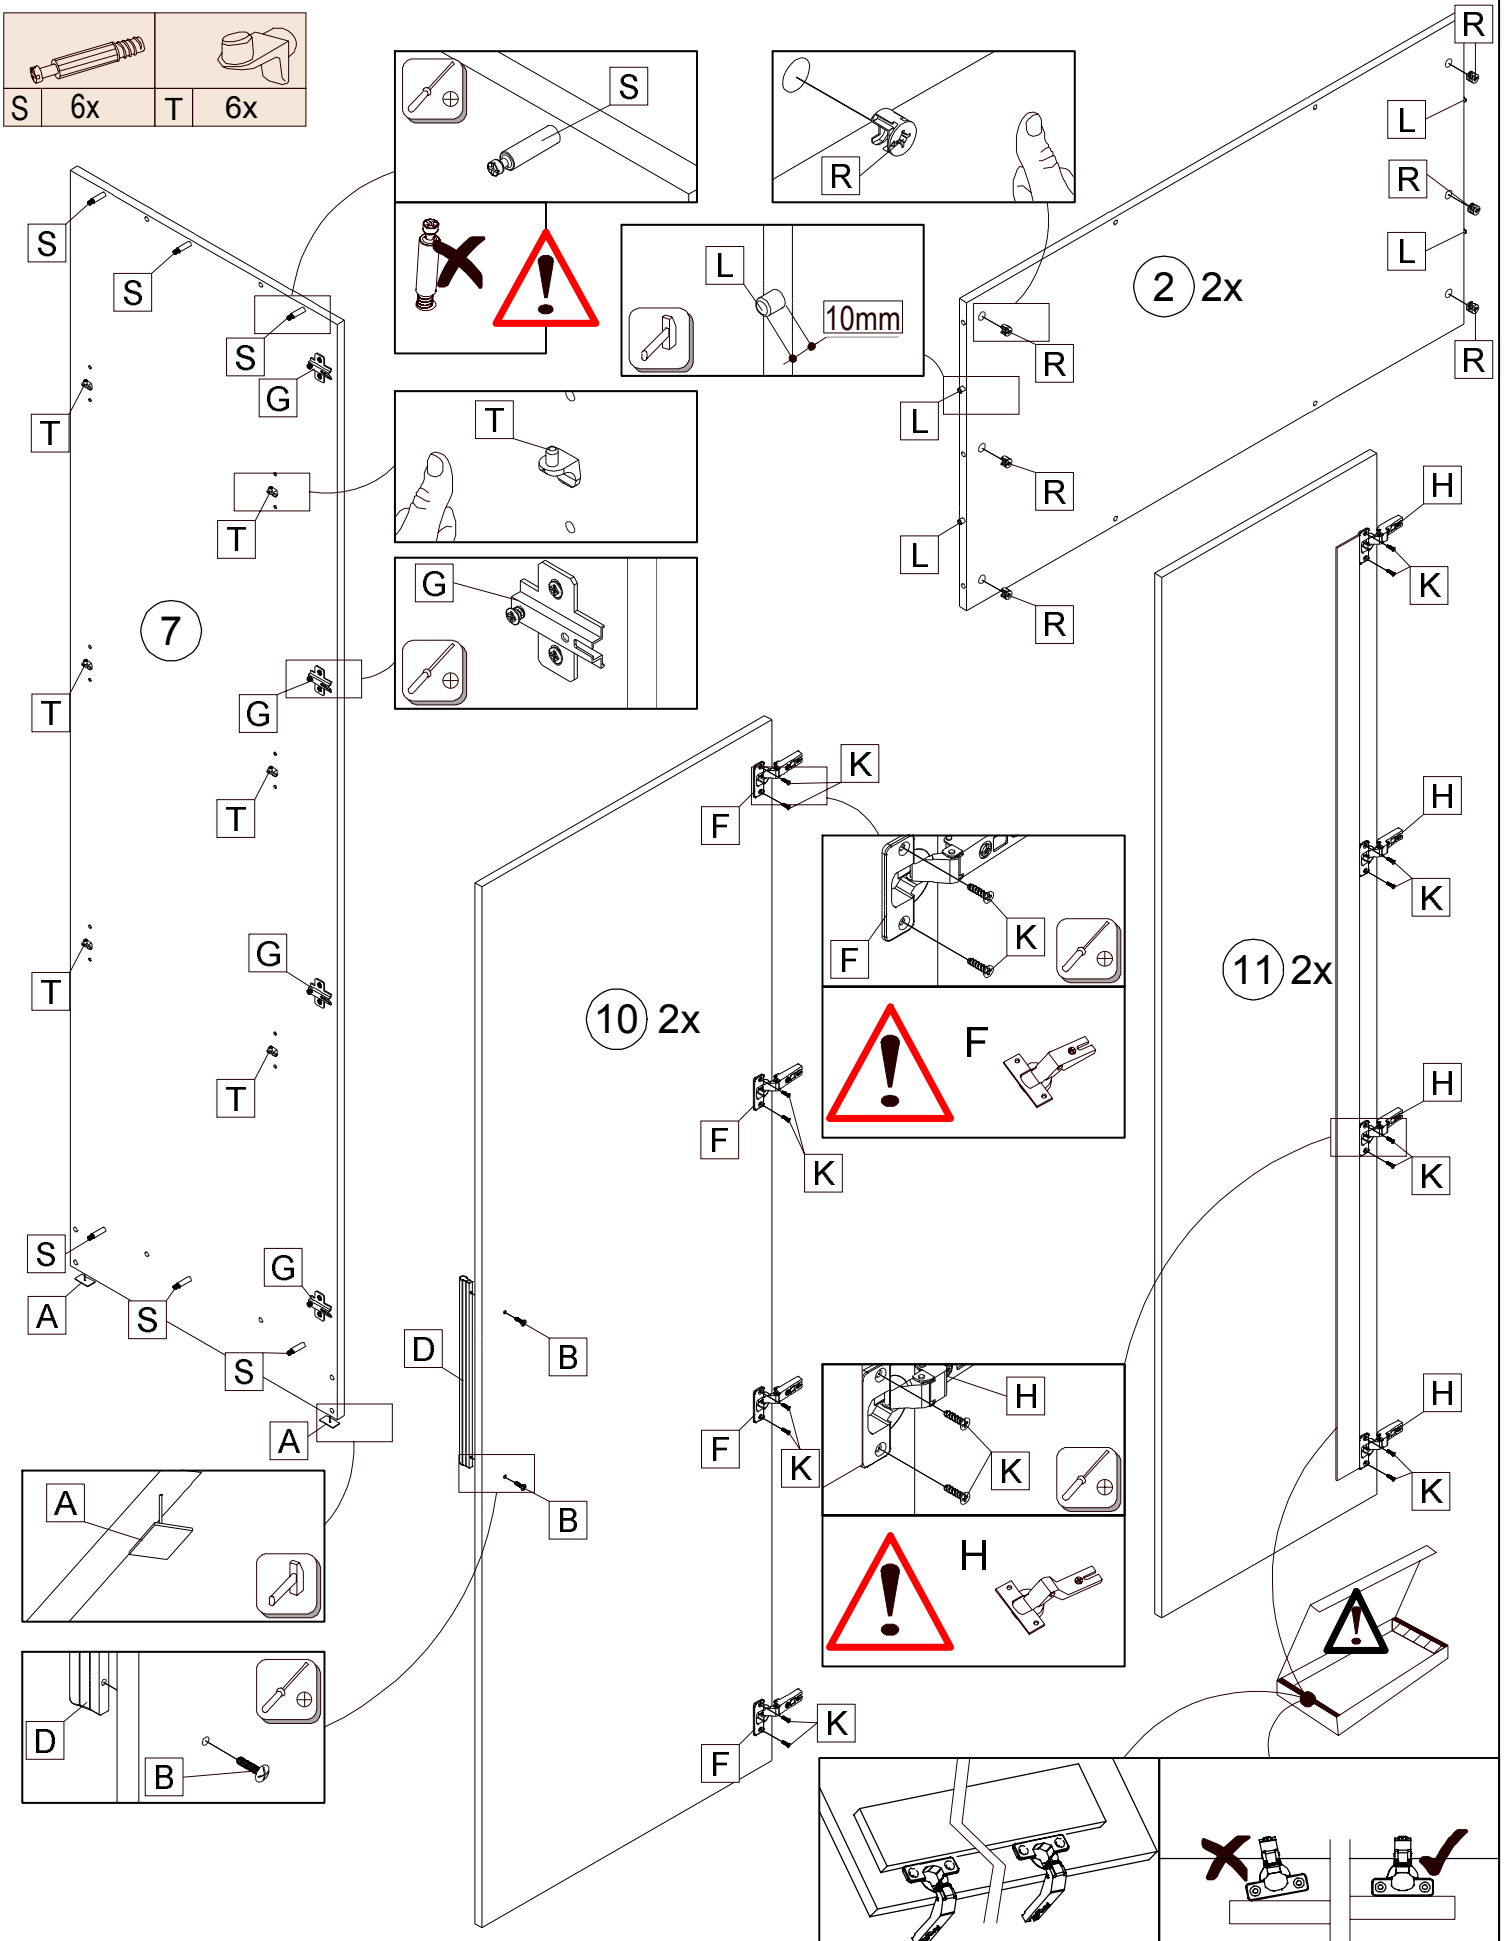

SK NÁVOD NA MONTÁŽ
 CZ MONTÁŽNÍ NÁVOD
 HU SZERELÉSI UTASÍTÁS
 DE MONTAGEANLEITUNG

MATISA

	2280	mm
	2130	
	620	

10796	②	1116*599*16	2x	2/5
10797	③	1116*100*16	4x	2/5
10798	④	2130*600*16	1x	1/5
10799	⑤	1116*599*16	2x	2/5
10800	⑥	2130*600*16	1x	1/5
10801	⑦	2130*600*16	1x	1/5
10802	⑧	2024*568*2,5	4x	4/5
10803	⑨	1116*500*22	4x	3/5
10804	⑩	2024*650*16	2x	4/5
10805	⑪	2024*482*16	2x	5/5
10806	⑫	1744*340*3	2x	5/5

A 14x	B 4x	C 100x	D 2x	E 2x	F 8x	G 8x	H 8x	J 8x	K 38x	
L 32x	M 1x	N 8x	P 4x	Q 12x	R 24x	S 24x	T 16x	U 20x	V 20x	
								X 1x	W 2x	

A 12x	E 2x	G 4x	J 8x	K 6x	L 24x	R 12x	S 18x	T 10x

6

4

4

3

4x

5

2x

10mm

								
A 2x	B 4x	D 2x	F 8x	G 4x	H 8x	K 32x	L 8x	R 12x

	
S 6x	T 6x

Ø1,2x20	Ø2,5x16	
C 100x	U 20x	V 20x

	Ø3,5x16		
P	4x	W	2x
		1x	1x
+			
		1.	
	2.		
		3.	
			4.
		5.	

	1110mm		
M	1x	Q	12x