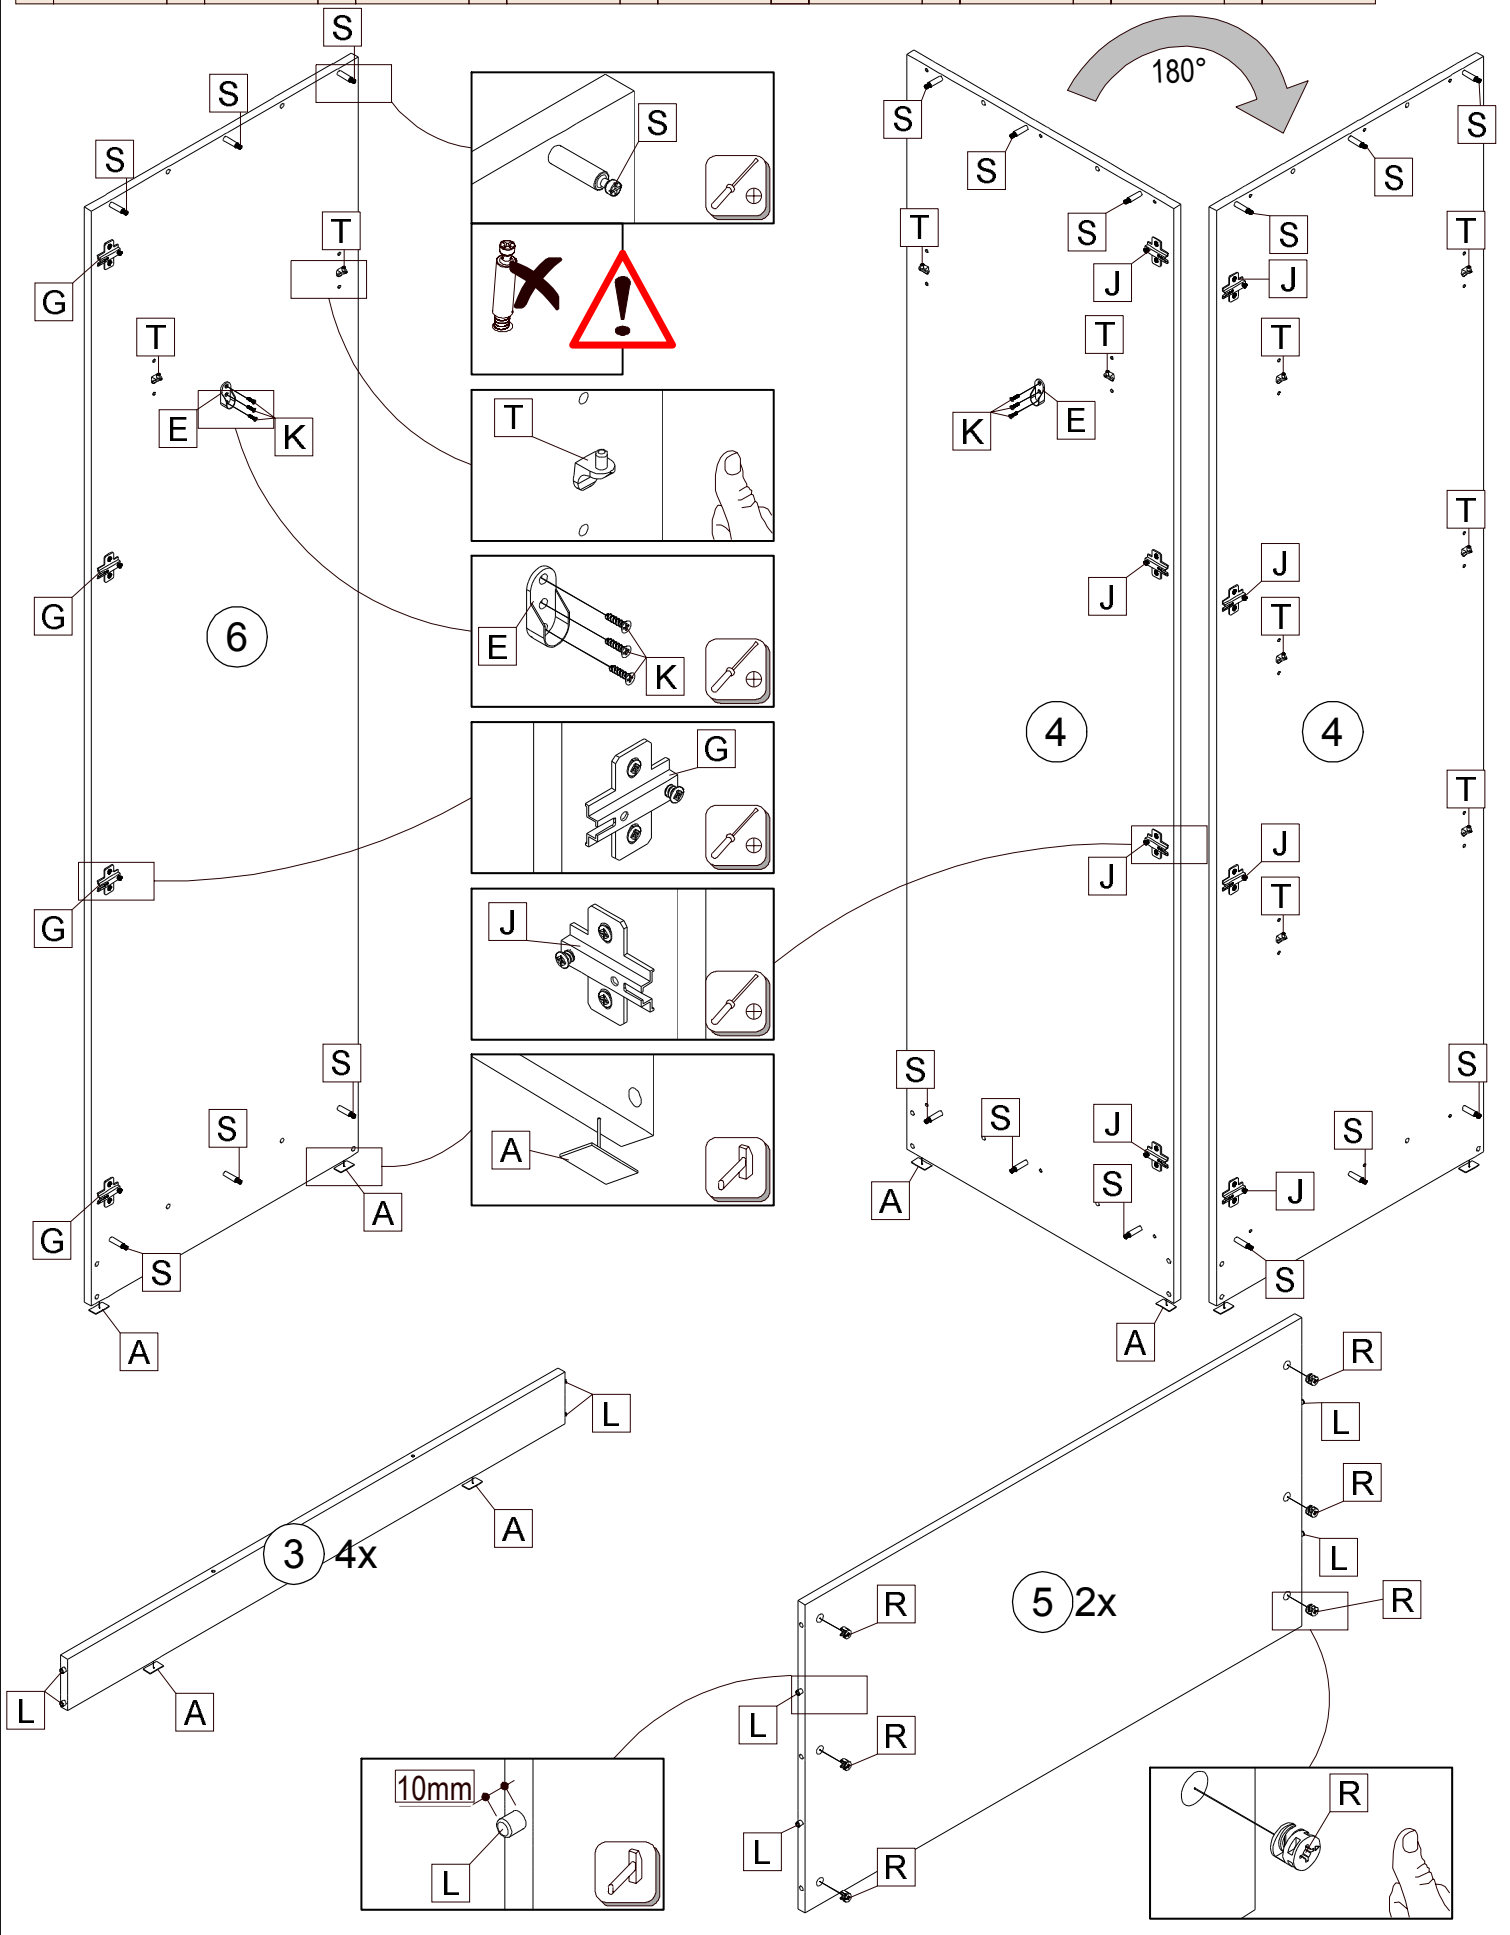

SK NÁVOD NA MONTÁŽ
 CZ MONTÁŽNÍ NÁVOD
 HU SZERELÉSI UTASÍTÁS
 DE MONTAGEANLEITUNG

MATISA

	2280	mm
	2130	
	620	

10796	②	1116*599*16	2x	2/5
10797	③	1116*100*16	4x	2/5
10798	④	2130*600*16	1x	1/5
10799	⑤	1116*599*16	2x	2/5
10800	⑥	2130*600*16	1x	1/5
10801	⑦	2130*600*16	1x	1/5
10802	⑧	2024*568*2,5	4x	4/5
10803	⑨	1116*500*22	4x	3/5
10804	⑩	2024*650*16	2x	4/5
10805	⑪	2024*482*16	2x	5/5
10806	⑫	1744*340*3	2x	5/5

A 14x	B 4x	C 100x	D 2x	E 2x	F 8x	G 8x	H 8x	J 8x	K 38x	
L 32x	M 1x	N 8x	P 4x	Q 12x	R 24x	S 24x	T 16x	U 20x	V 20x	
								X 1x	W 2x	

A 12x	E 2x	G 4x	J 8x	K 6x	L 24x	R 12x	S 18x	T 10x

6

4

4

3

4x

5

2x

10mm

								
A 2x	B 4x	D 2x	F 8x	G 4x	H 8x	K 32x	L 8x	R 12x

	
S 6x	T 6x

Ø1,2x20	Ø2,5x16	
C 100x	U 20x	V 20x

	Ø3,5x16		
P	4x	W	2x
		1x	1x
+			
		1.	
	2.		
		3.	
			4.
		5.	

	1110mm		
M	1x	Q	12x