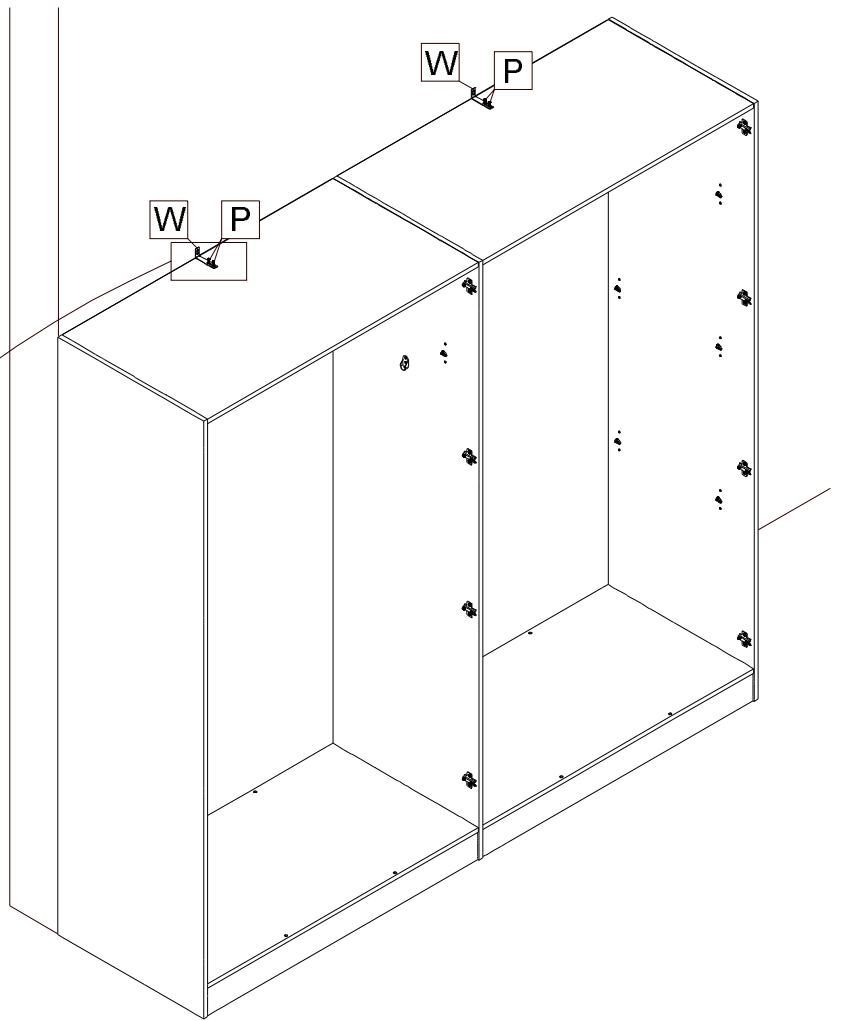

SK NÁVOD NA MONTÁŽ
 CZ MONTÁŽNÍ NÁVOD
 HU SZERELÉSI UTASÍTÁS
 DE MONTAGEANLEITUNG

MATISA

	2280	mm
	2130	
	620	

10796	②	1116*599*16	2x	2/5
10797	③	1116*100*16	4x	2/5
10798	④	2130*600*16	1x	1/5
10799	⑤	1116*599*16	2x	2/5
10800	⑥	2130*600*16	1x	1/5
10801	⑦	2130*600*16	1x	1/5
10802	⑧	2024*568*2,5	4x	4/5
10803	⑨	1116*500*22	4x	3/5
10804	⑩	2024*650*16	2x	4/5
10805	⑪	2024*482*16	2x	5/5
10806	⑫	1744*340*3	2x	5/5

2x

10mm

								
A 2x	B 4x	D 2x	F 8x	G 4x	H 8x	K 32x	L 8x	R 12x

	
S 6x	T 6x

Ø1,2x20	Ø2,5x16	
C 100x	U 20x	V 20x

	Ø3,5x16		
P	4x	W	2x
		1x	1x
+			
		1.	
	2.		
		3.	
			4.
		5.	

	1110mm		
M	1x	Q	12x