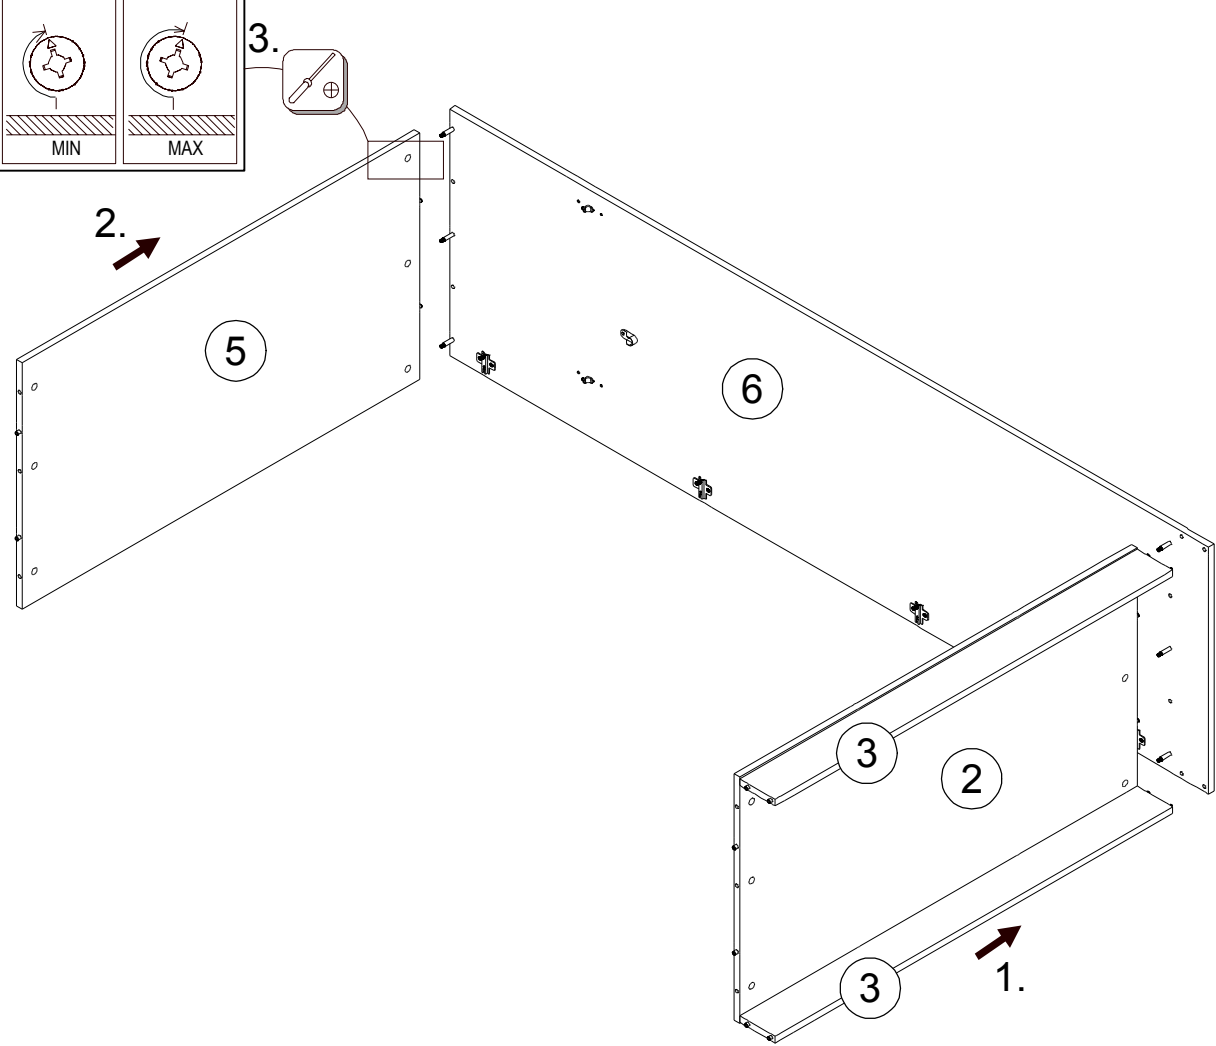

SK NÁVOD NA MONTÁŽ
 CZ MONTÁŽNÍ NÁVOD
 HU SZERELÉSI UTASÍTÁS
 DE MONTAGEANLEITUNG

MATISA

	2280	mm
	2130	
	620	

10796	②	1116*599*16	2x	2/5
10797	③	1116*100*16	4x	2/5
10798	④	2130*600*16	1x	1/5
10799	⑤	1116*599*16	2x	2/5
10800	⑥	2130*600*16	1x	1/5
10801	⑦	2130*600*16	1x	1/5
10802	⑧	2024*568*2,5	4x	4/5
10803	⑨	1116*500*22	4x	3/5
10804	⑩	2024*650*16	2x	4/5
10805	⑪	2024*482*16	2x	5/5
10806	⑫	1744*340*3	2x	5/5

2x

10mm

								
A 2x	B 4x	D 2x	F 8x	G 4x	H 8x	K 32x	L 8x	R 12x

	
S 6x	T 6x

Ø1,2x20	Ø2,5x16	
C 100x	U 20x	V 20x

	Ø3,5x16		
P	4x	W	2x
		1x	1x
+			
		1.	
	2.		
		3.	
			4.
		5.	

	1110mm		
M	1x	Q	12x