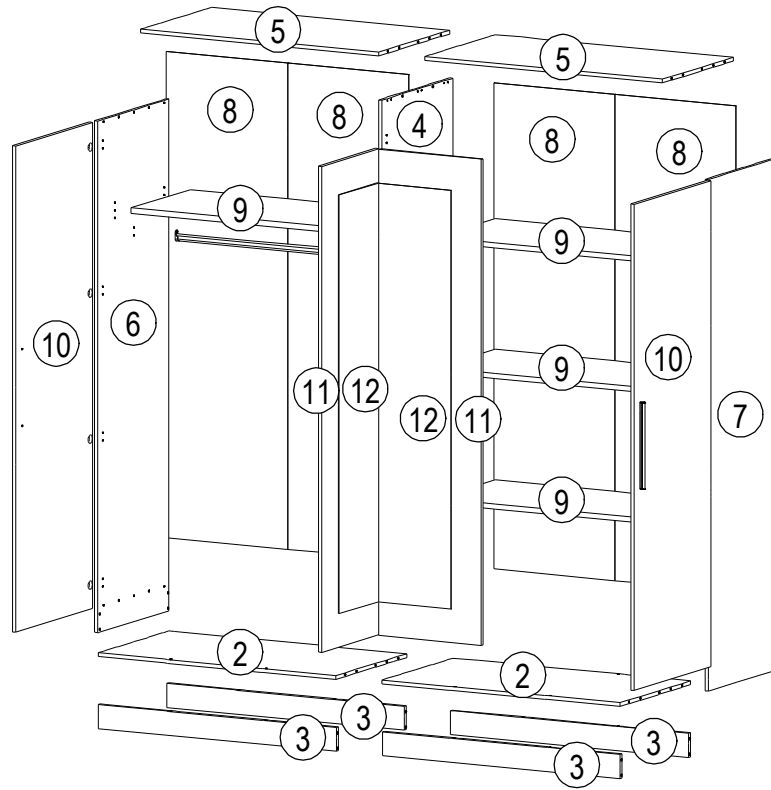

SK NÁVOD NA MONTÁŽ
 CZ MONTÁŽNÍ NÁVOD
 HU SZERELÉSI UTASÍTÁS
 DE MONTAGEANLEITUNG

MATISA

	2280	mm
	2130	
	620	

10796	②	1116*599*16	2x	2/5
10797	③	1116*100*16	4x	2/5
10798	④	2130*600*16	1x	1/5
10799	⑤	1116*599*16	2x	2/5
10800	⑥	2130*600*16	1x	1/5
10801	⑦	2130*600*16	1x	1/5
10802	⑧	2024*568*2,5	4x	4/5
10803	⑨	1116*500*22	4x	3/5
10804	⑩	2024*650*16	2x	4/5
10805	⑪	2024*482*16	2x	5/5
10806	⑫	1744*340*3	2x	5/5

A 14x	B 4x	C 100x	D 2x	E 2x	F 8x	G 8x	H 8x	J 8x	K 38x	
L 32x	M 1x	N 8x	P 4x	Q 12x	R 24x	S 24x	T 16x	U 20x	V 20x	
								X 1x	W 2x	

A 12x	E 2x	G 4x	J 8x	K 6x	L 24x	R 12x	S 18x	T 10x

6

4

4

3

4x

5

2x

10mm

								
A 2x	B 4x	D 2x	F 8x	G 4x	H 8x	K 32x	L 8x	R 12x

	
S 6x	T 6x

Ø1,2x20	Ø2,5x16	
C 100x	U 20x	V 20x

	Ø3,5x16		
P	4x	W	2x
		1x	1x
+			
		1.	
	2.		
		3.	
			4.
		5.	

	1110mm		
M	1x	Q	12x