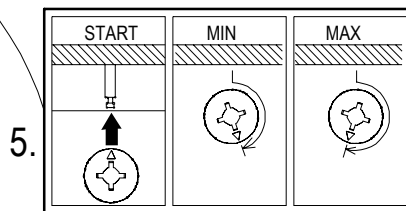

SK NÁVOD NA MONTÁŽ
 CZ MONTÁŽNÍ NÁVOD
 HU SZERELÉSI UTASÍTÁS
 DE MONTAGEANLEITUNG

MATIAS

	2032	mm
	401	
	934	

	 100 min		 PZ2		 3m	 600 mm
--	-------------	--	---------	--	--------	------------

10783	②	2000*400*16	1x	2/2
10784	③	272*900*16	2x	1/2
10785	④	2000*208*16	1x	2/2
10786	⑤	401*934*16	1x	1/2
10838	⑥	401*934*16	1x	1/2
10787	⑦	498*60*22	4x	2/2
10788	⑧	966*60*22	2x	2/2
10789	⑨	468*98*16	6x	1/2
10790	⑩	490*468*16	2x	1/2
10791	⑪	492*118*16	2x	2/2
10792	⑫	492*160*16	2x	2/2
10793	⑬	958*468*16	1x	1/2
10794	⑭	960*118*16	1x	2/2
10795	⑮	994*160*16	1x	2/2

				
B 20x	C 16x	E 24x	F 30x	J 8x

 Ø5x35
G 14x

 Ø7x50
A 8x

	Ø7x50
A	4x

	D
D	12x