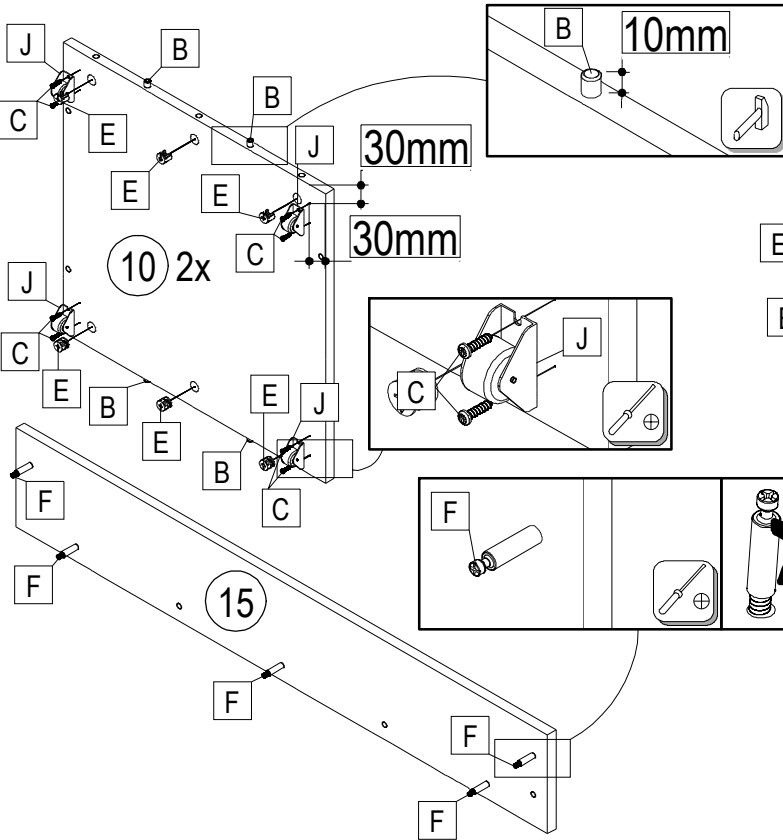

SK NÁVOD NA MONTÁŽ
 CZ MONTÁŽNÍ NÁVOD
 HU SZERELÉSI UTASÍTÁS
 DE MONTAGEANLEITUNG

MATIAS

	2032	mm
	401	
	934	

	 100 min		 PZ2		 3m	 600 mm
--	-------------	--	---------	--	--------	------------

10783	②	2000*400*16	1x	2/2
10784	③	272*900*16	2x	1/2
10785	④	2000*208*16	1x	2/2
10786	⑤	401*934*16	1x	1/2
10838	⑥	401*934*16	1x	1/2
10787	⑦	498*60*22	4x	2/2
10788	⑧	966*60*22	2x	2/2
10789	⑨	468*98*16	6x	1/2
10790	⑩	490*468*16	2x	1/2
10791	⑪	492*118*16	2x	2/2
10792	⑫	492*160*16	2x	2/2
10793	⑬	958*468*16	1x	1/2
10794	⑭	960*118*16	1x	2/2
10795	⑮	994*160*16	1x	2/2

 22300,00 Ø7x50	 27000,00 Ø8x30	 22244,01 Ø3,5x16		 70013,01	 70021,01	 22207,00 Ø5x35	 30090,00	 30130,00	 4										
A	12x	B	38x	C	24x	D	12x	E	54x	F	54x	G	14x	H	8x	J	12x	K	1x

					
B 18x	C 8x	E 30x	F 24x	H 8x	J 4x

				
B 20x	C 16x	E 24x	F 30x	J 8x

 Ø5x35
G 14x

 Ø7x50
A 8x

	Ø7x50
A	4x

	D
D	12x