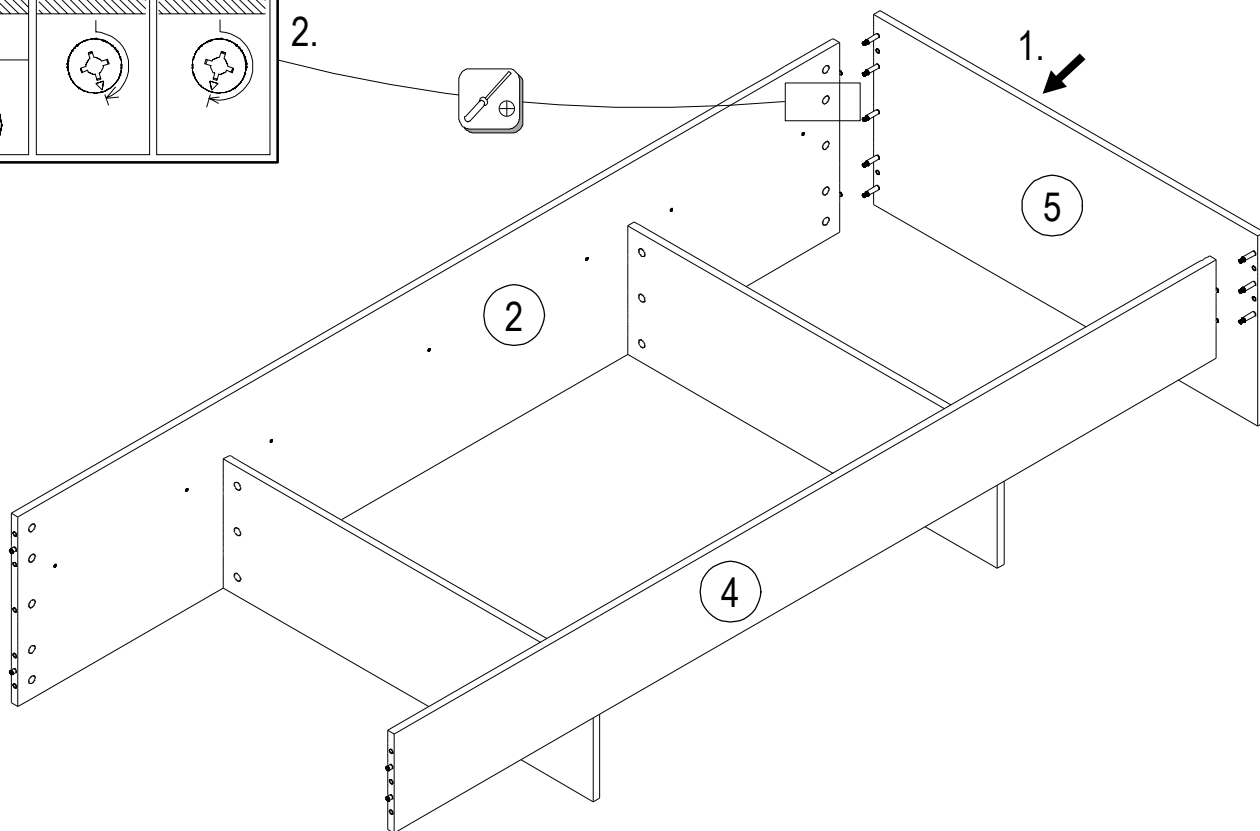

SK NÁVOD NA MONTÁŽ
 CZ MONTÁŽNÍ NÁVOD
 HU SZERELÉSI UTASÍTÁS
 DE MONTAGEANLEITUNG

MATIAS

	2032	mm
	401	
	934	

	 100 min		 PZ2		 3m	 600 mm
--	-------------	--	---------	--	--------	------------

10783	②	2000*400*16	1x	2/2
10784	③	272*900*16	2x	1/2
10785	④	2000*208*16	1x	2/2
10786	⑤	401*934*16	1x	1/2
10838	⑥	401*934*16	1x	1/2
10787	⑦	498*60*22	4x	2/2
10788	⑧	966*60*22	2x	2/2
10789	⑨	468*98*16	6x	1/2
10790	⑩	490*468*16	2x	1/2
10791	⑪	492*118*16	2x	2/2
10792	⑫	492*160*16	2x	2/2
10793	⑬	958*468*16	1x	1/2
10794	⑭	960*118*16	1x	2/2
10795	⑮	994*160*16	1x	2/2

 22300,00 Ø7x50	 27000,00 Ø8x30	 22244,01 Ø3,5x16		 70013,01	 70021,01	 22207,00 Ø5x35	 30090,00	 30130,00	 4										
A	12x	B	38x	C	24x	D	12x	E	54x	F	54x	G	14x	H	8x	J	12x	K	1x

					
B 18x	C 8x	E 30x	F 24x	H 8x	J 4x

				
B 20x	C 16x	E 24x	F 30x	J 8x

 Ø5x35
G 14x

 Ø7x50
A 8x

	Ø7x50
A	4x

	D
D	12x