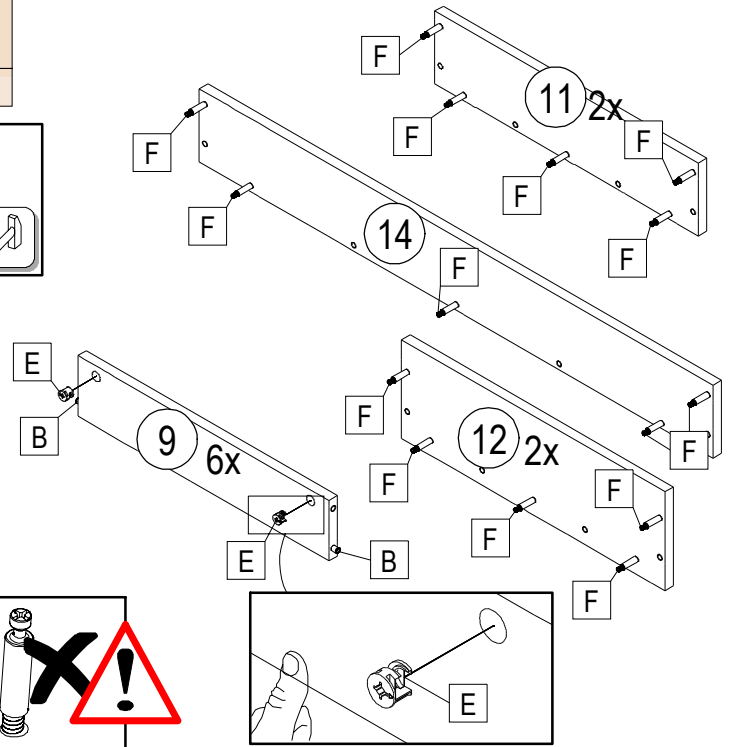

SK NÁVOD NA MONTÁŽ
 CZ MONTÁŽNÍ NÁVOD
 HU SZERELÉSI UTASÍTÁS
 DE MONTAGEANLEITUNG

MATIAS

	2032	mm
	401	
	934	

	 100 min		 PZ2		 3m	 600 mm
--	-------------	--	---------	--	--------	------------

10783	②	2000*400*16	1x	2/2
10784	③	272*900*16	2x	1/2
10785	④	2000*208*16	1x	2/2
10786	⑤	401*934*16	1x	1/2
10838	⑥	401*934*16	1x	1/2
10787	⑦	498*60*22	4x	2/2
10788	⑧	966*60*22	2x	2/2
10789	⑨	468*98*16	6x	1/2
10790	⑩	490*468*16	2x	1/2
10791	⑪	492*118*16	2x	2/2
10792	⑫	492*160*16	2x	2/2
10793	⑬	958*468*16	1x	1/2
10794	⑭	960*118*16	1x	2/2
10795	⑮	994*160*16	1x	2/2

 22300,00 Ø7x50	 27000,00 Ø8x30	 22244,01 Ø3,5x16		 70013,01	 70021,01	 22207,00 Ø5x35	 30090,00	 30130,00	 4										
A	12x	B	38x	C	24x	D	12x	E	54x	F	54x	G	14x	H	8x	J	12x	K	1x

					
B 18x	C 8x	E 30x	F 24x	H 8x	J 4x

				
B 20x	C 16x	E 24x	F 30x	J 8x

 Ø5x35
G 14x

 Ø7x50
A 8x

	Ø7x50
A	4x

	D
D	12x