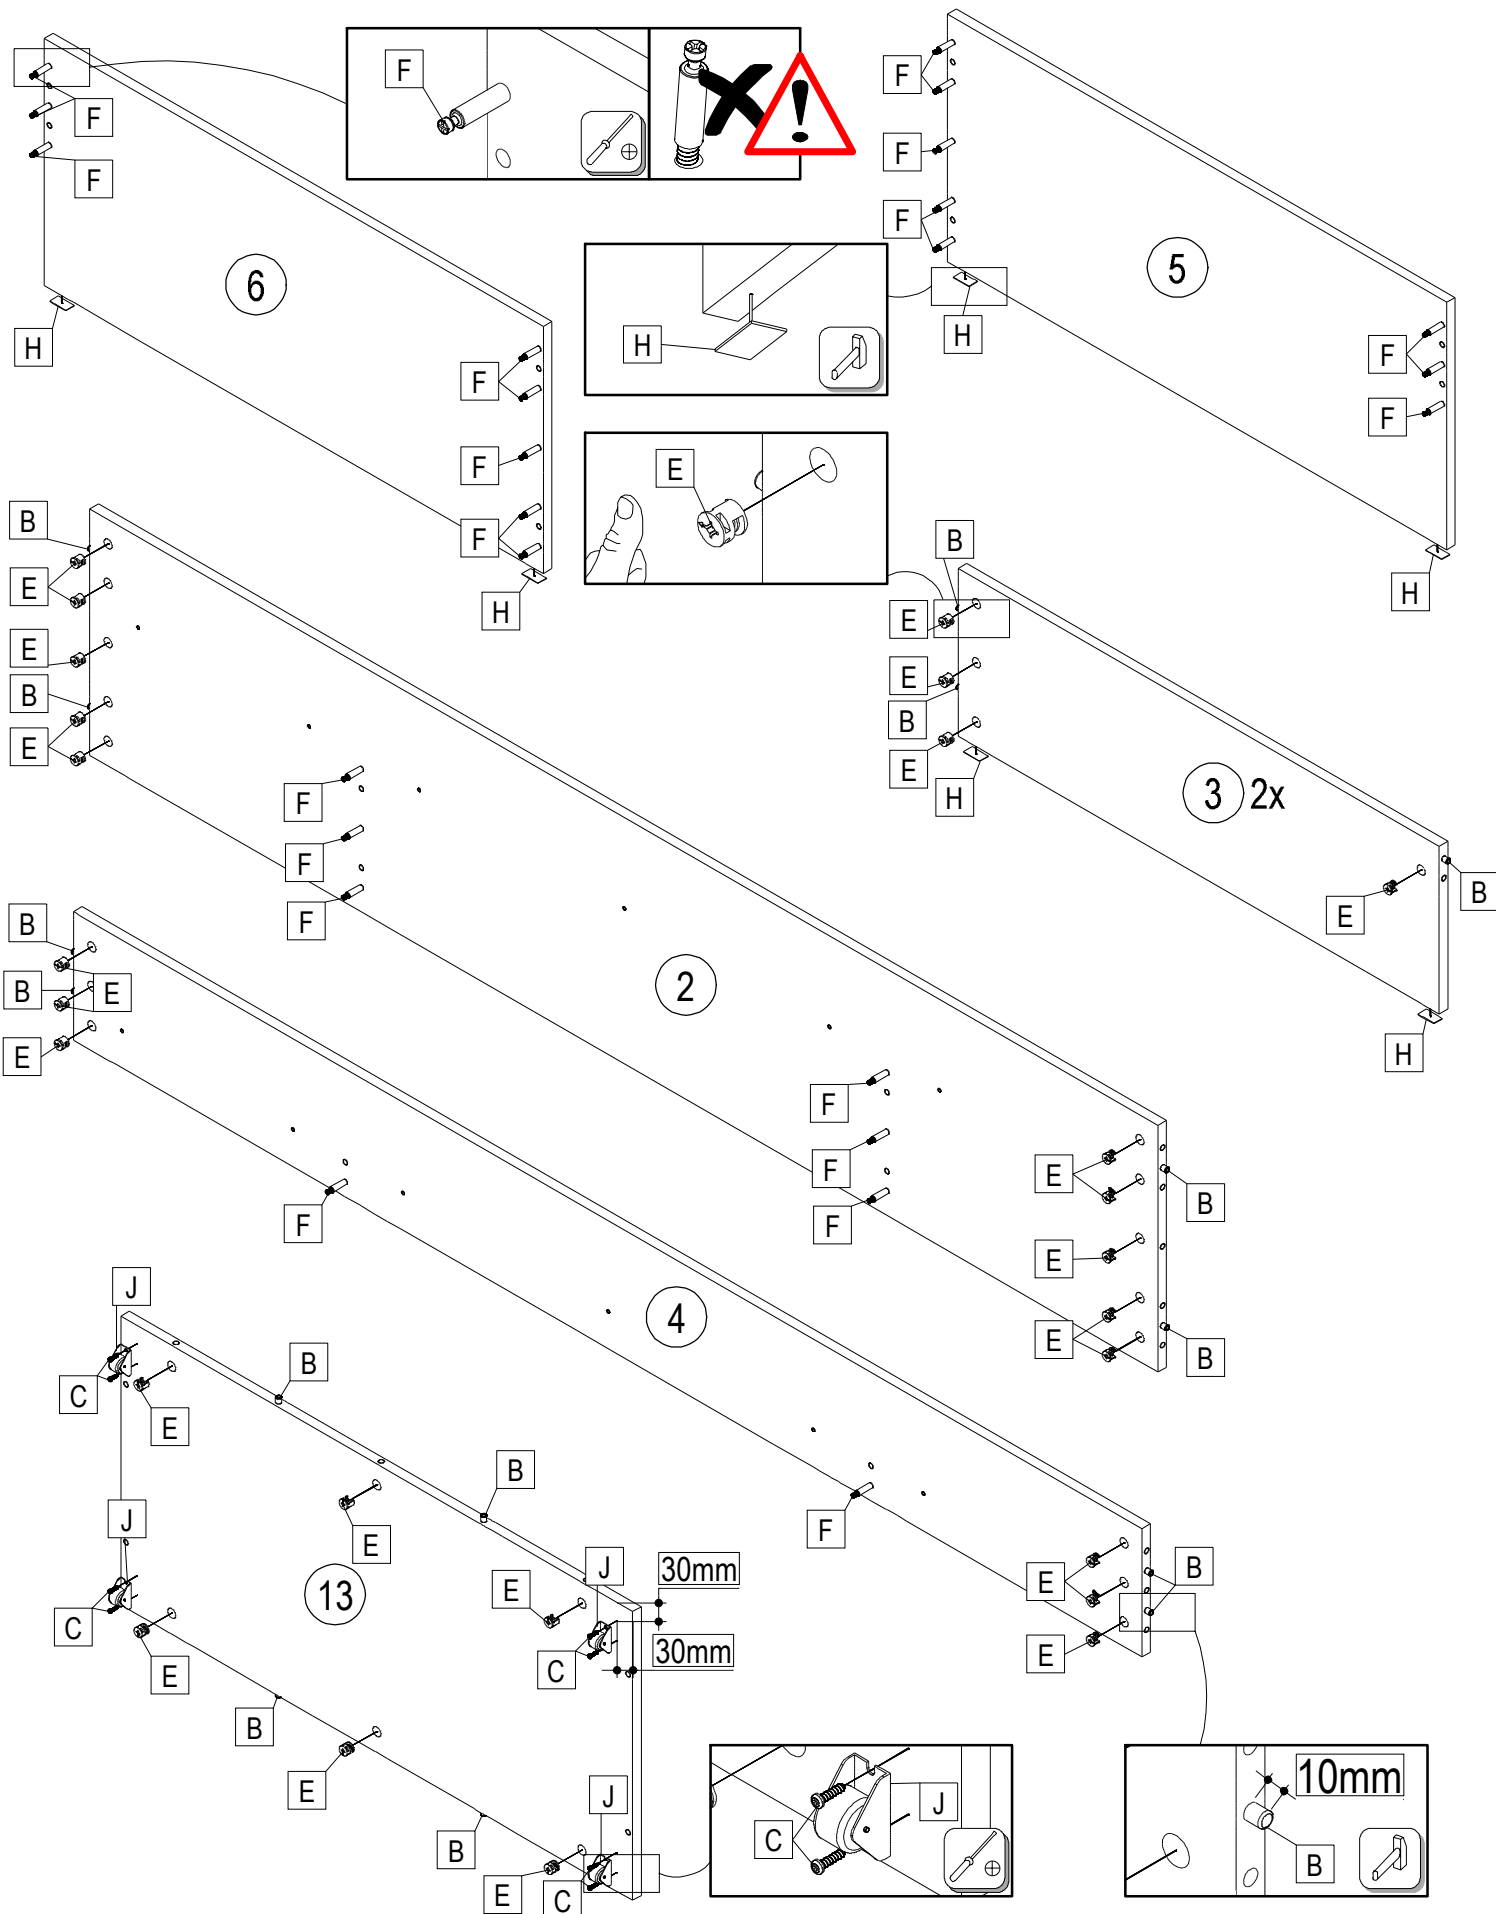

SK NÁVOD NA MONTÁŽ
 CZ MONTÁŽNÍ NÁVOD
 HU SZERELÉSI UTASÍTÁS
 DE MONTAGEANLEITUNG

MATIAS

	2032	mm
	401	
	934	

	 100 min		 PZ2		 3m	 600 mm
--	-------------	--	---------	--	--------	------------

10783	②	2000*400*16	1x	2/2
10784	③	272*900*16	2x	1/2
10785	④	2000*208*16	1x	2/2
10786	⑤	401*934*16	1x	1/2
10838	⑥	401*934*16	1x	1/2
10787	⑦	498*60*22	4x	2/2
10788	⑧	966*60*22	2x	2/2
10789	⑨	468*98*16	6x	1/2
10790	⑩	490*468*16	2x	1/2
10791	⑪	492*118*16	2x	2/2
10792	⑫	492*160*16	2x	2/2
10793	⑬	958*468*16	1x	1/2
10794	⑭	960*118*16	1x	2/2
10795	⑮	994*160*16	1x	2/2

 22300,00 Ø7x50	 27000,00 Ø8x30	 22244,01 Ø3,5x16		 70013,01	 70021,01	 22207,00 Ø5x35	 30090,00	 30130,00	 4										
A	12x	B	38x	C	24x	D	12x	E	54x	F	54x	G	14x	H	8x	J	12x	K	1x

					
B 18x	C 8x	E 30x	F 24x	H 8x	J 4x

				
B 20x	C 16x	E 24x	F 30x	J 8x

 Ø5x35
G 14x

 Ø7x50
A 8x

	Ø7x50
A	4x

	D
D	12x