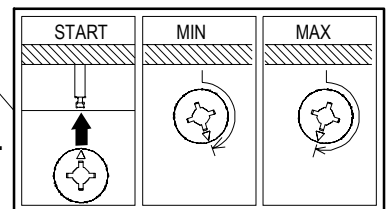

SK NÁVOD NA MONTÁŽ
 CZ MONTÁŽNÍ NÁVOD
 HU SZERELÉSI UTASÍTÁS
 DE MONTAGEANLEITUNG

MATIAS

	2032	mm
	401	
	934	

	 100 min		 PZ2		 3m	 600 mm
--	-------------	--	---------	--	--------	------------

10783	②	2000*400*16	1x	2/2
10784	③	272*900*16	2x	1/2
10785	④	2000*208*16	1x	2/2
10786	⑤	401*934*16	1x	1/2
10838	⑥	401*934*16	1x	1/2
10787	⑦	498*60*22	4x	2/2
10788	⑧	966*60*22	2x	2/2
10789	⑨	468*98*16	6x	1/2
10790	⑩	490*468*16	2x	1/2
10791	⑪	492*118*16	2x	2/2
10792	⑫	492*160*16	2x	2/2
10793	⑬	958*468*16	1x	1/2
10794	⑭	960*118*16	1x	2/2
10795	⑮	994*160*16	1x	2/2

				
B 20x	C 16x	E 24x	F 30x	J 8x

 Ø5x35
G 14x

 Ø7x50
A 8x

	Ø7x50
A	4x

	D
D	12x