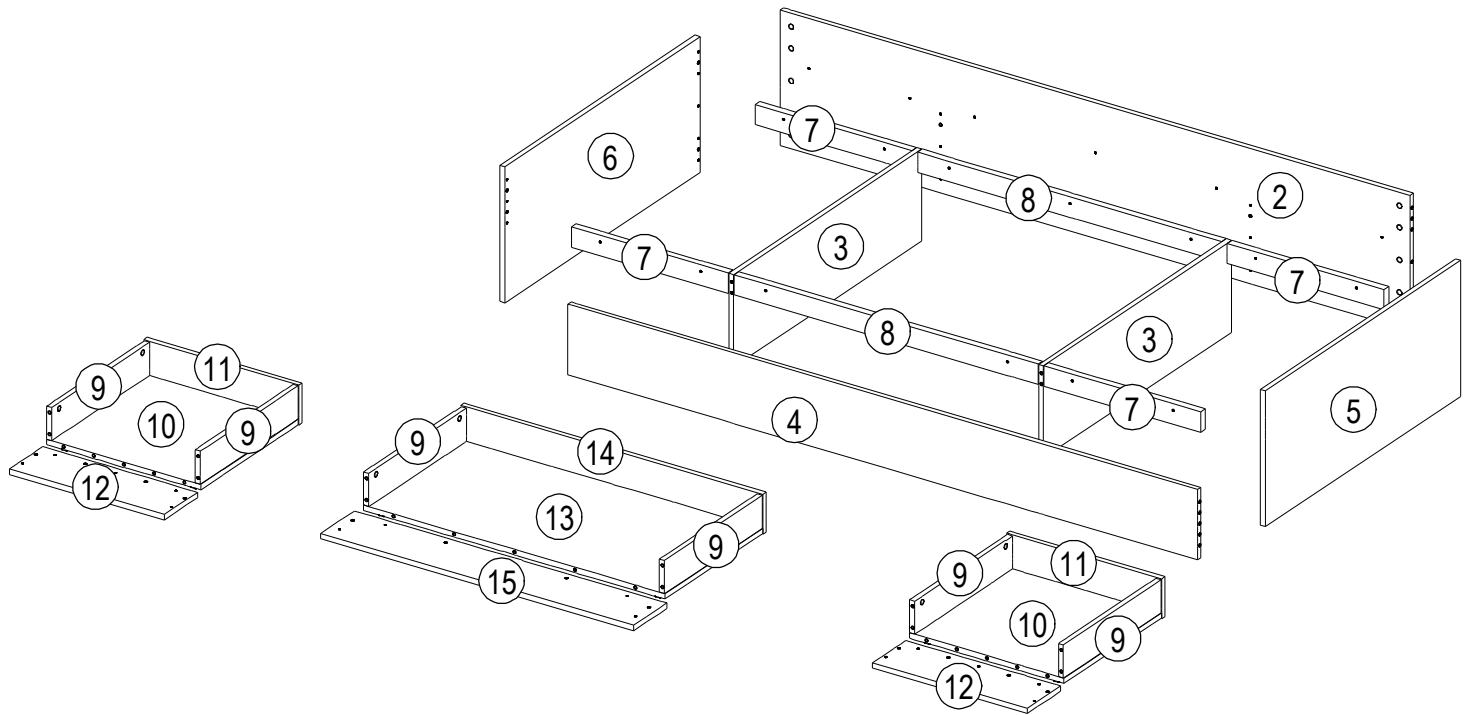

SK NÁVOD NA MONTÁŽ
 CZ MONTÁŽNÍ NÁVOD
 HU SZERELÉSI UTASÍTÁS
 DE MONTAGEANLEITUNG

MATIAS

	2032	mm
	401	
	934	

	 100 min		 PZ2		 3m	 600 mm
--	-------------	--	---------	--	--------	------------

10783	②	2000*400*16	1x	2/2
10784	③	272*900*16	2x	1/2
10785	④	2000*208*16	1x	2/2
10786	⑤	401*934*16	1x	1/2
10838	⑥	401*934*16	1x	1/2
10787	⑦	498*60*22	4x	2/2
10788	⑧	966*60*22	2x	2/2
10789	⑨	468*98*16	6x	1/2
10790	⑩	490*468*16	2x	1/2
10791	⑪	492*118*16	2x	2/2
10792	⑫	492*160*16	2x	2/2
10793	⑬	958*468*16	1x	1/2
10794	⑭	960*118*16	1x	2/2
10795	⑮	994*160*16	1x	2/2

 22300,00 Ø7x50	 27000,00 Ø8x30	 22244,01 Ø3,5x16		 70013,01	 70021,01	 22207,00 Ø5x35	 30090,00	 30130,00	 4										
A	12x	B	38x	C	24x	D	12x	E	54x	F	54x	G	14x	H	8x	J	12x	K	1x

					
B 18x	C 8x	E 30x	F 24x	H 8x	J 4x

				
B 20x	C 16x	E 24x	F 30x	J 8x

 Ø5x35
G 14x

 Ø7x50
A 8x

	Ø7x50
A	4x

	D
D	12x