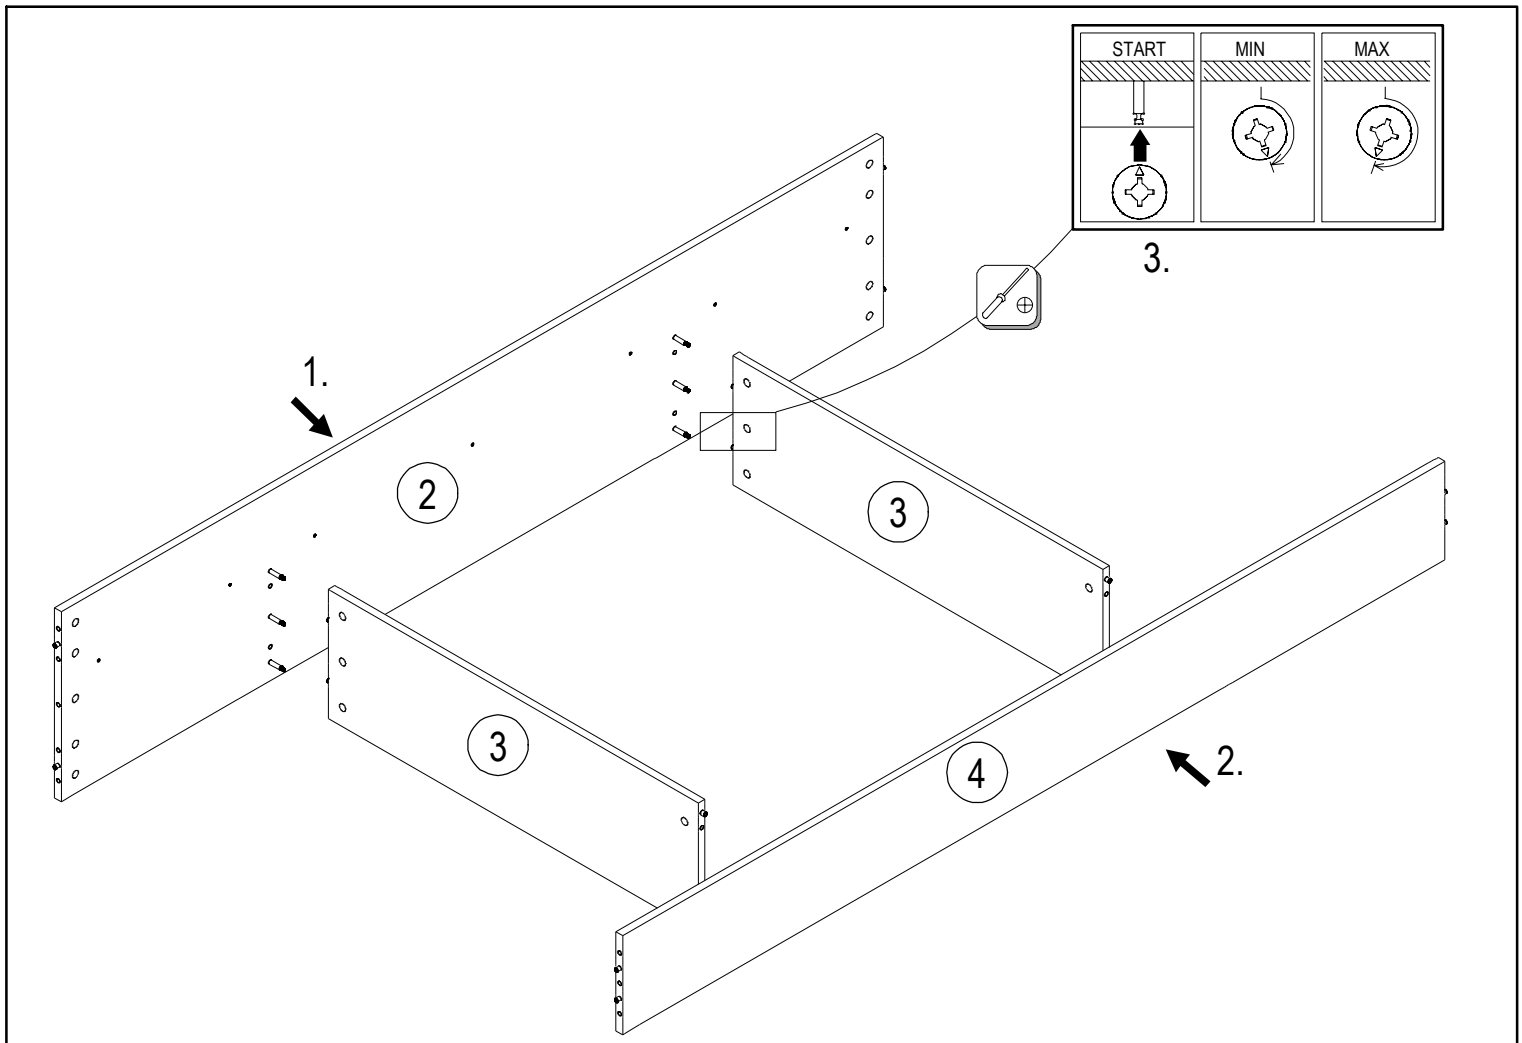

SK NÁVOD NA MONTÁŽ
 CZ MONTÁŽNÍ NÁVOD
 HU SZERELÉSI UTASÍTÁS
 DE MONTAGEANLEITUNG

MATIAS

	2032	mm
	401	
	934	

	 100 min		 PZ2		 3m	 600 mm
--	-------------	--	---------	--	--------	------------

10783	②	2000*400*16	1x	2/2
10784	③	272*900*16	2x	1/2
10785	④	2000*208*16	1x	2/2
10786	⑤	401*934*16	1x	1/2
10838	⑥	401*934*16	1x	1/2
10787	⑦	498*60*22	4x	2/2
10788	⑧	966*60*22	2x	2/2
10789	⑨	468*98*16	6x	1/2
10790	⑩	490*468*16	2x	1/2
10791	⑪	492*118*16	2x	2/2
10792	⑫	492*160*16	2x	2/2
10793	⑬	958*468*16	1x	1/2
10794	⑭	960*118*16	1x	2/2
10795	⑮	994*160*16	1x	2/2

 22300,00 Ø7x50	 27000,00 Ø8x30	 22244,01 Ø3,5x16		 70013,01	 70021,01	 22207,00 Ø5x35	 30090,00	 30130,00	 4										
A	12x	B	38x	C	24x	D	12x	E	54x	F	54x	G	14x	H	8x	J	12x	K	1x

					
B 18x	C 8x	E 30x	F 24x	H 8x	J 4x

				
B 20x	C 16x	E 24x	F 30x	J 8x

 Ø5x35
G 14x

 Ø7x50
A 8x

	Ø7x50
A	4x

	D
D	12x