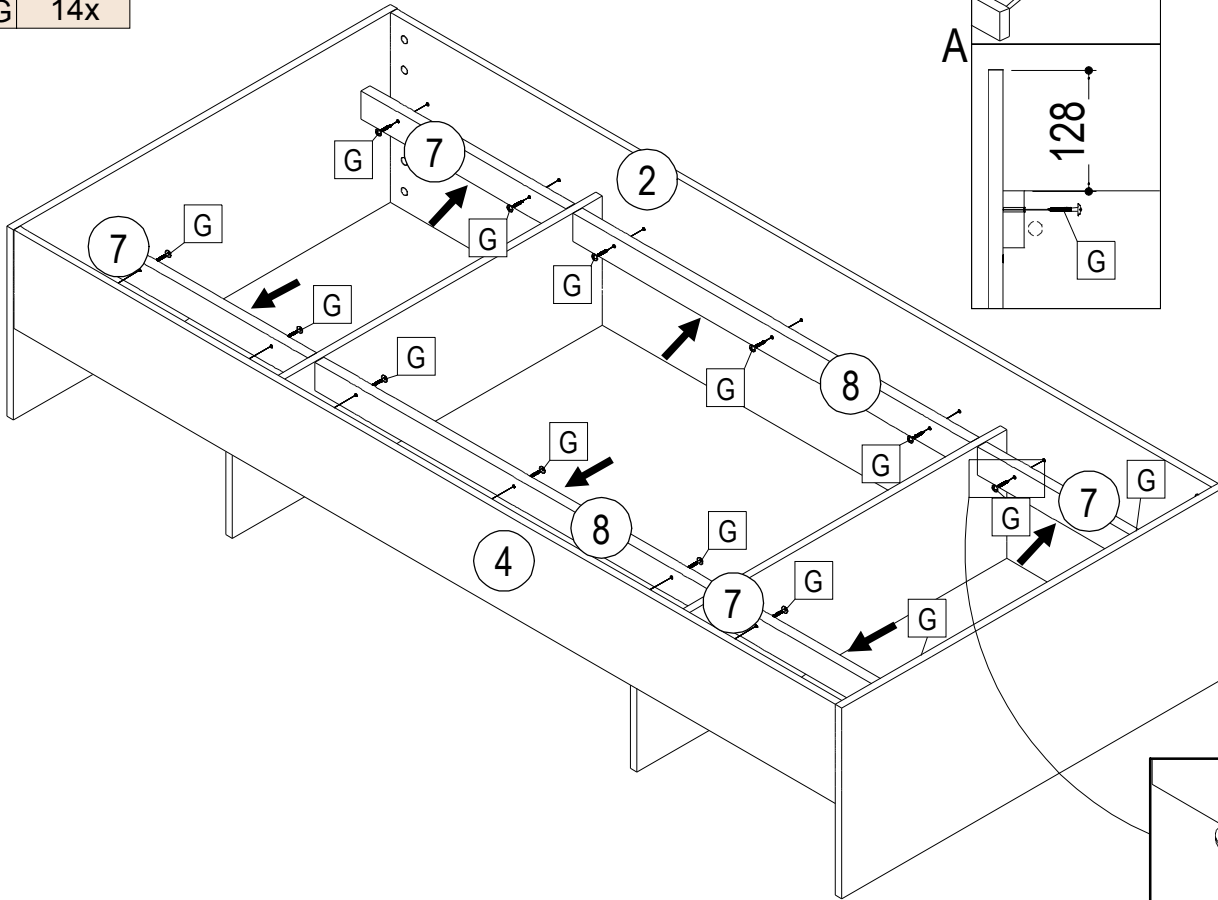

SK NÁVOD NA MONTÁŽ
 CZ MONTÁŽNÍ NÁVOD
 HU SZERELÉSI UTASÍTÁS
 DE MONTAGEANLEITUNG

MATIAS

	2032	mm
	401	
	934	

	 100 min		 PZ2		 3m	 600 mm
--	-------------	--	---------	--	--------	------------

10783	②	2000*400*16	1x	2/2
10784	③	272*900*16	2x	1/2
10785	④	2000*208*16	1x	2/2
10786	⑤	401*934*16	1x	1/2
10838	⑥	401*934*16	1x	1/2
10787	⑦	498*60*22	4x	2/2
10788	⑧	966*60*22	2x	2/2
10789	⑨	468*98*16	6x	1/2
10790	⑩	490*468*16	2x	1/2
10791	⑪	492*118*16	2x	2/2
10792	⑫	492*160*16	2x	2/2
10793	⑬	958*468*16	1x	1/2
10794	⑭	960*118*16	1x	2/2
10795	⑮	994*160*16	1x	2/2

 22300,00 Ø7x50	 27000,00 Ø8x30	 22244,01 Ø3,5x16		 70013,01	 70021,01	 22207,00 Ø5x35	 30090,00	 30130,00	 4										
A	12x	B	38x	C	24x	D	12x	E	54x	F	54x	G	14x	H	8x	J	12x	K	1x

					
B 18x	C 8x	E 30x	F 24x	H 8x	J 4x

				
B 20x	C 16x	E 24x	F 30x	J 8x

 Ø5x35
G 14x

 Ø7x50
A 8x

	Ø7x50
A	4x

	D
D	12x