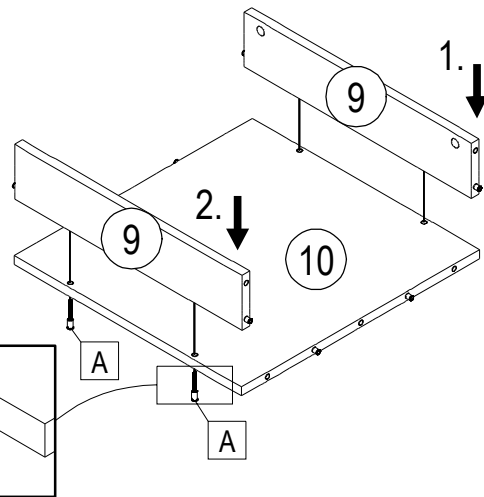

SK NÁVOD NA MONTÁŽ
 CZ MONTÁŽNÍ NÁVOD
 HU SZERELÉSI UTASÍTÁS
 DE MONTAGEANLEITUNG

MATIAS

	2032	mm
	401	
	934	

	 100 min		 PZ2		 3m	 600 mm
--	-------------	--	---------	--	--------	------------

10783	②	2000*400*16	1x	2/2
10784	③	272*900*16	2x	1/2
10785	④	2000*208*16	1x	2/2
10786	⑤	401*934*16	1x	1/2
10838	⑥	401*934*16	1x	1/2
10787	⑦	498*60*22	4x	2/2
10788	⑧	966*60*22	2x	2/2
10789	⑨	468*98*16	6x	1/2
10790	⑩	490*468*16	2x	1/2
10791	⑪	492*118*16	2x	2/2
10792	⑫	492*160*16	2x	2/2
10793	⑬	958*468*16	1x	1/2
10794	⑭	960*118*16	1x	2/2
10795	⑮	994*160*16	1x	2/2

 22300,00 Ø7x50	 27000,00 Ø8x30	 22244,01 Ø3,5x16		 70013,01	 70021,01	 22207,00 Ø5x35	 30090,00	 30130,00	 4										
A	12x	B	38x	C	24x	D	12x	E	54x	F	54x	G	14x	H	8x	J	12x	K	1x

					
B 18x	C 8x	E 30x	F 24x	H 8x	J 4x

				
B 20x	C 16x	E 24x	F 30x	J 8x

 Ø5x35
G 14x

 Ø7x50
A 8x

	Ø7x50
A	4x

	D
D	12x