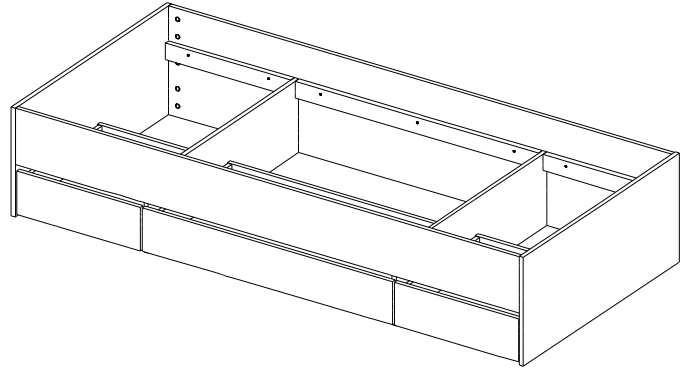

SK NÁVOD NA MONTÁŽ
 CZ MONTÁŽNÍ NÁVOD
 HU SZERELÉSI UTASÍTÁS
 DE MONTAGEANLEITUNG

MATIAS

	2032	mm
	401	
	934	

	 100 min		 PZ2		 3m	 600 mm
--	-------------	--	---------	--	--------	------------

10783	②	2000*400*16	1x	2/2
10784	③	272*900*16	2x	1/2
10785	④	2000*208*16	1x	2/2
10786	⑤	401*934*16	1x	1/2
10838	⑥	401*934*16	1x	1/2
10787	⑦	498*60*22	4x	2/2
10788	⑧	966*60*22	2x	2/2
10789	⑨	468*98*16	6x	1/2
10790	⑩	490*468*16	2x	1/2
10791	⑪	492*118*16	2x	2/2
10792	⑫	492*160*16	2x	2/2
10793	⑬	958*468*16	1x	1/2
10794	⑭	960*118*16	1x	2/2
10795	⑮	994*160*16	1x	2/2

 22300,00 Ø7x50	 27000,00 Ø8x30	 22244,01 Ø3,5x16		 70013,01	 70021,01	 22207,00 Ø5x35	 30090,00	 30130,00	 4										
A	12x	B	38x	C	24x	D	12x	E	54x	F	54x	G	14x	H	8x	J	12x	K	1x

					
B 18x	C 8x	E 30x	F 24x	H 8x	J 4x

				
B 20x	C 16x	E 24x	F 30x	J 8x

 Ø5x35
G 14x

 Ø7x50
A 8x

	Ø7x50
A	4x

	D
D	12x