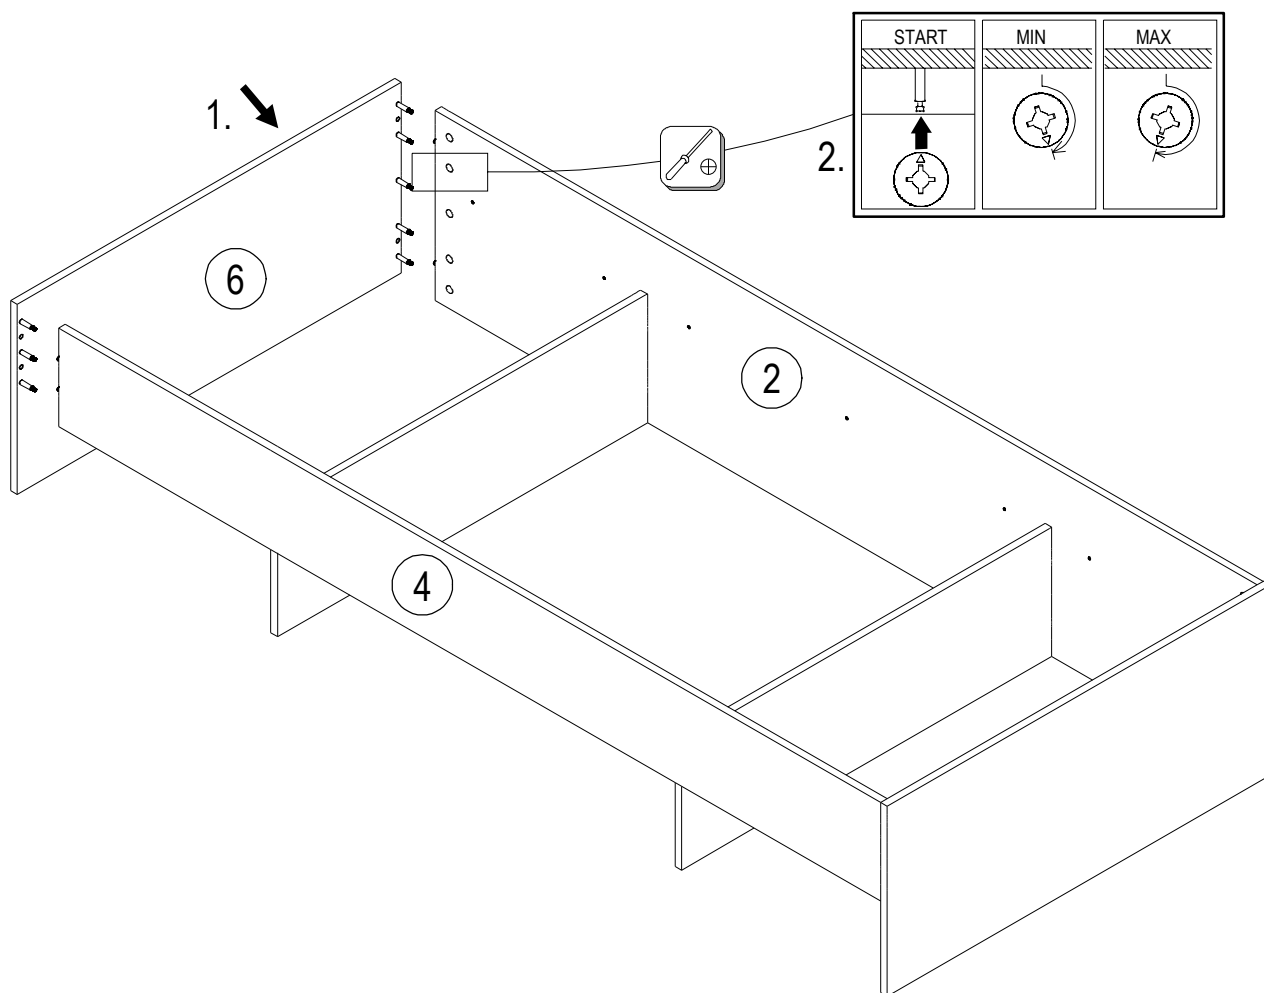

SK NÁVOD NA MONTÁŽ
 CZ MONTÁŽNÍ NÁVOD
 HU SZERELÉSI UTASÍTÁS
 DE MONTAGEANLEITUNG

MATIAS

	2032	mm
	401	
	934	

	 100 min		 PZ2		 3m	 600 mm
--	-------------	--	---------	--	--------	------------

10783	②	2000*400*16	1x	2/2
10784	③	272*900*16	2x	1/2
10785	④	2000*208*16	1x	2/2
10786	⑤	401*934*16	1x	1/2
10838	⑥	401*934*16	1x	1/2
10787	⑦	498*60*22	4x	2/2
10788	⑧	966*60*22	2x	2/2
10789	⑨	468*98*16	6x	1/2
10790	⑩	490*468*16	2x	1/2
10791	⑪	492*118*16	2x	2/2
10792	⑫	492*160*16	2x	2/2
10793	⑬	958*468*16	1x	1/2
10794	⑭	960*118*16	1x	2/2
10795	⑮	994*160*16	1x	2/2

 22300,00 Ø7x50	 27000,00 Ø8x30	 22244,01 Ø3,5x16		 70013,01	 70021,01	 22207,00 Ø5x35	 30090,00	 30130,00	 4										
A	12x	B	38x	C	24x	D	12x	E	54x	F	54x	G	14x	H	8x	J	12x	K	1x

					
B 18x	C 8x	E 30x	F 24x	H 8x	J 4x

				
B 20x	C 16x	E 24x	F 30x	J 8x

 Ø5x35
G 14x

 Ø7x50
A 8x

	Ø7x50
A	4x

	D
D	12x