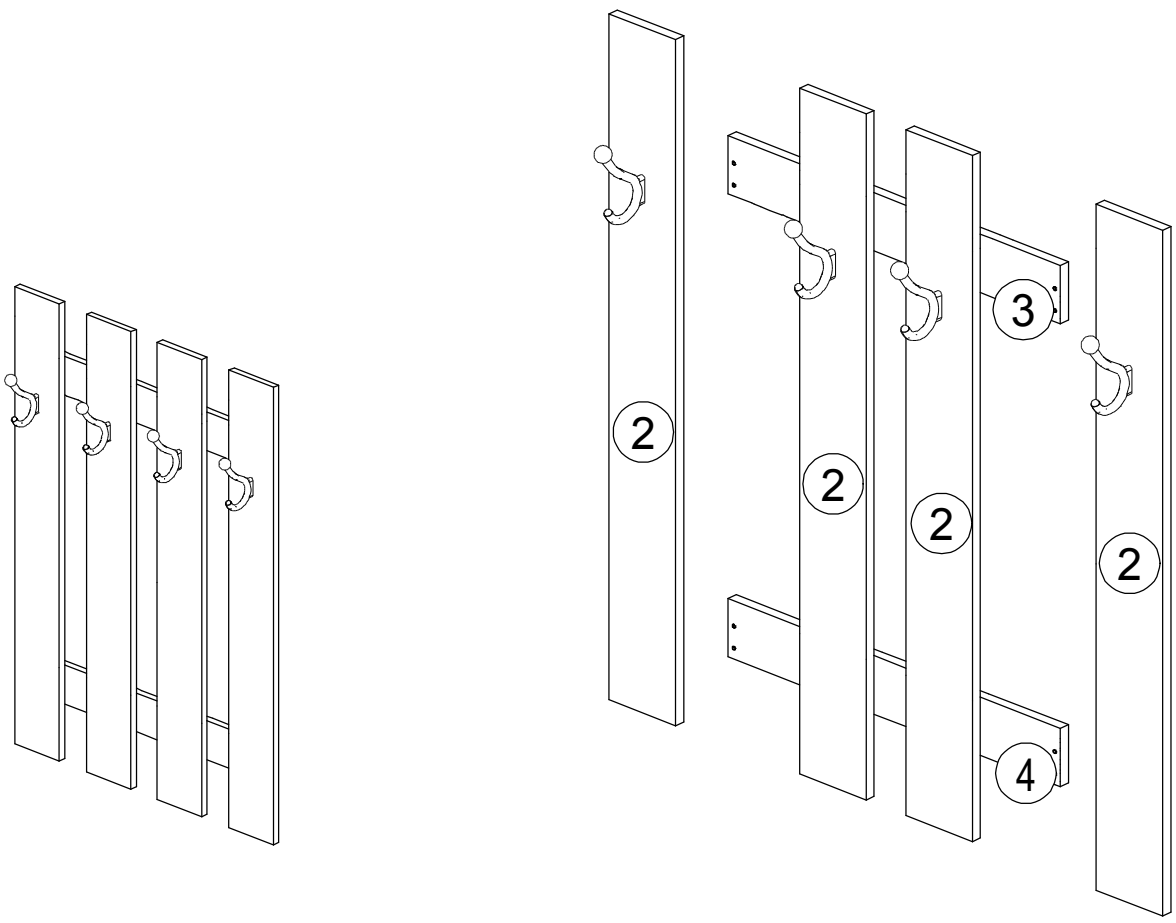

SK NÁVOD NA MONTÁŽ
 CZ MONTÁŽNÍ NÁVOD
 HU SZERELÉSI UTASÍTÁS
 DE MONTAGEANLEITUNG

KORADO NEW KV11

	700	mm
	1000	
	32	

	30 min		PZ 2	≤ 0,5 kg	3m
--	--------	--	------	----------	----

ID	ID			
12317	②	1000*120*16	4x	1/1
12318	③	600*85*16	1x	1/1
12319	④	600*85*16	1x	1/1

22243,00 Ø3,5x15	9290,00	22280,00 Ø4x30	22430,00 Ø4x35	24102,02 Ø12	70789,00 Ø5,8x50	81027,00
A 4x	B 2x	C 12x	D 8x	E 2x	F 2x	Z 4x

--	--	--	--	--	--	--	--	--	--

	
Ø3,5x15	
A 4x	B 2x

				
Ø4x30	Ø4x35	Ø12	Ø5,8x50	
C 12x	D 8x	E 2x	F 2x	Z 4x

1.  $v = X - 160$
2.  Ø12
3.  E