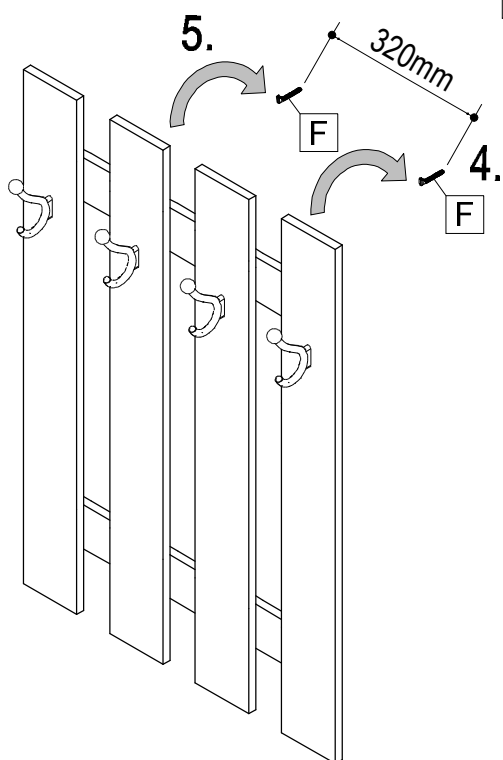

SK NÁVOD NA MONTÁŽ
 CZ MONTÁŽNÍ NÁVOD
 HU SZERELÉSI UTASÍTÁS
 DE MONTAGEANLEITUNG

KORADO NEW KV11

	700	mm
	1000	
	32	

	30 min		PZ 2	≤ 0,5 kg	3m
--	--------	--	------	----------	----

ID	ID			
12317	②	1000*120*16	4x	1/1
12318	③	600*85*16	1x	1/1
12319	④	600*85*16	1x	1/1

22243,00 Ø3,5x15	9290,00	22280,00 Ø4x30	22430,00 Ø4x35	24102,02 Ø12	70789,00 Ø5,8x50	81027,00
A 4x	B 2x	C 12x	D 8x	E 2x	F 2x	Z 4x

--	--	--	--	--	--	--	--	--	--

	
Ø3,5x15	
A 4x	B 2x

				
Ø4x30	Ø4x35	Ø12	Ø5,8x50	
C 12x	D 8x	E 2x	F 2x	Z 4x

1.  $v = X - 160$
2.  Ø12
3.  E