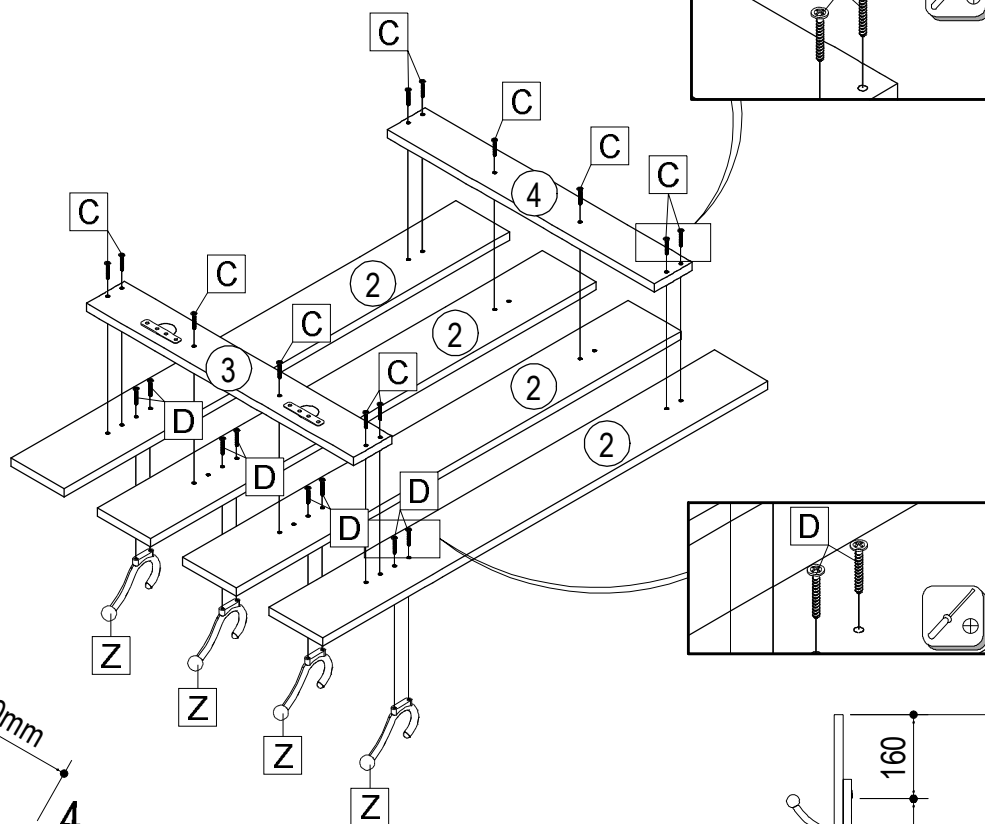

SK NÁVOD NA MONTÁŽ
 CZ MONTÁŽNÍ NÁVOD
 HU SZERELÉSI UTASÍTÁS
 DE MONTAGEANLEITUNG

KORADO NEW KV11

	700	mm
	1000	
	32	

	30 min		PZ 2	≤ 0,5 kg	3m
--	--------	--	------	----------	----

ID	ID			
12317	②	1000*120*16	4x	1/1
12318	③	600*85*16	1x	1/1
12319	④	600*85*16	1x	1/1

22243,00 Ø3,5x15	9290,00	22280,00 Ø4x30	22430,00 Ø4x35	24102,02 Ø12	70789,00 Ø5,8x50	81027,00
A 4x	B 2x	C 12x	D 8x	E 2x	F 2x	Z 4x

--	--	--	--	--	--	--	--	--	--

	
Ø3,5x15	
A 4x	B 2x

				
Ø4x30	Ø4x35	Ø12	Ø5,8x50	
C 12x	D 8x	E 2x	F 2x	Z 4x

1.  $v = X - 160$
2.  Ø12
3.  E