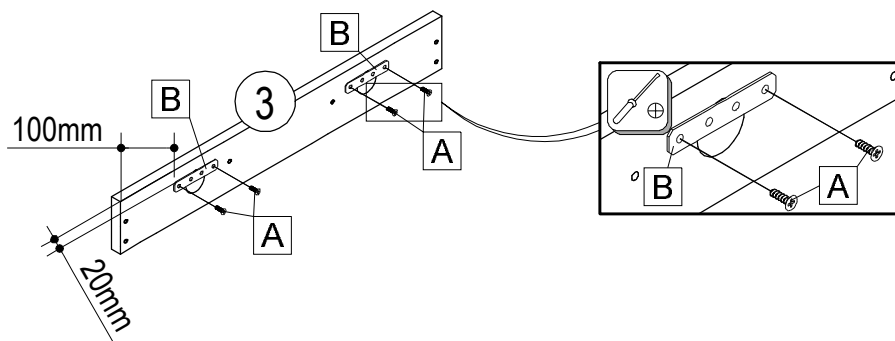

SK NÁVOD NA MONTÁŽ
 CZ MONTÁŽNÍ NÁVOD
 HU SZERELÉSI UTASÍTÁS
 DE MONTAGEANLEITUNG

KORADO NEW KV11

	700	mm
	1000	
	32	

	30 min		PZ 2	≤ 0,5 kg	3m
--	--------	--	------	----------	----

ID	ID			
12317	②	1000*120*16	4x	1/1
12318	③	600*85*16	1x	1/1
12319	④	600*85*16	1x	1/1

22243,00 Ø3,5x15	9290,00	22280,00 Ø4x30	22430,00 Ø4x35	24102,02 Ø12	70789,00 Ø5,8x50	81027,00
A 4x	B 2x	C 12x	D 8x	E 2x	F 2x	Z 4x

--	--	--	--	--	--	--	--	--	--

	
Ø3,5x15	
A 4x	B 2x

				
Ø4x30	Ø4x35	Ø12	Ø5,8x50	
C 12x	D 8x	E 2x	F 2x	Z 4x

1.  $v = X - 160$
2.  Ø12
3.  E