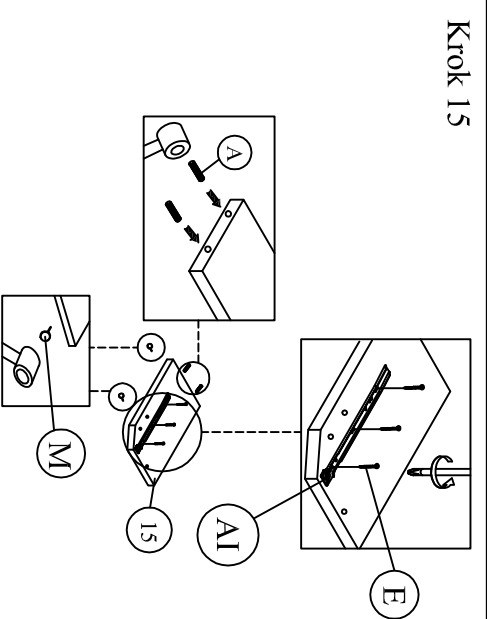

MODEL: XADRA (6)

NÁVOD NA MONTÁŽ

					
DIEĽ AA	1 ks	DIEĽ AB	1 ks	DIEĽ AC	2 ks
 <p>ČELO - ZAHĽAVIE</p>		 <p>ČELO - ZÁNOŽIE</p>		 <p>BOČNICA</p>	
DIEĽ AD	1 ks	DIEĽ AE	2 ks	DIEĽ AF	4 ks
 <p>ROŠT</p>		 <p>STREDOVÁ LIŠŤA</p>		 <p>PODPORNÁ NOHA</p>	
DIEĽ AG	8 ks	DIEĽ AH	8 ks		
 <p>KOVALNIČKA</p>		 <p>KOVALNIČKA</p>			
DIEĽ I	2 ks	DIEĽ 2	2 ks	DIEĽ 3	2 ks
 <p>ČELO VEĽKEJ ZÁSUVKY</p>		 <p>ČELO MALEJ ZÁSUVKY</p>		 <p>ZADNÉ ČELO VEĽKEJ ZÁSUVKY</p>	
DIEĽ 5	2 ks	DIEĽ 6	2 ks	DIEĽ 7	4 ks
 <p>DNO VEĽKEJ ZÁSUVKY</p>		 <p>DNO MALEJ ZÁSUVKY</p>		 <p>BOK MALEJ ZÁSUVKY</p>	
DIEĽ 9	8 ks	DIEĽ 10	1 ks	DIEĽ 11	1 ks
					
DIEĽ 13	2 ks	DIEĽ 14	1 ks	DIEĽ 15	1 ks
					
DIEĽ 17	1 ks	DIEĽ 18	1 ks	DIEĽ 16	1 ks
					
DIEĽ A	31 ks	DIEĽ B	17 ks	DIEĽ C	2 ks
 <p>PLASTOVÝ KOLÍK</p>		 <p>JCBC W M6 x 40</p>		 <p>JCBC M6 x 40</p>	
DIEĽ D	4 ks	DIEĽ E	48 ks	DIEĽ F	60 ks
 <p>JCBC M6 x 60</p>		 <p>CSK M3,5 x 16 mm</p>		 <p>CSK M4 x 32 mm</p>	
DIEĽ G	32 ks	DIEĽ H	2 ks	DIEĽ I	10 ks
 <p>CSK M4 x 50mm</p>		 <p>CSK M4 x 25 mm</p>		 <p>MINI FIX KONFIRMÁT</p>	
DIEĽ J	10 ks	DIEĽ K	10 ks	DIEĽ L	52 ks
 <p>MINI FIX EXCENTER</p>		 <p>MINI FIX KRYTKA</p>		 <p>KLINEC</p>	
DIEĽ M	16 ks	DIEĽ N	1 ks	DIEĽ O	2 ks
 <p>PLASTOVÁ NOŽIČKA S KLINCOM</p>		 <p>IMBUSOVÝ KĽUČ</p>		 <p>M6 PODLOŽKA</p>	
DIEĽ P	4 ks				
					

Krok 1 PRI MONTÁŽI VEĽKEJ AJ MALEJ ZÁSUVKY
POSTUPUJTE ROVNAKO PODĽA KROKOV 1 AŽ 5

Krok 4

Krok 2

Krok 5

Krok 3

Krok 6

Krok 7

Krok 8

Krok 9

Krok 10

Krok 11

Krok 12

Krok 25

Krok 26

Krok 27

Krok 28

Krok 29

Krok 30

Krok 31

Krok 32

Krok 33