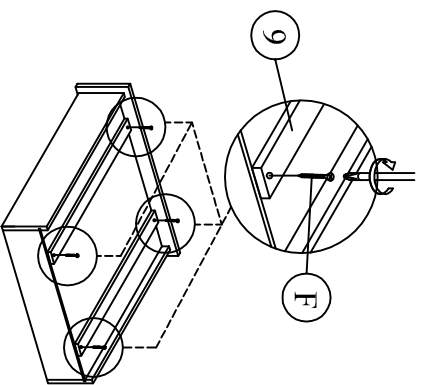

MODEL: XADRA (6)

NÁVOD NA MONTÁŽ

					
DIEĽ AA	1 ks	DIEĽ AB	1 ks	DIEĽ AC	2 ks
 <p>ČELO - ZAHĽAVIE</p>		 <p>ČELO - ZÁNOŽIE</p>		 <p>BOČNICA</p>	
DIEĽ AD	1 ks	DIEĽ AE	2 ks	DIEĽ AF	4 ks
 <p>ROŠT</p>		 <p>STREDOVÁ LIŠŤA</p>		 <p>PODPORNÁ NOHA</p>	
DIEĽ AG	8 ks	DIEĽ AH	8 ks		
 <p>KOVALNIČKA</p>		 <p>KOVALNIČKA</p>			
DIEĽ I	2 ks	DIEĽ 2	2 ks	DIEĽ 3	2 ks
 <p>ČELO VEĽKEJ ZÁSUVKY</p>		 <p>ČELO MALEJ ZÁSUVKY</p>		 <p>ZADNÉ ČELO VEĽKEJ ZÁSUVKY</p>	
DIEĽ 5	2 ks	DIEĽ 6	2 ks	DIEĽ 7	4 ks
 <p>DNO VEĽKEJ ZÁSUVKY</p>		 <p>DNO MALEJ ZÁSUVKY</p>		 <p>BOK MALEJ ZÁSUVKY</p>	
DIEĽ 9	8 ks	DIEĽ 10	1 ks	DIEĽ 11	1 ks
					
DIEĽ 13	2 ks	DIEĽ 14	1 ks	DIEĽ 15	1 ks
					
DIEĽ 17	1 ks	DIEĽ 18	1 ks	DIEĽ 16	1 ks
					
DIEĽ A	31 ks	DIEĽ B	17 ks	DIEĽ C	2 ks
 <p>PLASTOVÝ KOLÍK</p>		 <p>JCBC W M6 x 40</p>		 <p>JCBC M6 x 40</p>	
DIEĽ D	4 ks	DIEĽ E	48 ks	DIEĽ F	60 ks
 <p>JCBC M6 x 60</p>		 <p>CSK M3,5 x 16 mm</p>		 <p>CSK M4 x 32 mm</p>	
DIEĽ G	32 ks	DIEĽ H	2 ks	DIEĽ I	10 ks
 <p>CSK M4 x 50mm</p>		 <p>CSK M4 x 25 mm</p>		 <p>MINI FIX KONFIRMÁT</p>	
DIEĽ J	10 ks	DIEĽ K	10 ks	DIEĽ L	52 ks
 <p>MINI FIX EXCENTER</p>		 <p>MINI FIX KRYTKA</p>		 <p>KLINEC</p>	
DIEĽ M	16 ks	DIEĽ N	1 ks	DIEĽ O	2 ks
 <p>PLASTOVÁ NOŽIČKA S KLINCOM</p>		 <p>IMBUSOVÝ KĽUČ</p>		 <p>M6 PODLOŽKA</p>	
DIEĽ P	4 ks				
					

Krok 1 PRI MONTÁŽI VEĽKEJ AJ MALEJ ZÁSUVKY
POSTUPUJTE ROVNAKO PODĽA KROKOV 1 AŽ 5

Krok 4

Krok 2

Krok 5

Krok 3

Krok 6

Krok 7

Krok 8