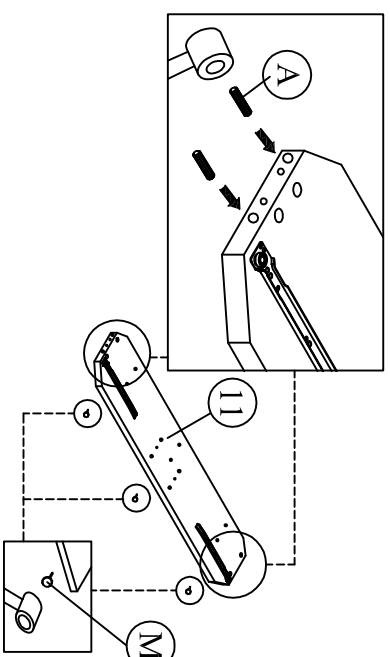

MODEL: XADRA (6)

NÁVOD NA MONTÁŽ

					
DIEĽ AA	1 ks	DIEĽ AB	1 ks	DIEĽ AC	2 ks
 <p>ČELO - ZAHĽAVIE</p>		 <p>ČELO - ZÁNOŽIE</p>		 <p>BOČNICA</p>	
DIEĽ AD	1 ks	DIEĽ AE	2 ks	DIEĽ AF	4 ks
 <p>ROŠT</p>		 <p>STREDOVÁ LIŠŤA</p>		 <p>PODPORNÁ NOHA</p>	
DIEĽ AG	8 ks	DIEĽ AH	8 ks		
 <p>KOVALNIČKA</p>		 <p>KOVALNIČKA</p>			
DIEĽ I	2 ks	DIEĽ 2	2 ks	DIEĽ 3	2 ks
 <p>ČELO VEĽKEJ ZÁSUVKY</p>		 <p>ČELO MALEJ ZÁSUVKY</p>		 <p>ZADNÉ ČELO VEĽKEJ ZÁSUVKY</p>	
DIEĽ 5	2 ks	DIEĽ 6	2 ks	DIEĽ 7	4 ks
 <p>DNO VEĽKEJ ZÁSUVKY</p>		 <p>DNO MALEJ ZÁSUVKY</p>		 <p>BOK MALEJ ZÁSUVKY</p>	
DIEĽ 9	8 ks	DIEĽ 10	1 ks	DIEĽ 11	1 ks
					
DIEĽ 13	2 ks	DIEĽ 14	1 ks	DIEĽ 15	1 ks
					
DIEĽ 17	1 ks	DIEĽ 18	1 ks	DIEĽ 16	1 ks
					
DIEĽ A	31 ks	DIEĽ B	17 ks	DIEĽ C	2 ks
 <p>PLASTOVÝ KOLÍK</p>		 <p>JCBC W M6 x 40</p>		 <p>JCBC M6 x 40</p>	
DIEĽ D	4 ks	DIEĽ E	48 ks	DIEĽ F	60 ks
 <p>JCBC M6 x 60</p>		 <p>CSK M3,5 x 16 mm</p>		 <p>CSK M4 x 32 mm</p>	
DIEĽ G	32 ks	DIEĽ H	2 ks	DIEĽ I	10 ks
 <p>CSK M4 x 50mm</p>		 <p>CSK M4 x 25 mm</p>		 <p>MINI FIX KONFIRMÁT</p>	
DIEĽ J	10 ks	DIEĽ K	10 ks	DIEĽ L	52 ks
 <p>MINI FIX EXCENTER</p>		 <p>MINI FIX KRYTKA</p>		 <p>KLINEC</p>	
DIEĽ M	16 ks	DIEĽ N	1 ks	DIEĽ O	2 ks
 <p>PLASTOVÁ NOŽIČKA S KLINCOM</p>		 <p>IMBUSOVÝ KĽUČ</p>		 <p>M6 PODLOŽKA</p>	
DIEĽ P	4 ks				
					

Krok 1 PRI MONTÁŽI VEĽKEJ AJ MALEJ ZÁSUVKY
POSTUPUJTE ROVNAKO PODĽA KROKOV 1 AŽ 5

Krok 4

Krok 2

Krok 5

Krok 3

Krok 6

Krok 7

Krok 8

Krok 9

Krok 10

Krok 11

Krok 12

Krok 25

Krok 26

Krok 27

Krok 28