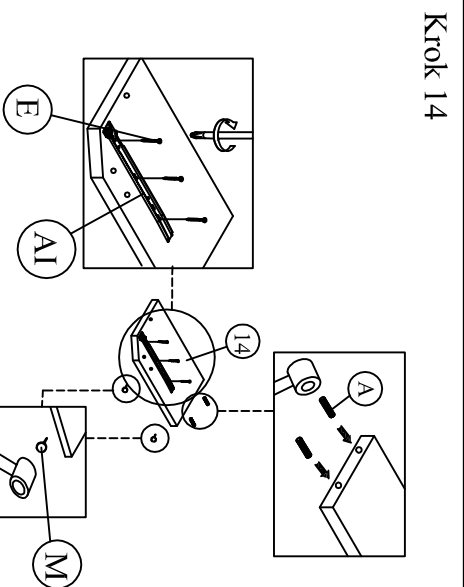

MODEL: XADRA (6)

NÁVOD NA MONTÁŽ

					
DIEĽ AA	1 ks	DIEĽ AB	1 ks	DIEĽ AC	2 ks
 <p>ČELO - ZAHĽAVIE</p>		 <p>ČELO - ZÁNOŽIE</p>		 <p>BOČNICA</p>	
DIEĽ AD	1 ks	DIEĽ AE	2 ks	DIEĽ AF	4 ks
 <p>ROŠT</p>		 <p>STREDOVÁ LIŠŤA</p>		 <p>PODPORNÁ NOHA</p>	
DIEĽ AG	8 ks	DIEĽ AH	8 ks		
 <p>KOVALNIČKA</p>		 <p>KOVALNIČKA</p>			
DIEĽ I	2 ks	DIEĽ 2	2 ks	DIEĽ 3	2 ks
 <p>ČELO VEĽKEJ ZÁSUVKY</p>		 <p>ČELO MALEJ ZÁSUVKY</p>		 <p>ZADNÉ ČELO VEĽKEJ ZÁSUVKY</p>	
DIEĽ 5	2 ks	DIEĽ 6	2 ks	DIEĽ 7	4 ks
 <p>DNO VEĽKEJ ZÁSUVKY</p>		 <p>DNO MALEJ ZÁSUVKY</p>		 <p>BOK MALEJ ZÁSUVKY</p>	
DIEĽ 9	8 ks	DIEĽ 10	1 ks	DIEĽ 11	1 ks
					
DIEĽ 13	2 ks	DIEĽ 14	1 ks	DIEĽ 15	1 ks
					
DIEĽ 17	1 ks	DIEĽ 18	1 ks	DIEĽ 16	1 ks
					
DIEĽ A	31 ks	DIEĽ B	17 ks	DIEĽ C	2 ks
 <p>PLASTOVÝ KOLÍK</p>		 <p>JCBC W M6 x 40</p>		 <p>JCBC M6 x 40</p>	
DIEĽ D	4 ks	DIEĽ E	48 ks	DIEĽ F	60 ks
 <p>JCBC M6 x 60</p>		 <p>CSK M3,5 x 16 mm</p>		 <p>CSK M4 x 32 mm</p>	
DIEĽ G	32 ks	DIEĽ H	2 ks	DIEĽ I	10 ks
 <p>CSK M4 x 50mm</p>		 <p>CSK M4 x 25 mm</p>		 <p>MINI FIX KONFIRMÁT</p>	
DIEĽ J	10 ks	DIEĽ K	10 ks	DIEĽ L	52 ks
 <p>MINI FIX EXCENTER</p>		 <p>MINI FIX KRYTKA</p>		 <p>KLINEC</p>	
DIEĽ M	16 ks	DIEĽ N	1 ks	DIEĽ O	2 ks
 <p>PLASTOVÁ NOŽIČKA S KLINCOM</p>		 <p>IMBUSOVÝ KĽUČ</p>		 <p>M6 PODLOŽKA</p>	
DIEĽ P	4 ks				
					

Krok 1 PRI MONTÁŽI VEĽKEJ AJ MALEJ ZÁSUVKY
POSTUPUJTE ROVNAKO PODĽA KROKOV 1 AŽ 5

Krok 4

Krok 2

Krok 5

Krok 3

Krok 6

Krok 7

Krok 8

Krok 9

Krok 10

Krok 11

Krok 12

Krok 25

Krok 26

Krok 27

Krok 28

Krok 29

Krok 30

Krok 31

Krok 32

Krok 33