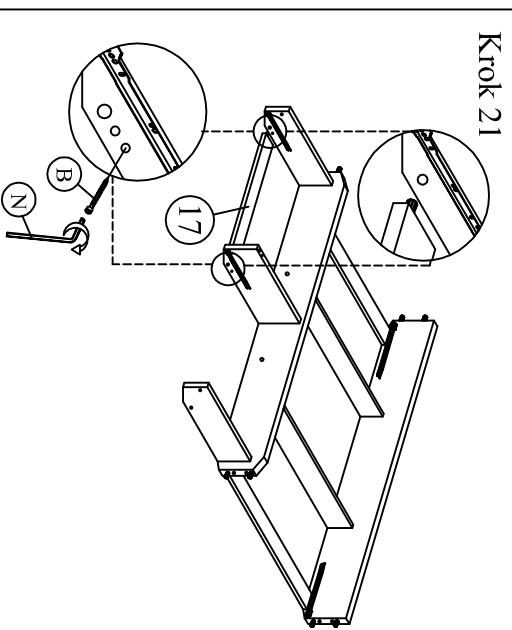

MODEL: XADRA (6)

NÁVOD NA MONTÁŽ

					
DIEĽ AA	1 ks	DIEĽ AB	1 ks	DIEĽ AC	2 ks
 <p>ČELO - ZAHĽAVIE</p>		 <p>ČELO - ZÁNOŽIE</p>		 <p>BOČNICA</p>	
DIEĽ AD	1 ks	DIEĽ AE	2 ks	DIEĽ AF	4 ks
 <p>ROŠT</p>		 <p>STREDOVÁ LIŠŤA</p>		 <p>PODPORNÁ NOHA</p>	
DIEĽ AG	8 ks	DIEĽ AH	8 ks		
 <p>KOVALNIČKA</p>		 <p>KOVALNIČKA</p>			
DIEĽ I	2 ks	DIEĽ 2	2 ks	DIEĽ 3	2 ks
 <p>ČELO VEĽKEJ ZÁSUVKY</p>		 <p>ČELO MALEJ ZÁSUVKY</p>		 <p>ZADNÉ ČELO VEĽKEJ ZÁSUVKY</p>	
DIEĽ 5	2 ks	DIEĽ 6	2 ks	DIEĽ 7	4 ks
 <p>DNO VEĽKEJ ZÁSUVKY</p>		 <p>DNO MALEJ ZÁSUVKY</p>		 <p>BOK MALEJ ZÁSUVKY</p>	
DIEĽ 9	8 ks	DIEĽ 10	1 ks	DIEĽ 11	1 ks
					
DIEĽ 13	2 ks	DIEĽ 14	1 ks	DIEĽ 15	1 ks
					
DIEĽ 17	1 ks	DIEĽ 18	1 ks	DIEĽ 16	1 ks
					
DIEĽ A	31 ks	DIEĽ B	17 ks	DIEĽ C	2 ks
 <p>PLASTOVÝ KOLÍK</p>		 <p>JCBC W M6 x 40</p>		 <p>JCBC M6 x 40</p>	
DIEĽ D	4 ks	DIEĽ E	48 ks	DIEĽ F	60 ks
 <p>JCBC M6 x 60</p>		 <p>CSK M3,5 x 16 mm</p>		 <p>CSK M4 x 32 mm</p>	
DIEĽ G	32 ks	DIEĽ H	2 ks	DIEĽ I	10 ks
 <p>CSK M4 x 50mm</p>		 <p>CSK M4 x 25 mm</p>		 <p>MINI FIX KONFIRMÁT</p>	
DIEĽ J	10 ks	DIEĽ K	10 ks	DIEĽ L	52 ks
 <p>MINI FIX EXCENTER</p>		 <p>MINI FIX KRYTKA</p>		 <p>KLINEC</p>	
DIEĽ M	16 ks	DIEĽ N	1 ks	DIEĽ O	2 ks
 <p>PLASTOVÁ NOŽIČKA S KLINCOM</p>		 <p>IMBUSOVÝ KĽUČ</p>		 <p>M6 PODLOŽKA</p>	
DIEĽ P	4 ks				
					

Krok 1 PRI MONTÁŽI VEĽKEJ AJ MALEJ ZÁSUVKY
POSTUPUJTE ROVNAKO PODĽA KROKOV 1 AŽ 5

Krok 4

Krok 2

Krok 5

Krok 3

Krok 6

Krok 7

Krok 8

Krok 9

Krok 10

Krok 11

Krok 12

Krok 25

Krok 26

Krok 27

Krok 28

Krok 29

Krok 30

Krok 31

Krok 32

Krok 33