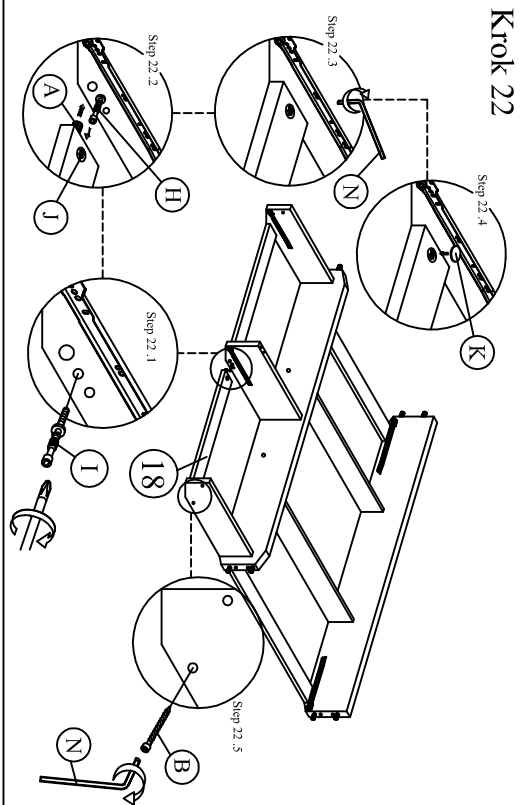

MODEL: XADRA (6)

NÁVOD NA MONTÁŽ

					
DIEĽ AA	1 ks	DIEĽ AB	1 ks	DIEĽ AC	2 ks
 <p>ČELO - ZAHĽAVIE</p>		 <p>ČELO - ZÁNOŽIE</p>		 <p>BOČNICA</p>	
DIEĽ AD	1 ks	DIEĽ AE	2 ks	DIEĽ AF	4 ks
 <p>ROŠT</p>		 <p>STREDOVÁ LIŠŤA</p>		 <p>PODPORNÁ NOHA</p>	
DIEĽ AG	8 ks	DIEĽ AH	8 ks		
 <p>KOVALNIČKA</p>		 <p>KOVALNIČKA</p>			
DIEĽ I	2 ks	DIEĽ 2	2 ks	DIEĽ 3	2 ks
 <p>ČELO VEĽKEJ ZÁSUVKY</p>		 <p>ČELO MALEJ ZÁSUVKY</p>		 <p>ZADNÉ ČELO VEĽKEJ ZÁSUVKY</p>	
DIEĽ 5	2 ks	DIEĽ 6	2 ks	DIEĽ 7	4 ks
 <p>DNO VEĽKEJ ZÁSUVKY</p>		 <p>DNO MALEJ ZÁSUVKY</p>		 <p>BOK MALEJ ZÁSUVKY</p>	
DIEĽ 9	8 ks	DIEĽ 10	1 ks	DIEĽ 11	1 ks
					
DIEĽ 13	2 ks	DIEĽ 14	1 ks	DIEĽ 15	1 ks
					
DIEĽ 17	1 ks	DIEĽ 18	1 ks	DIEĽ 16	1 ks
					
DIEĽ A	31 ks	DIEĽ B	17 ks	DIEĽ C	2 ks
 <p>PLASTOVÝ KOLÍK</p>		 <p>JCBC W M6 x 40</p>		 <p>JCBC M6 x 40</p>	
DIEĽ D	4 ks	DIEĽ E	48 ks	DIEĽ F	60 ks
 <p>JCBC M6 x 60</p>		 <p>CSK M3,5 x 16 mm</p>		 <p>CSK M4 x 32 mm</p>	
DIEĽ G	32 ks	DIEĽ H	2 ks	DIEĽ I	10 ks
 <p>CSK M4 x 50mm</p>		 <p>CSK M4 x 25 mm</p>		 <p>MINI FIX KONFIRMÁT</p>	
DIEĽ J	10 ks	DIEĽ K	10 ks	DIEĽ L	52 ks
 <p>MINI FIX EXCENTER</p>		 <p>MINI FIX KRYTKA</p>		 <p>KLINEC</p>	
DIEĽ M	16 ks	DIEĽ N	1 ks	DIEĽ O	2 ks
 <p>PLASTOVÁ NOŽIČKA S KLINCOM</p>		 <p>IMBUSOVÝ KĽUČ</p>		 <p>M6 PODLOŽKA</p>	
DIEĽ P	4 ks				
					

Krok 9

Krok 10

Krok 11

Krok 12

Krok 25

Krok 26

Krok 27

Krok 28

Krok 29

Krok 30

Krok 31

Krok 32

Krok 33