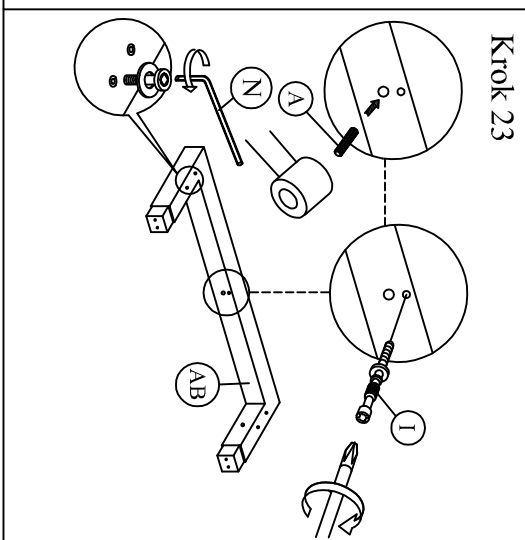

MODEL: XADRA (6)

NÁVOD NA MONTÁŽ

					
DIEĽ AA	1 ks	DIEĽ AB	1 ks	DIEĽ AC	2 ks
 <p>ČELO - ZAHĽAVIE</p>		 <p>ČELO - ZÁNOŽIE</p>		 <p>BOČNICA</p>	
DIEĽ AD	1 ks	DIEĽ AE	2 ks	DIEĽ AF	4 ks
 <p>ROŠT</p>		 <p>STREDOVÁ LIŠŤA</p>		 <p>PODPORNÁ NOHA</p>	
DIEĽ AG	8 ks	DIEĽ AH	8 ks		
 <p>KOVALNIČKA</p>		 <p>KOVALNIČKA</p>			
DIEĽ I	2 ks	DIEĽ 2	2 ks	DIEĽ 3	2 ks
 <p>ČELO VEĽKEJ ZÁSUVKY</p>		 <p>ČELO MALEJ ZÁSUVKY</p>		 <p>ZADNÉ ČELO VEĽKEJ ZÁSUVKY</p>	
DIEĽ 5	2 ks	DIEĽ 6	2 ks	DIEĽ 7	4 ks
 <p>DNO VEĽKEJ ZÁSUVKY</p>		 <p>DNO MALEJ ZÁSUVKY</p>		 <p>BOK MALEJ ZÁSUVKY</p>	
DIEĽ 9	8 ks	DIEĽ 10	1 ks	DIEĽ 11	1 ks
					
DIEĽ 13	2 ks	DIEĽ 14	1 ks	DIEĽ 15	1 ks
					
DIEĽ 17	1 ks	DIEĽ 18	1 ks	DIEĽ 16	1 ks
					
DIEĽ A	31 ks	DIEĽ B	17 ks	DIEĽ C	2 ks
 <p>PLASTOVÝ KOLÍK</p>		 <p>JCBC W M6 x 40</p>		 <p>JCBC M6 x 40</p>	
DIEĽ D	4 ks	DIEĽ E	48 ks	DIEĽ F	60 ks
 <p>JCBC M6 x 60</p>		 <p>CSK M3,5 x 16 mm</p>		 <p>CSK M4 x 32 mm</p>	
DIEĽ G	32 ks	DIEĽ H	2 ks	DIEĽ I	10 ks
 <p>CSK M4 x 50mm</p>		 <p>CSK M4 x 25 mm</p>		 <p>MINI FIX KONFIRMÁT</p>	
DIEĽ J	10 ks	DIEĽ K	10 ks	DIEĽ L	52 ks
 <p>MINI FIX EXCENTER</p>		 <p>MINI FIX KRYTKA</p>		 <p>KLINEC</p>	
DIEĽ M	16 ks	DIEĽ N	1 ks	DIEĽ O	2 ks
 <p>PLASTOVÁ NOŽIČKA S KLINCOM</p>		 <p>IMBUSOVÝ KĽUČ</p>		 <p>M6 PODLOŽKA</p>	
DIEĽ P	4 ks				
					

Krok 1 PRI MONTÁŽI VEĽKEJ AJ MALEJ ZÁSUVKY
POSTUPUJTE ROVNAKO PODĽA KROKOV 1 AŽ 5

Krok 4

Krok 2

Krok 5

Krok 3

Krok 6

Krok 7

Krok 8

Krok 9

Krok 10

Krok 11

Krok 12

Krok 25

Krok 26

Krok 27

Krok 28