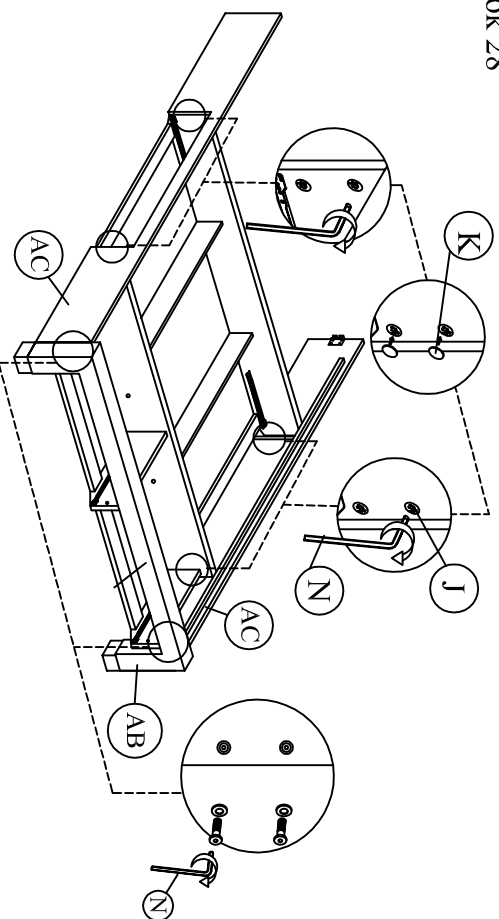

MODEL: XADRA (6)

NÁVOD NA MONTÁŽ

					
DIEĽ AA	1 ks	DIEĽ AB	1 ks	DIEĽ AC	2 ks
 <p>ČELO - ZAHĽAVIE</p>		 <p>ČELO - ZÁNOŽIE</p>		 <p>BOČNICA</p>	
DIEĽ AD	1 ks	DIEĽ AE	2 ks	DIEĽ AF	4 ks
 <p>ROŠT</p>		 <p>STREDOVÁ LIŠŤA</p>		 <p>PODPORNÁ NOHA</p>	
DIEĽ AG	8 ks	DIEĽ AH	8 ks		
 <p>KOVALNIČKA</p>		 <p>KOVALNIČKA</p>			
DIEĽ I	2 ks	DIEĽ 2	2 ks	DIEĽ 3	2 ks
 <p>ČELO VEĽKEJ ZÁSUVKY</p>		 <p>ČELO MALEJ ZÁSUVKY</p>		 <p>ZADNÉ ČELO VEĽKEJ ZÁSUVKY</p>	
DIEĽ 5	2 ks	DIEĽ 6	2 ks	DIEĽ 7	4 ks
 <p>DNO VEĽKEJ ZÁSUVKY</p>		 <p>DNO MALEJ ZÁSUVKY</p>		 <p>BOK MALEJ ZÁSUVKY</p>	
DIEĽ 9	8 ks	DIEĽ 10	1 ks	DIEĽ 11	1 ks
					
DIEĽ 13	2 ks	DIEĽ 14	1 ks	DIEĽ 15	1 ks
					
DIEĽ 17	1 ks	DIEĽ 18	1 ks	DIEĽ 16	1 ks
					
DIEĽ A	31 ks	DIEĽ B	17 ks	DIEĽ C	2 ks
 <p>PLASTOVÝ KOLÍK</p>		 <p>JCBC W M6 x 40</p>		 <p>JCBC M6 x 40</p>	
DIEĽ D	4 ks	DIEĽ E	48 ks	DIEĽ F	60 ks
 <p>JCBC M6 x 60</p>		 <p>CSK M3,5 x 16 mm</p>		 <p>CSK M4 x 32 mm</p>	
DIEĽ G	32 ks	DIEĽ H	2 ks	DIEĽ I	10 ks
 <p>CSK M4 x 50mm</p>		 <p>CSK M4 x 25 mm</p>		 <p>MINI FIX KONFIRMÁT</p>	
DIEĽ J	10 ks	DIEĽ K	10 ks	DIEĽ L	52 ks
 <p>MINI FIX EXCENTER</p>		 <p>MINI FIX KRYTKA</p>		 <p>KLINEC</p>	
DIEĽ M	16 ks	DIEĽ N	1 ks	DIEĽ O	2 ks
 <p>PLASTOVÁ NOŽIČKA S KLINCOM</p>		 <p>IMBUSOVÝ KĽUČ</p>		 <p>M6 PODLOŽKA</p>	
DIEĽ P	4 ks				
					

Krok 1 PRI MONTÁŽI VEĽKEJ AJ MALEJ ZÁSUVKY
POSTUPUJTE ROVNAKO PODĽA KROKOV 1 AŽ 5

Krok 4

Krok 2

Krok 5

Krok 3

Krok 6

Krok 7

Krok 8

Krok 9

Krok 10

Krok 11

Krok 12

Krok 25

Krok 26

Krok 27

Krok 28