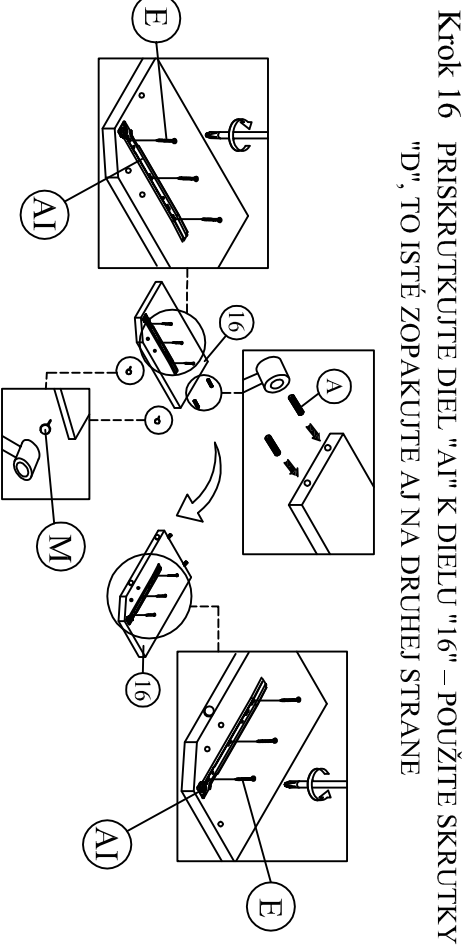

MODEL: XADRA (6)

NÁVOD NA MONTÁŽ

					
DIEĽ AA	1 ks	DIEĽ AB	1 ks	DIEĽ AC	2 ks
 <p>ČELO - ZAHĽAVIE</p>		 <p>ČELO - ZÁNOŽIE</p>		 <p>BOČNICA</p>	
DIEĽ AD	1 ks	DIEĽ AE	2 ks	DIEĽ AF	4 ks
 <p>ROŠT</p>		 <p>STREDOVÁ LIŠŤA</p>		 <p>PODPORNÁ NOHA</p>	
DIEĽ AG	8 ks	DIEĽ AH	8 ks		
 <p>KOVALNIČKA</p>		 <p>KOVALNIČKA</p>			
DIEĽ I	2 ks	DIEĽ 2	2 ks	DIEĽ 3	2 ks
 <p>ČELO VEĽKEJ ZÁSUVKY</p>		 <p>ČELO MALEJ ZÁSUVKY</p>		 <p>ZADNÉ ČELO VEĽKEJ ZÁSUVKY</p>	
DIEĽ 5	2 ks	DIEĽ 6	2 ks	DIEĽ 7	4 ks
 <p>DNO VEĽKEJ ZÁSUVKY</p>		 <p>DNO MALEJ ZÁSUVKY</p>		 <p>BOK MALEJ ZÁSUVKY</p>	
DIEĽ 9	8 ks	DIEĽ 10	1 ks	DIEĽ 11	1 ks
					
DIEĽ 13	2 ks	DIEĽ 14	1 ks	DIEĽ 15	1 ks
					
DIEĽ 17	1 ks	DIEĽ 18	1 ks	DIEĽ 16	1 ks
					
DIEĽ A	31 ks	DIEĽ B	17 ks	DIEĽ C	2 ks
 <p>PLASTOVÝ KOLÍK</p>		 <p>JCBC W M6 x 40</p>		 <p>JCBC M6 x 40</p>	
DIEĽ D	4 ks	DIEĽ E	48 ks	DIEĽ F	60 ks
 <p>JCBC M6 x 60</p>		 <p>CSK M3,5 x 16 mm</p>		 <p>CSK M4 x 32 mm</p>	
DIEĽ G	32 ks	DIEĽ H	2 ks	DIEĽ I	10 ks
 <p>CSK M4 x 50mm</p>		 <p>CSK M4 x 25 mm</p>		 <p>MINI FIX KONFIRMÁT</p>	
DIEĽ J	10 ks	DIEĽ K	10 ks	DIEĽ L	52 ks
 <p>MINI FIX EXCENTER</p>		 <p>MINI FIX KRYTKA</p>		 <p>KLINEC</p>	
DIEĽ M	16 ks	DIEĽ N	1 ks	DIEĽ O	2 ks
 <p>PLASTOVÁ NOŽIČKA S KLINCOM</p>		 <p>IMBUSOVÝ KĽUČ</p>		 <p>M6 PODLOŽKA</p>	
DIEĽ P	4 ks				
					

Krok 1 PRI MONTÁŽI VEĽKEJ AJ MALEJ ZÁSUVKY
POSTUPUJTE ROVNAKO PODĽA KROKOV 1 AŽ 5

Krok 4

Krok 2

Krok 5

Krok 3

Krok 6

Krok 7

Krok 8

Krok 9

Krok 10

Krok 11

Krok 12

Krok 25

Krok 26

Krok 27

Krok 28

Krok 29

Krok 30

Krok 31

Krok 32

Krok 33