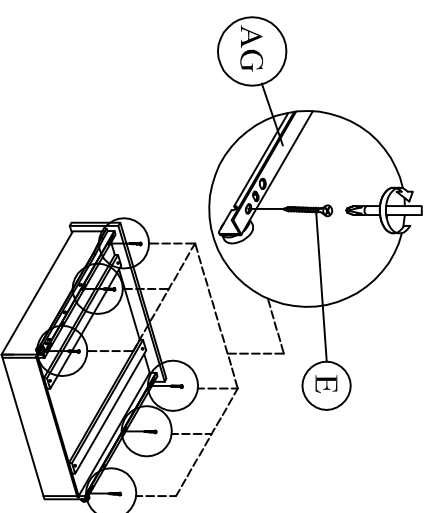

MODEL: XADRA (6)

NÁVOD NA MONTÁŽ

					
DIEĽ AA	1 ks	DIEĽ AB	1 ks	DIEĽ AC	2 ks
 <p>ČELO - ZAHĽAVIE</p>		 <p>ČELO - ZÁNOŽIE</p>		 <p>BOČNICA</p>	
DIEĽ AD	1 ks	DIEĽ AE	2 ks	DIEĽ AF	4 ks
 <p>ROŠT</p>		 <p>STREDOVÁ LIŠŤA</p>		 <p>PODPORNÁ NOHA</p>	
DIEĽ AG	8 ks	DIEĽ AH	8 ks		
 <p>KOVALNIČKA</p>		 <p>KOVALNIČKA</p>			
DIEĽ I	2 ks	DIEĽ 2	2 ks	DIEĽ 3	2 ks
 <p>ČELO VEĽKEJ ZÁSUVKY</p>		 <p>ČELO MALEJ ZÁSUVKY</p>		 <p>ZADNÉ ČELO VEĽKEJ ZÁSUVKY</p>	
DIEĽ 5	2 ks	DIEĽ 6	2 ks	DIEĽ 7	4 ks
 <p>DNO VEĽKEJ ZÁSUVKY</p>		 <p>DNO MALEJ ZÁSUVKY</p>		 <p>BOK MALEJ ZÁSUVKY</p>	
DIEĽ 9	8 ks	DIEĽ 10	1 ks	DIEĽ 11	1 ks
					
DIEĽ 13	2 ks	DIEĽ 14	1 ks	DIEĽ 15	1 ks
					
DIEĽ 17	1 ks	DIEĽ 18	1 ks	DIEĽ 16	1 ks
					
DIEĽ A	31 ks	DIEĽ B	17 ks	DIEĽ C	2 ks
 <p>PLASTOVÝ KOLÍK</p>		 <p>JCBC W M6 x 40</p>		 <p>JCBC M6 x 40</p>	
DIEĽ D	4 ks	DIEĽ E	48 ks	DIEĽ F	60 ks
 <p>JCBC M6 x 60</p>		 <p>CSK M3,5 x 16 mm</p>		 <p>CSK M4 x 32 mm</p>	
DIEĽ G	32 ks	DIEĽ H	2 ks	DIEĽ I	10 ks
 <p>CSK M4 x 50mm</p>		 <p>CSK M4 x 25 mm</p>		 <p>MINI FIX KONFIRMÁT</p>	
DIEĽ J	10 ks	DIEĽ K	10 ks	DIEĽ L	52 ks
 <p>MINI FIX EXCENTER</p>		 <p>MINI FIX KRYTKA</p>		 <p>KLINEC</p>	
DIEĽ M	16 ks	DIEĽ N	1 ks	DIEĽ O	2 ks
 <p>PLASTOVÁ NOŽIČKA S KLINCOM</p>		 <p>IMBUSOVÝ KĽUČ</p>		 <p>M6 PODLOŽKA</p>	
DIEĽ P	4 ks				
					

Krok 1 PRI MONTÁŽI VEĽKEJ AJ MALEJ ZÁSUVKY
POSTUPUJTE ROVNAKO PODĽA KROKOV 1 AŽ 5

Krok 4

Krok 2

Krok 5

Krok 3

Krok 6

Krok 7

Krok 8

Krok 9

Krok 10

Krok 11

Krok 12

Krok 25

Krok 26

Krok 27

Krok 28