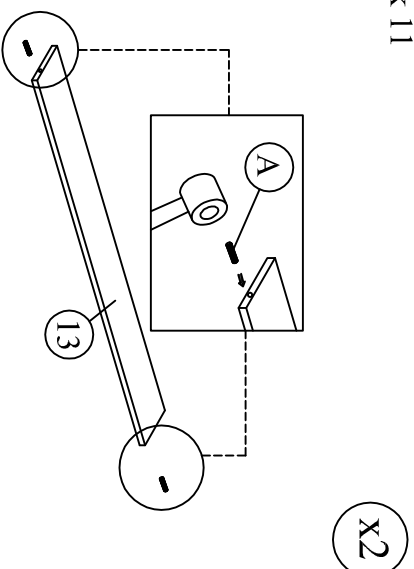

MODEL: XADRA (6)

NÁVOD NA MONTÁŽ

					
DIEĽ AA	1 ks	DIEĽ AB	1 ks	DIEĽ AC	2 ks
 <p>ČELO - ZAHĽAVIE</p>		 <p>ČELO - ZÁNOŽIE</p>		 <p>BOČNICA</p>	
DIEĽ AD	1 ks	DIEĽ AE	2 ks	DIEĽ AF	4 ks
 <p>ROŠT</p>		 <p>STREDOVÁ LIŠŤA</p>		 <p>PODPORNÁ NOHA</p>	
DIEĽ AG	8 ks	DIEĽ AH	8 ks		
 <p>KOVALNIČKA</p>		 <p>KOVALNIČKA</p>			
DIEĽ I	2 ks	DIEĽ 2	2 ks	DIEĽ 3	2 ks
 <p>ČELO VEĽKEJ ZÁSUVKY</p>		 <p>ČELO MALEJ ZÁSUVKY</p>		 <p>ZADNÉ ČELO VEĽKEJ ZÁSUVKY</p>	
DIEĽ 5	2 ks	DIEĽ 6	2 ks	DIEĽ 7	4 ks
 <p>DNO VEĽKEJ ZÁSUVKY</p>		 <p>DNO MALEJ ZÁSUVKY</p>		 <p>BOK MALEJ ZÁSUVKY</p>	
DIEĽ 9	8 ks	DIEĽ 10	1 ks	DIEĽ 11	1 ks
					
DIEĽ 13	2 ks	DIEĽ 14	1 ks	DIEĽ 15	1 ks
					
DIEĽ 17	1 ks	DIEĽ 18	1 ks	DIEĽ 16	1 ks
					
DIEĽ A	31 ks	DIEĽ B	17 ks	DIEĽ C	2 ks
 <p>PLASTOVÝ KOLÍK</p>		 <p>JCBC W M6 x 40</p>		 <p>JCBC M6 x 40</p>	
DIEĽ D	4 ks	DIEĽ E	48 ks	DIEĽ F	60 ks
 <p>JCBC M6 x 60</p>		 <p>CSK M3,5 x 16 mm</p>		 <p>CSK M4 x 32 mm</p>	
DIEĽ G	32 ks	DIEĽ H	2 ks	DIEĽ I	10 ks
 <p>CSK M4 x 50mm</p>		 <p>CSK M4 x 25 mm</p>		 <p>MINI FIX KONFIRMÁT</p>	
DIEĽ J	10 ks	DIEĽ K	10 ks	DIEĽ L	52 ks
 <p>MINI FIX EXCENTER</p>		 <p>MINI FIX KRYTKA</p>		 <p>KLINEC</p>	
DIEĽ M	16 ks	DIEĽ N	1 ks	DIEĽ O	2 ks
 <p>PLASTOVÁ NOŽIČKA S KLINCOM</p>		 <p>IMBUSOVÝ KĽUČ</p>		 <p>M6 PODLOŽKA</p>	
DIEĽ P	4 ks				
					

Krok 1 PRI MONTÁŽI VEĽKEJ AJ MALEJ ZÁSUVKY
POSTUPUJTE ROVNAKO PODĽA KROKOV 1 AŽ 5

Krok 4

Krok 2

Krok 5

Krok 3

Krok 6

Krok 7

Krok 8

Krok 9

Krok 10

Krok 11

Krok 12

Krok 25

Krok 26

Krok 27

Krok 28