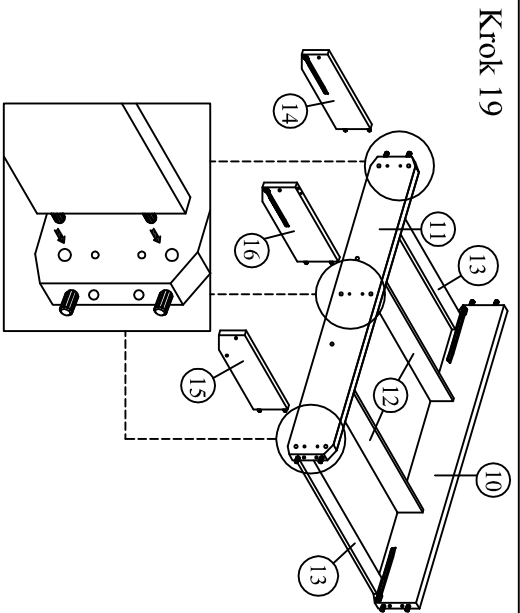

MODEL: XADRA (6)

NÁVOD NA MONTÁŽ

					
DIEĽ AA	1 ks	DIEĽ AB	1 ks	DIEĽ AC	2 ks
 <p>ČELO - ZAHĽAVIE</p>		 <p>ČELO - ZÁNOŽIE</p>		 <p>BOČNICA</p>	
DIEĽ AD	1 ks	DIEĽ AE	2 ks	DIEĽ AF	4 ks
 <p>ROŠT</p>		 <p>STREDOVÁ LIŠŤA</p>		 <p>PODPORNÁ NOHA</p>	
DIEĽ AG	8 ks	DIEĽ AH	8 ks		
 <p>KOVALNIČKA</p>		 <p>KOVALNIČKA</p>			
DIEĽ I	2 ks	DIEĽ 2	2 ks	DIEĽ 3	2 ks
 <p>ČELO VEĽKEJ ZÁSUVKY</p>		 <p>ČELO MALEJ ZÁSUVKY</p>		 <p>ZADNÉ ČELO VEĽKEJ ZÁSUVKY</p>	
DIEĽ 5	2 ks	DIEĽ 6	2 ks	DIEĽ 7	4 ks
 <p>DNO VEĽKEJ ZÁSUVKY</p>		 <p>DNO MALEJ ZÁSUVKY</p>		 <p>BOK MALEJ ZÁSUVKY</p>	
DIEĽ 9	8 ks	DIEĽ 10	1 ks	DIEĽ 11	1 ks
					
DIEĽ 13	2 ks	DIEĽ 14	1 ks	DIEĽ 15	1 ks
					
DIEĽ 17	1 ks	DIEĽ 18	1 ks	DIEĽ 16	1 ks
					
DIEĽ A	31 ks	DIEĽ B	17 ks	DIEĽ C	2 ks
 <p>PLASTOVÝ KOLÍK</p>		 <p>JCBC W M6 x 40</p>		 <p>JCBC M6 x 40</p>	
DIEĽ D	4 ks	DIEĽ E	48 ks	DIEĽ F	60 ks
 <p>JCBC M6 x 60</p>		 <p>CSK M3,5 x 16 mm</p>		 <p>CSK M4 x 32 mm</p>	
DIEĽ G	32 ks	DIEĽ H	2 ks	DIEĽ I	10 ks
 <p>CSK M4 x 50mm</p>		 <p>CSK M4 x 25 mm</p>		 <p>MINI FIX KONFIRMÁT</p>	
DIEĽ J	10 ks	DIEĽ K	10 ks	DIEĽ L	52 ks
 <p>MINI FIX EXCENTER</p>		 <p>MINI FIX KRYTKA</p>		 <p>KLINEC</p>	
DIEĽ M	16 ks	DIEĽ N	1 ks	DIEĽ O	2 ks
 <p>PLASTOVÁ NOŽIČKA S KLINCOM</p>		 <p>IMBUSOVÝ KĽUČ</p>		 <p>M6 PODLOŽKA</p>	
DIEĽ P	4 ks				
					

Krok 1 PRI MONTÁŽI VEĽKEJ AJ MALEJ ZÁSUVKY
POSTUPUJTE ROVNAKO PODĽA KROKOV 1 AŽ 5

Krok 4

Krok 2

Krok 5

Krok 3

Krok 6

Krok 7

Krok 8

Krok 9

Krok 10

Krok 11

Krok 12

Krok 25

Krok 26

Krok 27

Krok 28

Krok 29

Krok 30

Krok 31

Krok 32

Krok 33