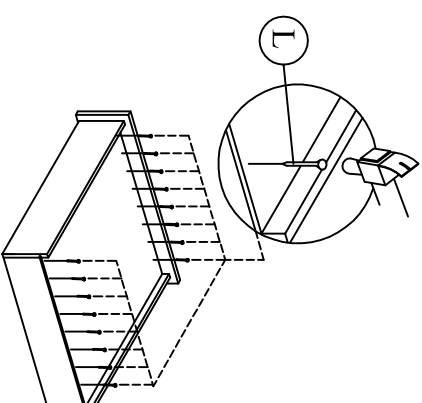

MODEL: XADRA (6)

NÁVOD NA MONTÁŽ

					
DIEĽ AA	1 ks	DIEĽ AB	1 ks	DIEĽ AC	2 ks
 <p>ČELO - ZAHĽAVIE</p>		 <p>ČELO - ZÁNOŽIE</p>		 <p>BOČNICA</p>	
DIEĽ AD	1 ks	DIEĽ AE	2 ks	DIEĽ AF	4 ks
 <p>ROŠT</p>		 <p>STREDOVÁ LIŠŤA</p>		 <p>PODPORNÁ NOHA</p>	
DIEĽ AG	8 ks	DIEĽ AH	8 ks		
 <p>KOVALNIČKA</p>		 <p>KOVALNIČKA</p>			
DIEĽ I	2 ks	DIEĽ 2	2 ks	DIEĽ 3	2 ks
 <p>ČELO VEĽKEJ ZÁSUVKY</p>		 <p>ČELO MALEJ ZÁSUVKY</p>		 <p>ZADNÉ ČELO VEĽKEJ ZÁSUVKY</p>	
DIEĽ 5	2 ks	DIEĽ 6	2 ks	DIEĽ 7	4 ks
 <p>DNO VEĽKEJ ZÁSUVKY</p>		 <p>DNO MALEJ ZÁSUVKY</p>		 <p>BOK MALEJ ZÁSUVKY</p>	
DIEĽ 9	8 ks	DIEĽ 10	1 ks	DIEĽ 11	1 ks
					
DIEĽ 13	2 ks	DIEĽ 14	1 ks	DIEĽ 15	1 ks
					
DIEĽ 17	1 ks	DIEĽ 18	1 ks	DIEĽ 16	1 ks
					
DIEĽ A	31 ks	DIEĽ B	17 ks	DIEĽ C	2 ks
 <p>PLASTOVÝ KOLÍK</p>		 <p>JCBC W M6 x 40</p>		 <p>JCBC M6 x 40</p>	
DIEĽ D	4 ks	DIEĽ E	48 ks	DIEĽ F	60 ks
 <p>JCBC M6 x 60</p>		 <p>CSK M3,5 x 16 mm</p>		 <p>CSK M4 x 32 mm</p>	
DIEĽ G	32 ks	DIEĽ H	2 ks	DIEĽ I	10 ks
 <p>CSK M4 x 50mm</p>		 <p>CSK M4 x 25 mm</p>		 <p>MINI FIX KONFIRMÁT</p>	
DIEĽ J	10 ks	DIEĽ K	10 ks	DIEĽ L	52 ks
 <p>MINI FIX EXCENTER</p>		 <p>MINI FIX KRYTKA</p>		 <p>KLINEC</p>	
DIEĽ M	16 ks	DIEĽ N	1 ks	DIEĽ O	2 ks
 <p>PLASTOVÁ NOŽIČKA S KLINCOM</p>		 <p>IMBUSOVÝ KĽUČ</p>		 <p>M6 PODLOŽKA</p>	
DIEĽ P	4 ks				
					

Krok 1 PRI MONTÁŽI VEĽKEJ AJ MALEJ ZÁSUVKY
POSTUPUJTE ROVNAKO PODĽA KROKOV 1 AŽ 5

Krok 4

Krok 2

Krok 5

Krok 3

Krok 6

Krok 7

Krok 8

Krok 9

Krok 10

Krok 11

Krok 12

Krok 25

Krok 26

Krok 27

Krok 28