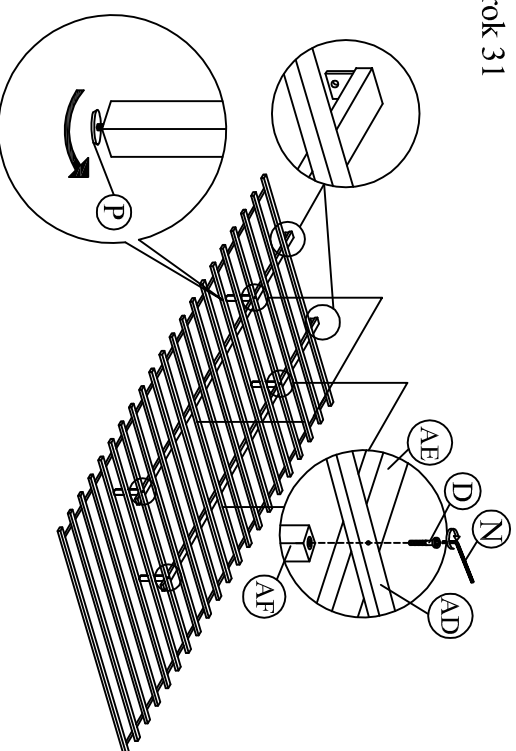

MODEL: XADRA (6)

NÁVOD NA MONTÁŽ

					
DIEĽ AA	1 ks	DIEĽ AB	1 ks	DIEĽ AC	2 ks
 <p>ČELO - ZAHĽAVIE</p>		 <p>ČELO - ZÁNOŽIE</p>		 <p>BOČNICA</p>	
DIEĽ AD	1 ks	DIEĽ AE	2 ks	DIEĽ AF	4 ks
 <p>ROŠT</p>		 <p>STREDOVÁ LIŠŤA</p>		 <p>PODPORNÁ NOHA</p>	
DIEĽ AG	8 ks	DIEĽ AH	8 ks		
 <p>KOVALNIČKA</p>		 <p>KOVALNIČKA</p>			
DIEĽ I	2 ks	DIEĽ 2	2 ks	DIEĽ 3	2 ks
 <p>ČELO VEĽKEJ ZÁSUVKY</p>		 <p>ČELO MALEJ ZÁSUVKY</p>		 <p>ZADNÉ ČELO VEĽKEJ ZÁSUVKY</p>	
DIEĽ 5	2 ks	DIEĽ 6	2 ks	DIEĽ 7	4 ks
 <p>DNO VEĽKEJ ZÁSUVKY</p>		 <p>DNO MALEJ ZÁSUVKY</p>		 <p>BOK MALEJ ZÁSUVKY</p>	
DIEĽ 9	8 ks	DIEĽ 10	1 ks	DIEĽ 11	1 ks
					
DIEĽ 13	2 ks	DIEĽ 14	1 ks	DIEĽ 15	1 ks
					
DIEĽ 17	1 ks	DIEĽ 18	1 ks	DIEĽ 16	1 ks
					
DIEĽ A	31 ks	DIEĽ B	17 ks	DIEĽ C	2 ks
 <p>PLASTOVÝ KOLÍK</p>		 <p>JCBC W M6 x 40</p>		 <p>JCBC M6 x 40</p>	
DIEĽ D	4 ks	DIEĽ E	48 ks	DIEĽ F	60 ks
 <p>JCBC M6 x 60</p>		 <p>CSK M3,5 x 16 mm</p>		 <p>CSK M4 x 32 mm</p>	
DIEĽ G	32 ks	DIEĽ H	2 ks	DIEĽ I	10 ks
 <p>CSK M4 x 50mm</p>		 <p>CSK M4 x 25 mm</p>		 <p>MINI FIX KONFIRMÁT</p>	
DIEĽ J	10 ks	DIEĽ K	10 ks	DIEĽ L	52 ks
 <p>MINI FIX EXCENTER</p>		 <p>MINI FIX KRYTKA</p>		 <p>KLINEC</p>	
DIEĽ M	16 ks	DIEĽ N	1 ks	DIEĽ O	2 ks
 <p>PLASTOVÁ NOŽIČKA S KLINCOM</p>		 <p>IMBUSOVÝ KĽUČ</p>		 <p>M6 PODLOŽKA</p>	
DIEĽ P	4 ks				
					

Krok 1 PRI MONTÁŽI VEĽKEJ AJ MALEJ ZÁSUVKY
POSTUPUJTE ROVNAKO PODĽA KROKOV 1 AŽ 5

Krok 4

Krok 2

Krok 5

Krok 3

Krok 6

Krok 7

Krok 8

Krok 9

Krok 10

Krok 11

Krok 12

Krok 25

Krok 26

Krok 27

Krok 28

Krok 29

Krok 30

Krok 31

Krok 32

Krok 33