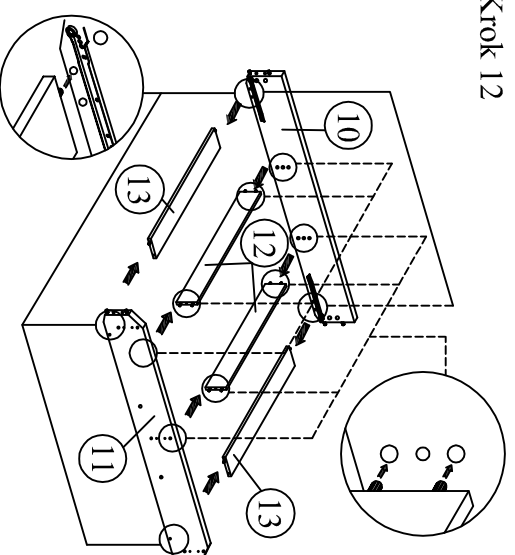

MODEL: XADRA (6)

NÁVOD NA MONTÁŽ

					
DIEĽ AA	1 ks	DIEĽ AB	1 ks	DIEĽ AC	2 ks
 <p>ČELO - ZAHĽAVIE</p>		 <p>ČELO - ZÁNOŽIE</p>		 <p>BOČNICA</p>	
DIEĽ AD	1 ks	DIEĽ AE	2 ks	DIEĽ AF	4 ks
 <p>ROŠT</p>		 <p>STREDOVÁ LIŠŤA</p>		 <p>PODPORNÁ NOHA</p>	
DIEĽ AG	8 ks	DIEĽ AH	8 ks		
 <p>KOVALNIČKA</p>		 <p>KOVALNIČKA</p>			
DIEĽ I	2 ks	DIEĽ 2	2 ks	DIEĽ 3	2 ks
 <p>ČELO VEĽKEJ ZÁSUVKY</p>		 <p>ČELO MALEJ ZÁSUVKY</p>		 <p>ZADNÉ ČELO VEĽKEJ ZÁSUVKY</p>	
DIEĽ 5	2 ks	DIEĽ 6	2 ks	DIEĽ 7	4 ks
 <p>DNO VEĽKEJ ZÁSUVKY</p>		 <p>DNO MALEJ ZÁSUVKY</p>		 <p>BOK MALEJ ZÁSUVKY</p>	
DIEĽ 9	8 ks	DIEĽ 10	1 ks	DIEĽ 11	1 ks
					
DIEĽ 13	2 ks	DIEĽ 14	1 ks	DIEĽ 15	1 ks
					
DIEĽ 17	1 ks	DIEĽ 18	1 ks	DIEĽ 16	1 ks
					
DIEĽ A	31 ks	DIEĽ B	17 ks	DIEĽ C	2 ks
 <p>PLASTOVÝ KOLÍK</p>		 <p>JCBC W M6 x 40</p>		 <p>JCBC M6 x 40</p>	
DIEĽ D	4 ks	DIEĽ E	48 ks	DIEĽ F	60 ks
 <p>JCBC M6 x 60</p>		 <p>CSK M3,5 x 16 mm</p>		 <p>CSK M4 x 32 mm</p>	
DIEĽ G	32 ks	DIEĽ H	2 ks	DIEĽ I	10 ks
 <p>CSK M4 x 50mm</p>		 <p>CSK M4 x 25 mm</p>		 <p>MINI FIX KONFIRMÁT</p>	
DIEĽ J	10 ks	DIEĽ K	10 ks	DIEĽ L	52 ks
 <p>MINI FIX EXCENTER</p>		 <p>MINI FIX KRYTKA</p>		 <p>KLINEC</p>	
DIEĽ M	16 ks	DIEĽ N	1 ks	DIEĽ O	2 ks
 <p>PLASTOVÁ NOŽIČKA S KLINCOM</p>		 <p>IMBUSOVÝ KĽUČ</p>		 <p>M6 PODLOŽKA</p>	
DIEĽ P	4 ks				
					

Krok 1 PRI MONTÁŽI VEĽKEJ AJ MALEJ ZÁSUVKY
POSTUPUJTE ROVNAKO PODĽA KROKOV 1 AŽ 5

Krok 4

Krok 2

Krok 5

Krok 3

Krok 6

Krok 7

Krok 8

Krok 9

Krok 10

Krok 11

Krok 12

Krok 25

Krok 26

Krok 27

Krok 28