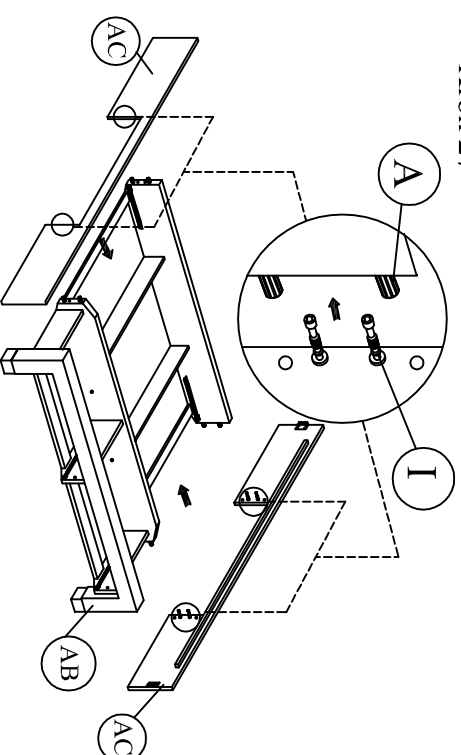

MODEL: XADRA (6)

NÁVOD NA MONTÁŽ

					
DIEĽ AA	1 ks	DIEĽ AB	1 ks	DIEĽ AC	2 ks
 <p>ČELO - ZAHĽAVIE</p>		 <p>ČELO - ZÁNOŽIE</p>		 <p>BOČNICA</p>	
DIEĽ AD	1 ks	DIEĽ AE	2 ks	DIEĽ AF	4 ks
 <p>ROŠT</p>		 <p>STREDOVÁ LIŠŤA</p>		 <p>PODPORNÁ NOHA</p>	
DIEĽ AG	8 ks	DIEĽ AH	8 ks		
 <p>KOVALNIČKA</p>		 <p>KOVALNIČKA</p>			
DIEĽ I	2 ks	DIEĽ 2	2 ks	DIEĽ 3	2 ks
 <p>ČELO VEĽKEJ ZÁSUVKY</p>		 <p>ČELO MALEJ ZÁSUVKY</p>		 <p>ZADNÉ ČELO VEĽKEJ ZÁSUVKY</p>	
DIEĽ 5	2 ks	DIEĽ 6	2 ks	DIEĽ 7	4 ks
 <p>DNO VEĽKEJ ZÁSUVKY</p>		 <p>DNO MALEJ ZÁSUVKY</p>		 <p>BOK MALEJ ZÁSUVKY</p>	
DIEĽ 9	8 ks	DIEĽ 10	1 ks	DIEĽ 11	1 ks
					
DIEĽ 13	2 ks	DIEĽ 14	1 ks	DIEĽ 15	1 ks
					
DIEĽ 17	1 ks	DIEĽ 18	1 ks	DIEĽ 16	1 ks
					
DIEĽ A	31 ks	DIEĽ B	17 ks	DIEĽ C	2 ks
 <p>PLASTOVÝ KOLÍK</p>		 <p>JCBC W M6 x 40</p>		 <p>JCBC M6 x 40</p>	
DIEĽ D	4 ks	DIEĽ E	48 ks	DIEĽ F	60 ks
 <p>JCBC M6 x 60</p>		 <p>CSK M3,5 x 16 mm</p>		 <p>CSK M4 x 32 mm</p>	
DIEĽ G	32 ks	DIEĽ H	2 ks	DIEĽ I	10 ks
 <p>CSK M4 x 50mm</p>		 <p>CSK M4 x 25 mm</p>		 <p>MINI FIX KONFIRMÁT</p>	
DIEĽ J	10 ks	DIEĽ K	10 ks	DIEĽ L	52 ks
 <p>MINI FIX EXCENTER</p>		 <p>MINI FIX KRYTKA</p>		 <p>KLINEC</p>	
DIEĽ M	16 ks	DIEĽ N	1 ks	DIEĽ O	2 ks
 <p>PLASTOVÁ NOŽIČKA S KLINCOM</p>		 <p>IMBUSOVÝ KĽUČ</p>		 <p>M6 PODLOŽKA</p>	
DIEĽ P	4 ks				
					

Krok 1 PRI MONTÁŽI VEĽKEJ AJ MALEJ ZÁSUVKY
POSTUPUJTE ROVNAKO PODĽA KROKOV 1 AŽ 5

Krok 4

Krok 2

Krok 5

Krok 3

Krok 6

Krok 7

Krok 8

Krok 9

Krok 10

Krok 11

Krok 12

Krok 25

Krok 26

Krok 27

Krok 28

Krok 29

Krok 30

Krok 31

Krok 32

Krok 33