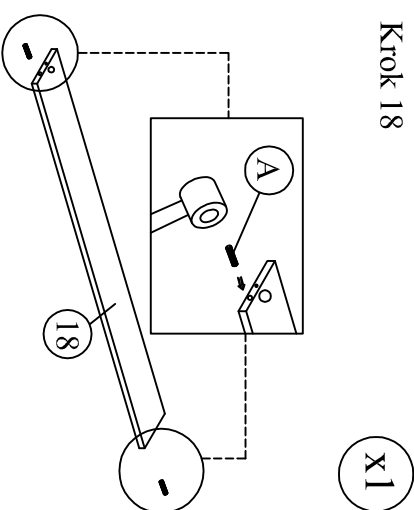

MODEL: XADRA (6)

NÁVOD NA MONTÁŽ

					
DIEĽ AA	1 ks	DIEĽ AB	1 ks	DIEĽ AC	2 ks
 <p>ČELO - ZAHĽAVIE</p>		 <p>ČELO - ZÁNOŽIE</p>		 <p>BOČNICA</p>	
DIEĽ AD	1 ks	DIEĽ AE	2 ks	DIEĽ AF	4 ks
 <p>ROŠT</p>		 <p>STREDOVÁ LIŠŤA</p>		 <p>PODPORNÁ NOHA</p>	
DIEĽ AG	8 ks	DIEĽ AH	8 ks		
 <p>KOVALNIČKA</p>		 <p>KOVALNIČKA</p>			
DIEĽ I	2 ks	DIEĽ 2	2 ks	DIEĽ 3	2 ks
 <p>ČELO VEĽKEJ ZÁSUVKY</p>		 <p>ČELO MALEJ ZÁSUVKY</p>		 <p>ZADNÉ ČELO VEĽKEJ ZÁSUVKY</p>	
DIEĽ 5	2 ks	DIEĽ 6	2 ks	DIEĽ 7	4 ks
 <p>DNO VEĽKEJ ZÁSUVKY</p>		 <p>DNO MALEJ ZÁSUVKY</p>		 <p>BOK MALEJ ZÁSUVKY</p>	
DIEĽ 9	8 ks	DIEĽ 10	1 ks	DIEĽ 11	1 ks
					
DIEĽ 13	2 ks	DIEĽ 14	1 ks	DIEĽ 15	1 ks
					
DIEĽ 17	1 ks	DIEĽ 18	1 ks	DIEĽ 16	1 ks
					
DIEĽ A	31 ks	DIEĽ B	17 ks	DIEĽ C	2 ks
 <p>PLASTOVÝ KOLÍK</p>		 <p>JCBC W M6 x 40</p>		 <p>JCBC M6 x 40</p>	
DIEĽ D	4 ks	DIEĽ E	48 ks	DIEĽ F	60 ks
 <p>JCBC M6 x 60</p>		 <p>CSK M3,5 x 16 mm</p>		 <p>CSK M4 x 32 mm</p>	
DIEĽ G	32 ks	DIEĽ H	2 ks	DIEĽ I	10 ks
 <p>CSK M4 x 50mm</p>		 <p>CSK M4 x 25 mm</p>		 <p>MINI FIX KONFIRMÁT</p>	
DIEĽ J	10 ks	DIEĽ K	10 ks	DIEĽ L	52 ks
 <p>MINI FIX EXCENTER</p>		 <p>MINI FIX KRYTKA</p>		 <p>KLINEC</p>	
DIEĽ M	16 ks	DIEĽ N	1 ks	DIEĽ O	2 ks
 <p>PLASTOVÁ NOŽIČKA S KLINCOM</p>		 <p>IMBUSOVÝ KĽUČ</p>		 <p>M6 PODLOŽKA</p>	
DIEĽ P	4 ks				
					

Krok 1 PRI MONTÁŽI VEĽKEJ AJ MALEJ ZÁSUVKY
POSTUPUJTE ROVNAKO PODĽA KROKOV 1 AŽ 5

Krok 4

Krok 2

Krok 5

Krok 3

Krok 6

Krok 7

Krok 8

Krok 9

Krok 10

Krok 11

Krok 12

Krok 25

Krok 26

Krok 27

Krok 28