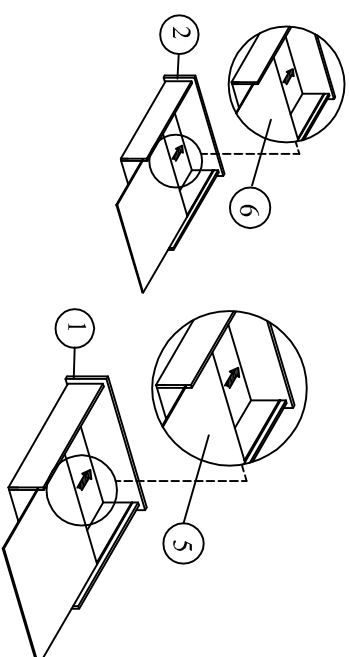

MODEL: XADRA (6)

NÁVOD NA MONTÁŽ

					
DIEĽ AA	1 ks	DIEĽ AB	1 ks	DIEĽ AC	2 ks
 <p>ČELO - ZAHĽAVIE</p>		 <p>ČELO - ZÁNOŽIE</p>		 <p>BOČNICA</p>	
DIEĽ AD	1 ks	DIEĽ AE	2 ks	DIEĽ AF	4 ks
 <p>ROŠT</p>		 <p>STREDOVÁ LIŠŤA</p>		 <p>PODPORNÁ NOHA</p>	
DIEĽ AG	8 ks	DIEĽ AH	8 ks		
 <p>KOVALNIČKA</p>		 <p>KOVALNIČKA</p>			
DIEĽ I	2 ks	DIEĽ 2	2 ks	DIEĽ 3	2 ks
 <p>ČELO VEĽKEJ ZÁSUVKY</p>		 <p>ČELO MALEJ ZÁSUVKY</p>		 <p>ZADNÉ ČELO VEĽKEJ ZÁSUVKY</p>	
DIEĽ 5	2 ks	DIEĽ 6	2 ks	DIEĽ 7	4 ks
 <p>DNO VEĽKEJ ZÁSUVKY</p>		 <p>DNO MALEJ ZÁSUVKY</p>		 <p>BOK MALEJ ZÁSUVKY</p>	
DIEĽ 9	8 ks	DIEĽ 10	1 ks	DIEĽ 11	1 ks
					
DIEĽ 13	2 ks	DIEĽ 14	1 ks	DIEĽ 15	1 ks
					
DIEĽ 17	1 ks	DIEĽ 18	1 ks	DIEĽ 16	1 ks
					
DIEĽ A	31 ks	DIEĽ B	17 ks	DIEĽ C	2 ks
 <p>PLASTOVÝ KOLÍK</p>		 <p>JCBC W M6 x 40</p>		 <p>JCBC M6 x 40</p>	
DIEĽ D	4 ks	DIEĽ E	48 ks	DIEĽ F	60 ks
 <p>JCBC M6 x 60</p>		 <p>CSK M3,5 x 16 mm</p>		 <p>CSK M4 x 32 mm</p>	
DIEĽ G	32 ks	DIEĽ H	2 ks	DIEĽ I	10 ks
 <p>CSK M4 x 50mm</p>		 <p>CSK M4 x 25 mm</p>		 <p>MINI FIX KONFIRMÁT</p>	
DIEĽ J	10 ks	DIEĽ K	10 ks	DIEĽ L	52 ks
 <p>MINI FIX EXCENTER</p>		 <p>MINI FIX KRYTKA</p>		 <p>KLINEC</p>	
DIEĽ M	16 ks	DIEĽ N	1 ks	DIEĽ O	2 ks
 <p>PLASTOVÁ NOŽIČKA S KLINCOM</p>		 <p>IMBUSOVÝ KĽUČ</p>		 <p>M6 PODLOŽKA</p>	
DIEĽ P	4 ks				
					

Krok 1 PRI MONTÁŽI VEĽKEJ AJ MALEJ ZÁSUVKY
POSTUPUJTE ROVNAKO PODĽA KROKOV 1 AŽ 5

Krok 4

Krok 2

Krok 5

Krok 3

Krok 6

Krok 7

Krok 8