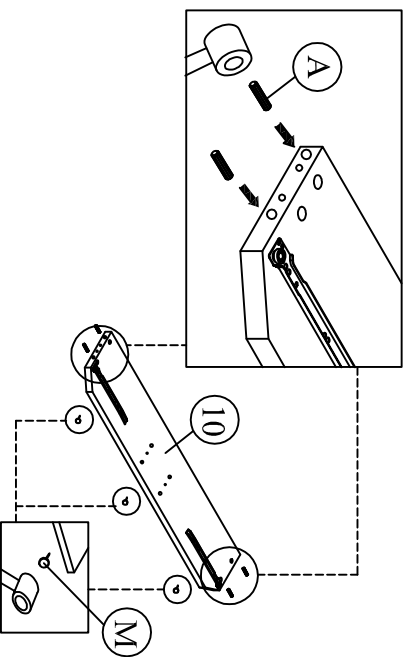

MODEL: XADRA (6)

NÁVOD NA MONTÁŽ

					
DIEĽ AA	1 ks	DIEĽ AB	1 ks	DIEĽ AC	2 ks
 <p>ČELO - ZAHĽAVIE</p>		 <p>ČELO - ZÁNOŽIE</p>		 <p>BOČNICA</p>	
DIEĽ AD	1 ks	DIEĽ AE	2 ks	DIEĽ AF	4 ks
 <p>ROŠT</p>		 <p>STREDOVÁ LIŠŤA</p>		 <p>PODPORNÁ NOHA</p>	
DIEĽ AG	8 ks	DIEĽ AH	8 ks		
 <p>KOVALNIČKA</p>		 <p>KOVALNIČKA</p>			
DIEĽ I	2 ks	DIEĽ 2	2 ks	DIEĽ 3	2 ks
 <p>ČELO VEĽKEJ ZÁSUVKY</p>		 <p>ČELO MALEJ ZÁSUVKY</p>		 <p>ZADNÉ ČELO VEĽKEJ ZÁSUVKY</p>	
DIEĽ 5	2 ks	DIEĽ 6	2 ks	DIEĽ 7	4 ks
 <p>DNO VEĽKEJ ZÁSUVKY</p>		 <p>DNO MALEJ ZÁSUVKY</p>		 <p>BOK MALEJ ZÁSUVKY</p>	
DIEĽ 9	8 ks	DIEĽ 10	1 ks	DIEĽ 11	1 ks
					
DIEĽ 13	2 ks	DIEĽ 14	1 ks	DIEĽ 15	1 ks
					
DIEĽ 17	1 ks	DIEĽ 18	1 ks	DIEĽ 16	1 ks
					
DIEĽ A	31 ks	DIEĽ B	17 ks	DIEĽ C	2 ks
 <p>PLASTOVÝ KOLÍK</p>		 <p>JCBC W M6 x 40</p>		 <p>JCBC M6 x 40</p>	
DIEĽ D	4 ks	DIEĽ E	48 ks	DIEĽ F	60 ks
 <p>JCBC M6 x 60</p>		 <p>CSK M3,5 x 16 mm</p>		 <p>CSK M4 x 32 mm</p>	
DIEĽ G	32 ks	DIEĽ H	2 ks	DIEĽ I	10 ks
 <p>CSK M4 x 50mm</p>		 <p>CSK M4 x 25 mm</p>		 <p>MINI FIX KONFIRMÁT</p>	
DIEĽ J	10 ks	DIEĽ K	10 ks	DIEĽ L	52 ks
 <p>MINI FIX EXCENTER</p>		 <p>MINI FIX KRYTKA</p>		 <p>KLINEC</p>	
DIEĽ M	16 ks	DIEĽ N	1 ks	DIEĽ O	2 ks
 <p>PLASTOVÁ NOŽIČKA S KLINCOM</p>		 <p>IMBUSOVÝ KĽUČ</p>		 <p>M6 PODLOŽKA</p>	
DIEĽ P	4 ks				
					

Krok 1 PRI MONTÁŽI VEĽKEJ AJ MALEJ ZÁSUVKY
POSTUPUJTE ROVNAKO PODĽA KROKOV 1 AŽ 5

Krok 4

Krok 2

Krok 5

Krok 3

Krok 6

Krok 7

Krok 8