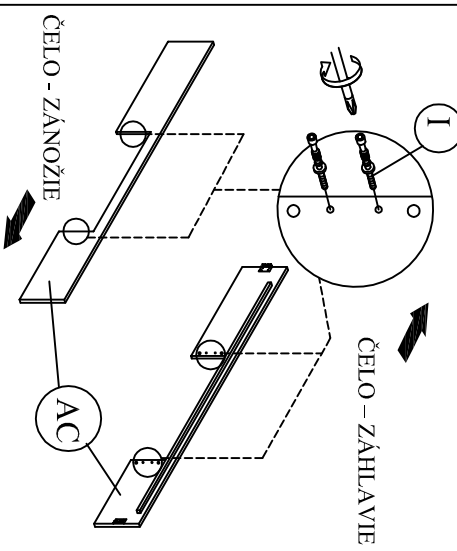

MODEL: XADRA (6)

NÁVOD NA MONTÁŽ

					
DIEĽ AA	1 ks	DIEĽ AB	1 ks	DIEĽ AC	2 ks
 <p>ČELO - ZAHĽAVIE</p>		 <p>ČELO - ZÁNOŽIE</p>		 <p>BOČNICA</p>	
DIEĽ AD	1 ks	DIEĽ AE	2 ks	DIEĽ AF	4 ks
 <p>ROŠT</p>		 <p>STREDOVÁ LIŠŤA</p>		 <p>PODPORNÁ NOHA</p>	
DIEĽ AG	8 ks	DIEĽ AH	8 ks		
 <p>KOVALNIČKA</p>		 <p>KOVALNIČKA</p>			
DIEĽ I	2 ks	DIEĽ 2	2 ks	DIEĽ 3	2 ks
 <p>ČELO VEĽKEJ ZÁSUVKY</p>		 <p>ČELO MALEJ ZÁSUVKY</p>		 <p>ZADNÉ ČELO VEĽKEJ ZÁSUVKY</p>	
DIEĽ 5	2 ks	DIEĽ 6	2 ks	DIEĽ 7	4 ks
 <p>DNO VEĽKEJ ZÁSUVKY</p>		 <p>DNO MALEJ ZÁSUVKY</p>		 <p>BOK MALEJ ZÁSUVKY</p>	
DIEĽ 9	8 ks	DIEĽ 10	1 ks	DIEĽ 11	1 ks
					
DIEĽ 13	2 ks	DIEĽ 14	1 ks	DIEĽ 15	1 ks
					
DIEĽ 17	1 ks	DIEĽ 18	1 ks	DIEĽ 16	1 ks
					
DIEĽ A	31 ks	DIEĽ B	17 ks	DIEĽ C	2 ks
 <p>PLASTOVÝ KOLÍK</p>		 <p>JCBC W M6 x 40</p>		 <p>JCBC M6 x 40</p>	
DIEĽ D	4 ks	DIEĽ E	48 ks	DIEĽ F	60 ks
 <p>JCBC M6 x 60</p>		 <p>CSK M3,5 x 16 mm</p>		 <p>CSK M4 x 32 mm</p>	
DIEĽ G	32 ks	DIEĽ H	2 ks	DIEĽ I	10 ks
 <p>CSK M4 x 50mm</p>		 <p>CSK M4 x 25 mm</p>		 <p>MINI FIX KONFIRMÁT</p>	
DIEĽ J	10 ks	DIEĽ K	10 ks	DIEĽ L	52 ks
 <p>MINI FIX EXCENTER</p>		 <p>MINI FIX KRYTKA</p>		 <p>KLINEC</p>	
DIEĽ M	16 ks	DIEĽ N	1 ks	DIEĽ O	2 ks
 <p>PLASTOVÁ NOŽIČKA S KLINCOM</p>		 <p>IMBUSOVÝ KĽUČ</p>		 <p>M6 PODLOŽKA</p>	
DIEĽ P	4 ks				
					

Krok 1 PRI MONTÁŽI VEĽKEJ AJ MALEJ ZÁSUVKY
POSTUPUJTE ROVNAKO PODĽA KROKOV 1 AŽ 5

Krok 4

Krok 2

Krok 5

Krok 3

Krok 6

Krok 7

Krok 8

Krok 9

Krok 10

Krok 11

Krok 12

Krok 25

Krok 26

Krok 27

Krok 28

Krok 29

Krok 30

Krok 31

Krok 32

Krok 33