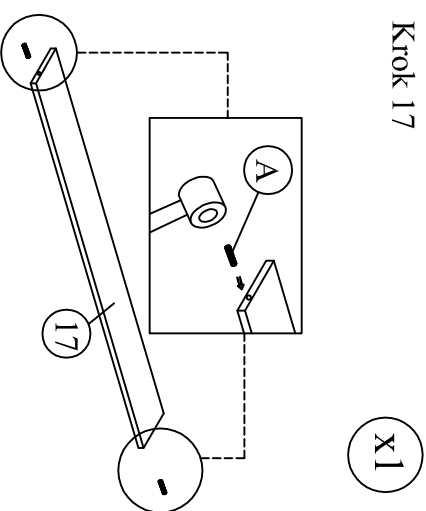

MODEL: XADRA (6)

NÁVOD NA MONTÁŽ

					
DIEĽ AA	1 ks	DIEĽ AB	1 ks	DIEĽ AC	2 ks
 <p>ČELO - ZAHĽAVIE</p>		 <p>ČELO - ZÁNOŽIE</p>		 <p>BOČNICA</p>	
DIEĽ AD	1 ks	DIEĽ AE	2 ks	DIEĽ AF	4 ks
 <p>ROŠT</p>		 <p>STREDOVÁ LIŠŤA</p>		 <p>PODPORNÁ NOHA</p>	
DIEĽ AG	8 ks	DIEĽ AH	8 ks		
 <p>KOVALNIČKA</p>		 <p>KOVALNIČKA</p>			
DIEĽ I	2 ks	DIEĽ 2	2 ks	DIEĽ 3	2 ks
 <p>ČELO VEĽKEJ ZÁSUVKY</p>		 <p>ČELO MALEJ ZÁSUVKY</p>		 <p>ZADNÉ ČELO VEĽKEJ ZÁSUVKY</p>	
DIEĽ 5	2 ks	DIEĽ 6	2 ks	DIEĽ 7	4 ks
 <p>DNO VEĽKEJ ZÁSUVKY</p>		 <p>DNO MALEJ ZÁSUVKY</p>		 <p>BOK MALEJ ZÁSUVKY</p>	
DIEĽ 9	8 ks	DIEĽ 10	1 ks	DIEĽ 11	1 ks
					
DIEĽ 13	2 ks	DIEĽ 14	1 ks	DIEĽ 15	1 ks
					
DIEĽ 17	1 ks	DIEĽ 18	1 ks	DIEĽ 16	1 ks
					
DIEĽ A	31 ks	DIEĽ B	17 ks	DIEĽ C	2 ks
 <p>PLASTOVÝ KOLÍK</p>		 <p>JCBC W M6 x 40</p>		 <p>JCBC M6 x 40</p>	
DIEĽ D	4 ks	DIEĽ E	48 ks	DIEĽ F	60 ks
 <p>JCBC M6 x 60</p>		 <p>CSK M3,5 x 16 mm</p>		 <p>CSK M4 x 32 mm</p>	
DIEĽ G	32 ks	DIEĽ H	2 ks	DIEĽ I	10 ks
 <p>CSK M4 x 50mm</p>		 <p>CSK M4 x 25 mm</p>		 <p>MINI FIX KONFIRMÁT</p>	
DIEĽ J	10 ks	DIEĽ K	10 ks	DIEĽ L	52 ks
 <p>MINI FIX EXCENTER</p>		 <p>MINI FIX KRYTKA</p>		 <p>KLINEC</p>	
DIEĽ M	16 ks	DIEĽ N	1 ks	DIEĽ O	2 ks
 <p>PLASTOVÁ NOŽIČKA S KLINCOM</p>		 <p>IMBUSOVÝ KĽUČ</p>		 <p>M6 PODLOŽKA</p>	
DIEĽ P	4 ks				
					

Krok 1 PRI MONTÁŽI VEĽKEJ AJ MALEJ ZÁSUVKY
POSTUPUJTE ROVNAKO PODĽA KROKOV 1 AŽ 5

Krok 4

Krok 2

Krok 5

Krok 3

Krok 6

Krok 7

Krok 8

Krok 9

Krok 10

Krok 11

Krok 12

Krok 25

Krok 26

Krok 27

Krok 28