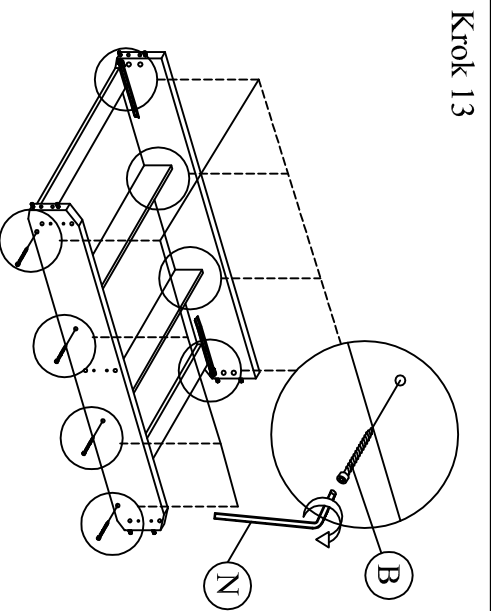

MODEL: XADRA (6)

NÁVOD NA MONTÁŽ

					
DIEĽ AA	1 ks	DIEĽ AB	1 ks	DIEĽ AC	2 ks
 <p>ČELO - ZAHĽAVIE</p>		 <p>ČELO - ZÁNOŽIE</p>		 <p>BOČNICA</p>	
DIEĽ AD	1 ks	DIEĽ AE	2 ks	DIEĽ AF	4 ks
 <p>ROŠT</p>		 <p>STREDOVÁ LIŠŤA</p>		 <p>PODPORNÁ NOHA</p>	
DIEĽ AG	8 ks	DIEĽ AH	8 ks		
 <p>KOVALNIČKA</p>		 <p>KOVALNIČKA</p>			
DIEĽ I	2 ks	DIEĽ 2	2 ks	DIEĽ 3	2 ks
 <p>ČELO VEĽKEJ ZÁSUVKY</p>		 <p>ČELO MALEJ ZÁSUVKY</p>		 <p>ZADNÉ ČELO VEĽKEJ ZÁSUVKY</p>	
DIEĽ 5	2 ks	DIEĽ 6	2 ks	DIEĽ 7	4 ks
 <p>DNO VEĽKEJ ZÁSUVKY</p>		 <p>DNO MALEJ ZÁSUVKY</p>		 <p>BOK MALEJ ZÁSUVKY</p>	
DIEĽ 9	8 ks	DIEĽ 10	1 ks	DIEĽ 11	1 ks
					
DIEĽ 13	2 ks	DIEĽ 14	1 ks	DIEĽ 15	1 ks
					
DIEĽ 17	1 ks	DIEĽ 18	1 ks	DIEĽ 16	1 ks
					
DIEĽ A	31 ks	DIEĽ B	17 ks	DIEĽ C	2 ks
 <p>PLASTOVÝ KOLÍK</p>		 <p>JCBC W M6 x 40</p>		 <p>JCBC M6 x 40</p>	
DIEĽ D	4 ks	DIEĽ E	48 ks	DIEĽ F	60 ks
 <p>JCBC M6 x 60</p>		 <p>CSK M3,5 x 16 mm</p>		 <p>CSK M4 x 32 mm</p>	
DIEĽ G	32 ks	DIEĽ H	2 ks	DIEĽ I	10 ks
 <p>CSK M4 x 50mm</p>		 <p>CSK M4 x 25 mm</p>		 <p>MINI FIX KONFIRMÁT</p>	
DIEĽ J	10 ks	DIEĽ K	10 ks	DIEĽ L	52 ks
 <p>MINI FIX EXCENTER</p>		 <p>MINI FIX KRYTKA</p>		 <p>KLINEC</p>	
DIEĽ M	16 ks	DIEĽ N	1 ks	DIEĽ O	2 ks
 <p>PLASTOVÁ NOŽIČKA S KLINCOM</p>		 <p>IMBUSOVÝ KĽUČ</p>		 <p>M6 PODLOŽKA</p>	
DIEĽ P	4 ks				
					

Krok 1 PRI MONTÁŽI VEĽKEJ AJ MALEJ ZÁSUVKY
POSTUPUJTE ROVNAKO PODĽA KROKOV 1 AŽ 5

Krok 4

Krok 2

Krok 5

Krok 3

Krok 6

Krok 7

Krok 8

Krok 9

Krok 10

Krok 11

Krok 12

Krok 25

Krok 26

Krok 27

Krok 28

Krok 29

Krok 30

Krok 31

Krok 32

Krok 33