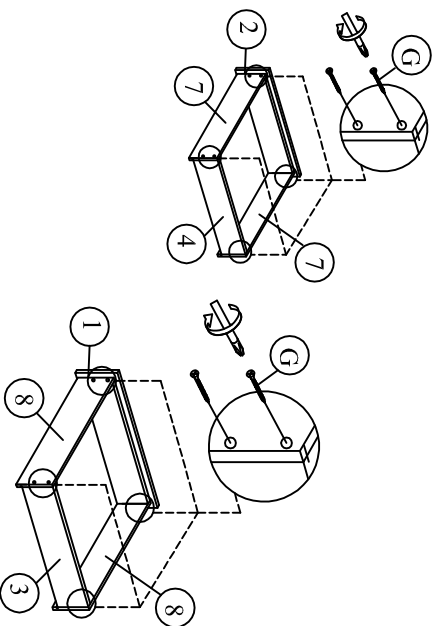

MODEL: XADRA (6)

NÁVOD NA MONTÁŽ

					
DIEĽ AA	1 ks	DIEĽ AB	1 ks	DIEĽ AC	2 ks
 <p>ČELO - ZAHĽAVIE</p>		 <p>ČELO - ZÁNOŽIE</p>		 <p>BOČNICA</p>	
DIEĽ AD	1 ks	DIEĽ AE	2 ks	DIEĽ AF	4 ks
 <p>ROŠT</p>		 <p>STREDOVÁ LIŠŤA</p>		 <p>PODPORNÁ NOHA</p>	
DIEĽ AG	8 ks	DIEĽ AH	8 ks		
 <p>KOVALNIČKA</p>		 <p>KOVALNIČKA</p>			
DIEĽ I	2 ks	DIEĽ 2	2 ks	DIEĽ 3	2 ks
 <p>ČELO VEĽKEJ ZÁSUVKY</p>		 <p>ČELO MALEJ ZÁSUVKY</p>		 <p>ZADNÉ ČELO VEĽKEJ ZÁSUVKY</p>	
DIEĽ 5	2 ks	DIEĽ 6	2 ks	DIEĽ 7	4 ks
 <p>DNO VEĽKEJ ZÁSUVKY</p>		 <p>DNO MALEJ ZÁSUVKY</p>		 <p>BOK MALEJ ZÁSUVKY</p>	
DIEĽ 9	8 ks	DIEĽ 10	1 ks	DIEĽ 11	1 ks
					
DIEĽ 13	2 ks	DIEĽ 14	1 ks	DIEĽ 15	1 ks
					
DIEĽ 17	1 ks	DIEĽ 18	1 ks	DIEĽ 16	1 ks
					
DIEĽ A	31 ks	DIEĽ B	17 ks	DIEĽ C	2 ks
 <p>PLASTOVÝ KOLÍK</p>		 <p>JCBC W M6 x 40</p>		 <p>JCBC M6 x 40</p>	
DIEĽ D	4 ks	DIEĽ E	48 ks	DIEĽ F	60 ks
 <p>JCBC M6 x 60</p>		 <p>CSK M3,5 x 16 mm</p>		 <p>CSK M4 x 32 mm</p>	
DIEĽ G	32 ks	DIEĽ H	2 ks	DIEĽ I	10 ks
 <p>CSK M4 x 50mm</p>		 <p>CSK M4 x 25 mm</p>		 <p>MINI FIX KONFIRMÁT</p>	
DIEĽ J	10 ks	DIEĽ K	10 ks	DIEĽ L	52 ks
 <p>MINI FIX EXCENTER</p>		 <p>MINI FIX KRYTKA</p>		 <p>KLINEC</p>	
DIEĽ M	16 ks	DIEĽ N	1 ks	DIEĽ O	2 ks
 <p>PLASTOVÁ NOŽIČKA S KLINCOM</p>		 <p>IMBUSOVÝ KĽUČ</p>		 <p>M6 PODLOŽKA</p>	
DIEĽ P	4 ks				
					

Krok 1 PRI MONTÁŽI VEĽKEJ AJ MALEJ ZÁSUVKY
POSTUPUJTE ROVNAKO PODĽA KROKOV 1 AŽ 5

Krok 4

Krok 2

Krok 5

Krok 3

Krok 6

Krok 7

Krok 8