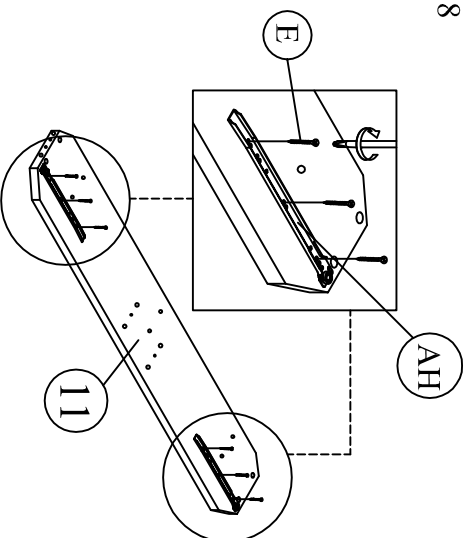

MODEL: XADRA (6)

NÁVOD NA MONTÁŽ

					
DIEĽ AA	1 ks	DIEĽ AB	1 ks	DIEĽ AC	2 ks
 <p>ČELO - ZAHĽAVIE</p>		 <p>ČELO - ZÁNOŽIE</p>		 <p>BOČNICA</p>	
DIEĽ AD	1 ks	DIEĽ AE	2 ks	DIEĽ AF	4 ks
 <p>ROŠT</p>		 <p>STREDOVÁ LIŠŤA</p>		 <p>PODPORNÁ NOHA</p>	
DIEĽ AG	8 ks	DIEĽ AH	8 ks		
 <p>KOVALNIČKA</p>		 <p>KOVALNIČKA</p>			
DIEĽ I	2 ks	DIEĽ 2	2 ks	DIEĽ 3	2 ks
 <p>ČELO VEĽKEJ ZÁSUVKY</p>		 <p>ČELO MALEJ ZÁSUVKY</p>		 <p>ZADNÉ ČELO VEĽKEJ ZÁSUVKY</p>	
DIEĽ 5	2 ks	DIEĽ 6	2 ks	DIEĽ 7	4 ks
 <p>DNO VEĽKEJ ZÁSUVKY</p>		 <p>DNO MALEJ ZÁSUVKY</p>		 <p>BOK MALEJ ZÁSUVKY</p>	
DIEĽ 9	8 ks	DIEĽ 10	1 ks	DIEĽ 11	1 ks
					
DIEĽ 13	2 ks	DIEĽ 14	1 ks	DIEĽ 15	1 ks
					
DIEĽ 17	1 ks	DIEĽ 18	1 ks	DIEĽ 16	1 ks
					
DIEĽ A	31 ks	DIEĽ B	17 ks	DIEĽ C	2 ks
 <p>PLASTOVÝ KOLÍK</p>		 <p>JCBC W M6 x 40</p>		 <p>JCBC M6 x 40</p>	
DIEĽ D	4 ks	DIEĽ E	48 ks	DIEĽ F	60 ks
 <p>JCBC M6 x 60</p>		 <p>CSK M3,5 x 16 mm</p>		 <p>CSK M4 x 32 mm</p>	
DIEĽ G	32 ks	DIEĽ H	2 ks	DIEĽ I	10 ks
 <p>CSK M4 x 50mm</p>		 <p>CSK M4 x 25 mm</p>		 <p>MINI FIX KONFIRMÁT</p>	
DIEĽ J	10 ks	DIEĽ K	10 ks	DIEĽ L	52 ks
 <p>MINI FIX EXCENTER</p>		 <p>MINI FIX KRYTKA</p>		 <p>KLINEC</p>	
DIEĽ M	16 ks	DIEĽ N	1 ks	DIEĽ O	2 ks
 <p>PLASTOVÁ NOŽIČKA S KLINCOM</p>		 <p>IMBUSOVÝ KĽUČ</p>		 <p>M6 PODLOŽKA</p>	
DIEĽ P	4 ks				
					

Krok 1 PRI MONTÁŽI VEĽKEJ AJ MALEJ ZÁSUVKY
POSTUPUJTE ROVNAKO PODĽA KROKOV 1 AŽ 5

Krok 4

Krok 2

Krok 5

Krok 3

Krok 6

Krok 7

Krok 8

Krok 9

Krok 10

Krok 11

Krok 12

Krok 25

Krok 26

Krok 27

Krok 28