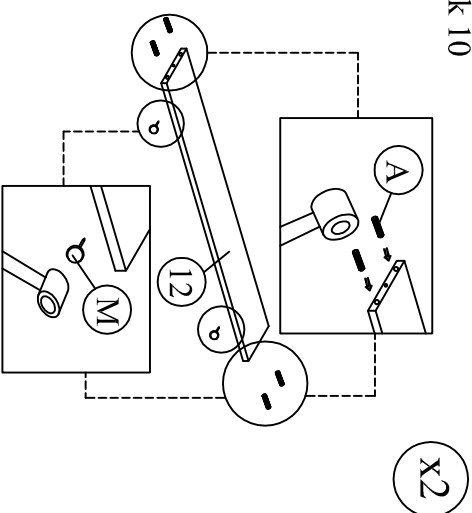

MODEL: XADRA (6)

NÁVOD NA MONTÁŽ

					
DIEĽ AA	1 ks	DIEĽ AB	1 ks	DIEĽ AC	2 ks
 <p>ČELO - ZAHĽAVIE</p>		 <p>ČELO - ZÁNOŽIE</p>		 <p>BOČNICA</p>	
DIEĽ AD	1 ks	DIEĽ AE	2 ks	DIEĽ AF	4 ks
 <p>ROŠT</p>		 <p>STREDOVÁ LIŠŤA</p>		 <p>PODPORNÁ NOHA</p>	
DIEĽ AG	8 ks	DIEĽ AH	8 ks		
 <p>KOVALNIČKA</p>		 <p>KOVALNIČKA</p>			
DIEĽ I	2 ks	DIEĽ 2	2 ks	DIEĽ 3	2 ks
 <p>ČELO VEĽKEJ ZÁSUVKY</p>		 <p>ČELO MALEJ ZÁSUVKY</p>		 <p>ZADNÉ ČELO VEĽKEJ ZÁSUVKY</p>	
DIEĽ 5	2 ks	DIEĽ 6	2 ks	DIEĽ 7	4 ks
 <p>DNO VEĽKEJ ZÁSUVKY</p>		 <p>DNO MALEJ ZÁSUVKY</p>		 <p>BOK MALEJ ZÁSUVKY</p>	
DIEĽ 9	8 ks	DIEĽ 10	1 ks	DIEĽ 11	1 ks
					
DIEĽ 13	2 ks	DIEĽ 14	1 ks	DIEĽ 15	1 ks
					
DIEĽ 17	1 ks	DIEĽ 18	1 ks	DIEĽ 16	1 ks
					
DIEĽ A	31 ks	DIEĽ B	17 ks	DIEĽ C	2 ks
 <p>PLASTOVÝ KOLÍK</p>		 <p>JCBC W M6 x 40</p>		 <p>JCBC M6 x 40</p>	
DIEĽ D	4 ks	DIEĽ E	48 ks	DIEĽ F	60 ks
 <p>JCBC M6 x 60</p>		 <p>CSK M3,5 x 16 mm</p>		 <p>CSK M4 x 32 mm</p>	
DIEĽ G	32 ks	DIEĽ H	2 ks	DIEĽ I	10 ks
 <p>CSK M4 x 50mm</p>		 <p>CSK M4 x 25 mm</p>		 <p>MINI FIX KONFIRMÁT</p>	
DIEĽ J	10 ks	DIEĽ K	10 ks	DIEĽ L	52 ks
 <p>MINI FIX EXCENTER</p>		 <p>MINI FIX KRYTKA</p>		 <p>KLINEC</p>	
DIEĽ M	16 ks	DIEĽ N	1 ks	DIEĽ O	2 ks
 <p>PLASTOVÁ NOŽIČKA S KLINCOM</p>		 <p>IMBUSOVÝ KĽUČ</p>		 <p>M6 PODLOŽKA</p>	
DIEĽ P	4 ks				
					

Krok 1 PRI MONTÁŽI VEĽKEJ AJ MALEJ ZÁSUVKY
POSTUPUJTE ROVNAKO PODĽA KROKOV 1 AŽ 5

Krok 4

Krok 2

Krok 5

Krok 3

Krok 6

Krok 7

Krok 8

Krok 9

Krok 10

Krok 11

Krok 12

Krok 25

Krok 26

Krok 27

Krok 28