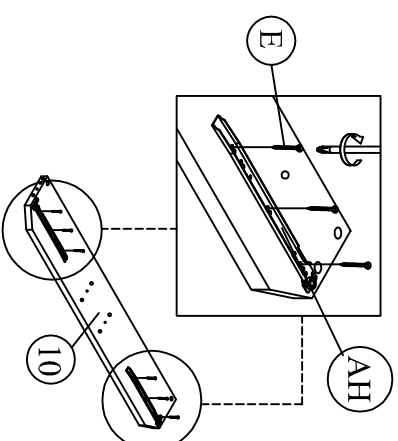

MODEL: XADRA (6)

NÁVOD NA MONTÁŽ

					
DIEĽ AA	1 ks	DIEĽ AB	1 ks	DIEĽ AC	2 ks
 <p>ČELO - ZAHĽAVIE</p>		 <p>ČELO - ZÁNOŽIE</p>		 <p>BOČNICA</p>	
DIEĽ AD	1 ks	DIEĽ AE	2 ks	DIEĽ AF	4 ks
 <p>ROŠT</p>		 <p>STREDOVÁ LIŠŤA</p>		 <p>PODPORNÁ NOHA</p>	
DIEĽ AG	8 ks	DIEĽ AH	8 ks		
 <p>KOVALNIČKA</p>		 <p>KOVALNIČKA</p>			
DIEĽ I	2 ks	DIEĽ 2	2 ks	DIEĽ 3	2 ks
 <p>ČELO VEĽKEJ ZÁSUVKY</p>		 <p>ČELO MALEJ ZÁSUVKY</p>		 <p>ZADNÉ ČELO VEĽKEJ ZÁSUVKY</p>	
DIEĽ 5	2 ks	DIEĽ 6	2 ks	DIEĽ 7	4 ks
 <p>DNO VEĽKEJ ZÁSUVKY</p>		 <p>DNO MALEJ ZÁSUVKY</p>		 <p>BOK MALEJ ZÁSUVKY</p>	
DIEĽ 9	8 ks	DIEĽ 10	1 ks	DIEĽ 11	1 ks
					
DIEĽ 13	2 ks	DIEĽ 14	1 ks	DIEĽ 15	1 ks
					
DIEĽ 17	1 ks	DIEĽ 18	1 ks	DIEĽ 16	1 ks
					
DIEĽ A	31 ks	DIEĽ B	17 ks	DIEĽ C	2 ks
 <p>PLASTOVÝ KOLÍK</p>		 <p>JCBC W M6 x 40</p>		 <p>JCBC M6 x 40</p>	
DIEĽ D	4 ks	DIEĽ E	48 ks	DIEĽ F	60 ks
 <p>JCBC M6 x 60</p>		 <p>CSK M3,5 x 16 mm</p>		 <p>CSK M4 x 32 mm</p>	
DIEĽ G	32 ks	DIEĽ H	2 ks	DIEĽ I	10 ks
 <p>CSK M4 x 50mm</p>		 <p>CSK M4 x 25 mm</p>		 <p>MINI FIX KONFIRMÁT</p>	
DIEĽ J	10 ks	DIEĽ K	10 ks	DIEĽ L	52 ks
 <p>MINI FIX EXCENTER</p>		 <p>MINI FIX KRYTKA</p>		 <p>KLINEC</p>	
DIEĽ M	16 ks	DIEĽ N	1 ks	DIEĽ O	2 ks
 <p>PLASTOVÁ NOŽIČKA S KLINCOM</p>		 <p>IMBUSOVÝ KĽUČ</p>		 <p>M6 PODLOŽKA</p>	
DIEĽ P	4 ks				
					

Krok 1 PRI MONTÁŽI VEĽKEJ AJ MALEJ ZÁSUVKY
POSTUPUJTE ROVNAKO PODĽA KROKOV 1 AŽ 5

Krok 4

Krok 2

Krok 5

Krok 3

Krok 6

Krok 7

Krok 8

Krok 9

Krok 10

Krok 11

Krok 12

Krok 25

Krok 26

Krok 27

Krok 28