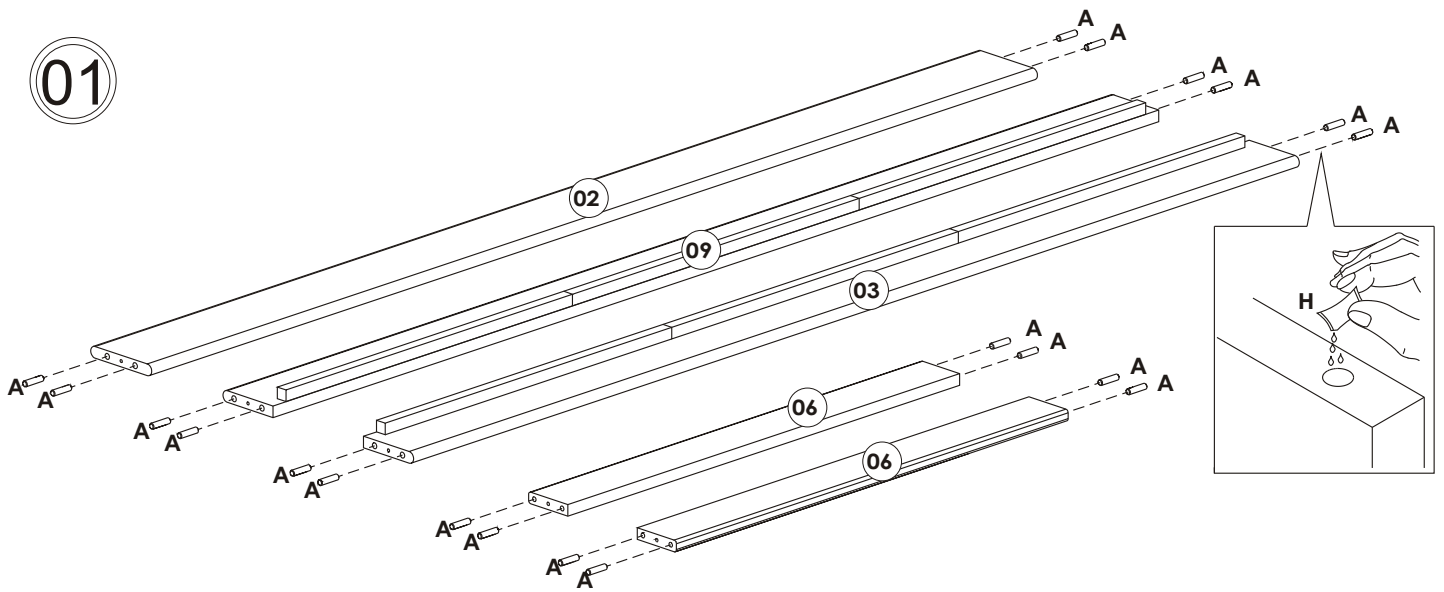

Upozornenie!
Neskáče po posteli
Max. Nosnosť 120kg

LAURA

A	 Ø10x40mm	20
B	 7,0x80mm	06
C	 3,0x16mm	12
D	 4,0x30mm	12
E		01

F		04
G	 7,0x60mm	04
H	 20gr	01

01

02

03

04

05

06

07

08

09

Upozornenie!
Neskáče po posteli
Max. Nosnosť 120kg