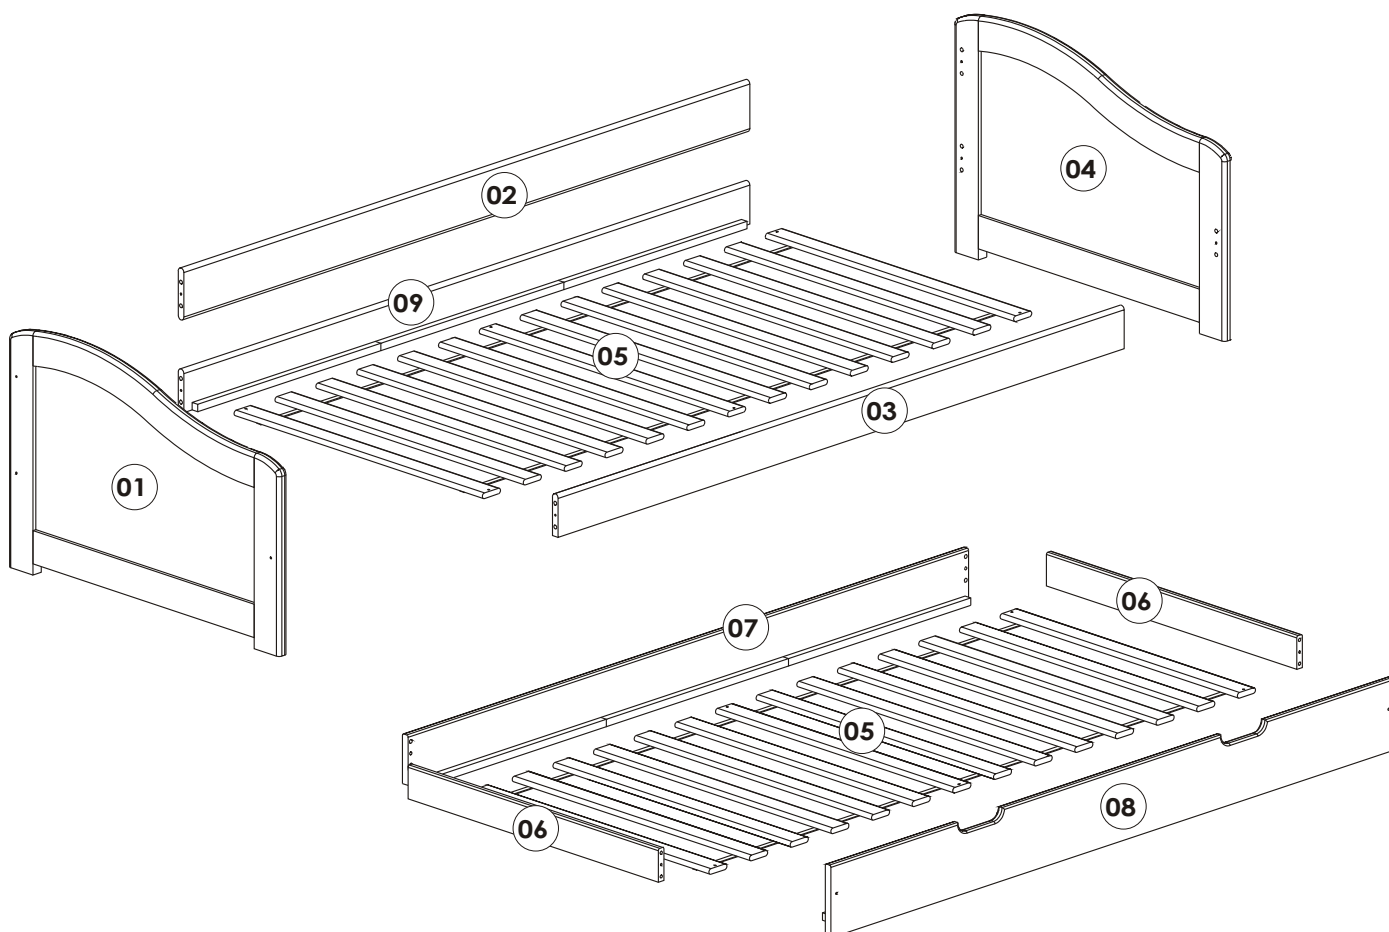

Upozornenie!
Neskáče po posteli
Max. Nosnosť 120kg

LAURA

A	 Ø10x40mm	20
B	 7,0x80mm	06
C	 3,0x16mm	12
D	 4,0x30mm	12
E		01

F		04
G	 7,0x60mm	04
H	 20gr	01

01

02

03

04

05

06

07

08

09

Upozornenie!
Neskáče po posteli
Max. Nosnosť 120kg