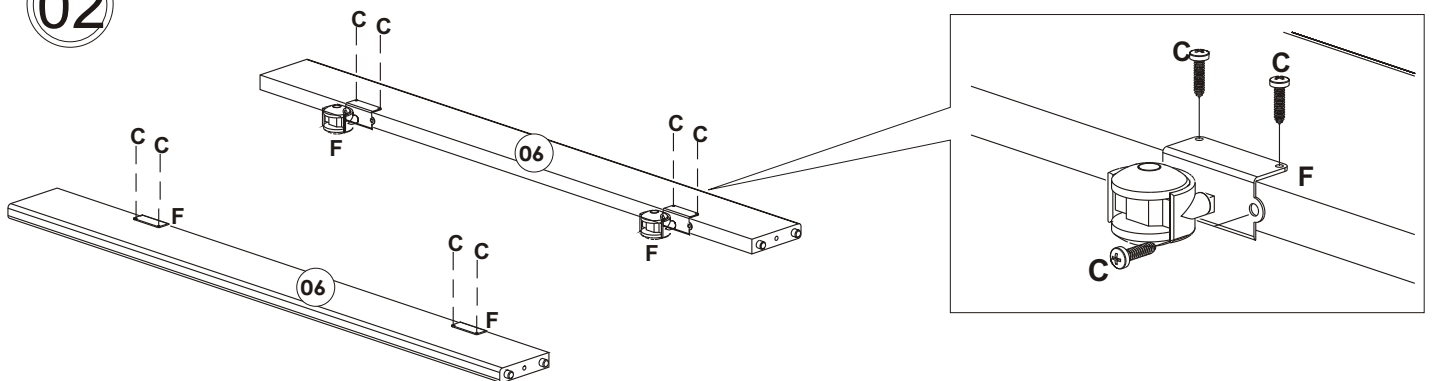

Upozornenie!
Neskáče po posteli
Max. Nosnosť 120kg

LAURA

A	 Ø10x40mm	20
B	 7,0x80mm	06
C	 3,0x16mm	12
D	 4,0x30mm	12
E		01

F		04
G	 7,0x60mm	04
H	 20gr	01

01

02

03

04

05

06

07

08

09

Upozornenie!
Neskáče po posteli
Max. Nosnosť 120kg