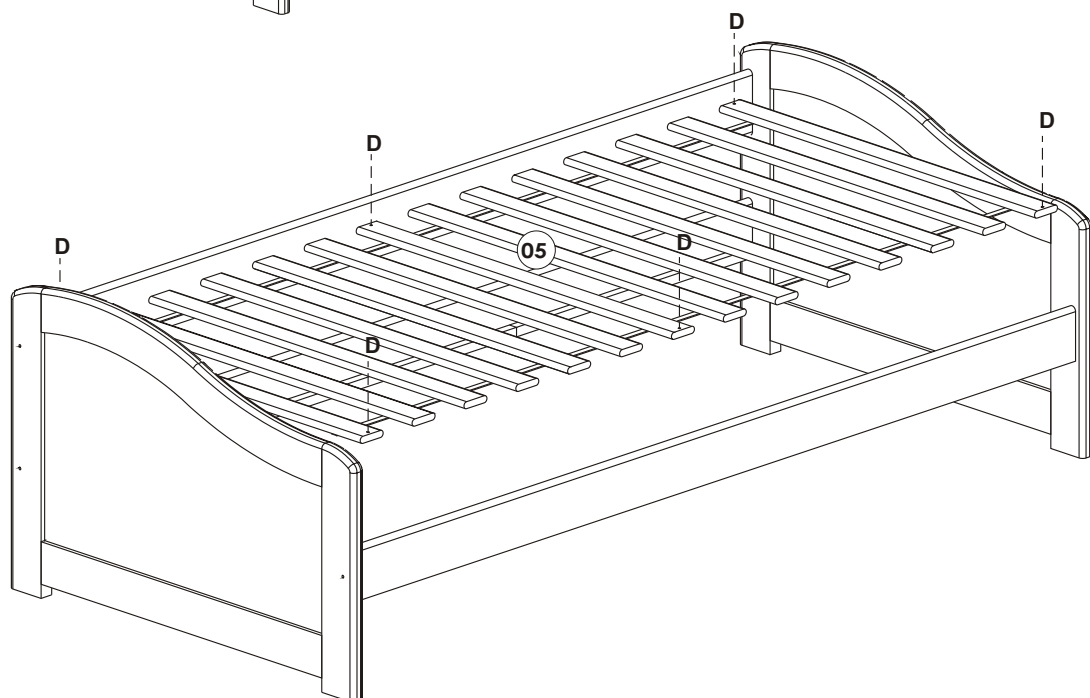

Upozornenie!
Neskáče po posteli
Max. Nosnosť 120kg

LAURA

A	 Ø10x40mm	20
B	 7,0x80mm	06
C	 3,0x16mm	12
D	 4,0x30mm	12
E		01

F		04
G	 7,0x60mm	04
H	 20gr	01

01

02

03

04

05

06

07

08

09

Upozornenie!
Neskáče po posteli
Max. Nosnosť 120kg