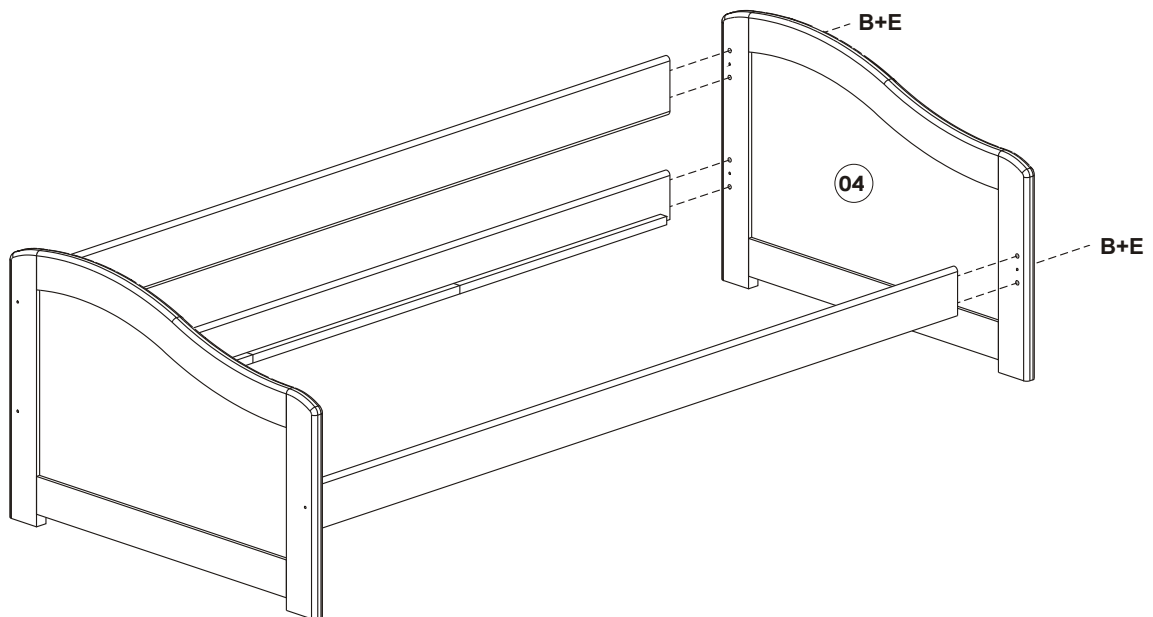

Upozornenie!
Neskáče po posteli
Max. Nosnosť 120kg

LAURA

A	 Ø10x40mm	20
B	 7,0x80mm	06
C	 3,0x16mm	12
D	 4,0x30mm	12
E		01

F		04
G	 7,0x60mm	04
H	 20gr	01

01

02

03

04

05

06

07

08

09

Upozornenie!
Neskáče po posteli
Max. Nosnosť 120kg