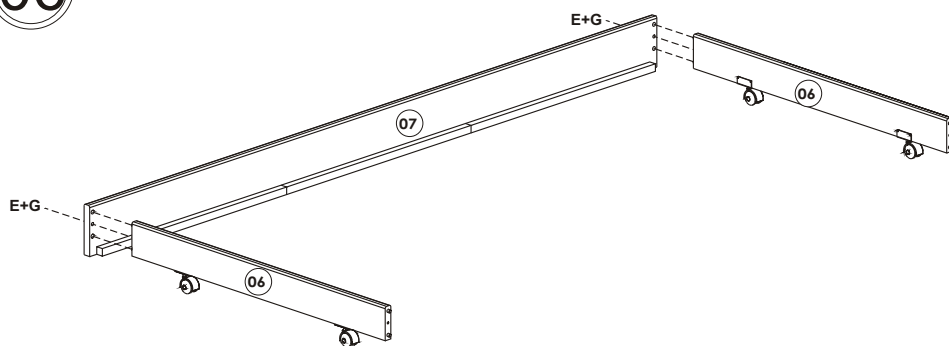

Upozornenie!
Neskáče po posteli
Max. Nosnosť 120kg

LAURA

A	 Ø10x40mm	20
B	 7,0x80mm	06
C	 3,0x16mm	12
D	 4,0x30mm	12
E		01

F		04
G	 7,0x60mm	04
H	 20gr	01

01

02

03

04

05

06

07

08

09

Upozornenie!
Neskáče po posteli
Max. Nosnosť 120kg