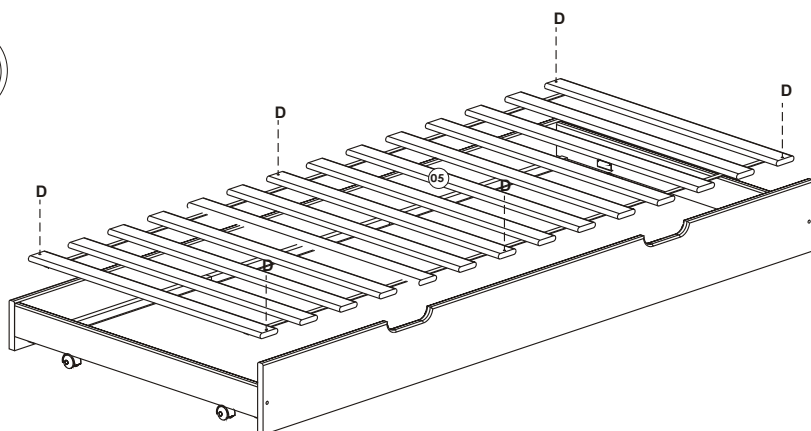

Upozornenie!
Neskáče po posteli
Max. Nosnosť 120kg

LAURA

A	 Ø10x40mm	20
B	 7,0x80mm	06
C	 3,0x16mm	12
D	 4,0x30mm	12
E		01

F		04
G	 7,0x60mm	04
H	 20gr	01

01

02

03

04

05

06

07

08

09

Upozornenie!
Neskáče po posteli
Max. Nosnosť 120kg