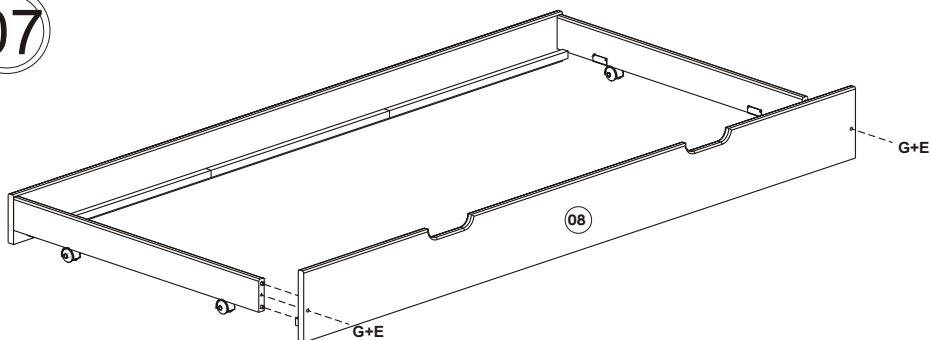

Upozornenie!
Neskáče po posteli
Max. Nosnosť 120kg

LAURA

A	 Ø10x40mm	20
B	 7,0x80mm	06
C	 3,0x16mm	12
D	 4,0x30mm	12
E		01

F		04
G	 7,0x60mm	04
H	 20gr	01

01

02

03

04

05

06

07

08

09

Upozornenie!
Neskáče po posteli
Max. Nosnosť 120kg