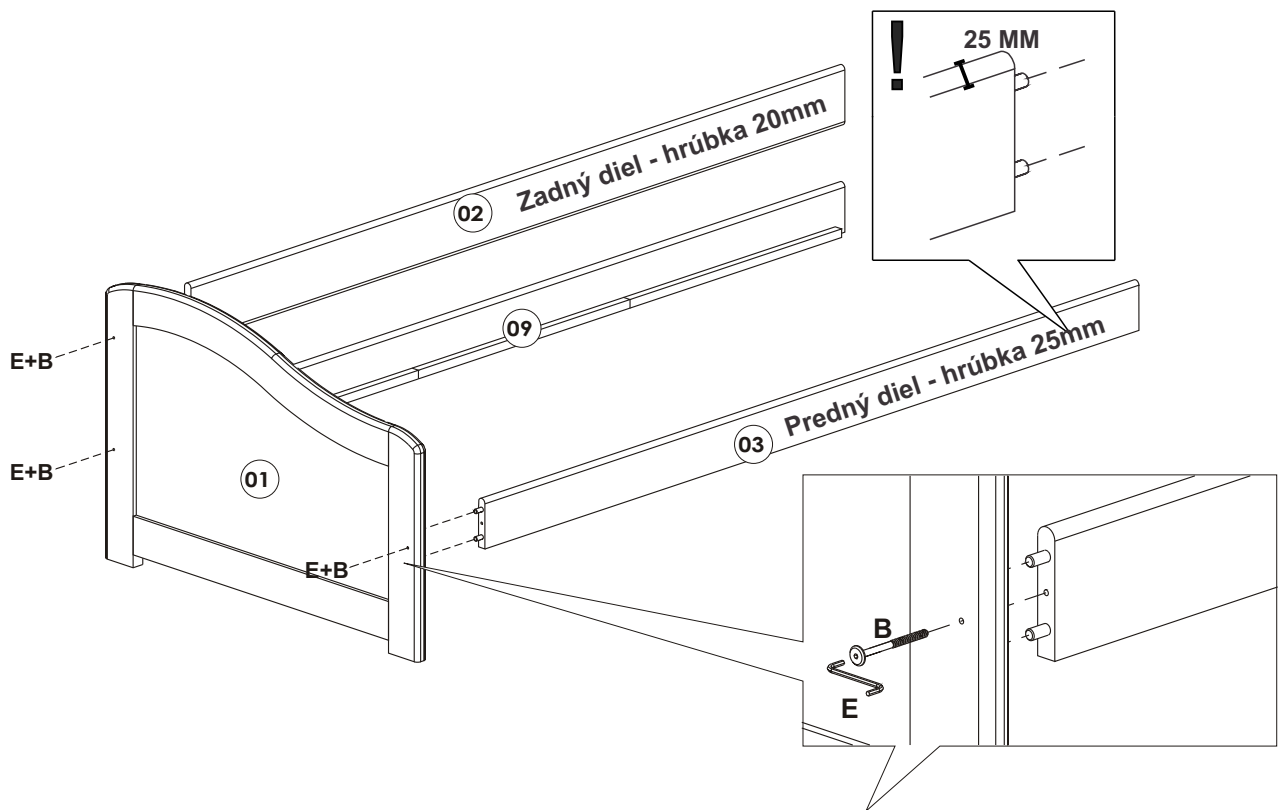

Upozornenie!
Neskáče po posteli
Max. Nosnosť 120kg

LAURA

A	 Ø10x40mm	20
B	 7,0x80mm	06
C	 3,0x16mm	12
D	 4,0x30mm	12
E		01

F		04
G	 7,0x60mm	04
H	 20gr	01

01

02

03

04

05

06

07

08

09

Upozornenie!
Neskáče po posteli
Max. Nosnosť 120kg