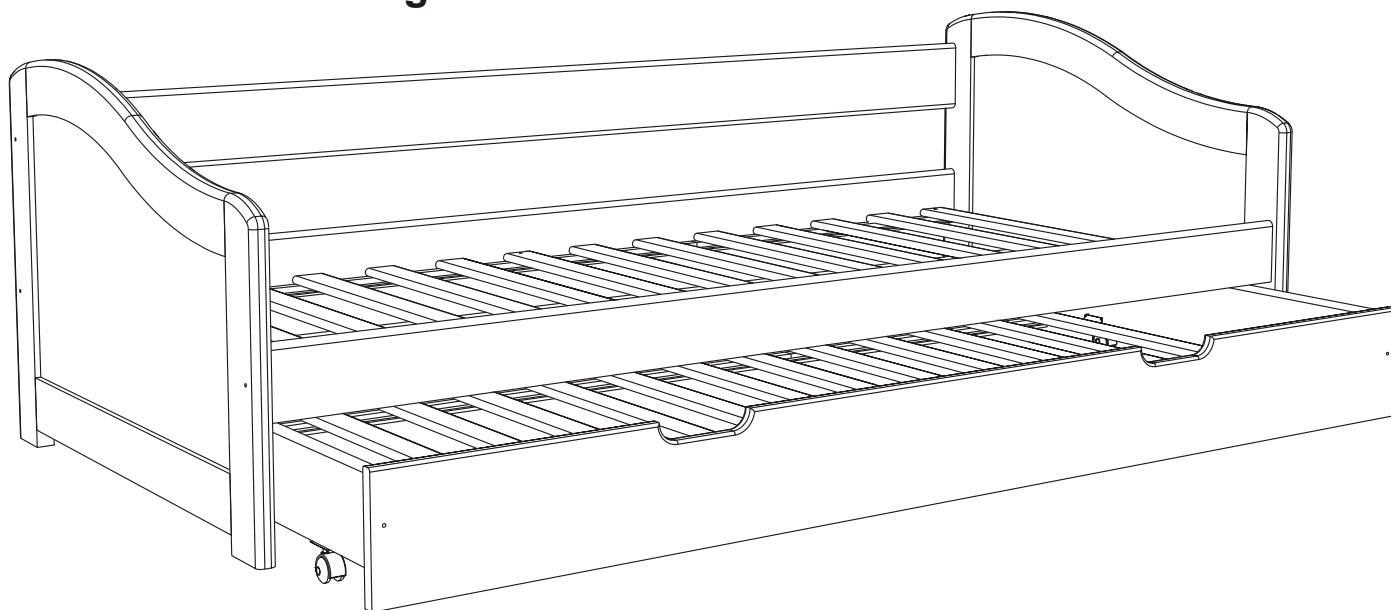

Upozornenie!
Neskáče po posteli
Max. Nosnosť 120kg

LAURA

A	 Ø10x40mm	20
B	 7,0x80mm	06
C	 3,0x16mm	12
D	 4,0x30mm	12
E		01

F		04
G	 7,0x60mm	04
H	 20gr	01

01

02

03

04

05

06

07

08

09

Upozornenie!
Neskáče po posteli
Max. Nosnosť 120kg