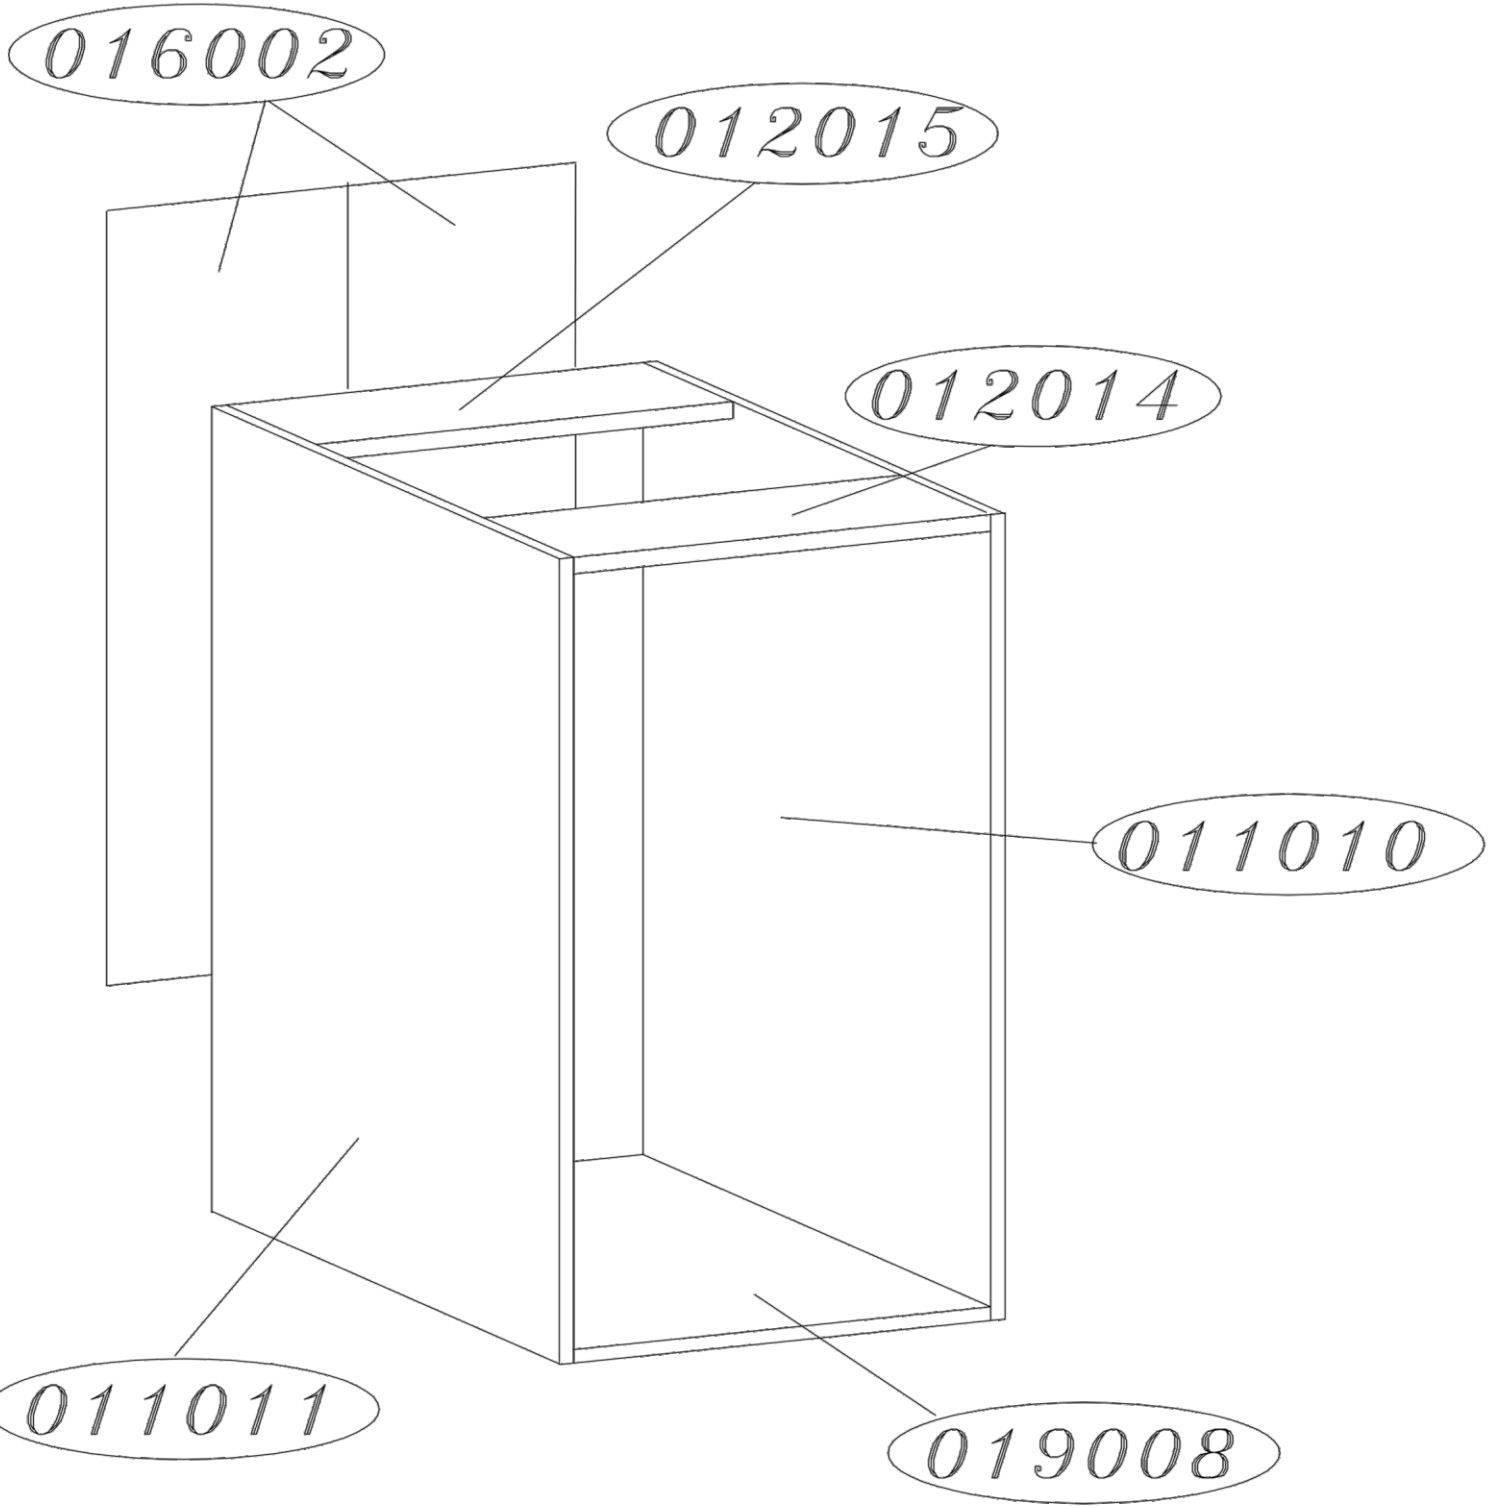

ROYAL D80S3

		D80S3	
SYSTEM	KOLOR		
SAN MARINO	KREMOWY	400424	400425
COSTA	LAKIER BIEL	010424	010425
MALAGA	DĄB COUNTRY	390424	390425

A = 18 x

B = 14 x

C = 14 x

E = 3 x

F = 1 x

G = 3 x

H = 40 x

I = 14 x

J = 24 x

K = 6 x

V = 1 x

016002

V

012015