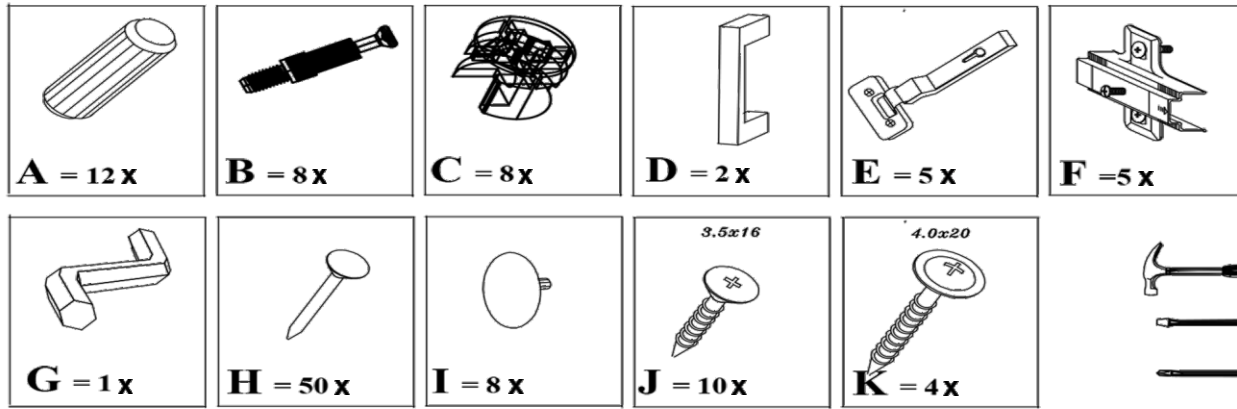

SICILIA D60ZL

019022

011014

016007

011015

019007

		D60ZL	
SYSTEM	KOLOR		
SAN MARINO	KREMOWY	400420	400421
COSTA	LAKIER BIEL	010420	010421
MALAGA	LAKIER PIASKOWY	380420	380421

I