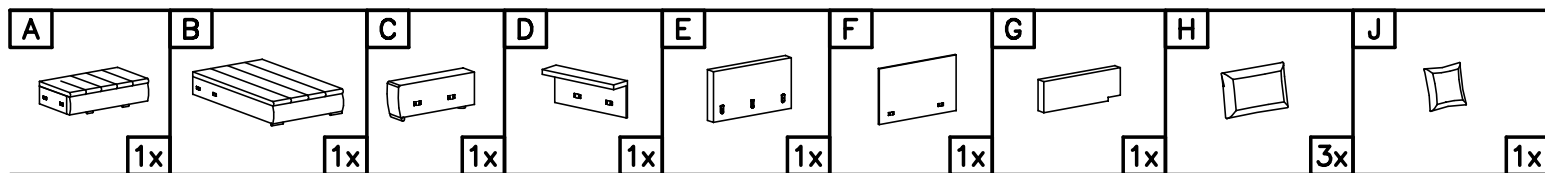

TRAMP

1.

2.

Plechové úchyty sú pripravené na oboch stranách jednotlivých dielov. Sedačka je univerzálna. Je možné ju zmontovať s rohom na pravej alebo ľavej strane.

3.

4.