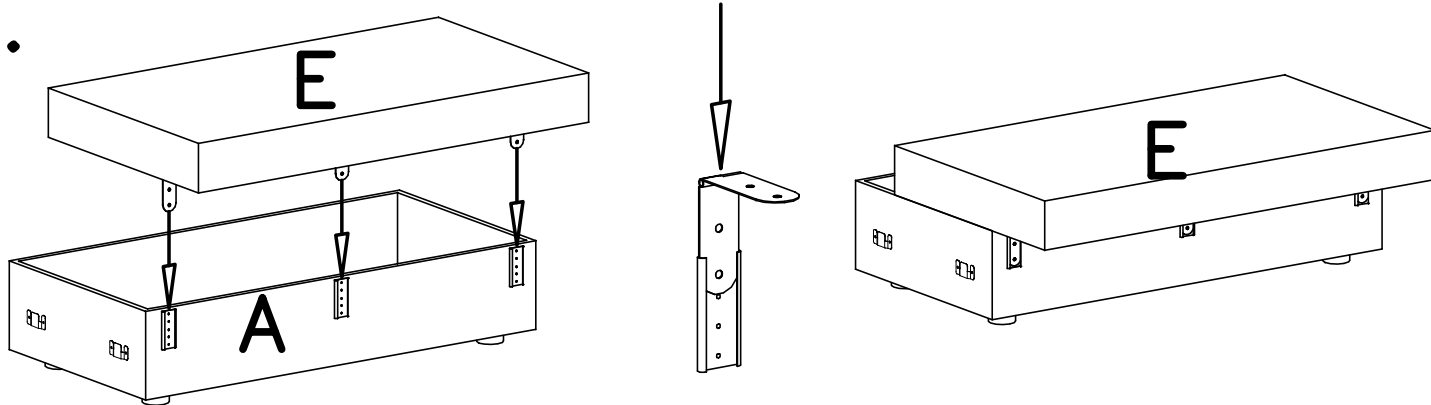

TRAMP

1.

2.

Plechové úchyty sú pripravené na oboch stranách jednotlivých dielov. Sedačka je univerzálna. Je možné ju zmontovať s rohom na pravej alebo ľavej strane.

3.

4.