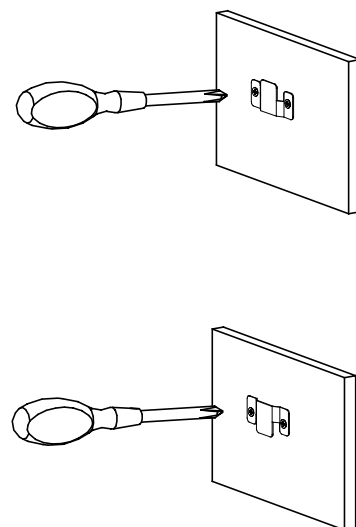

TRAMP

1.

2.

Plechové úchyty sú pripravené na oboch stranách jednotlivých dielov. Sedačka je univerzálna. Je možné ju zmontovať s rohom na pravej alebo ľavej strane.

3.

4.