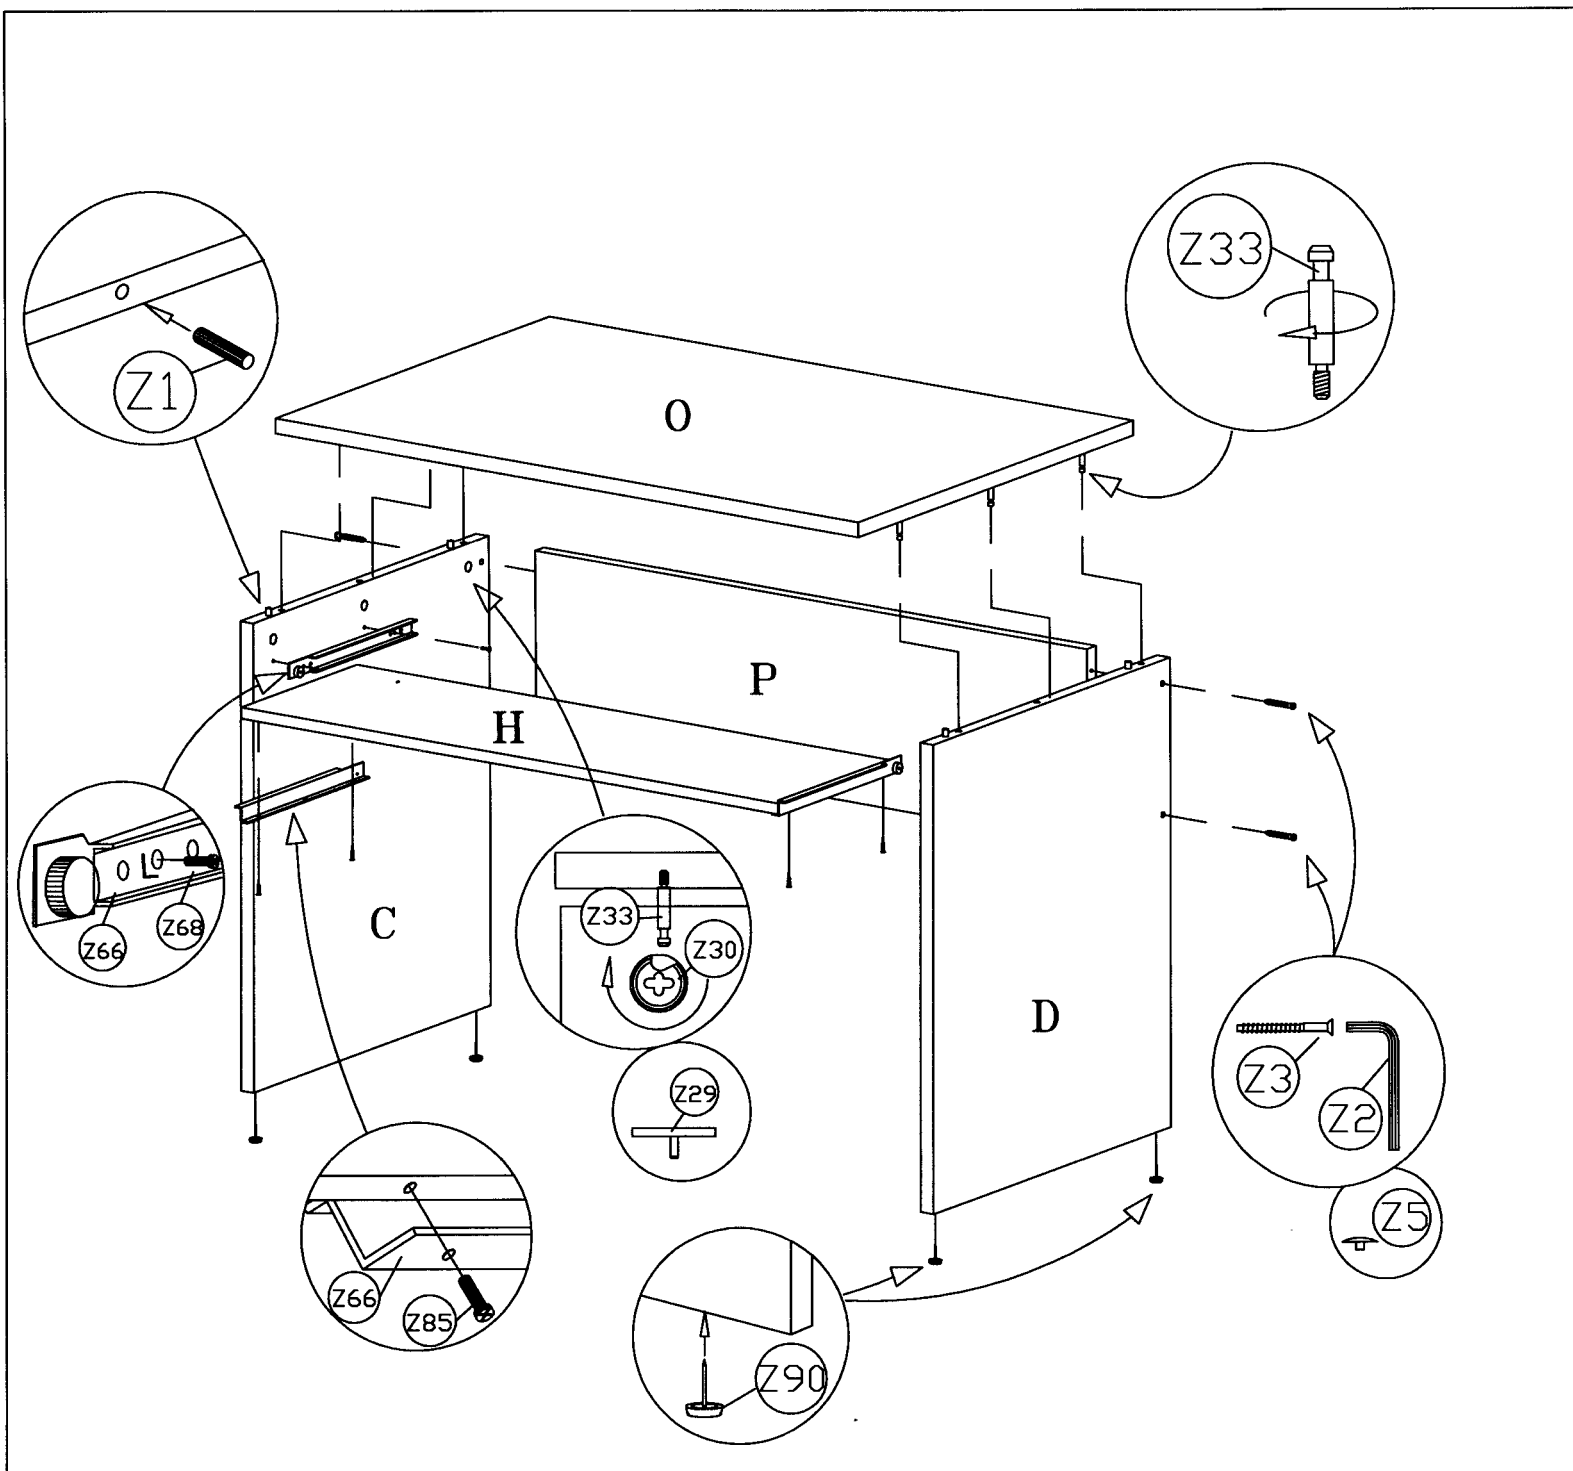

C	687x580	1x
D	687x580	1x
O	1500x675	1x
P	1446x285	1x
Z1		4 ks
Z2		1 ks
Z3		4 ks
Z5		4 ks
Z29		7 ks
Z30		7 ks
Z33		7 ks
Z90	 $\varnothing 16$	4 ks

C	687x580	1x
D	687x580	1x
H	921x285	1x
O	1000x675	1x
P	946x285	1x
Z1		4 ks
Z2		1 ks
Z3		4 ks
Z5		4 ks
Z29		6 ks
Z30		6 ks
Z33		6 ks
Z85	 $\varnothing 3.5 \times 16$	4 ks
Z66	 300mm	1 pár
Z68	 $\varnothing 6 \times 13$	4 ks
Z90	 $\varnothing 16$	4 ks

A,H	685x304	3x	Z1		12x	Z29		4x
B	723x335	2x	Z2		1x	Z30		4x
C,D	1124x325	2x	Z3		4x	Z33		4x
G	355x1080	2x	Z5		4x	Z78		8x
F	685x60	1x	Z7		30x	Z90		4x
			Z10		1x			
							104,7mm	

Regál je potrebné upevniť ku stene.

A, H, H1	685x304	5x	Z1	16x	Y10	104,6mm	1x	Z78	12x
B	723x335	2x	Z2	1x	Z16	vrut 3,5x16	4x	Z81	2x
C, D	1833x325	2x	Z3	8x	Z29		4x	Z96	2x
G	1789x355	2x	Z5	8x	Z30		4x	Z90	4x
F	685x60	1x	Z7	50x	Z33		4x	Z88	2x
			Z10	1x		692mm			