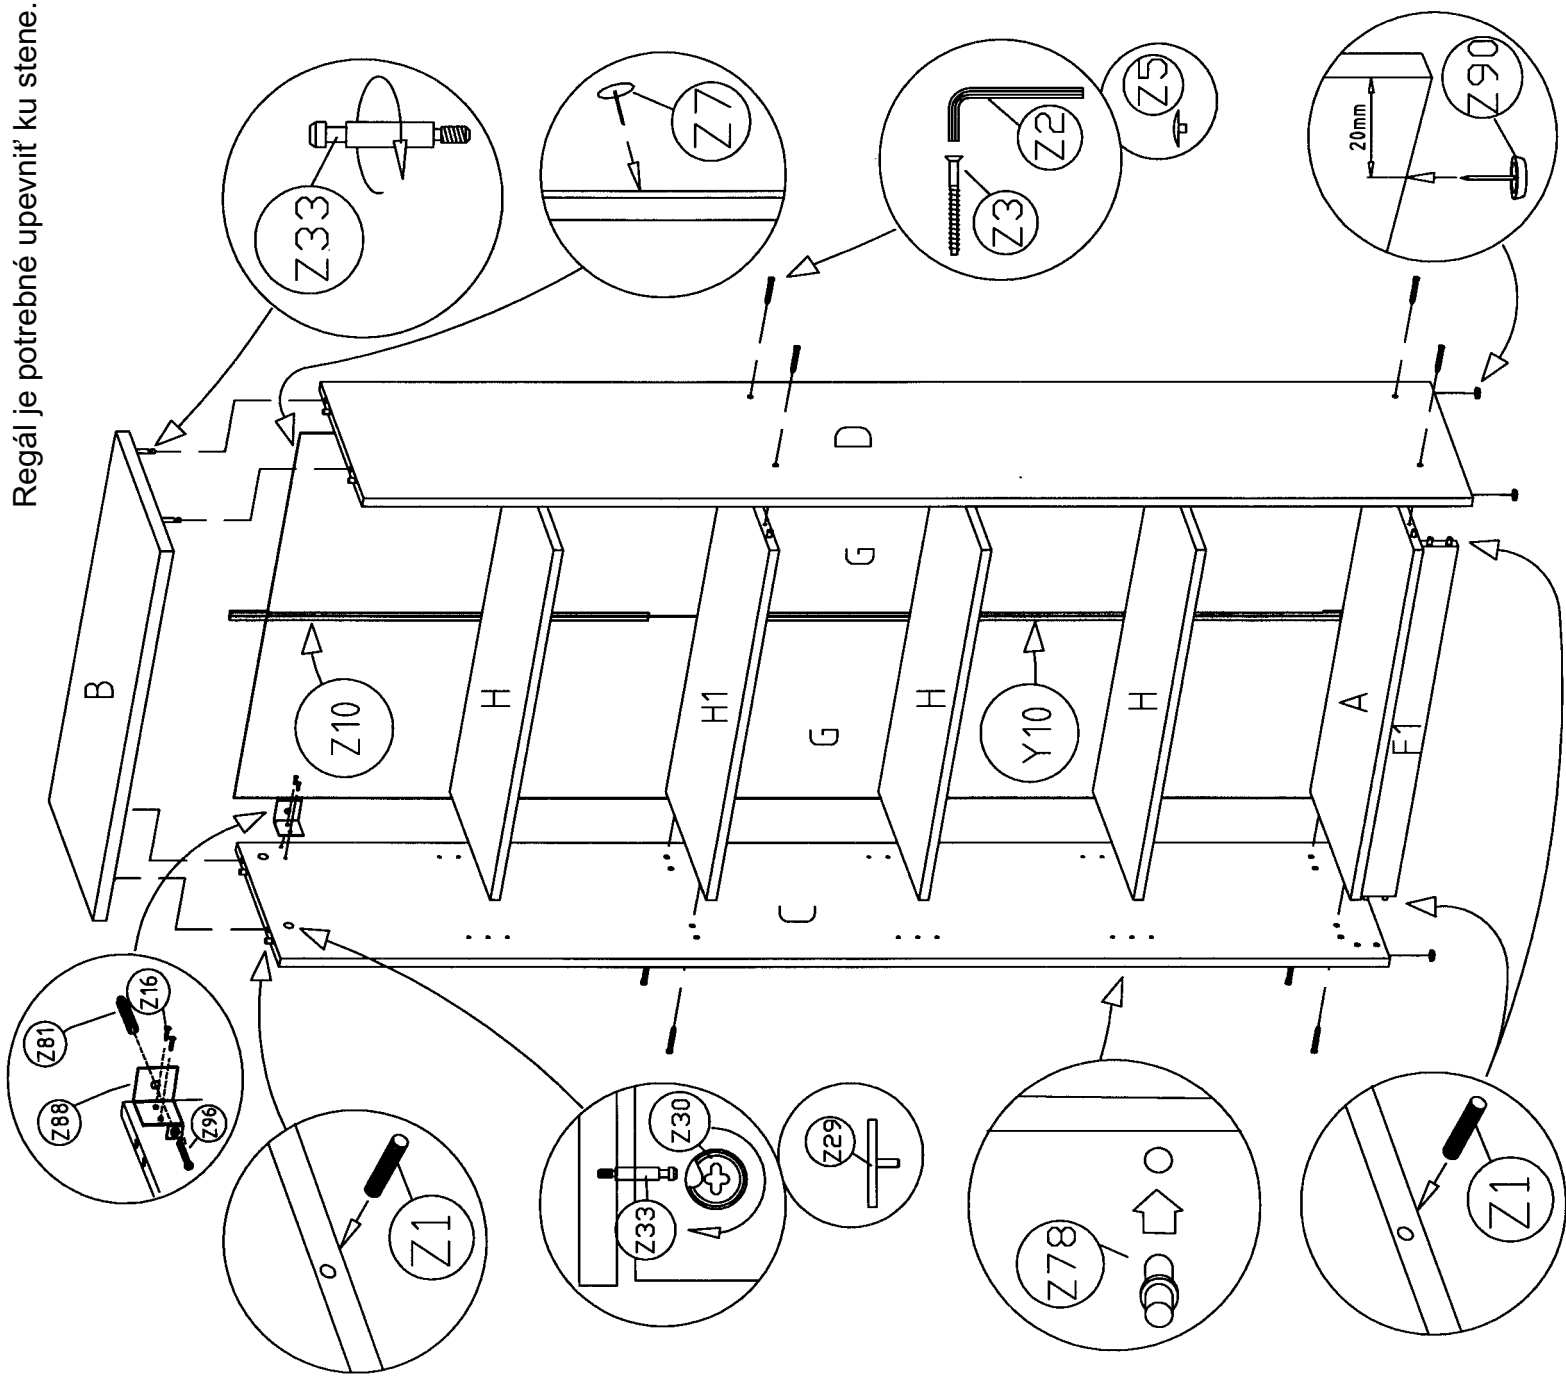

C	687x580	1x
D	687x580	1x
O	1500x675	1x
P	1446x285	1x
Z1		4 ks
Z2		1 ks
Z3		4 ks
Z5		4 ks
Z29		7 ks
Z30		7 ks
Z33		7 ks
Z90	 $\varnothing 16$	4 ks

C	687x580	1x
D	687x580	1x
H	921x285	1x
O	1000x675	1x
P	946x285	1x
Z1		4 ks
Z2		1 ks
Z3		4 ks
Z5		4 ks
Z29		6 ks
Z30		6 ks
Z33		6 ks
Z85	 $\varnothing 3.5 \times 16$	4 ks
Z66	 300mm	1 pár
Z68	 $\varnothing 6 \times 13$	4 ks
Z90	 $\varnothing 16$	4 ks

A,H	685x304	3x	Z1		12x	Z29		4x
B	723x335	2x	Z2		1x	Z30		4x
C,D	1124x325	2x	Z3		4x	Z33		4x
G	355x1080	2x	Z5		4x	Z78		8x
F	685x60	1x	Z7		30x	Z90		4x
			Z10		1x			
							104,7mm	

Regál je potrebné upevniť ku stene.

A, H, H1	685x304	5x	Z1	16x	Y10	104,6mm	1x	Z78	12x
B	723x335	2x	Z2	1x	Z16	vrut 3,5x16	4x	Z81	2x
C, D	1833x325	2x	Z3	8x	Z29		4x	Z96	2x
G	1789x355	2x	Z5	8x	Z30		4x	Z90	4x
F	685x60	1x	Z7	50x	Z33		4x	Z88	2x
			Z10	1x		692mm			

1

2

3

0	675x675	1x
Z16	 vrut 3.5x16	16x
Z68	 vrut euro 6x13	7x
Z42		4x

A	390x400	1x	Z1		10x	Z68		4x
B	390x400	1x	Z2		1x	Z67		1x
C	448x390	1x	Z3		30x			
D	448x390	1x	Z5		28x	Z78		4x
G	486x374	1x	Z7		20x	Z106		2x
H	348x368	1x	Z16		28x			
I	319x342	1x	Z20		2x			
M	320x358	1x	Z29		10x			
N	350x85	1x	Z30		10x			
R	350x85	1x	Z33		10x			
S	291x80	1x	Z46		4x			
T	342x119	1x	Z46		4x			
			Z58		4x			