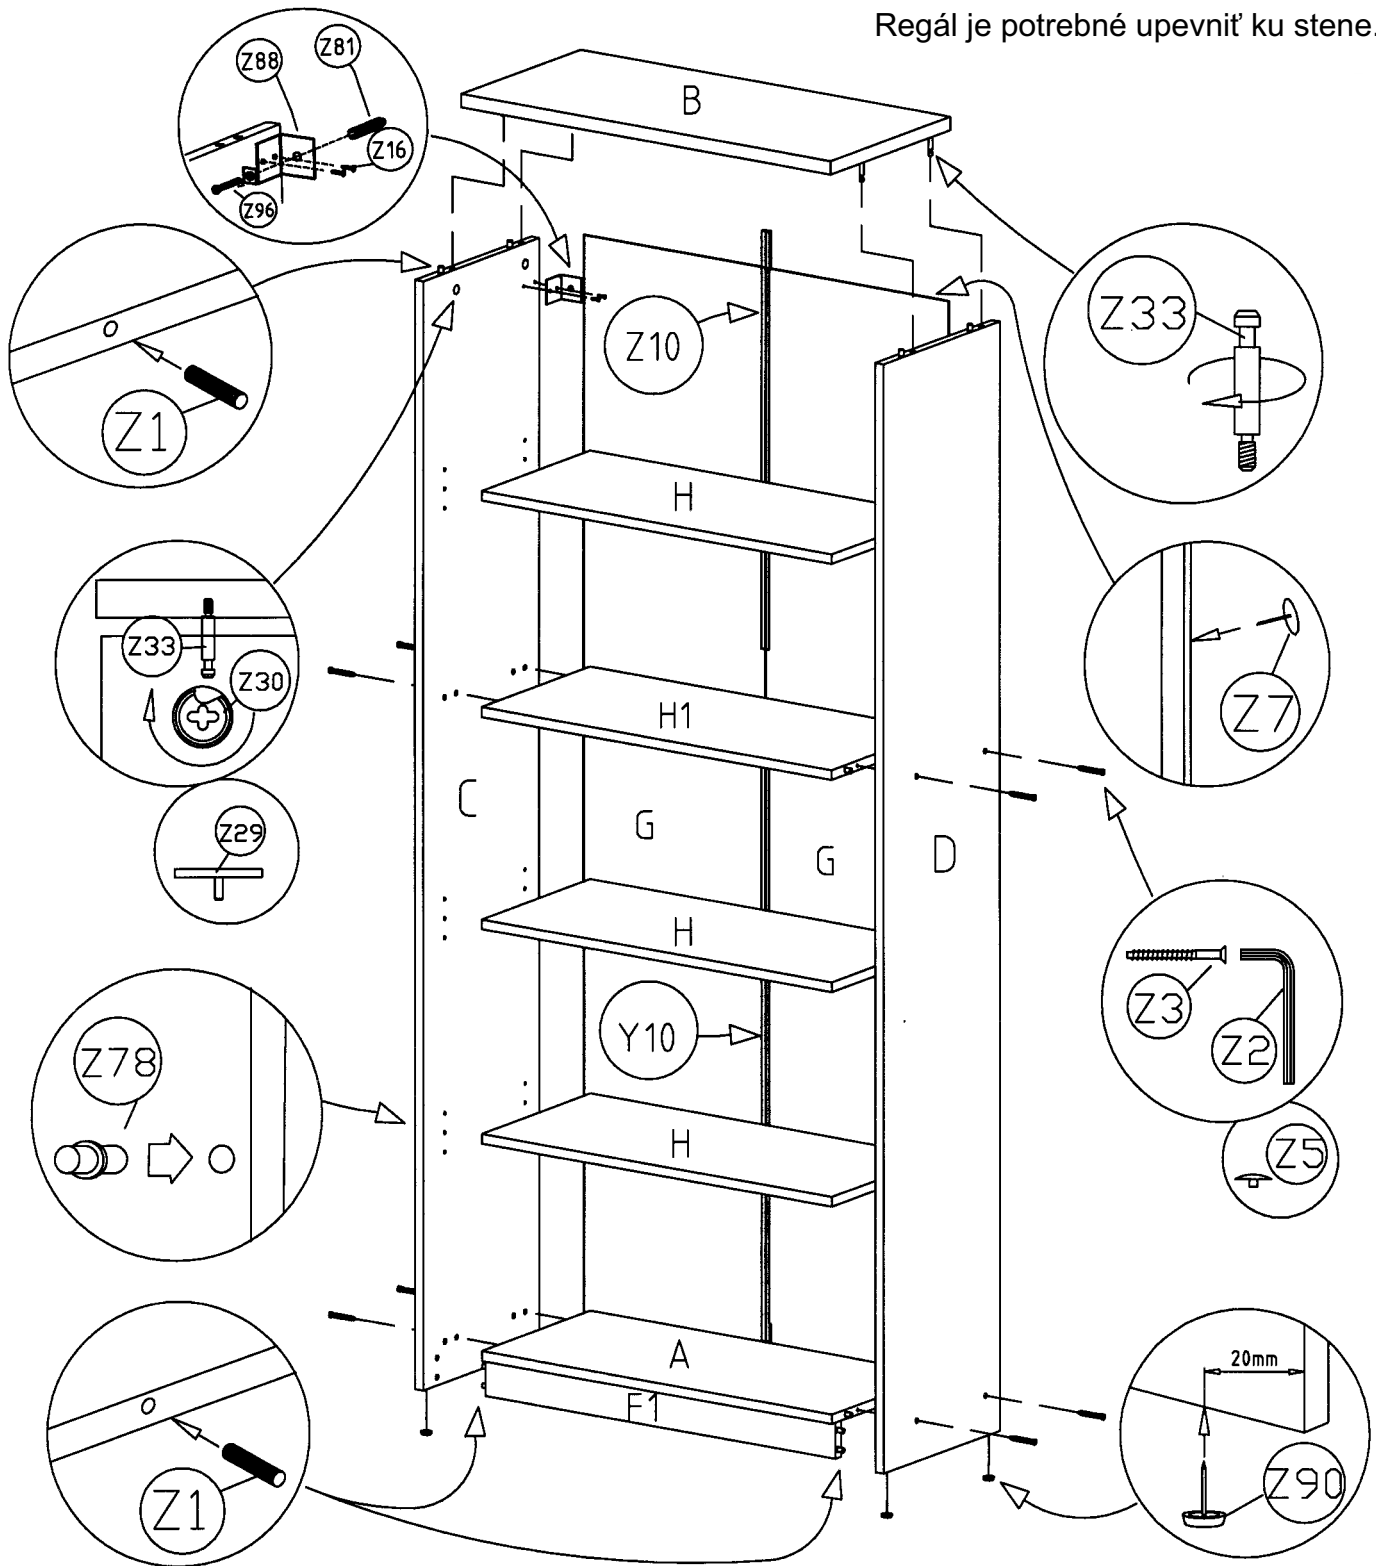

Regál je potrebné upevniť ku stene.

A,H,H1	685x304	5x	Z1		16x	Y10		1046mm	1x	Z78		12x
B	723x335	2x	Z2		1x	Z16		vrut 3.5x16	4x	Z81		2x
C,D	1833x325	2x	Z3		8x	Z29			4x	Z96		2x
G	1789x355	2x	Z5		8x	Z30			4x	Z90		4x
F	685x60	1x	Z7		50x	Z33			4x	Z88		2x
			Z10		692mm	1x						