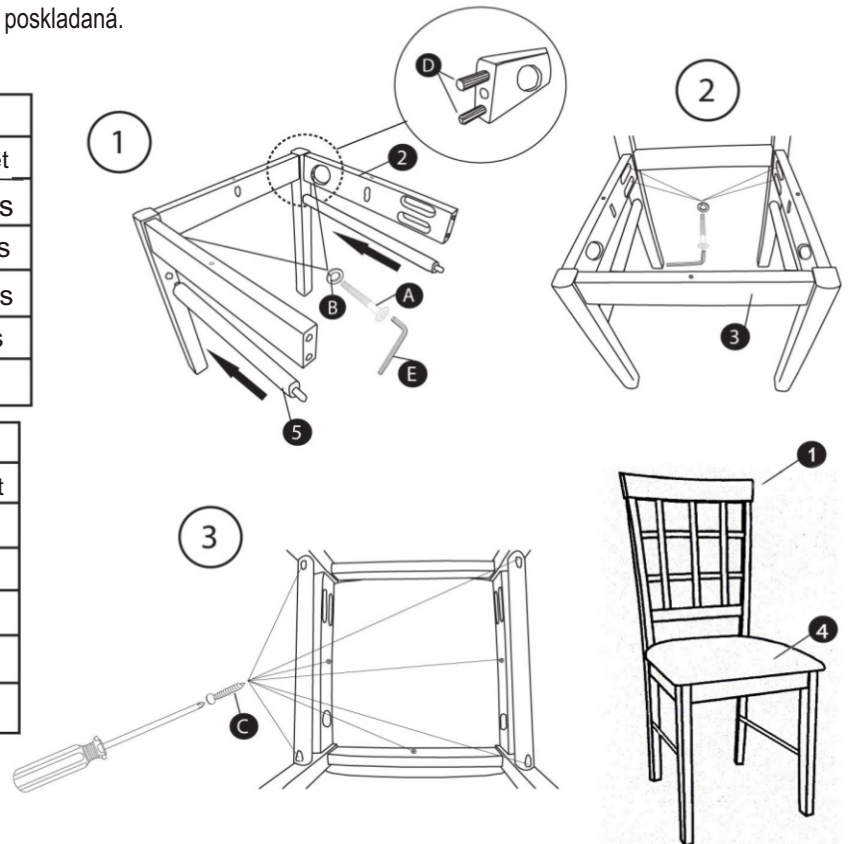

## MONTÁŽNY NÁVOD GRID - stolička

Stoličku montujte na čistom a rovnom podklade. Pri montáži použite pod drevené časti podložku alebo koberec aby ste predišli poškrabaniu. Postupujte podľa montážneho návodu krok po kroku. Nedoťahujte skrutky napevno až kým nie je stolička celá poskladaná.

Zoznam príslušenstva pre dve stoličky			
Č	Popis		Počet
A	JCBC M6 x 50		12 Ks
B	Pérová podložka		12 Ks
C	CSK M4 x 32mm		14 Ks
D	Drevený kolík		8 Ks
E	Imbusový kľúč		1 Ks

Zoznam častí pre dve stoličky		
Č	Popis	Počet
1	Operadlo	2 Ks
2	Bočná lišta	4 Ks
3	Predná lišta	2 Ks
4	Sedák	2 Ks
5	Spojovacia lišta	4 Ks