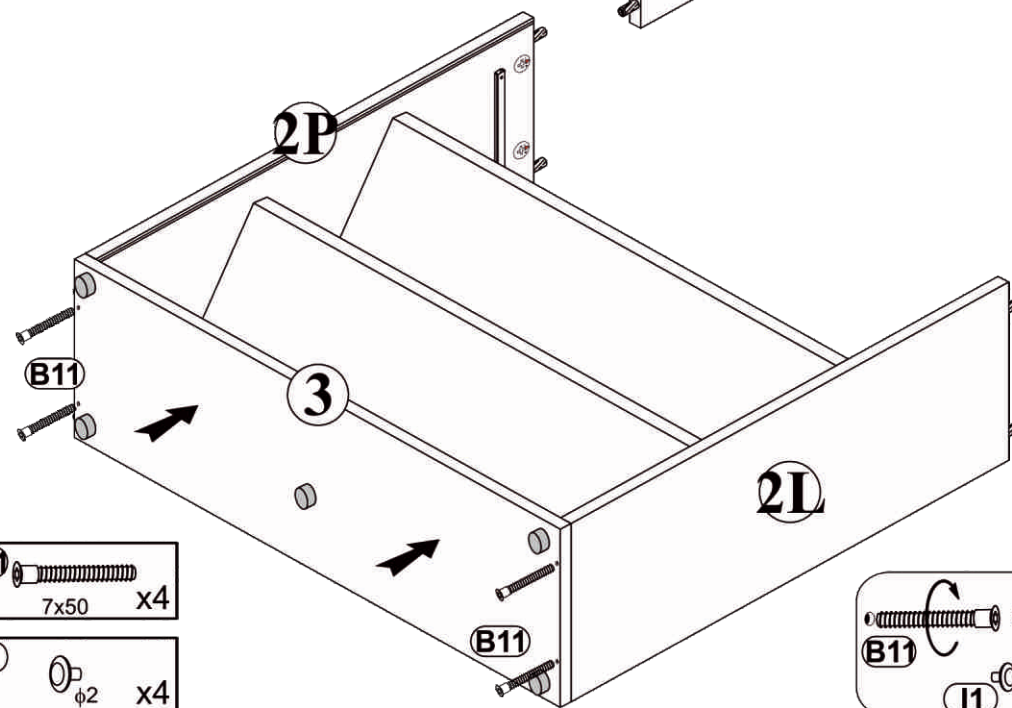

1

2

3

4

5

7

6

(B11) 7x50 x4

(I1) $\phi 2$ x4

Model:

DERBY

Číslo modelu: **36-260-__**

Strana **5** Z: **6**

10**Možnosť regulácie**

a) Regulácia medzery:
Povoľte skrutku "A", povolením skrutky "B" nastavíte medzeru, dotiahnite skrutku "A".