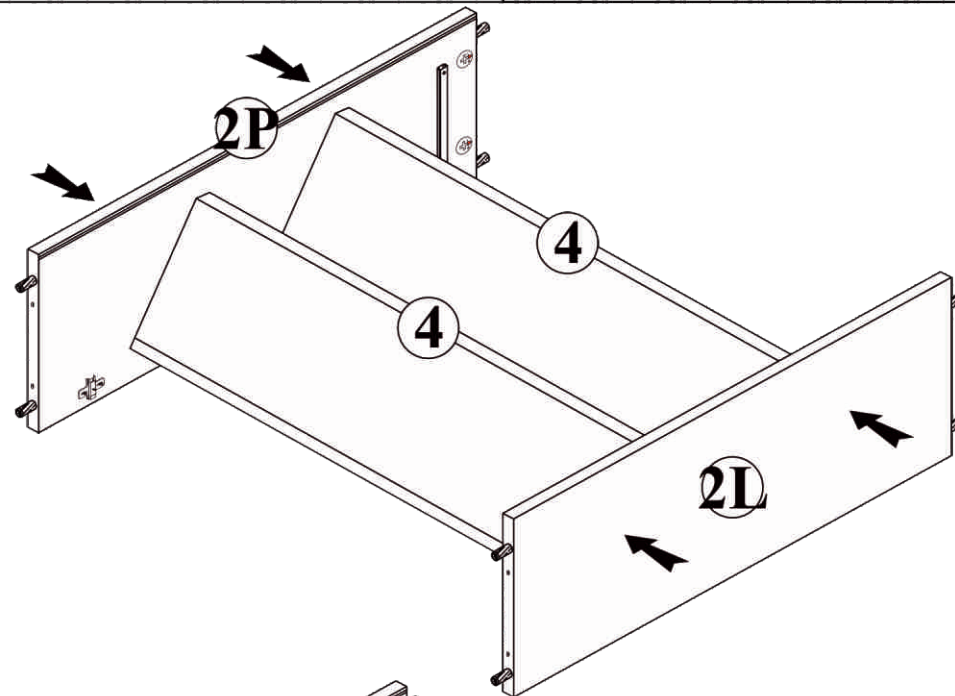

1

2

3

4

5

7

6

(B11) 7x50 x4

b) Regulácia hĺbky:
Povoľte skrutku "A" (1 otočka) nastavíte hĺbku, dotiahnite skrutku "A".

c) Regulácia výšky:
Povoľte skrutku "C" (1 otočka) nastavíte výšku dverí a dotiahnite skrutku "C".