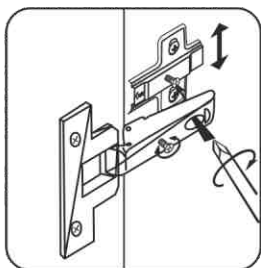

(I1) $\phi 2$ x4

Model:

DERBY

Číslo modelu: **36-260-__**

Strana **5** Z: **6**

10**Možnosť regulácie**

a) Regulácia medzery:
Povoľte skrutku "A", povolením skrutky "B" nastavíte medzeru, dotiahnite skrutku "A".

b) Regulácia hĺbky:
Povoľte skrutku "A" (1 otočka) nastavíte hĺbku, dotiahnite skrutku "A".

c) Regulácia výšky:
Povoľte skrutku "C" (1 otočka) nastavíte výšku dverí a dotiahnite skrutku "C".