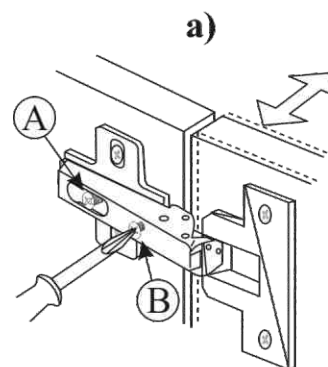

(I1) $\phi 2$ x4

Model:

DERBY

Číslo modelu: **36-260-__**

Strana **5** Z: **6**

10**Možnosť regulácie**

a) Regulácia medzery:
Povoľte skrutku "A", povolením skrutky "B" nastavíte medzeru, dotiahnite skrutku "A".

b) Regulácia hĺbky:
Povoľte skrutku "A" (1 otočka) nastavíte hĺbku, dotiahnite skrutku "A".

c) Regulácia výšky:
Povoľte skrutku "C" (1 otočka) nastavíte výšku dverí a dotiahnite skrutku "C".