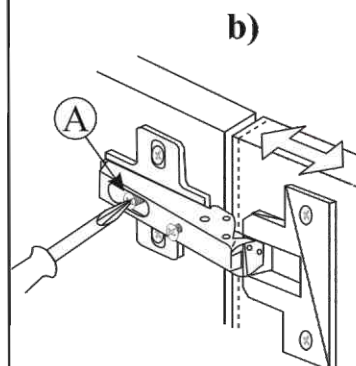

(I1) $\phi 2$ x4

Model:

DERBY

Číslo modelu: **36-260-__**

Strana **5** Z: **6**

10**Možnosť regulácie**

a) Regulácia medzery:
Povoľte skrutku "A", povolením skrutky "B" nastavíte medzeru, dotiahnite skrutku "A".

b) Regulácia hĺbky:
Povoľte skrutku "A" (1 otočka) nastavíte hĺbku, dotiahnite skrutku "A".

c) Regulácia výšky:
Povoľte skrutku "C" (1 otočka) nastavíte výšku dverí a dotiahnite skrutku "C".