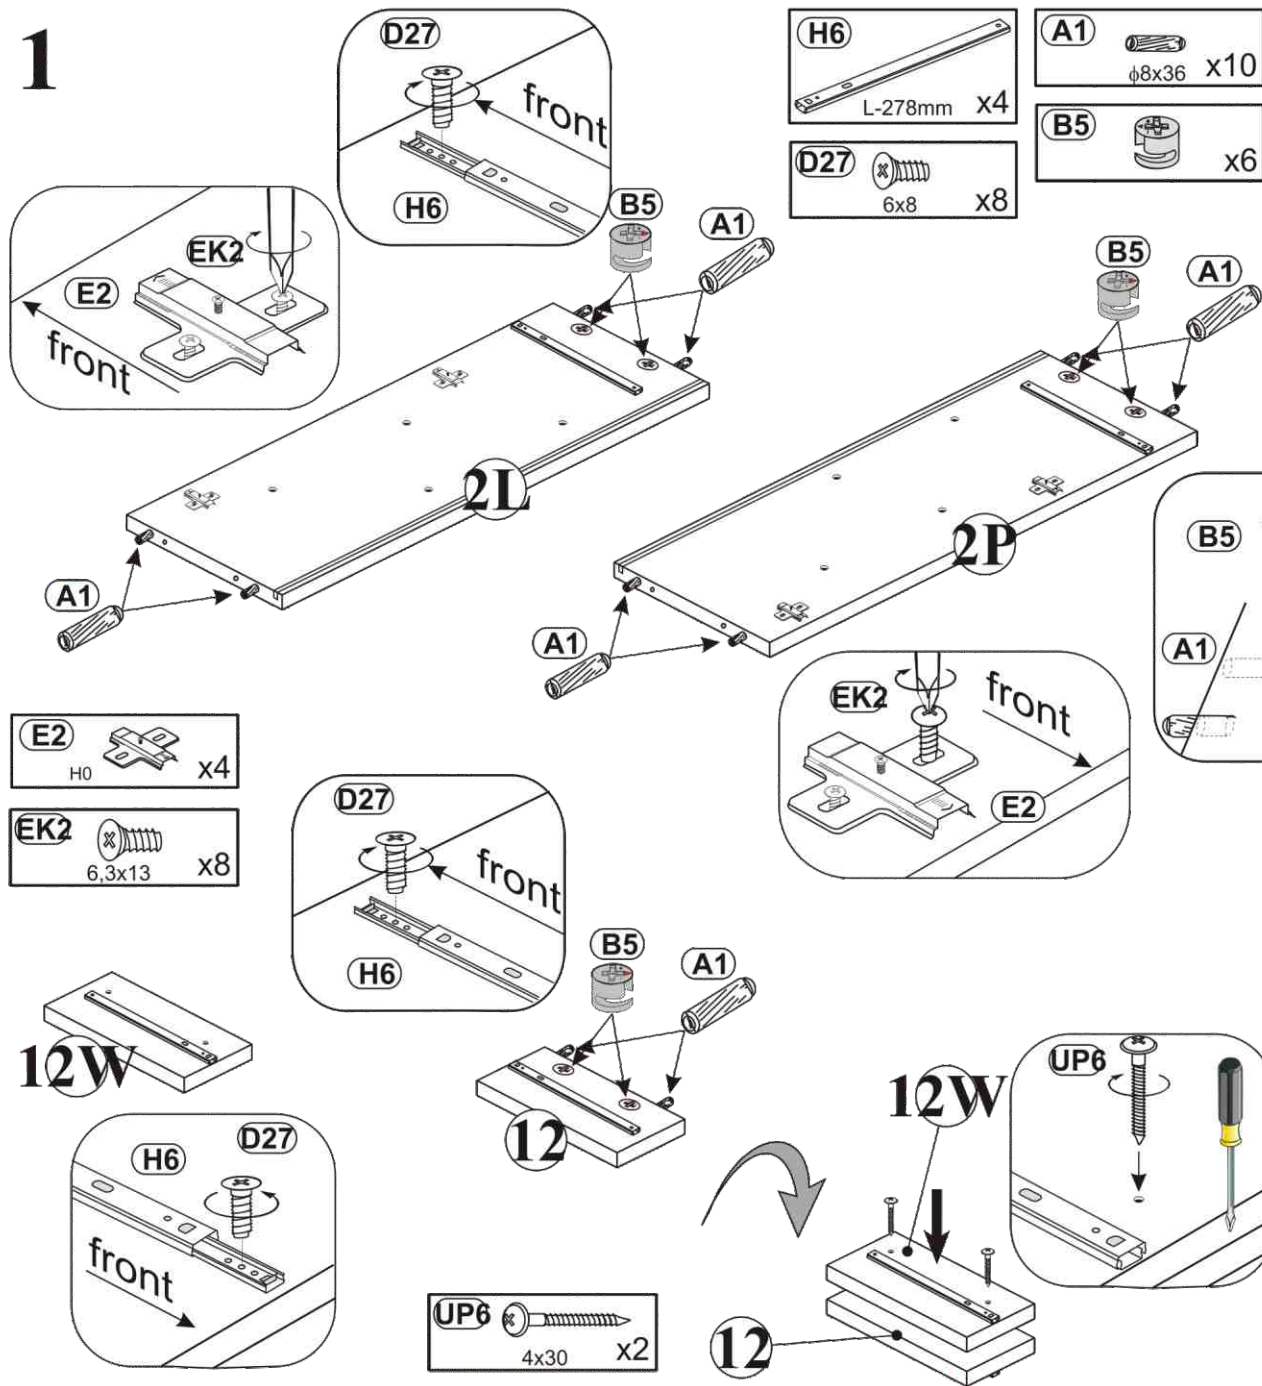

NÁVOD NA MONTÁŽ

2 Osoby

Starostlivosť!

Čistíte len suchou alebo vlhkou handričkou. Nepoužívajte žiadne abrazívne čistiace prostriedky!

Maximálne zaťaženie policí v kg:

Dĺžka	Hrúbka			
	mm	15	18	22
0<400				
401<600	40	40	40	
601<800	24			
801<1000	15	30		

- A1** $\phi 8 \times 36$ x34
- B5** x6
- B4** x6
- G5** #15 x6
- B1** 7x50 x10
- I1** $\phi 2$ x10
- S1** x14
- B3** x10
- UL** L-224 x4
- UP6** 4x30 x10
- D10** 3,5x13 x8
- D1** 3,5x25 x5
- E2** H0 x4
- I11** x5
- EK2** 6,3x13 x8
- G2** S-4 x1
- G8** L-826 x1
- H6** L-278mm x4
- D27** 6x8 x8
- D18** M4x9mm x4
- G1** Leim x1
- E1** Kr0 x4

1

2

3

4

5

7

6

(B11) 7x50 x4

(I1) $\phi 2$ x4

Model:

DERBY

Číslo modelu: **36-260-__**

Strana **5** Z: **6**

10**Možnosť regulácie**

a) Regulácia medzery:
Povoľte skrutku "A", povolením skrutky "B" nastavíte medzeru, dotiahnite skrutku "A".