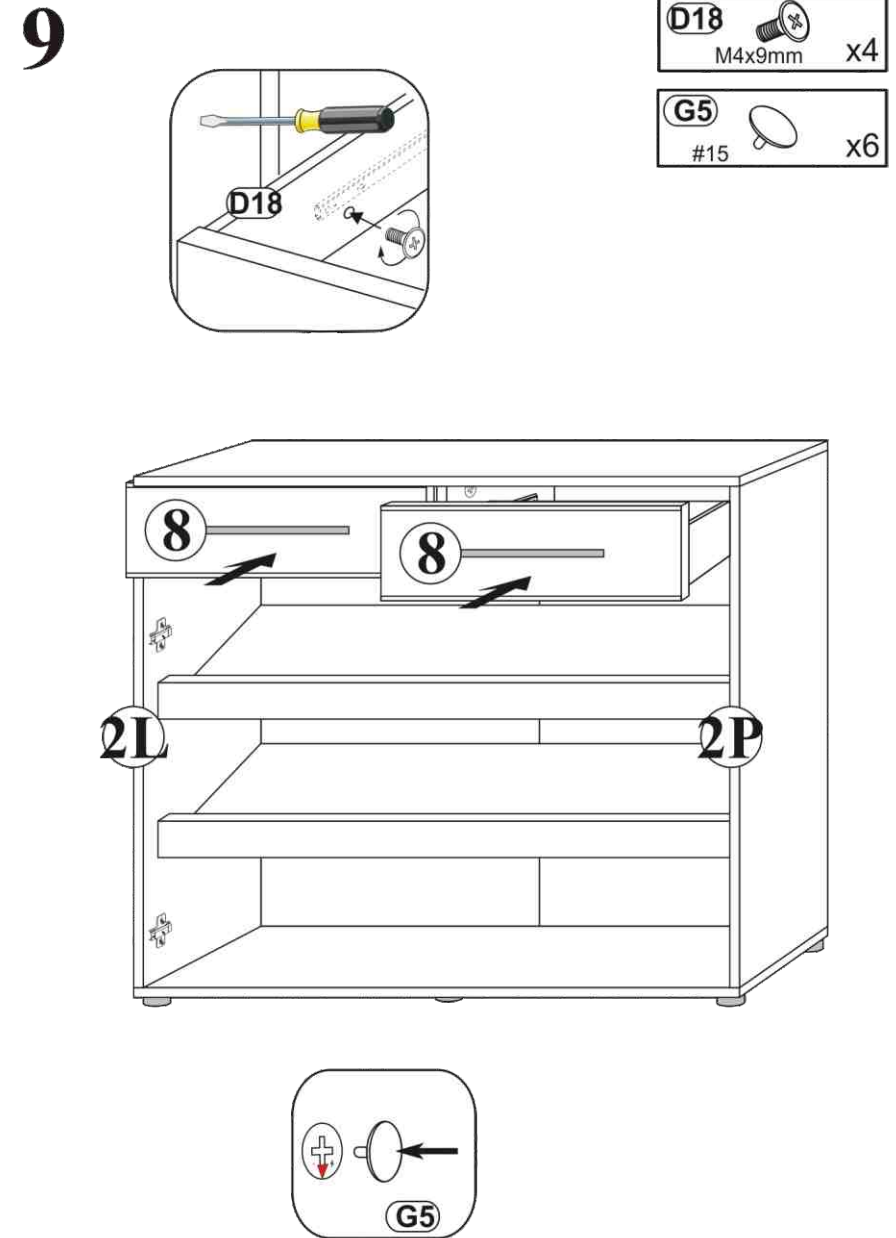

(I1) $\phi 2$ x4

Model:

DERBY

Číslo modelu: **36-260-__**

Strana **5** Z: **6**

10**Možnosť regulácie**

a) Regulácia medzery:
Povoľte skrutku "A", povolením skrutky "B" nastavíte medzeru, dotiahnite skrutku "A".

b) Regulácia hĺbky:
Povoľte skrutku "A" (1 otočka) nastavíte hĺbku, dotiahnite skrutku "A".

c) Regulácia výšky:
Povoľte skrutku "C" (1 otočka) nastavíte výšku dverí a dotiahnite skrutku "C".