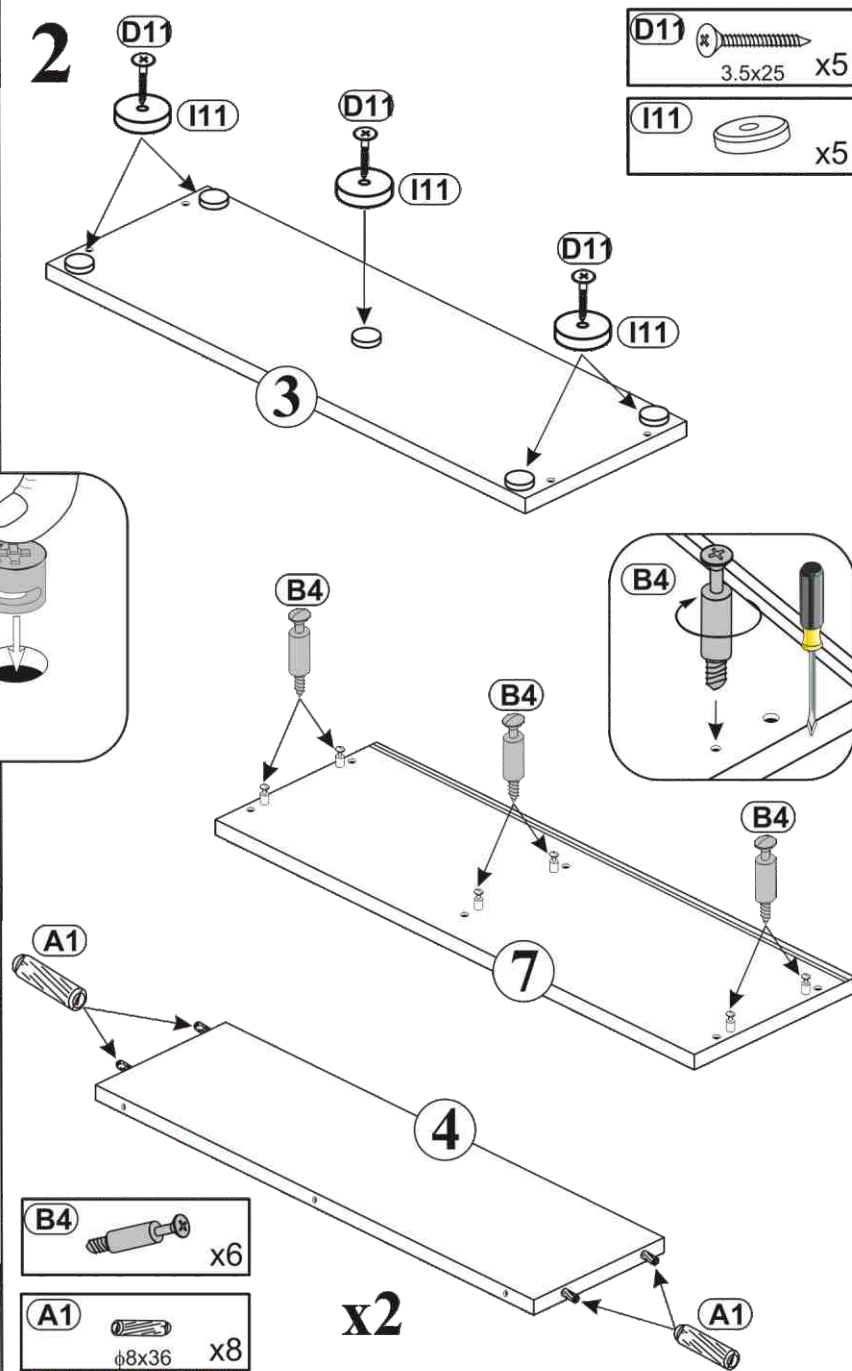

NÁVOD NA MONTÁŽ

2 Osoby

Starostlivosť!

Čistíte len suchou alebo vlhkou handričkou. Nepoužívajte žiadne abrazívne čistiace prostriedky!

Maximálne zaťaženie policí v kg:

Dĺžka	Hrúbka			
	mm	15	18	22
0<400				
401<600	40	40	40	
601<800	24			
801<1000	15	30		

1

2

3

4

5

7

6

(B11) 7x50 x4

(I1) $\phi 2$ x4

Model:

DERBY

Číslo modelu: **36-260-__**

Strana **5** Z: **6**

10**Možnosť regulácie**

a) Regulácia medzery:
Povoľte skrutku "A", povolením skrutky "B" nastavíte medzeru, dotiahnite skrutku "A".

b) Regulácia hĺbky:
Povoľte skrutku "A" (1 otočka) nastavíte hĺbku, dotiahnite skrutku "A".

c) Regulácia výšky:
Povoľte skrutku "C" (1 otočka) nastavíte výšku dverí a dotiahnite skrutku "C".