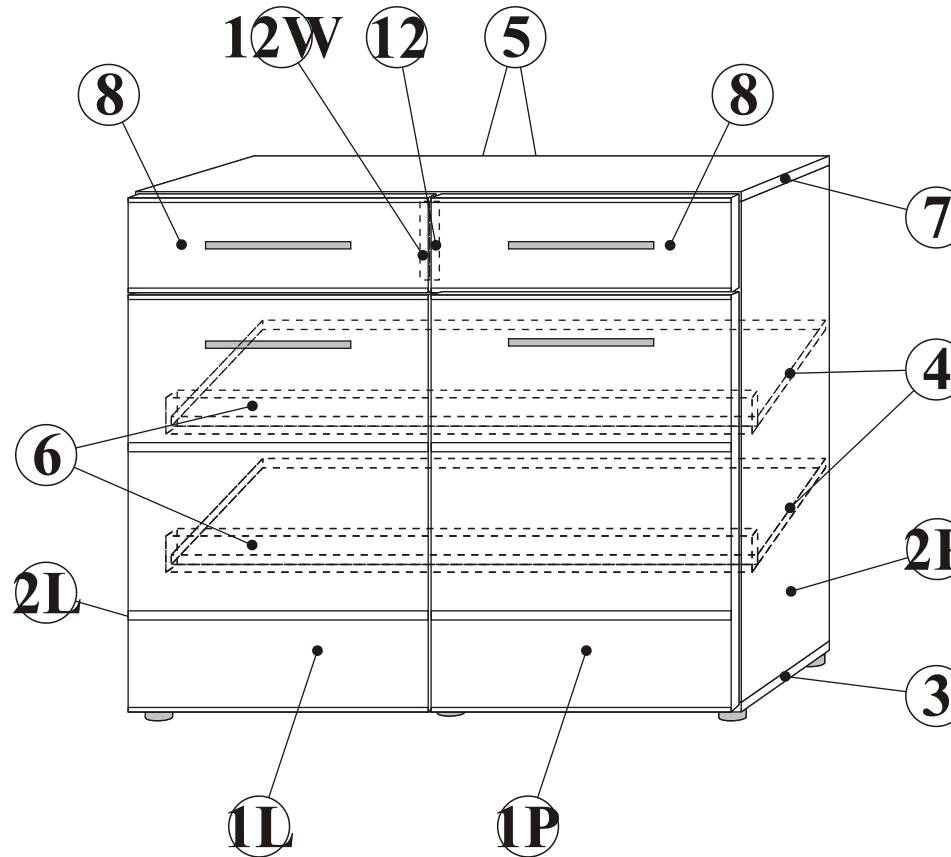

NÁVOD NA MONTÁŽ

2 Osoby

Starostlivosť!

Čistíte len suchou alebo vlhkou handričkou. Nepoužívajte žiadne abrazívne čistiace prostriedky!

Maximálne zaťaženie policí v kg:

Dĺžka	Hrúbka			
	mm	15	18	22
0<400				
401<600	40	40	40	
601<800	24			
801<1000	15	30		

- A1** $\phi 8 \times 36$ x34
- B5** x6
- B4** x6
- G5** #15 x6
- B1** 7x50 x10
- I1** $\phi 2$ x10
- S1** x14
- B3** x10
- UL** L-224 x4
- UP6** 4x30 x10
- D10** 3,5x13 x8
- D1** 3,5x25 x5
- E2** H0 x4
- I11** x5
- EK2** 6,3x13 x8
- G2** S-4 x1
- G8** L-826 x1
- H6** L-278mm x4
- D27** 6x8 x8
- D18** M4x9mm x4
- G1** Leim x1
- E1** Kr0 x4

(I1) $\phi 2$ x4

Model:

DERBY

Číslo modelu: **36-260-__**

Strana **5** Z: **6**

10**Možnosť regulácie**

a) Regulácia medzery:
Povoľte skrutku "A", povolením skrutky "B" nastavíte medzeru, dotiahnite skrutku "A".