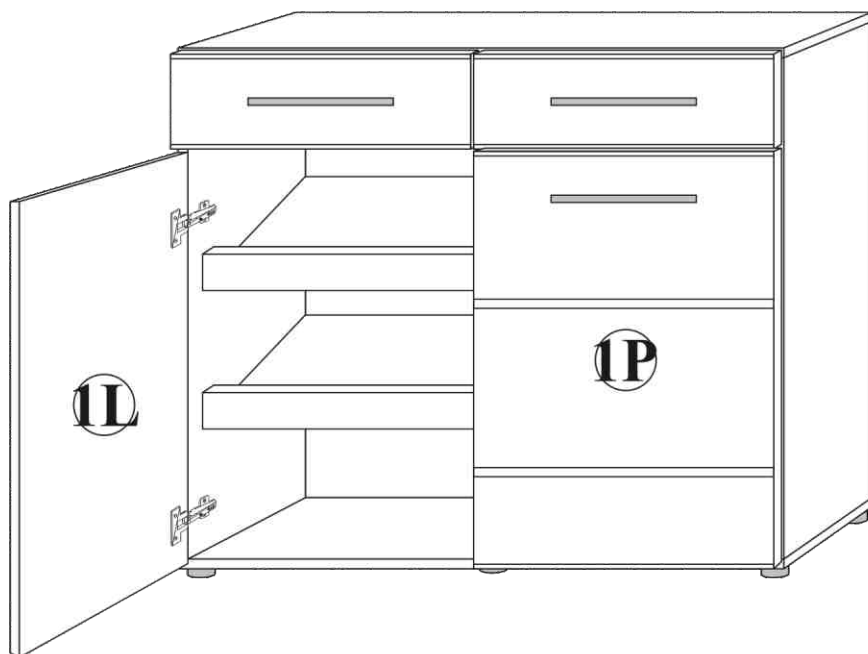

10

Možnosť regulácie

a) Regulácia medzery:
Povoľte skrutku "A", povolením skrutky "B" nastavíte medzeru, dotiahnite skrutku "A".

b) Regulácia hĺbky:
Povoľte skrutku "A" (1 otočka) nastavíte hĺbku, dotiahnite skrutku "A".

c) Regulácia výšky:
Povoľte skrutku "C" (1 otočka) nastavíte výšku dverí a dotiahnite skrutku "C".