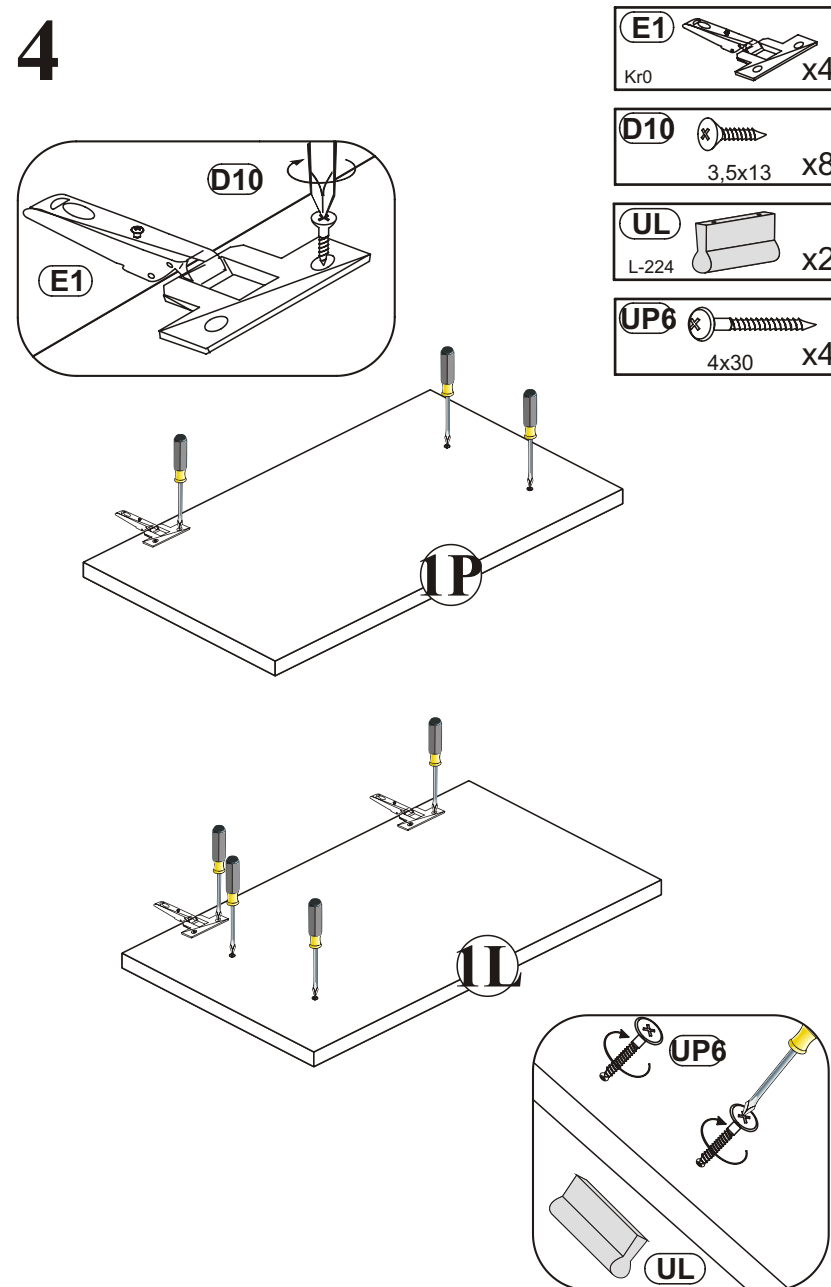

- A1** $\phi 8 \times 36$ x34
- B5** x6
- B4** x6
- G5** #15 x6
- B1** 7x50 x10
- I1** $\phi 2$ x10
- S1** x14
- B3** x10
- UL** L-224 x4
- UP6** 4x30 x10
- D10** 3,5x13 x8
- D1** 3,5x25 x5
- E2** H0 x4
- I11** x5
- EK2** 6,3x13 x8
- G2** S-4 x1
- G8** L-826 x1
- H6** L-278mm x4
- D27** 6x8 x8
- D18** M4x9mm x4
- G1** Leim x1
- E1** Kr0 x4

1

2

3

4

5

7

6

(B11) 7x50 x4

(I1) $\phi 2$ x4

Model:

DERBY

Číslo modelu: **36-260-__**

Strana **5** Z: **6**

10**Možnosť regulácie**

a) Regulácia medzery:
Povoľte skrutku "A", povolením skrutky "B" nastavíte medzeru, dotiahnite skrutku "A".

b) Regulácia hĺbky:
Povoľte skrutku "A" (1 otočka) nastavíte hĺbku, dotiahnite skrutku "A".

c) Regulácia výšky:
Povoľte skrutku "C" (1 otočka) nastavíte výšku dverí a dotiahnite skrutku "C".