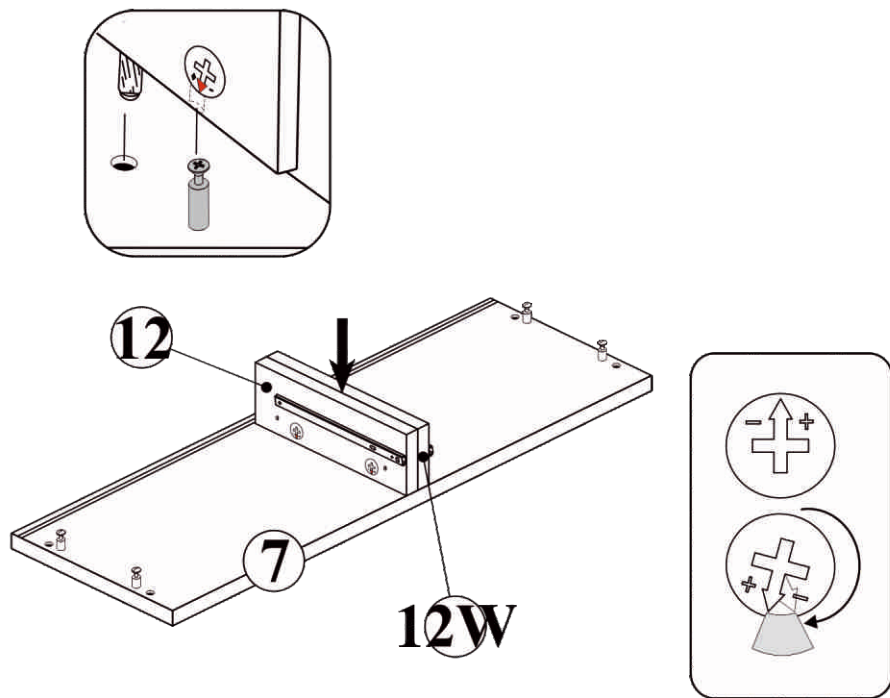

1

2

3

4

5

7

6

(B11) 7x50 x4

(I1) $\phi 2$ x4

Model:

DERBY

Číslo modelu: **36-260-__**

Strana **5** Z: **6**

10**Možnosť regulácie**

a) Regulácia medzery:
Povoľte skrutku "A", povolením skrutky "B" nastavíte medzeru, dotiahnite skrutku "A".

b) Regulácia hĺbky:
Povoľte skrutku "A" (1 otočka) nastavíte hĺbku, dotiahnite skrutku "A".

c) Regulácia výšky:
Povoľte skrutku "C" (1 otočka) nastavíte výšku dverí a dotiahnite skrutku "C".