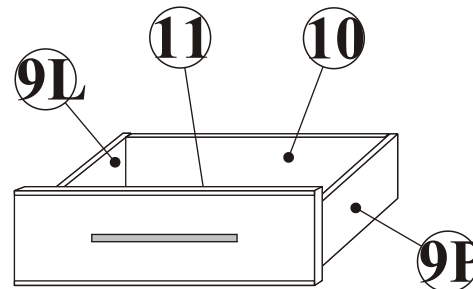

NÁVOD NA MONTÁŽ

2 Osoby

Starostlivosť!

Čistíte len suchou alebo vlhkou handričkou. Nepoužívajte žiadne abrazívne čistiace prostriedky!

Maximálne zaťaženie policí v kg:

Dĺžka	Hrúbka			
	mm	15	18	22
0<400				
401<600	40	40	40	
601<800	24			
801<1000	15	30		

- A1** $\phi 8 \times 36$ x34
- B5** x6
- B4** x6
- G5** #15 x6
- B1** 7x50 x10
- I1** $\phi 2$ x10
- S1** x14
- B3** x10
- UL** L-224 x4
- UP6** 4x30 x10
- D10** 3,5x13 x8
- D1** 3,5x25 x5
- E2** H0 x4
- I11** x5
- EK2** 6,3x13 x8
- G2** S-4 x1
- G8** L-826 x1
- H6** L-278mm x4
- D27** 6x8 x8
- D18** M4x9mm x4
- G1** Leim x1
- E1** Kr0 x4

(I1) $\phi 2$ x4

Model:

DERBY

Číslo modelu: **36-260-__**

Strana **5** Z: **6**

10**Možnosť regulácie**

a) Regulácia medzery:
Povoľte skrutku "A", povolením skrutky "B" nastavíte medzeru, dotiahnite skrutku "A".

b) Regulácia hĺbky:
Povoľte skrutku "A" (1 otočka) nastavíte hĺbku, dotiahnite skrutku "A".

c) Regulácia výšky:
Povoľte skrutku "C" (1 otočka) nastavíte výšku dverí a dotiahnite skrutku "C".