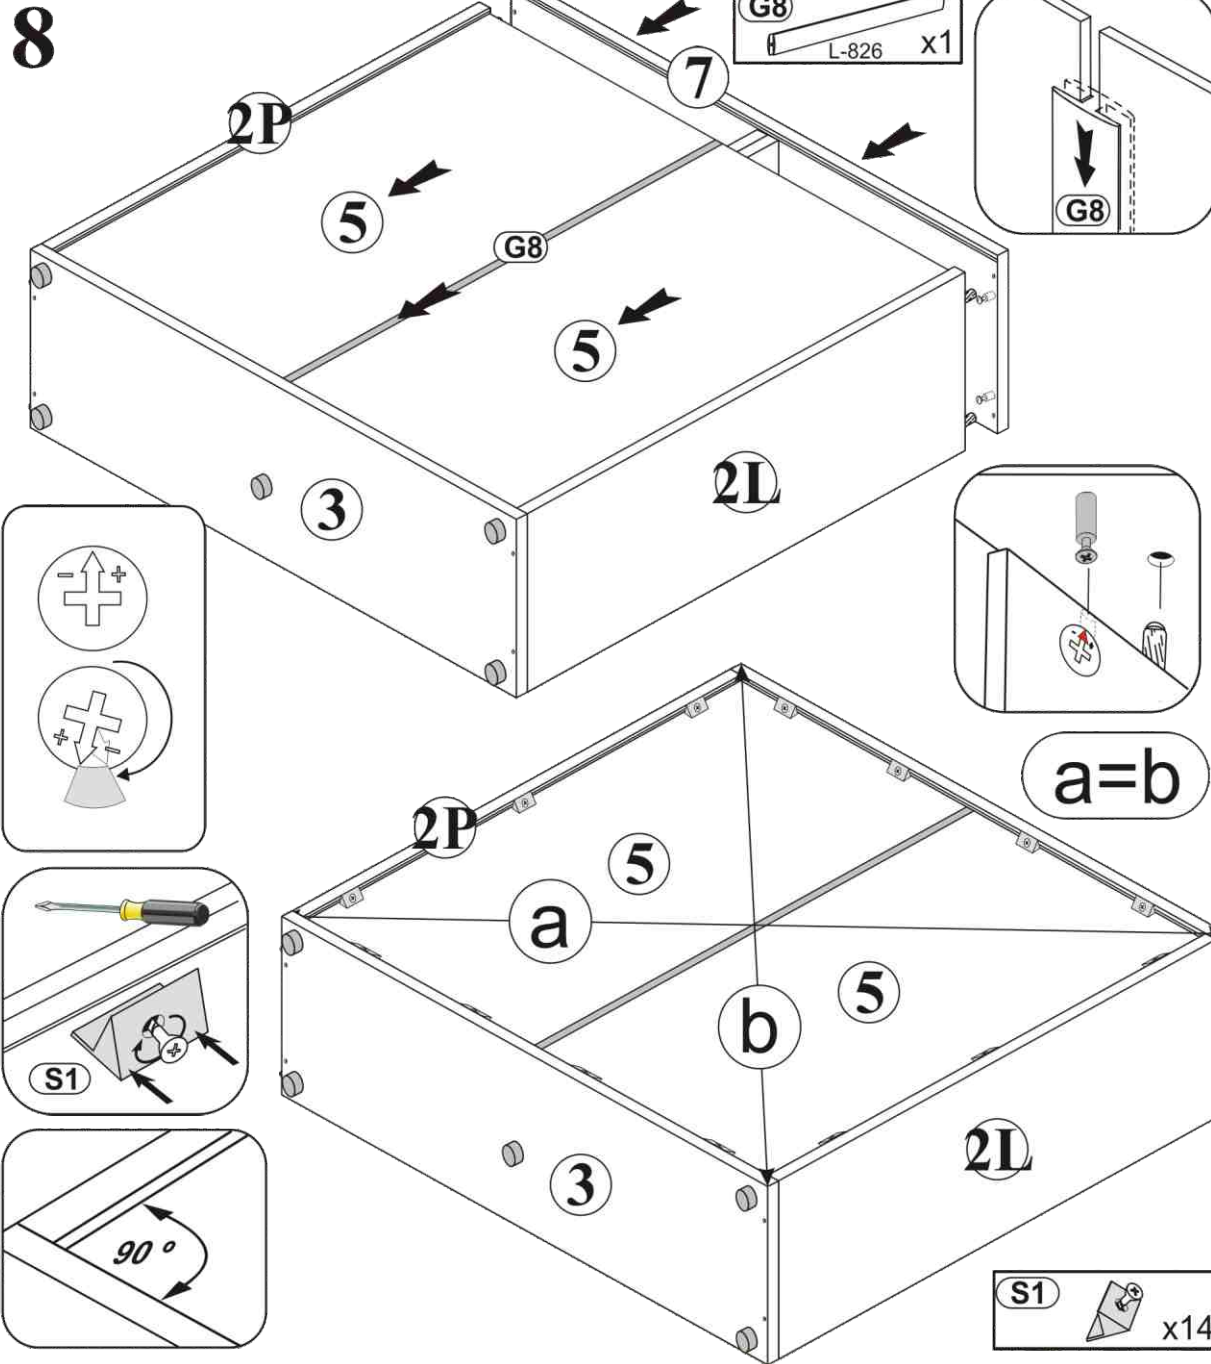

(I1) $\phi 2$ x4

Model:

DERBY

Číslo modelu: **36-260-__**

Strana **5** Z: **6**

10**Možnosť regulácie**

a) Regulácia medzery:
Povoľte skrutku "A", povolením skrutky "B" nastavíte medzeru, dotiahnite skrutku "A".

b) Regulácia hĺbky:
Povoľte skrutku "A" (1 otočka) nastavíte hĺbku, dotiahnite skrutku "A".

c) Regulácia výšky:
Povoľte skrutku "C" (1 otočka) nastavíte výšku dverí a dotiahnite skrutku "C".