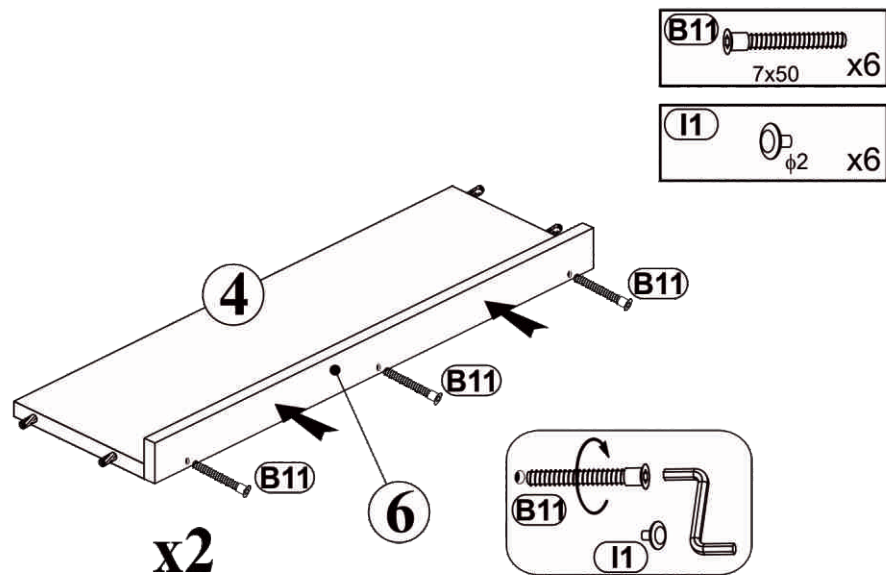

1

2

3

4

5

7

6

(B11) 7x50 x4

(I1) $\phi 2$ x4

Model:

DERBY

Číslo modelu: **36-260-__**

Strana **5** Z: **6**

10**Možnosť regulácie**

a) Regulácia medzery:
Povoľte skrutku "A", povolením skrutky "B" nastavíte medzeru, dotiahnite skrutku "A".

b) Regulácia hĺbky:
Povoľte skrutku "A" (1 otočka) nastavíte hĺbku, dotiahnite skrutku "A".

c) Regulácia výšky:
Povoľte skrutku "C" (1 otočka) nastavíte výšku dverí a dotiahnite skrutku "C".