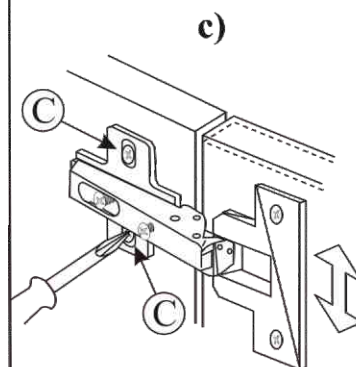

(I1) $\phi 2$ x4

Model:

DERBY

Číslo modelu: **36-260-__**

Strana **5** Z: **6**

10**Možnosť regulácie**

a) Regulácia medzery:
Povoľte skrutku "A", povolením skrutky "B" nastavíte medzeru, dotiahnite skrutku "A".

b) Regulácia hĺbky:
Povoľte skrutku "A" (1 otočka) nastavíte hĺbku, dotiahnite skrutku "A".

c) Regulácia výšky:
Povoľte skrutku "C" (1 otočka) nastavíte výšku dverí a dotiahnite skrutku "C".