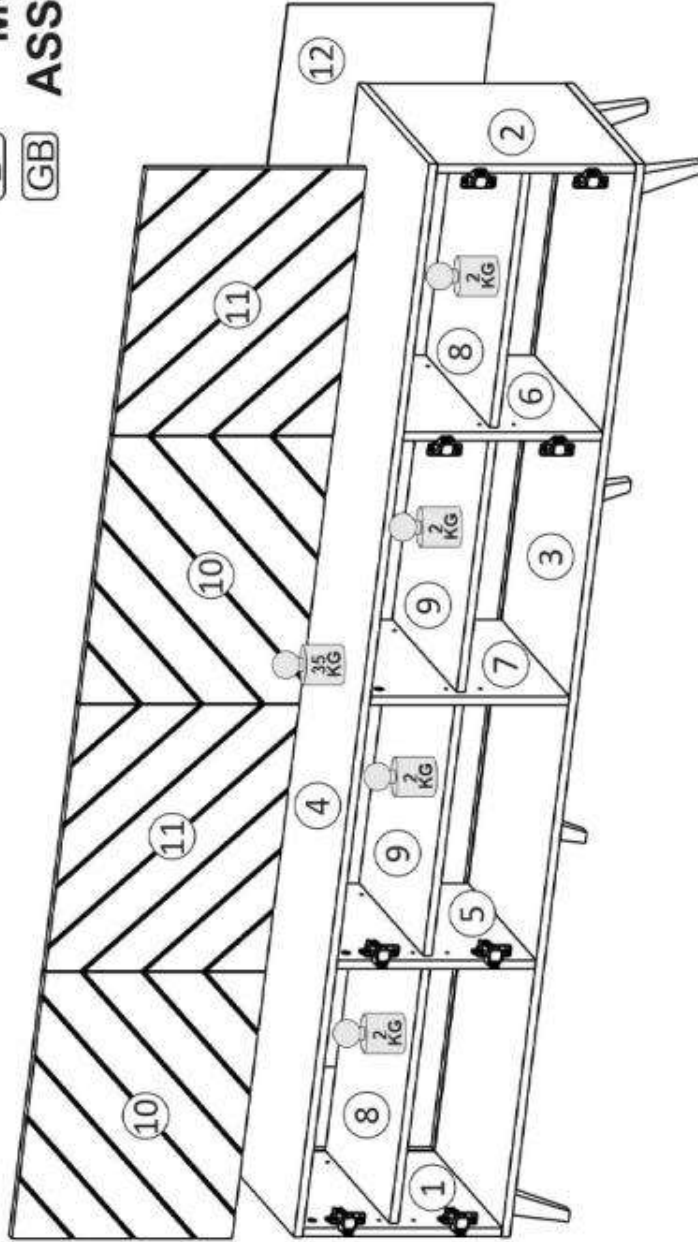

Model: *Abeto RTV 200*  
 Modell: *Abeto RTV 200*

Strona: **1/7**  
 Blatt Nr:

**PL INSTRUKCJA MONTAŻOWA**  
**D MONTAGEANLEITUNG**  
**GB ASSEMBLY INSTRUCTIONS**

Do montażu potrzebne są:  
 Für die Montage dieser Type benötigen Sie:

**BAG 1**

(K2)	x20	(T1)	x10	(M1)	x10	(S10)	x10	(P2)	x9	(K7)	x1	(K11)	x10	(W2)	x16	(Z2)	x10

**BAG 2**

(Z7)	x8	(S3)	x16

**BAG 3**

(ST1)	x6	(P3)	x24

**BAG 4**

(B5)	x1

Model: *Abeto RTV 200*  
Modell:

Strona: **2/7**  
Blatt Nr:

**2**

Model: *Abeto RTV 200*  
Modell: *Abeto RTV 200*

Strona: **3/7**  
Blatt Nr:

**3**

**10** **x2**

**11** **x2**