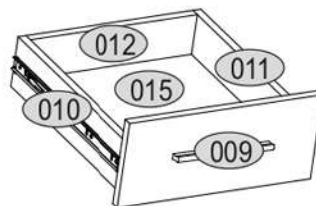

# AIRON 1D1S 120

KÓD	ROZMER				BALÍK
001	1200	594	22	1	2/2
002	728	500	16/32/32	1	1/2
003	728	500	16/32/32	1	1/2
004	728	500	16/32/32	1	1/2
005	668	400	16	1	2/2
006	664	334	16	1	1/2
007	400	428	16	1	2/2
008	415	394	16	1	1/2
009	394	169	16	1	1/2
010	400	100	16	1	2/2
011	400	100	16	1	2/2
012	343	100	16	1	2/2
013	400	60	16	2	2/2
014	400	60	30	1	1/2
015	357	400	3	1	1/2
016	400	60	16	1	2/2
<b>PRÍSLUŠENSTVO</b>					1 1/2

<p><b>x2</b> <b>e1</b></p> <p>Ø 7x50mm</p> 	<p><b>x22</b> <b>r1</b></p> <p>Ø 15x12mm</p> 	<p><b>x22</b> <b>r16</b></p> 	<p><b>x14</b> <b>s2</b></p> 
<p><b>x10</b> <b>s4</b></p> 	<p><b>x2</b> <b>a143</b></p> 	<p><b>x2</b> <b>b119</b></p> 	<p><b>x34</b> <b>f1</b></p> <p>Ø 8x30mm</p> 
<p><b>x16</b> <b>p25</b></p> <p>Ø 3,5x16mm</p> 	<p><b>x6</b> <b>k1</b></p> 	<p><b>x1</b> <b>L400</b></p> 	<p><b>x1</b> <b>z1</b></p> 
<p><b>x2</b> <b>c412.030</b></p> 	<p><b>x4</b> <b>p42</b></p> <p>Ø 3,5x25mm</p> 		