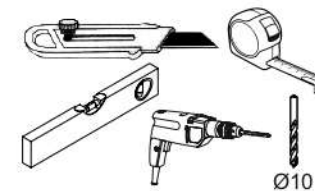

# AIRON 1D1S 120

KÓD	ROZMER				BALÍK
001	1200	594	22	1	2/2
002	728	500	16/32/32	1	1/2
003	728	500	16/32/32	1	1/2
004	728	500	16/32/32	1	1/2
005	668	400	16	1	2/2
006	664	334	16	1	1/2
007	400	428	16	1	2/2
008	415	394	16	1	1/2
009	394	169	16	1	1/2
010	400	100	16	1	2/2
011	400	100	16	1	2/2
012	343	100	16	1	2/2
013	400	60	16	2	2/2
014	400	60	30	1	1/2
015	357	400	3	1	1/2
016	400	60	16	1	2/2
<b>PRÍSLUŠENSTVO</b>					1 1/2

<p><b>x2</b> <b>e1</b></p> <p>Ø 7x50mm</p> 	<p><b>x22</b> <b>r1</b></p> <p>Ø 15x12mm</p> 	<p><b>x22</b> <b>r16</b></p> 	<p><b>x14</b> <b>s2</b></p> 
<p><b>x10</b> <b>s4</b></p> 	<p><b>x2</b> <b>a143</b></p> 	<p><b>x2</b> <b>b119</b></p> 	<p><b>x34</b> <b>f1</b></p> <p>Ø 8x30mm</p> 
<p><b>x16</b> <b>p25</b></p> <p>Ø 3,5x16mm</p> 	<p><b>x6</b> <b>k1</b></p> 	<p><b>x1</b> <b>L400</b></p> 	<p><b>x1</b> <b>z1</b></p> 
<p><b>x2</b> <b>c412.030</b></p> 	<p><b>x4</b> <b>p42</b></p> <p>Ø 3,5x25mm</p> 		