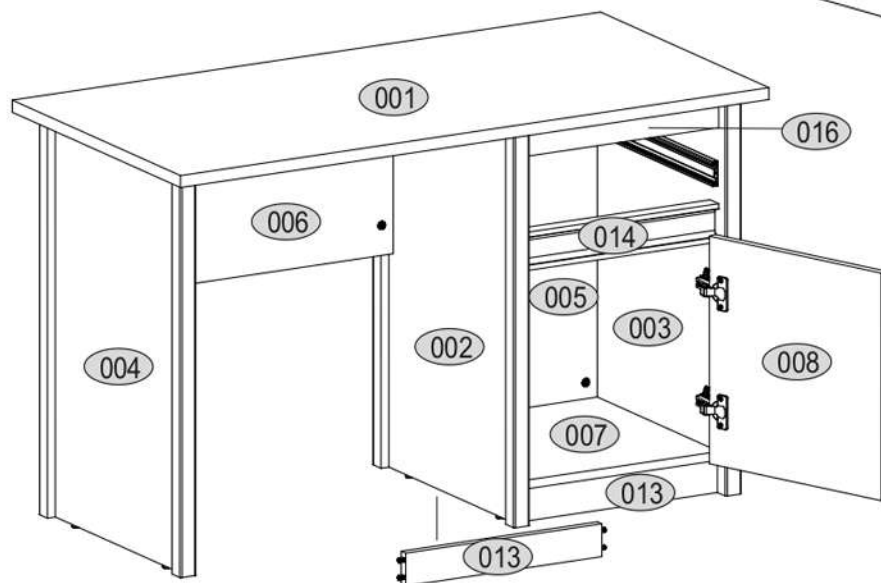

# AIRON 1D1S 120

KÓD	ROZMER				BALÍK
001	1200	594	22	1	2/2
002	728	500	16/32/32	1	1/2
003	728	500	16/32/32	1	1/2
004	728	500	16/32/32	1	1/2
005	668	400	16	1	2/2
006	664	334	16	1	1/2
007	400	428	16	1	2/2
008	415	394	16	1	1/2
009	394	169	16	1	1/2
010	400	100	16	1	2/2
011	400	100	16	1	2/2
012	343	100	16	1	2/2
013	400	60	16	2	2/2
014	400	60	30	1	1/2
015	357	400	3	1	1/2
016	400	60	16	1	2/2
<b>PRÍSLUŠENSTVO</b>					1 1/2