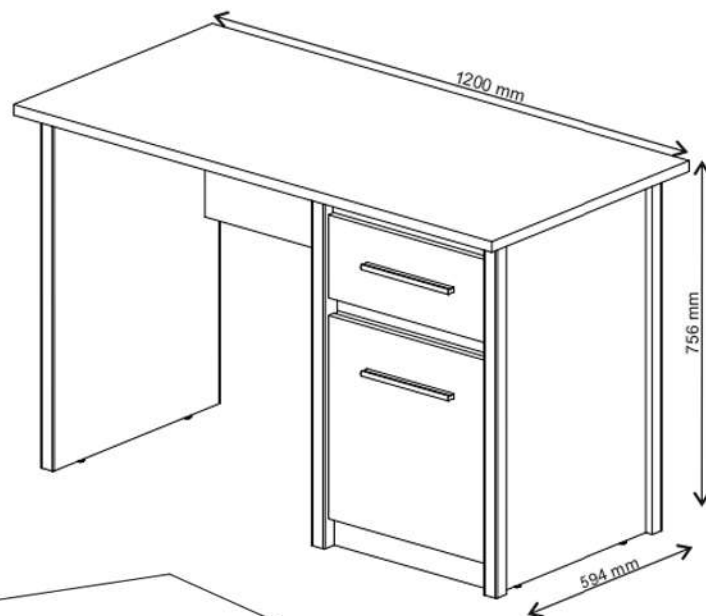

# AIRON 1D1S 120

KÓD	ROZMER				BALÍK
001	1200	594	22	1	2/2
002	728	500	16/32/32	1	1/2
003	728	500	16/32/32	1	1/2
004	728	500	16/32/32	1	1/2
005	668	400	16	1	2/2
006	664	334	16	1	1/2
007	400	428	16	1	2/2
008	415	394	16	1	1/2
009	394	169	16	1	1/2
010	400	100	16	1	2/2
011	400	100	16	1	2/2
012	343	100	16	1	2/2
013	400	60	16	2	2/2
014	400	60	30	1	1/2
015	357	400	3	1	1/2
016	400	60	16	1	2/2
<b>PRÍSLUŠENSTVO</b>					1 1/2