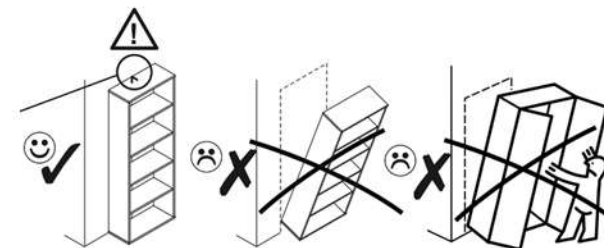

<p>x22 e1</p> <p>Ø7x50 mm</p> 	<p>x7 s1</p> 	<p>x9 r1</p> <p>Ø15x12 mm</p> 	<p>x9 r16</p> 
<p>x2 s2</p> 	<p>x31 f1</p> <p>Ø8x30 mm</p> 	<p>x2 c412.030</p> 	<p>x4 p42</p> <p>Ø 3,5x25mm</p> 
<p>x22 p25</p> <p>Ø3.5x16 mm</p> 	<p>x6 a16</p> 	<p>x6 b6</p> 	<p>x4 n301</p> 
<p>x12 d1</p> 	<p>x10 k1</p> 	<p>x60 l1</p> 	<p>x1 z1</p> 
<p>x1 p17</p> <p>Ø 6x60 mm</p> 	<p>x1 n14</p> 	<p>x1 f3</p> <p>Ø10x50 mm</p> 	

POZOR! Nábytok musí byť trvalo pripevnený k stene tak, aby sa zamedzilo riziku prevrátenia. Balík neobsahuje upevňovacie skrutky, pretože typ upevnenia je treba vybrať podľa typu steny. Vyberte typ vhodný pre Vašu stenu.