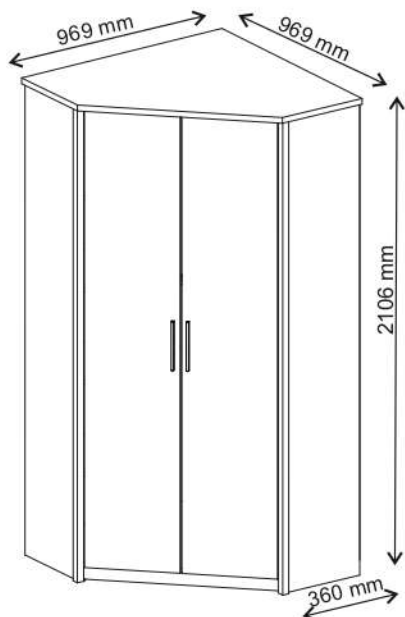

AIRON 2D

KÓD	ROZMER				BALÍK
	1	2	3	4	
002	969	969	22	1	3/3
003	2002	519	16	1	1/3
004	935	935	16	1	3/3
005	2078	360	16/32	1	2/3
006	2078	360	16/32	1	2/3
007	1987	404	16	1	2/3
008	1987	404	16	1	2/3
009	2002	344	16	1	1/3
010	400	342	16	3	1/3
011	400	342	16	1	1/3
014	847	60	16	2	1/3
016	2032	419	3	1	1/3
017	2032	472	3	2	1/3
018	919	60	16	1	1/3
019	903	60	16	1	1/3
020	914			2	1/3
PRÍSLUŠENSTVO				1	1/3

<p>x22 e1</p> <p>Ø7x50 mm</p> 	<p>x7 s1</p> 	<p>x9 r1</p> <p>Ø15x12 mm</p> 	<p>x9 r16</p> 
<p>x2 s2</p> 	<p>x31 f1</p> <p>Ø8x30 mm</p> 	<p>x2 c412.030</p> 	<p>x4 p42</p> <p>Ø 3,5x25mm</p> 
<p>x22 p25</p> <p>Ø3.5x16 mm</p> 	<p>x6 a16</p> 	<p>x6 b6</p> 	<p>x4 n301</p> 
<p>x12 d1</p> 	<p>x10 k1</p> 	<p>x60 l1</p> 	<p>x1 z1</p> 
<p>x1 p17</p> <p>Ø 6x60 mm</p> 	<p>x1 n14</p> 	<p>x1 f3</p> <p>Ø10x50 mm</p> 	