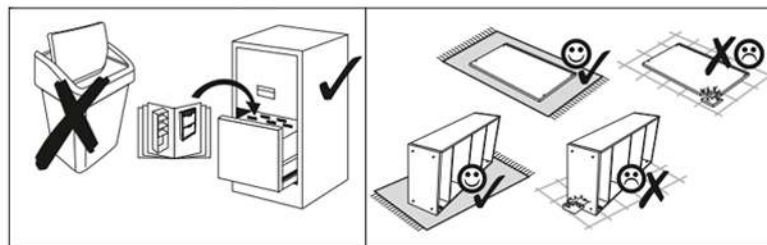

<p>x22 e1</p> <p>Ø7x50 mm</p> 	<p>x7 s1</p> 	<p>x9 r1</p> <p>Ø15x12 mm</p> 	<p>x9 r16</p> 
<p>x2 s2</p> 	<p>x31 f1</p> <p>Ø8x30 mm</p> 	<p>x2 c412.030</p> 	<p>x4 p42</p> <p>Ø 3,5x25mm</p> 
<p>x22 p25</p> <p>Ø3.5x16 mm</p> 	<p>x6 a16</p> 	<p>x6 b6</p> 	<p>x4 n301</p> 
<p>x12 d1</p> 	<p>x10 k1</p> 	<p>x60 l1</p> 	<p>x1 z1</p> 
<p>x1 p17</p> <p>Ø 6x60 mm</p> 	<p>x1 n14</p> 	<p>x1 f3</p> <p>Ø10x50 mm</p> 	

POZOR! Nábytok musí byť trvalo pripevnený k stene tak, aby sa zamedzilo riziku prevrátenia. Balík neobsahuje upevňovacie skrutky, pretože typ upevnenia je treba vybrať podľa typu steny. Vyberte typ vhodný pre Vašu stenu.