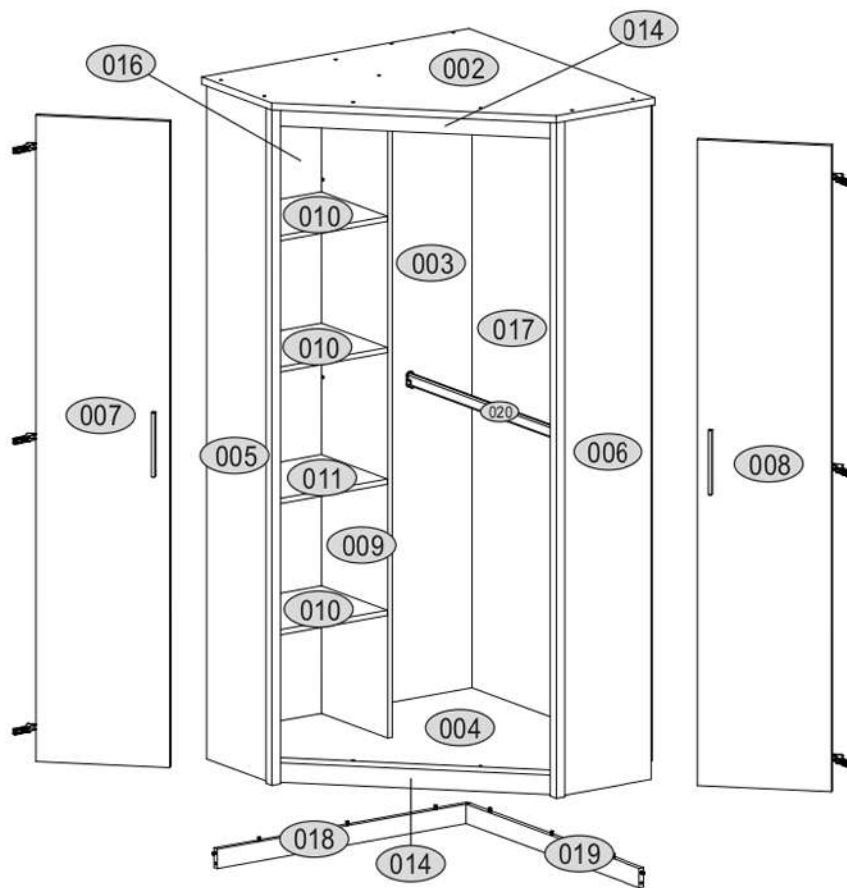

AIRON 2D

KÓD	ROZMER				BALÍK
	1	2	3	4	
002	969	969	22	1	3/3
003	2002	519	16	1	1/3
004	935	935	16	1	3/3
005	2078	360	16/32	1	2/3
006	2078	360	16/32	1	2/3
007	1987	404	16	1	2/3
008	1987	404	16	1	2/3
009	2002	344	16	1	1/3
010	400	342	16	3	1/3
011	400	342	16	1	1/3
014	847	60	16	2	1/3
016	2032	419	3	1	1/3
017	2032	472	3	2	1/3
018	919	60	16	1	1/3
019	903	60	16	1	1/3
020	914			2	1/3
PRÍSLUŠENSTVO				1	1/3

<p>x22 e1</p> <p>Ø7x50 mm</p> 	<p>x7 s1</p> 	<p>x9 r1</p> <p>Ø15x12 mm</p> 	<p>x9 r16</p> 
<p>x2 s2</p> 	<p>x31 f1</p> <p>Ø8x30 mm</p> 	<p>x2 c412.030</p> 	<p>x4 p42</p> <p>Ø 3,5x25mm</p> 
<p>x22 p25</p> <p>Ø3.5x16 mm</p> 	<p>x6 a16</p> 	<p>x6 b6</p> 	<p>x4 n301</p> 
<p>x12 d1</p> 	<p>x10 k1</p> 	<p>x60 l1</p> 	<p>x1 z1</p> 
<p>x1 p17</p> <p>Ø 6x60 mm</p> 	<p>x1 n14</p> 	<p>x1 f3</p> <p>Ø10x50 mm</p> 	

POZOR! Nábytok musí byť trvalo pripevnený k stene tak, aby sa zamedzilo riziku prevrátenia. Balík neobsahuje upevňovacie skrutky, pretože typ upevnenia je treba vybrať podľa typu steny. Vyberte typ vhodný pre Vašu stenu.