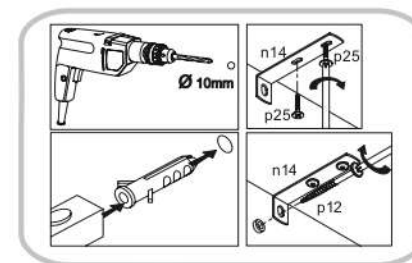

x22 e1 Ø7x50 mm	x7 s1	x9 r1 Ø15x12 mm	x9 r16
x2 s2	x31 f1 Ø8x30 mm	x2 c412.030	x4 p42 Ø 3,5x25mm
x22 p25 Ø3.5x16 mm	x6 a16	x6 b6	x4 n301
x12 d1	x10 k1	x60 l1	x1 z1
x1 p17 Ø 6x60 mm	x1 n14	x1 f3 Ø10x50 mm	

POZOR! Nábytok musí byť trvalo pripevnený k stene tak, aby sa zamedzilo riziku prevrátenia. Balík neobsahuje upevňovacie skrutky, pretože typ upevnenia je treba vybrať podľa typu steny. Vyberte typ vhodný pre Vašu stenu.