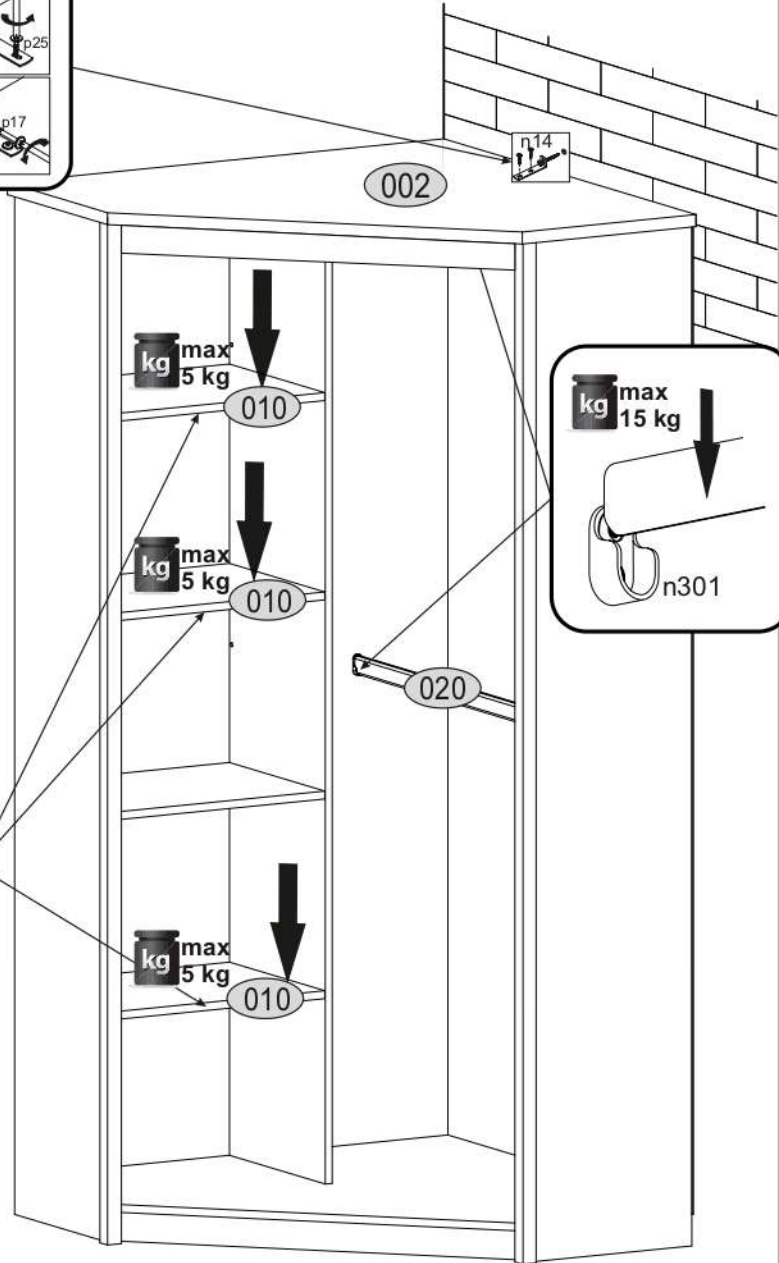

<p>x22 e1</p> <p>Ø7x50 mm</p> 	<p>x7 s1</p> 	<p>x9 r1</p> <p>Ø15x12 mm</p> 	<p>x9 r16</p> 
<p>x2 s2</p> 	<p>x31 f1</p> <p>Ø8x30 mm</p> 	<p>x2 c412.030</p> 	<p>x4 p42</p> <p>Ø 3,5x25mm</p> 
<p>x22 p25</p> <p>Ø3.5x16 mm</p> 	<p>x6 a16</p> 	<p>x6 b6</p> 	<p>x4 n301</p> 
<p>x12 d1</p> 	<p>x10 k1</p> 	<p>x60 l1</p> 	<p>x1 z1</p> 
<p>x1 p17</p> <p>Ø 6x60 mm</p> 	<p>x1 n14</p> 	<p>x1 f3</p> <p>Ø10x50 mm</p> 	

POZOR! Nábytok musí byť trvalo pripevnený k stene tak, aby sa zamedzilo riziku prevrátenia. Balík neobsahuje upevňovacie skrutky, pretože typ upevnenia je treba vybrať podľa typu steny. Vyberte typ vhodný pre Vašu stenu.

1

2

3

4

5

6

7

8

9

10

11

12

! a=b

13

14