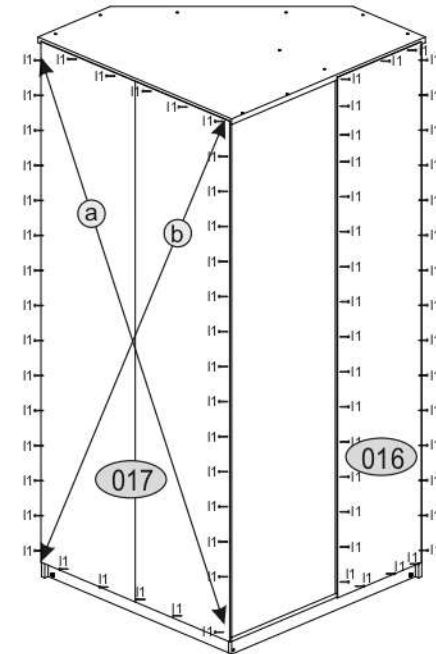

AIRON 2D

KÓD	ROZMER				BALÍK
	1	2	3	4	
002	969	969	22	1	3/3
003	2002	519	16	1	1/3
004	935	935	16	1	3/3
005	2078	360	16/32	1	2/3
006	2078	360	16/32	1	2/3
007	1987	404	16	1	2/3
008	1987	404	16	1	2/3
009	2002	344	16	1	1/3
010	400	342	16	3	1/3
011	400	342	16	1	1/3
014	847	60	16	2	1/3
016	2032	419	3	1	1/3
017	2032	472	3	2	1/3
018	919	60	16	1	1/3
019	903	60	16	1	1/3
020	914			2	1/3
PRÍSLUŠENSTVO				1	1/3

<p>x22 e1</p> <p>Ø7x50 mm</p> 	<p>x7 s1</p> 	<p>x9 r1</p> <p>Ø15x12 mm</p> 	<p>x9 r16</p> 
<p>x2 s2</p> 	<p>x31 f1</p> <p>Ø8x30 mm</p> 	<p>x2 c412.030</p> 	<p>x4 p42</p> <p>Ø 3,5x25mm</p> 
<p>x22 p25</p> <p>Ø3.5x16 mm</p> 	<p>x6 a16</p> 	<p>x6 b6</p> 	<p>x4 n301</p> 
<p>x12 d1</p> 	<p>x10 k1</p> 	<p>x60 l1</p> 	<p>x1 z1</p> 
<p>x1 p17</p> <p>Ø 6x60 mm</p> 	<p>x1 n14</p> 	<p>x1 f3</p> <p>Ø10x50 mm</p> 	

9

10

11

12

! a=b

13

14