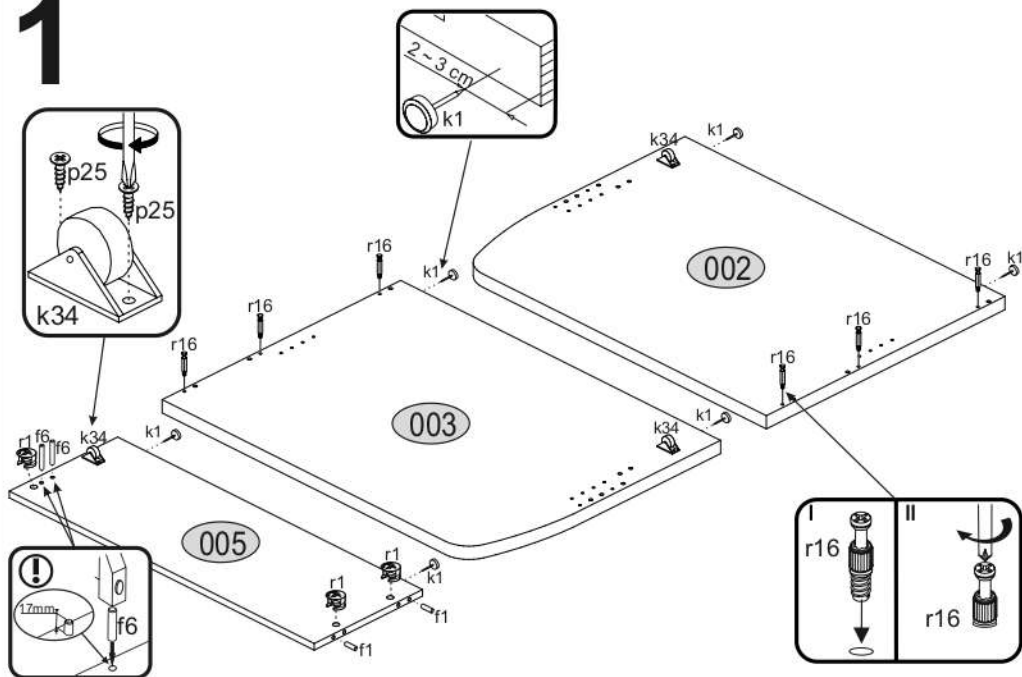

AIRON 2S 90

KÓD	ROZMER				BALÍK
	1	2	3	4	
001	2000	702	16	1	3/3
002	944	704	16/32	1	3/3
003	944	704	16/32	1	3/3
004	905	700	16	2	2/3
005	900	319	16	1	2/3
006	994	208	16	1	1/3
007	994	208	16	1	1/3
008	905	124	16	2	2/3
010	716	124	16	2	3/3
011	716	124	16	2	3/3
014	2000	179	22	1	1/3
015	992	60	30	2	1/3
018	1880	30	25	2	1/3
026	898	618	16	3	2/3
PRÍSLUŠENSTVO				1	3/3

<p>x8 e1</p> <p>Ø5x50 mm</p> 	<p>x21 r1</p> <p>Ø15x12 mm</p> 	<p>x4 r3</p> <p>Ø15x15 mm</p> 	<p>x25 r16</p> 
<p>x14 s2</p> 	<p>x2 f6</p> <p>Ø8x50 mm</p> 	<p>x38 f1</p> <p>Ø8x30 mm</p> 	<p>x32 e2</p> <p>Ø6.3x13 mm</p> 
<p>x16 k34</p> 	<p>x4 n63</p> 	<p>x48 p25</p> <p>Ø3.5x16 mm</p> 	<p>x12 p21</p> <p>Ø4x30 mm</p> 
<p>x4 n221</p> 	<p>x6 p62</p> <p>Ø4x45 mm</p> 	<p>x6 p10</p> <p>Ø4x40 mm</p> 	<p>x1 z1</p> 
<p>x4 c412.030</p> 	<p>x8 p42</p> <p>Ø 3,5x25mm</p> 	<p>x6 k1</p> 	

1

2

3

4

5**6****7****8**

9

10

11