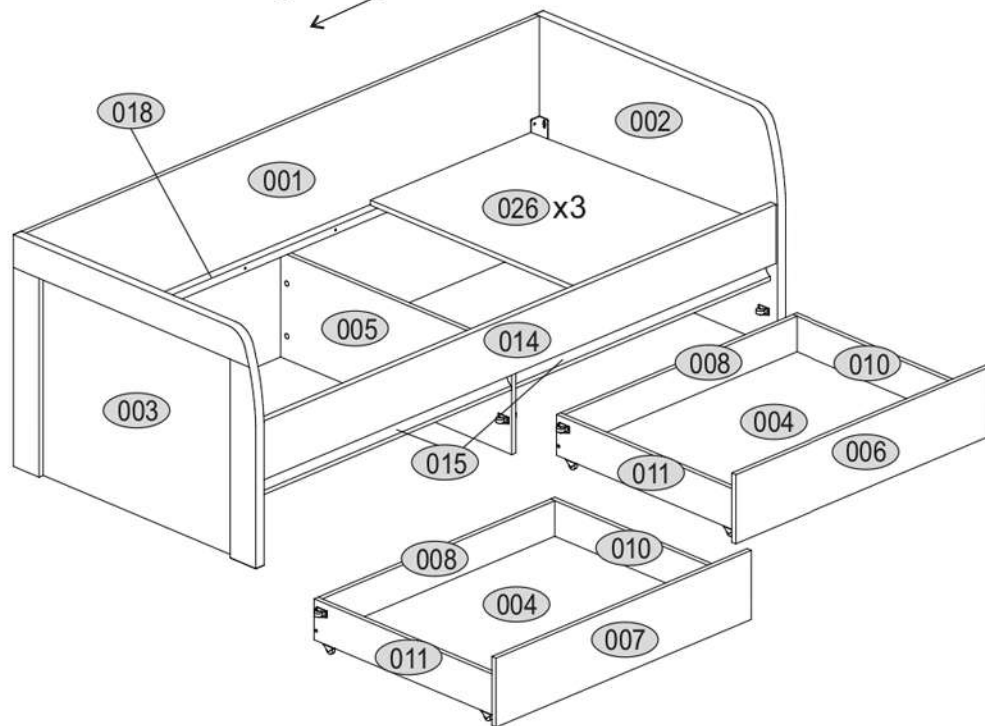

AIRON 2S 90

KÓD	ROZMER				BALÍK
	1	2	3	4	
001	2000	702	16	1	3/3
002	944	704	16/32	1	3/3
003	944	704	16/32	1	3/3
004	905	700	16	2	2/3
005	900	319	16	1	2/3
006	994	208	16	1	1/3
007	994	208	16	1	1/3
008	905	124	16	2	2/3
010	716	124	16	2	3/3
011	716	124	16	2	3/3
014	2000	179	22	1	1/3
015	992	60	30	2	1/3
018	1880	30	25	2	1/3
026	898	618	16	3	2/3
PRÍSLUŠENSTVO				1	3/3

<p>x8 e1</p> <p>Ø5x50 mm</p> 	<p>x21 r1</p> <p>Ø15x12 mm</p> 	<p>x4 r3</p> <p>Ø15x15 mm</p> 	<p>x25 r16</p> 
<p>x14 s2</p> 	<p>x2 f6</p> <p>Ø8x50 mm</p> 	<p>x38 f1</p> <p>Ø8x30 mm</p> 	<p>x32 e2</p> <p>Ø6.3x13 mm</p> 
<p>x16 k34</p> 	<p>x4 n63</p> 	<p>x48 p25</p> <p>Ø3.5x16 mm</p> 	<p>x12 p21</p> <p>Ø4x30 mm</p> 
<p>x4 n221</p> 	<p>x6 p62</p> <p>Ø4x45 mm</p> 	<p>x6 p10</p> <p>Ø4x40 mm</p> 	<p>x1 z1</p> 
<p>x4 c412.030</p> 	<p>x8 p42</p> <p>Ø 3,5x25mm</p> 	<p>x6 k1</p> 	

1

2

3

4

5**6****7****8**

9

10

11