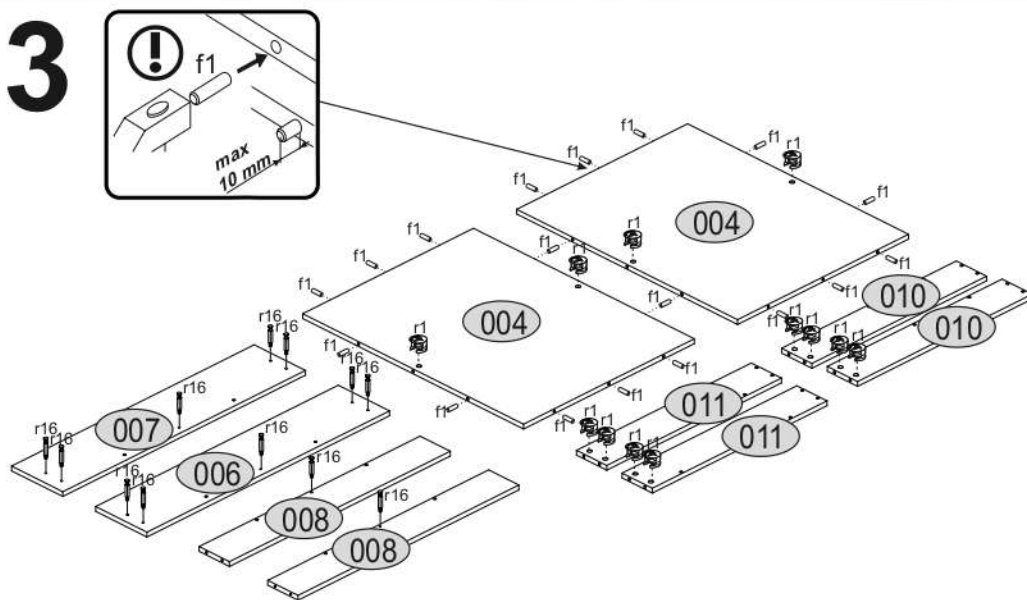

AIRON 2S 90

KÓD	ROZMER				BALÍK
	1	2	3	4	
001	2000	702	16	1	3/3
002	944	704	16/32	1	3/3
003	944	704	16/32	1	3/3
004	905	700	16	2	2/3
005	900	319	16	1	2/3
006	994	208	16	1	1/3
007	994	208	16	1	1/3
008	905	124	16	2	2/3
010	716	124	16	2	3/3
011	716	124	16	2	3/3
014	2000	179	22	1	1/3
015	992	60	30	2	1/3
018	1880	30	25	2	1/3
026	898	618	16	3	2/3
PRÍSLUŠENSTVO				1	3/3

<p>x8 e1</p> <p>Ø5x50 mm</p> 	<p>x21 r1</p> <p>Ø15x12 mm</p> 	<p>x4 r3</p> <p>Ø15x15 mm</p> 	<p>x25 r16</p> 
<p>x14 s2</p> 	<p>x2 f6</p> <p>Ø8x50 mm</p> 	<p>x38 f1</p> <p>Ø8x30 mm</p> 	<p>x32 e2</p> <p>Ø6.3x13 mm</p> 
<p>x16 k34</p> 	<p>x4 n63</p> 	<p>x48 p25</p> <p>Ø3.5x16 mm</p> 	<p>x12 p21</p> <p>Ø4x30 mm</p> 
<p>x4 n221</p> 	<p>x6 p62</p> <p>Ø4x45 mm</p> 	<p>x6 p10</p> <p>Ø4x40 mm</p> 	<p>x1 z1</p> 
<p>x4 c412.030</p> 	<p>x8 p42</p> <p>Ø 3,5x25mm</p> 	<p>x6 k1</p> 	

1

2

3

4

5**6****7****8**

9

10

11