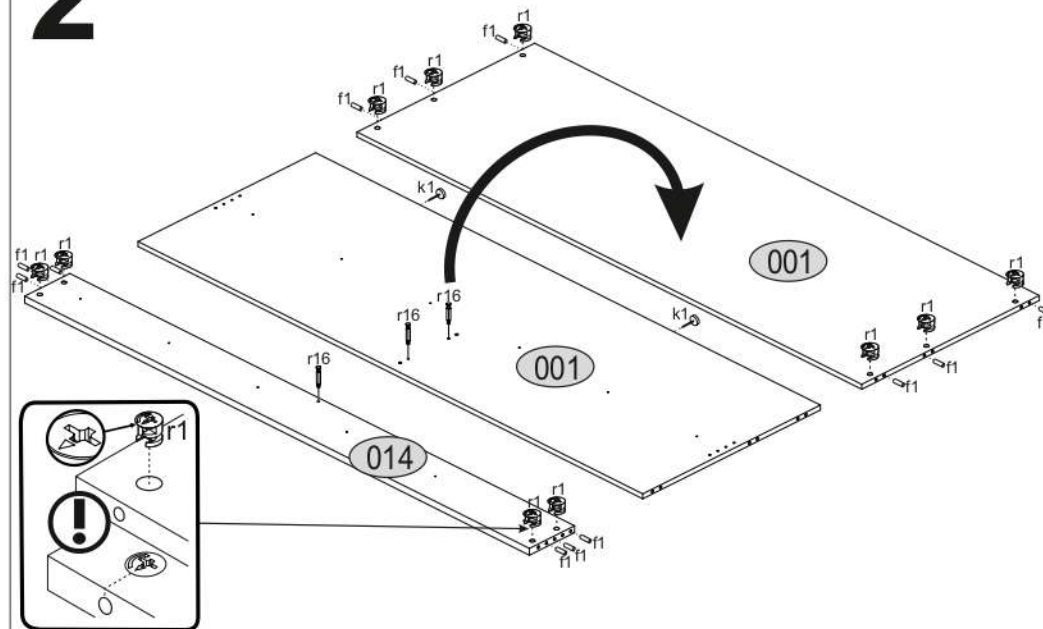

AIRON 2S 90

KÓD	ROZMER				BALÍK
	1	2	3	4	
001	2000	702	16	1	3/3
002	944	704	16/32	1	3/3
003	944	704	16/32	1	3/3
004	905	700	16	2	2/3
005	900	319	16	1	2/3
006	994	208	16	1	1/3
007	994	208	16	1	1/3
008	905	124	16	2	2/3
010	716	124	16	2	3/3
011	716	124	16	2	3/3
014	2000	179	22	1	1/3
015	992	60	30	2	1/3
018	1880	30	25	2	1/3
026	898	618	16	3	2/3
PRÍSLUŠENSTVO				1	3/3

<p>x8 e1</p> <p>Ø5x50 mm</p> 	<p>x21 r1</p> <p>Ø15x12 mm</p> 	<p>x4 r3</p> <p>Ø15x15 mm</p> 	<p>x25 r16</p> 
<p>x14 s2</p> 	<p>x2 f6</p> <p>Ø8x50 mm</p> 	<p>x38 f1</p> <p>Ø8x30 mm</p> 	<p>x32 e2</p> <p>Ø6.3x13 mm</p> 
<p>x16 k34</p> 	<p>x4 n63</p> 	<p>x48 p25</p> <p>Ø3.5x16 mm</p> 	<p>x12 p21</p> <p>Ø4x30 mm</p> 
<p>x4 n221</p> 	<p>x6 p62</p> <p>Ø4x45 mm</p> 	<p>x6 p10</p> <p>Ø4x40 mm</p> 	<p>x1 z1</p> 
<p>x4 c412.030</p> 	<p>x8 p42</p> <p>Ø 3,5x25mm</p> 	<p>x6 k1</p> 	

1

2

3

4

5**6****7****8**

9

10

11