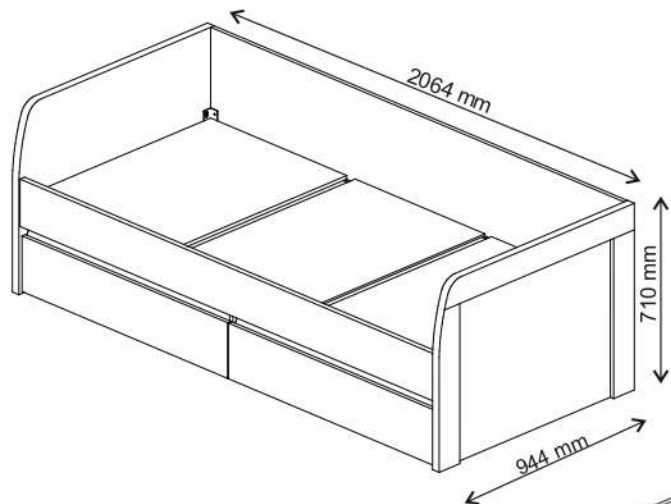

AIRON 2S 90

KÓD	ROZMER				BALÍK
	1	2	3	4	
001	2000	702	16	1	3/3
002	944	704	16/32	1	3/3
003	944	704	16/32	1	3/3
004	905	700	16	2	2/3
005	900	319	16	1	2/3
006	994	208	16	1	1/3
007	994	208	16	1	1/3
008	905	124	16	2	2/3
010	716	124	16	2	3/3
011	716	124	16	2	3/3
014	2000	179	22	1	1/3
015	992	60	30	2	1/3
018	1880	30	25	2	1/3
026	898	618	16	3	2/3
PRÍSLUŠENSTVO				1	3/3

<p>x8 e1</p> <p>Ø5x50 mm</p> 	<p>x21 r1</p> <p>Ø15x12 mm</p> 	<p>x4 r3</p> <p>Ø15x15 mm</p> 	<p>x25 r16</p> 
<p>x14 s2</p> 	<p>x2 f6</p> <p>Ø8x50 mm</p> 	<p>x38 f1</p> <p>Ø8x30 mm</p> 	<p>x32 e2</p> <p>Ø6.3x13 mm</p> 
<p>x16 k34</p> 	<p>x4 n63</p> 	<p>x48 p25</p> <p>Ø3.5x16 mm</p> 	<p>x12 p21</p> <p>Ø4x30 mm</p> 
<p>x4 n221</p> 	<p>x6 p62</p> <p>Ø4x45 mm</p> 	<p>x6 p10</p> <p>Ø4x40 mm</p> 	<p>x1 z1</p> 
<p>x4 c412.030</p> 	<p>x8 p42</p> <p>Ø 3,5x25mm</p> 	<p>x6 k1</p> 	