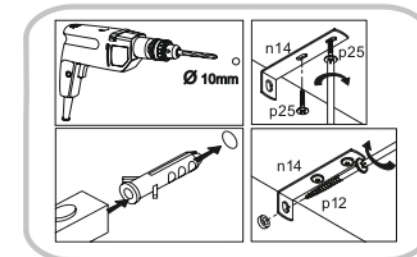

x14 e1 Ø 7x50mm 	x20 r1 Ø 15x12mm 	x20 r16 	x4 s2
x2 a145 	x4 a143 	x6 b119 	x58 f1 Ø 8x30mm
x54 p25 Ø 3,5x16n 	x10 l2 	x6 n260 	x12 d1 Ø 5x17 mm
x10 s4 	x1 f3 Ø 10x50 mm 	x1 n14 	x1 p17 Ø 6x60 mm
x5 c412.030 	x10 p42 Ø 3,5x25mm 	x2 L300 	
x8 k1 	x1 z1 		

POZOR! Nábytok musí byť trvalo pripevnený k stene tak, aby sa zamedzilo riziku prevrátania. Balík neobsahuje upevňovacie skrutky, pretože typ upevnenia je treba vybrať podľa typu steny. Vyberte typ vhodný pre Vašu stenu.