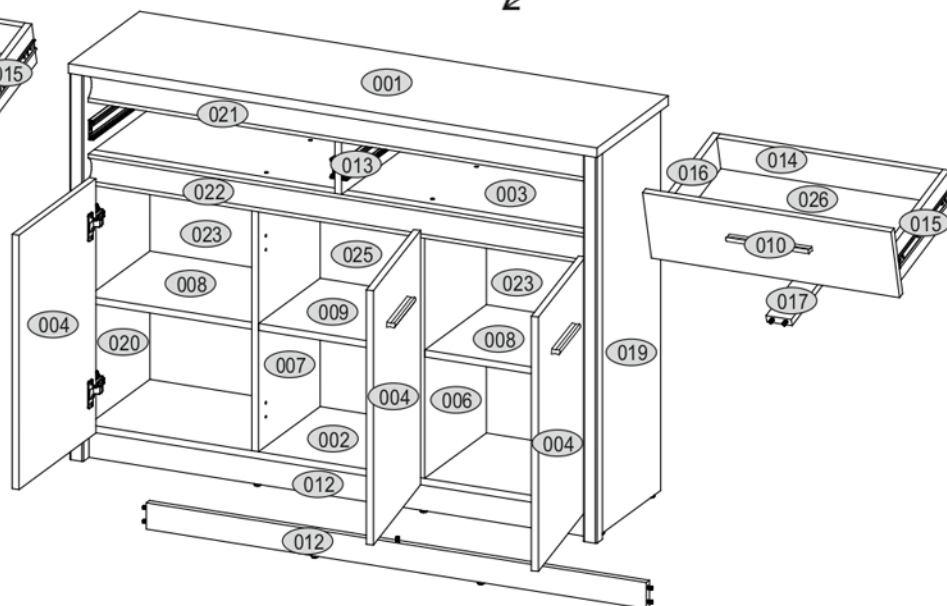

AIRON 3D2S

Ø10

| KÓD | ROZMER | | | BALÍK | |
|----------------------|--------|-----|-------|-------|-----|
| 001 | 1254 | 362 | 22 | 1 | 2/2 |
| 002 | 1186 | 334 | 16 | 1 | 2/2 |
| 003 | 1186 | 284 | 16 | 1 | 2/2 |
| 004 | 586 | 392 | 16 | 3 | 1/2 |
| 006 | 603 | 314 | 16 | 1 | 2/2 |
| 007 | 603 | 314 | 16 | 1 | 2/2 |
| 008 | 388 | 313 | 16 | 2 | 2/2 |
| 009 | 378 | 313 | 16 | 1 | 2/2 |
| 010 | 589 | 151 | 16 | 1 | 1/2 |
| 011 | 589 | 151 | 16 | 1 | 1/2 |
| 012 | 1186 | 60 | 16 | 2 | 2/2 |
| 013 | 189 | 314 | 16 | 1 | 2/2 |
| 014 | 529 | 100 | 16 | 2 | 2/2 |
| 015 | 300 | 100 | 16 | 2 | 2/2 |
| 016 | 300 | 100 | 16 | 2 | 2/2 |
| 017 | 60 | 284 | 16 | 2 | 2/2 |
| 019 | 884 | 360 | 16/32 | 1 | 1/2 |
| 020 | 884 | 360 | 16/32 | 1 | 1/2 |
| 021 | 1186 | 60 | 30 | 1 | 2/2 |
| 022 | 1186 | 60 | 30 | 1 | 2/2 |
| 023 | 826 | 404 | 3 | 2 | 1/2 |
| 025 | 826 | 395 | 3 | 1 | 1/2 |
| 026 | 547 | 302 | 3 | 2 | 1/2 |
| PRÍSLUŠENSTVO | | | | 1 | 1/2 |

| | | | |
|--|---|--|--|
| x14 e1 Ø 7x50mm  | x20 r1 Ø 15x12mm  | x20 r16  | x4 s2  |
| x2 a145  | x4 a143  | x6 b119  | x58 f1 Ø 8x30mm  |
| x54 p25 Ø 3,5x16n  | x10 l2  | x6 n260  | x12 d1 Ø 5x17 mm  |
| x10 s4  | x1 f3 Ø 10x50 mm  | x1 n14  | x1 p17 Ø 6x60 mm  |
| x5 c412.030  | x10 p42 Ø 3,5x25mm  | x2 L300  | |
| x8 k1  | x1 z1  | | |