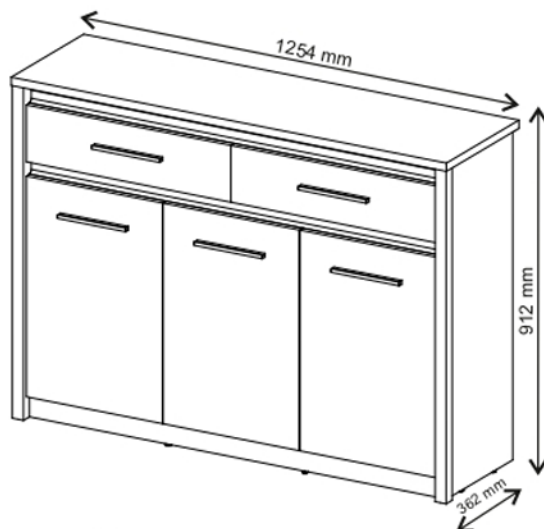

AIRON 3D2S

Ø10

| KÓD | ROZMER | | | BALÍK | |
|----------------------|--------|-----|-------|-------|-----|
| 001 | 1254 | 362 | 22 | 1 | 2/2 |
| 002 | 1186 | 334 | 16 | 1 | 2/2 |
| 003 | 1186 | 284 | 16 | 1 | 2/2 |
| 004 | 586 | 392 | 16 | 3 | 1/2 |
| 006 | 603 | 314 | 16 | 1 | 2/2 |
| 007 | 603 | 314 | 16 | 1 | 2/2 |
| 008 | 388 | 313 | 16 | 2 | 2/2 |
| 009 | 378 | 313 | 16 | 1 | 2/2 |
| 010 | 589 | 151 | 16 | 1 | 1/2 |
| 011 | 589 | 151 | 16 | 1 | 1/2 |
| 012 | 1186 | 60 | 16 | 2 | 2/2 |
| 013 | 189 | 314 | 16 | 1 | 2/2 |
| 014 | 529 | 100 | 16 | 2 | 2/2 |
| 015 | 300 | 100 | 16 | 2 | 2/2 |
| 016 | 300 | 100 | 16 | 2 | 2/2 |
| 017 | 60 | 284 | 16 | 2 | 2/2 |
| 019 | 884 | 360 | 16/32 | 1 | 1/2 |
| 020 | 884 | 360 | 16/32 | 1 | 1/2 |
| 021 | 1186 | 60 | 30 | 1 | 2/2 |
| 022 | 1186 | 60 | 30 | 1 | 2/2 |
| 023 | 826 | 404 | 3 | 2 | 1/2 |
| 025 | 826 | 395 | 3 | 1 | 1/2 |
| 026 | 547 | 302 | 3 | 2 | 1/2 |
| PRÍSLUŠENSTVO | | | | 1 | 1/2 |