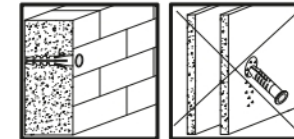

AIRON 3D2S

Ø10

| KÓD | ROZMER | | | BALÍK | |
|----------------------|--------|-----|-------|-------|-----|
| 001 | 1254 | 362 | 22 | 1 | 2/2 |
| 002 | 1186 | 334 | 16 | 1 | 2/2 |
| 003 | 1186 | 284 | 16 | 1 | 2/2 |
| 004 | 586 | 392 | 16 | 3 | 1/2 |
| 006 | 603 | 314 | 16 | 1 | 2/2 |
| 007 | 603 | 314 | 16 | 1 | 2/2 |
| 008 | 388 | 313 | 16 | 2 | 2/2 |
| 009 | 378 | 313 | 16 | 1 | 2/2 |
| 010 | 589 | 151 | 16 | 1 | 1/2 |
| 011 | 589 | 151 | 16 | 1 | 1/2 |
| 012 | 1186 | 60 | 16 | 2 | 2/2 |
| 013 | 189 | 314 | 16 | 1 | 2/2 |
| 014 | 529 | 100 | 16 | 2 | 2/2 |
| 015 | 300 | 100 | 16 | 2 | 2/2 |
| 016 | 300 | 100 | 16 | 2 | 2/2 |
| 017 | 60 | 284 | 16 | 2 | 2/2 |
| 019 | 884 | 360 | 16/32 | 1 | 1/2 |
| 020 | 884 | 360 | 16/32 | 1 | 1/2 |
| 021 | 1186 | 60 | 30 | 1 | 2/2 |
| 022 | 1186 | 60 | 30 | 1 | 2/2 |
| 023 | 826 | 404 | 3 | 2 | 1/2 |
| 025 | 826 | 395 | 3 | 1 | 1/2 |
| 026 | 547 | 302 | 3 | 2 | 1/2 |
| PRÍSLUŠENSTVO | | | | 1 | 1/2 |

| | | | |
|--|---|--|--|
| x14 e1 Ø 7x50mm  | x20 r1 Ø 15x12mm  | x20 r16  | x4 s2  |
| x2 a145  | x4 a143  | x6 b119  | x58 f1 Ø 8x30mm  |
| x54 p25 Ø 3,5x16n  | x10 l2  | x6 n260  | x12 d1 Ø 5x17 mm  |
| x10 s4  | x1 f3 Ø 10x50 mm  | x1 n14  | x1 p17 Ø 6x60 mm  |
| x5 c412.030  | x10 p42 Ø 3,5x25mm  | x2 L300  | |
| x8 k1  | x1 z1  | | |

POZOR! Nábytok musí byť trvalo pripevnený k stene tak, aby sa zamedzilo riziku prevrátania. Balík neobsahuje upevňovacie skrutky, pretože typ upevnenia je treba vybrať podľa typu steny. Vyberte typ vhodný pre Vašu stenu.