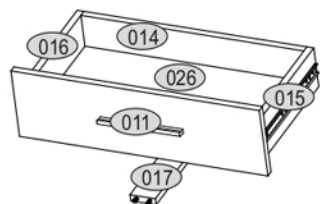

AIRON 3D2S

Ø10

| KÓD | ROZMER | | | BALÍK | |
|----------------------|--------|-----|-------|-------|-----|
| 001 | 1254 | 362 | 22 | 1 | 2/2 |
| 002 | 1186 | 334 | 16 | 1 | 2/2 |
| 003 | 1186 | 284 | 16 | 1 | 2/2 |
| 004 | 586 | 392 | 16 | 3 | 1/2 |
| 006 | 603 | 314 | 16 | 1 | 2/2 |
| 007 | 603 | 314 | 16 | 1 | 2/2 |
| 008 | 388 | 313 | 16 | 2 | 2/2 |
| 009 | 378 | 313 | 16 | 1 | 2/2 |
| 010 | 589 | 151 | 16 | 1 | 1/2 |
| 011 | 589 | 151 | 16 | 1 | 1/2 |
| 012 | 1186 | 60 | 16 | 2 | 2/2 |
| 013 | 189 | 314 | 16 | 1 | 2/2 |
| 014 | 529 | 100 | 16 | 2 | 2/2 |
| 015 | 300 | 100 | 16 | 2 | 2/2 |
| 016 | 300 | 100 | 16 | 2 | 2/2 |
| 017 | 60 | 284 | 16 | 2 | 2/2 |
| 019 | 884 | 360 | 16/32 | 1 | 1/2 |
| 020 | 884 | 360 | 16/32 | 1 | 1/2 |
| 021 | 1186 | 60 | 30 | 1 | 2/2 |
| 022 | 1186 | 60 | 30 | 1 | 2/2 |
| 023 | 826 | 404 | 3 | 2 | 1/2 |
| 025 | 826 | 395 | 3 | 1 | 1/2 |
| 026 | 547 | 302 | 3 | 2 | 1/2 |
| PRÍSLUŠENSTVO | | | | 1 | 1/2 |

| | | | |
|--|---|--|--|
| x14 e1 Ø 7x50mm  | x20 r1 Ø 15x12mm  | x20 r16  | x4 s2  |
| x2 a145  | x4 a143  | x6 b119  | x58 f1 Ø 8x30mm  |
| x54 p25 Ø 3,5x16n  | x10 l2  | x6 n260  | x12 d1 Ø 5x17 mm  |
| x10 s4  | x1 f3 Ø 10x50 mm  | x1 n14  | x1 p17 Ø 6x60 mm  |
| x5 c412.030  | x10 p42 Ø 3,5x25mm  | x2 L300  | |
| x8 k1  | x1 z1  | | |