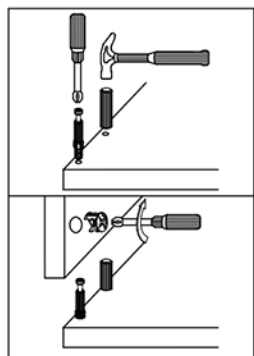

AIRON 160/210

| | | | | | | | |
|-------|-----|------|----|-----|-----|---------|-------|
| | | | | | | | |
| T1 | ZDW | M1 | | K30 | K50 | E6,3x16 | BKS |
| 4 | 8 | 20 | | 24 | 16 | 48 | 4 |
| | | | | | | | |
| W4x16 | SG | KLEJ | HB | GB | BB | E5x13 | P-750 |
| 6 | 8 | 3 | 4 | 6 | 6 | 26 | 2 |

| SYMBOL PRVKU | ROZMER | KÓD | BALÍK |
|--------------|------------|-------------|-------|
| 1 | 900 x 800 | GR-STÓL - 1 | 1 / 1 |
| 2 | 900 x 500 | GR-STÓL - 2 | 1 / 1 |
| 3 | 1320 x 100 | GR-STÓL - 3 | 1 / 1 |
| 4 | 620 x 100 | GR-STÓL - 4 | 1 / 1 |
| 5 | 816 x 100 | GR-STÓL - 5 | 1 / 1 |
| 6 | 734 x 120 | GR-STÓL - 6 | 1 / 1 |
| 7 | 734 x 98 | GR-STÓL - 7 | 1 / 1 |
| 8 | 734 x 120 | GR-STÓL - 8 | 1 / 1 |
| 9 | 734 x 98 | GR-STÓL - 9 | 1 / 1 |