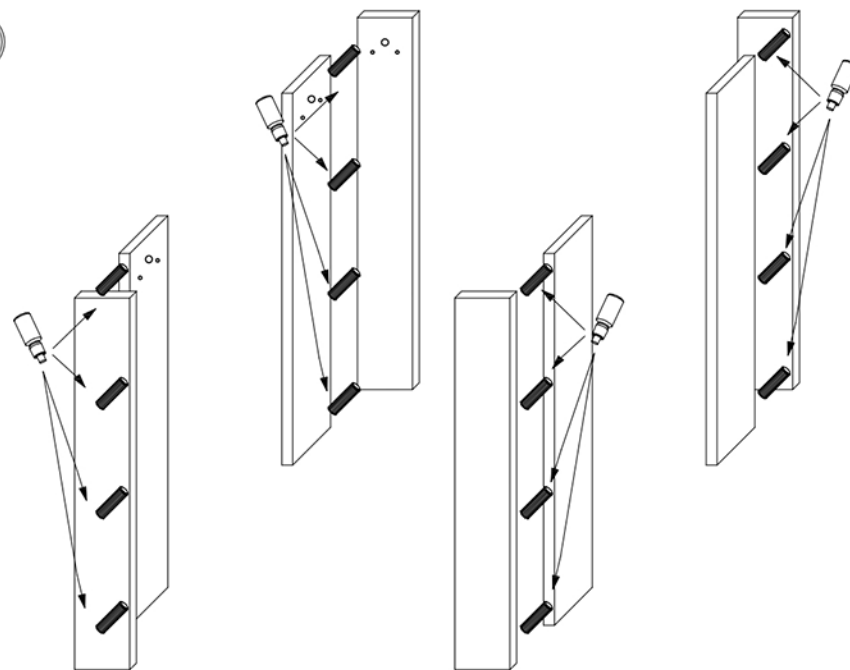

T1	ZDW	M1		K30	K50	E6,3x16	BKS
4	8	20		24	16	48	4
W4x16	SG	KLEJ	HB	GB	BB	E5x13	P-750
6	8	3	4	6	6	26	2

SYMBOL PRVKU	ROZMER	KÓD	BALÍK
1	900 x 800	GR-STÓL - 1	1 / 1
2	900 x 500	GR-STÓL - 2	1 / 1
3	1320 x 100	GR-STÓL - 3	1 / 1
4	620 x 100	GR-STÓL - 4	1 / 1
5	816 x 100	GR-STÓL - 5	1 / 1
6	734 x 120	GR-STÓL - 6	1 / 1
7	734 x 98	GR-STÓL - 7	1 / 1
8	734 x 120	GR-STÓL - 8	1 / 1
9	734 x 98	GR-STÓL - 9	1 / 1

1