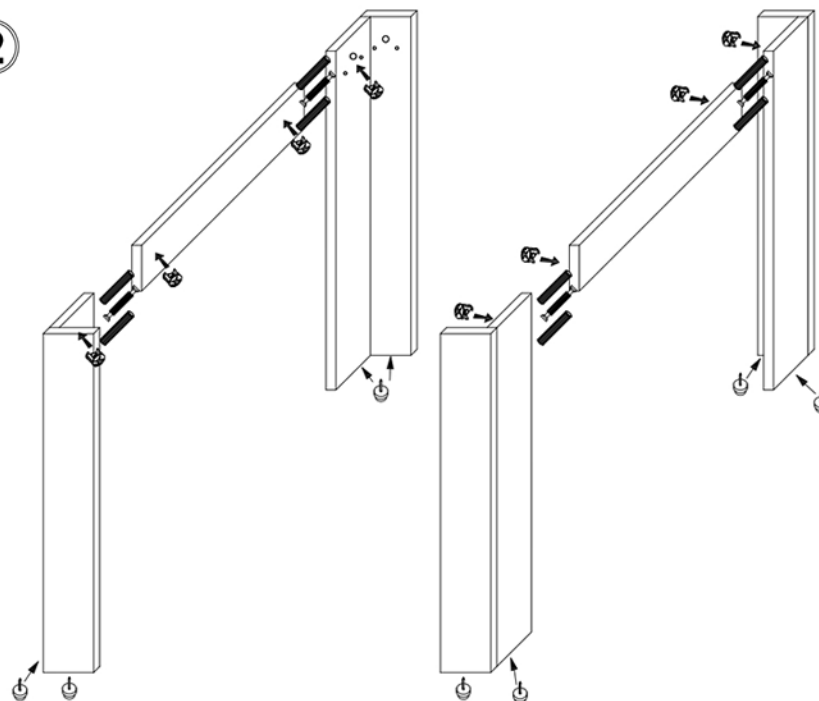

AIRON 160/210

| | | | | | | | |
|-------|-----|------|----|-----|-----|---------|-------|
| | | | | | | | |
| T1 | ZDW | M1 | | K30 | K50 | E6,3x16 | BKS |
| 4 | 8 | 20 | | 24 | 16 | 48 | 4 |
| | | | | | | | |
| W4x16 | SG | KLEJ | HB | GB | BB | E5x13 | P-750 |
| 6 | 8 | 3 | 4 | 6 | 6 | 26 | 2 |

| SYMBOL PRVKU | ROZMER | KÓD | BALÍK |
|--------------|------------|-------------|-------|
| 1 | 900 x 800 | GR-STÓL - 1 | 1 / 1 |
| 2 | 900 x 500 | GR-STÓL - 2 | 1 / 1 |
| 3 | 1320 x 100 | GR-STÓL - 3 | 1 / 1 |
| 4 | 620 x 100 | GR-STÓL - 4 | 1 / 1 |
| 5 | 816 x 100 | GR-STÓL - 5 | 1 / 1 |
| 6 | 734 x 120 | GR-STÓL - 6 | 1 / 1 |
| 7 | 734 x 98 | GR-STÓL - 7 | 1 / 1 |
| 8 | 734 x 120 | GR-STÓL - 8 | 1 / 1 |
| 9 | 734 x 98 | GR-STÓL - 9 | 1 / 1 |

1

2

3

4

5

6