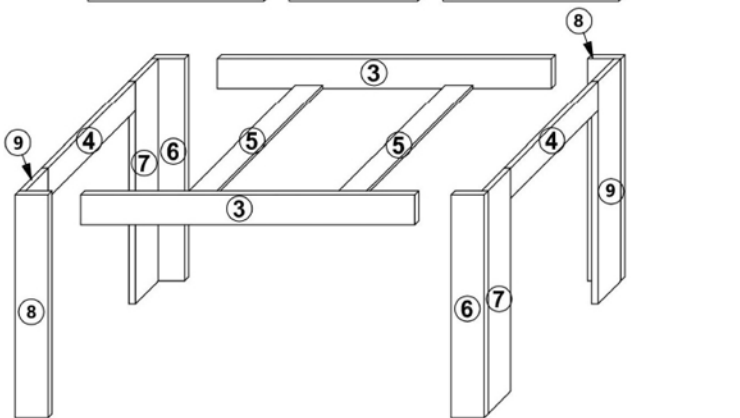

AIRON 160/210

| | | | | | | | |
|-------|-----|------|----|-----|-----|---------|-------|
| | | | | | | | |
| T1 | ZDW | M1 | | K30 | K50 | E6,3x16 | BKS |
| 4 | 8 | 20 | | 24 | 16 | 48 | 4 |
| | | | | | | | |
| W4x16 | SG | KLEJ | HB | GB | BB | E5x13 | P-750 |
| 6 | 8 | 3 | 4 | 6 | 6 | 26 | 2 |

| SYMBOL PRVKU | ROZMER | KÓD | BALÍK |
|--------------|------------|-------------|-------|
| 1 | 900 x 800 | GR-STÓL - 1 | 1 / 1 |
| 2 | 900 x 500 | GR-STÓL - 2 | 1 / 1 |
| 3 | 1320 x 100 | GR-STÓL - 3 | 1 / 1 |
| 4 | 620 x 100 | GR-STÓL - 4 | 1 / 1 |
| 5 | 816 x 100 | GR-STÓL - 5 | 1 / 1 |
| 6 | 734 x 120 | GR-STÓL - 6 | 1 / 1 |
| 7 | 734 x 98 | GR-STÓL - 7 | 1 / 1 |
| 8 | 734 x 120 | GR-STÓL - 8 | 1 / 1 |
| 9 | 734 x 98 | GR-STÓL - 9 | 1 / 1 |