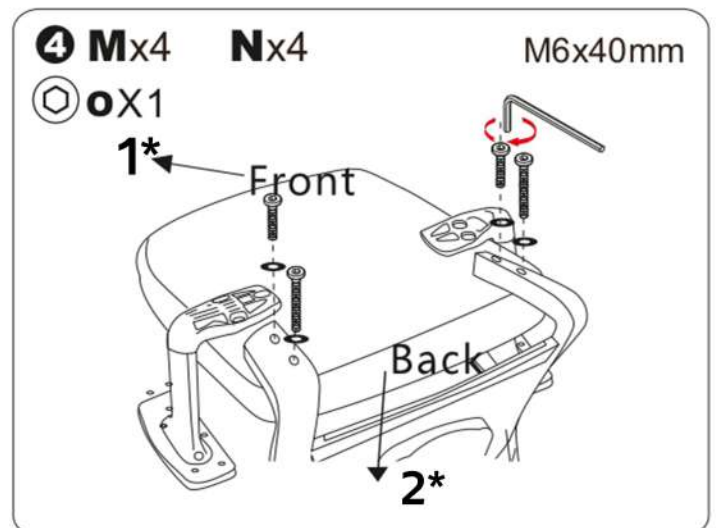

ALONZO

1* PREDNÁ ČASŤ/PŘEDNÍ ČÁST/ELÜLSŐ/OLDAL/FAŢĂ./ SPRIJEDA/SPREDNJI DEL

2* ZADNÁ ČASŤ/ZADNÍ ČÁST/HÁTSÓ OLDAL/SPATA/STRAGA/ZADNJI DEL

5 Jx4

M6x20mm

⊕OX1

6 Lx2+1

M6x35mm

⊕OX1

7

8

1*

EN/ adjust seat height,
SK/ nastavenie výšky sedadla,
CZ/ nastavení výšky sedadla,
HU/ ülésmagasság-állítás,
RO/ reglarea înălțimii scaunului,
HR/ postavitev visine sedeža,
SI/ podešavanje visine sje

2*

EN/ lock and unlock tilting,
SK/ zamknutie a odomknutie naklápania,
CZ/ zamykání a odemykání naklápění,
HU/ dönthető zárás és nyitás,
RO/ blocare și deblocare înclinare,
HR/ zaklepanje in odklepanje nagiba,
SI/ zaključavanje i otključavanje naginjanja