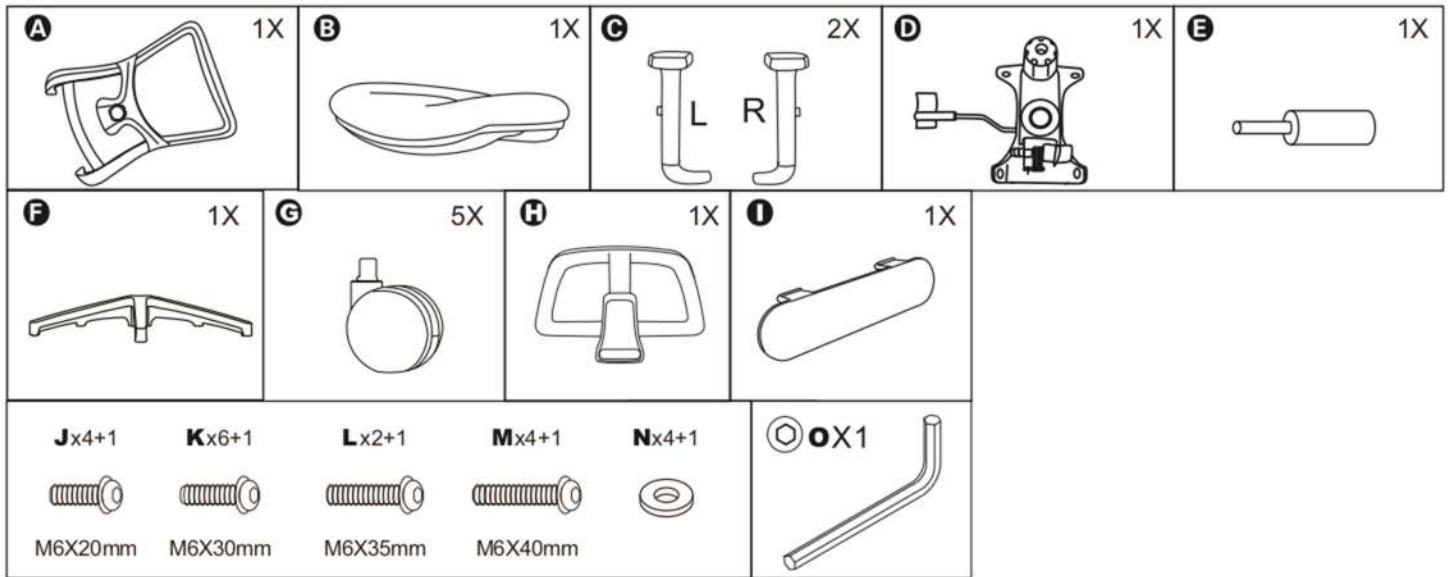

ALONZO

1* PREDNÁ ČASŤ/PŘEDNÍ ČÁST/ELÜLSŐ/OLDAL/FAŢĂ./ SPRIJEDA/SPREDNJI DEL

2* ZADNÁ ČASŤ/ZADNÍ ČÁST/HÁTSÓ OLDAL/SPATA/STRAGA/ZADNJI DEL

5 Jx4

M6x20mm

⊕OX1

6 Lx2+1

M6x35mm

⊕OX1

7

8

1*

EN/ adjust seat height,
SK/ nastavenie výšky sedadla,
CZ/ nastavení výšky sedadla,
HU/ ülésmagasság-állítás,
RO/ reglarea înălțimii scaunului,
HR/ postavitev visine sedeža,
SI/ podešavanje visine sje

2*

EN/ lock and unlock tilting,
SK/ zamknutie a odomknutie naklápania,
CZ/ zamykání a odemykání naklápění,
HU/ dönthető zárás és nyitás,
RO/ blocare și deblocare înclinare,
HR/ zaklepanje in odklepanje nagiba,
SI/ zaključavanje i otključavanje naginjanja