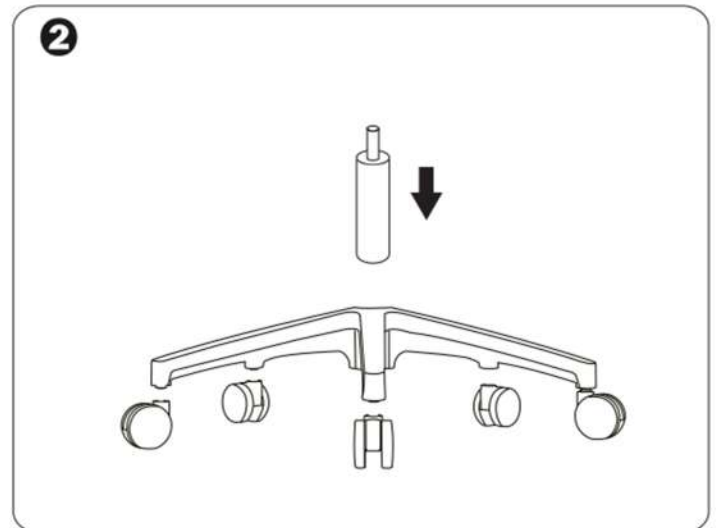

ALONZO

1* PREDNÁ ČASŤ/PŘEDNÍ ČÁST/ELÜLSŐ/OLDAL/FAŢĂ./ SPRIJEDA/SPREDNJI DEL

2* ZADNÁ ČASŤ/ZADNÍ ČÁST/HÁTSÓ OLDAL/SPATA/STRAGA/ZADNJI DEL

5 Jx4

M6x20mm

⊕OX1

6 Lx2+1

M6x35mm

⊕OX1

7

8

1*

EN/ adjust seat height,
SK/ nastavenie výšky sedadla,
CZ/ nastavení výšky sedadla,
HU/ ülésmagasság-állítás,
RO/ reglarea înălțimii scaunului,
HR/ postavitev visine sedeža,
SI/ podešavanje visine sje