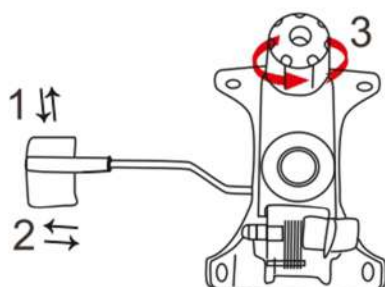

ALONZO

1* PREDNÁ ČASŤ/PŘEDNÍ ČÁST/ELÜLSŐ/OLDAL/FAŢĂ./ SPRIJEDA/SPREDNJI DEL

2* ZADNÁ ČASŤ/ZADNÍ ČÁST/HÁTSÓ OLDAL/SPATA/STRAGA/ZADNJI DEL

5 Jx4

M6x20mm

⊕OX1

6 Lx2+1

M6x35mm

⊕OX1

7

8

1*

EN/ adjust seat height,
SK/ nastavenie výšky sedadla,
CZ/ nastavení výšky sedadla,
HU/ ülésmagasság-állítás,
RO/ reglarea înălțimii scaunului,
HR/ postavitev visine sedeža,
SI/ podešavanje visine sje