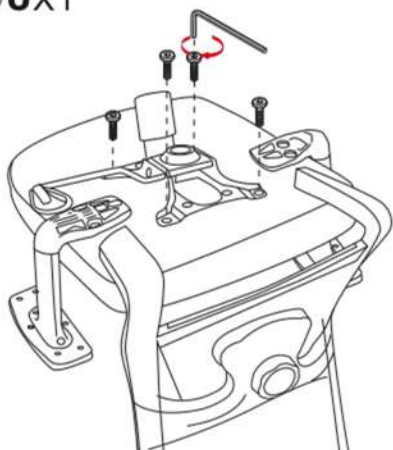

ALONZO

1* PREDNÁ ČASŤ/PŘEDNÍ ČÁST/ELÜLSŐ/OLDAL/FAŢĂ./ SPRIJEDA/SPREDNJI DEL

2* ZADNÁ ČASŤ/ZADNÍ ČÁST/HÁTSÓ OLDAL/SPATA/STRAGA/ZADNJI DEL

5 Jx4

M6x20mm

⊕OX1

6 Lx2+1

M6x35mm

⊕OX1

7

8

1*

EN/ adjust seat height,
SK/ nastavenie výšky sedadla,
CZ/ nastavení výšky sedadla,
HU/ ülésmagasság-állítás,
RO/ reglarea înălțimii scaunului,
HR/ postavitev visine sedeža,
SI/ podešavanje visine sje