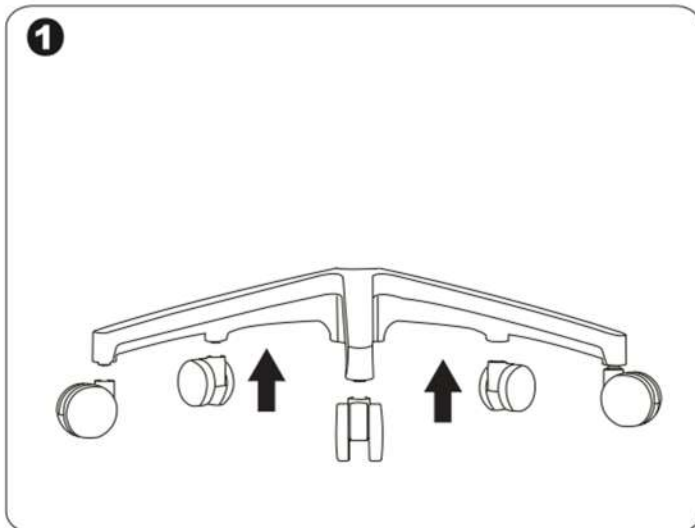

ALONZO

1* PREDNÁ ČASŤ/PŘEDNÍ ČÁST/ELÜLSŐ/OLDAL/FAŢĂ./ SPRIJEDA/SPREDNJI DEL

2* ZADNÁ ČASŤ/ZADNÍ ČÁST/HÁTSÓ OLDAL/SPATA/STRAGA/ZADNJI DEL

5 Jx4

M6x20mm

⊕OX1

6 Lx2+1

M6x35mm

⊕OX1

7

8

1*

EN/ adjust seat height,
SK/ nastavenie výšky sedadla,
CZ/ nastavení výšky sedadla,
HU/ ülésmagasság-állítás,
RO/ reglarea înălțimii scaunului,
HR/ postavitev visine sedeža,
SI/ podešavanje visine sje