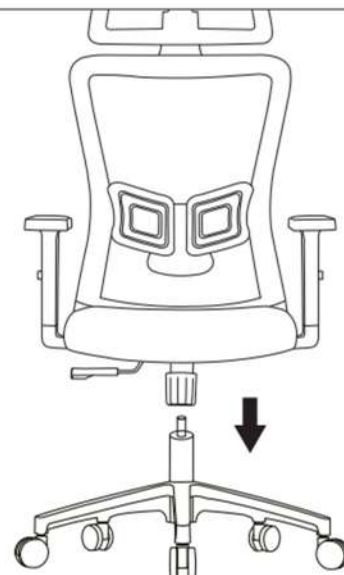

ALONZO

1* PREDNÁ ČASŤ/PŘEDNÍ ČÁST/ELÜLSŐ/OLDAL/FAŢĂ./ SPRIJEDA/SPREDNJI DEL

2* ZADNÁ ČASŤ/ZADNÍ ČÁST/HÁTSÓ OLDAL/SPATA/STRAGA/ZADNJI DEL

5 Jx4

M6x20mm

⊕OX1

6 Lx2+1

M6x35mm

⊕OX1

7

8

1*

EN/ adjust seat height,
SK/ nastavenie výšky sedadla,
CZ/ nastavení výšky sedadla,
HU/ ülésmagasság-állítás,
RO/ reglarea înălțimii scaunului,
HR/ postavitev visine sedeža,
SI/ podešavanje visine sje