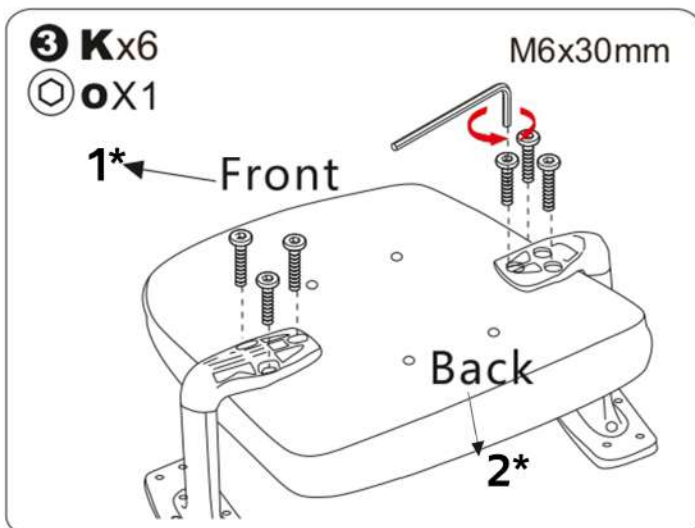

ALONZO

1* PREDNÁ ČASŤ/PŘEDNÍ ČÁST/ELÜLSŐ/OLDAL/FAŢĂ./ SPRIJEDA/SPREDNJI DEL

2* ZADNÁ ČASŤ/ZADNÍ ČÁST/HÁTSÓ OLDAL/SPATA/STRAGA/ZADNJI DEL

5 Jx4

M6x20mm

⊕OX1

6 Lx2+1

M6x35mm

⊕OX1

7

8

1*

EN/ adjust seat height,
SK/ nastavenie výšky sedadla,
CZ/ nastavení výšky sedadla,
HU/ ülésmagasság-állítás,
RO/ reglarea înălțimii scaunului,
HR/ postavitev visine sedeža,
SI/ podešavanje visine sje