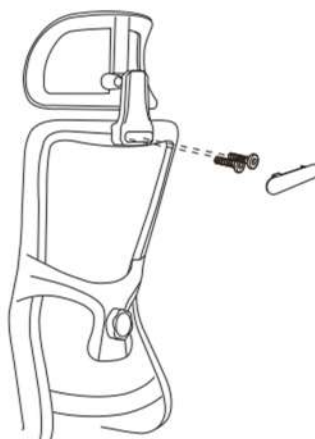

ALONZO

1* PREDNÁ ČASŤ/PŘEDNÍ ČÁST/ELÜLSŐ/OLDAL/FAŢĂ./ SPRIJEDA/SPREDNJI DEL

2* ZADNÁ ČASŤ/ZADNÍ ČÁST/HÁTSÓ OLDAL/SPATA/STRAGA/ZADNJI DEL

5 Jx4

M6x20mm

⊕OX1

6 Lx2+1

M6x35mm

⊕OX1

7

8

1*

EN/ adjust seat height,
SK/ nastavenie výšky sedadla,
CZ/ nastavení výšky sedadla,
HU/ ülésmagasság-állítás,
RO/ reglarea înălțimii scaunului,
HR/ postavitev visine sedeža,
SI/ podešavanje visine sje

2*

EN/ lock and unlock tilting,
SK/ zamknutie a odomknutie naklápania,
CZ/ zamykání a odemykání naklápění,
HU/ dönthető zárás és nyitás,
RO/ blocare și deblocare înclinare,
HR/ zaklepanje in odklepanje nagiba,
SI/ zaključavanje i otključavanje naginjanja