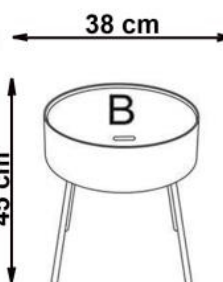

AURA

A		1
B		1
C		4

 max. 20 kg

v.1

HALMAR Sp. z o.o.
 ul. Centralnego Okręgu Przemysłowego 2, 37-450 Stalowa Wola, POLSKA / POLAND
 tel. +48 15 843 28 10, fax: +48 15 842 19 57, e-mail: office@halmar.com.pl