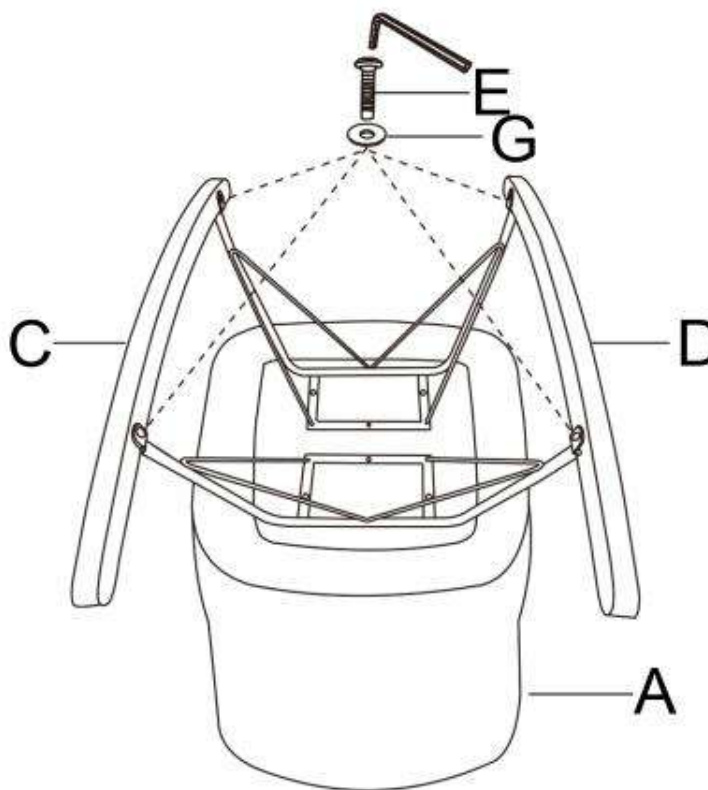

AUSTIN

A		1
B		2
C		1
D		1
E	 M6x20 mm	4
F	 M6x16 mm	6
G	 M6x16 mm	4

 max. 100 kg

v.1

HALMAR Sp. z o.o.

ul. Centralnego Okręgu Przemysłowego 2, 37-450 Stalowa Wola, POLSKA / POLAND
tel. +48 15 843 28 10, fax: +48 15 842 19 57, e-mail: office@halmar.com.pl