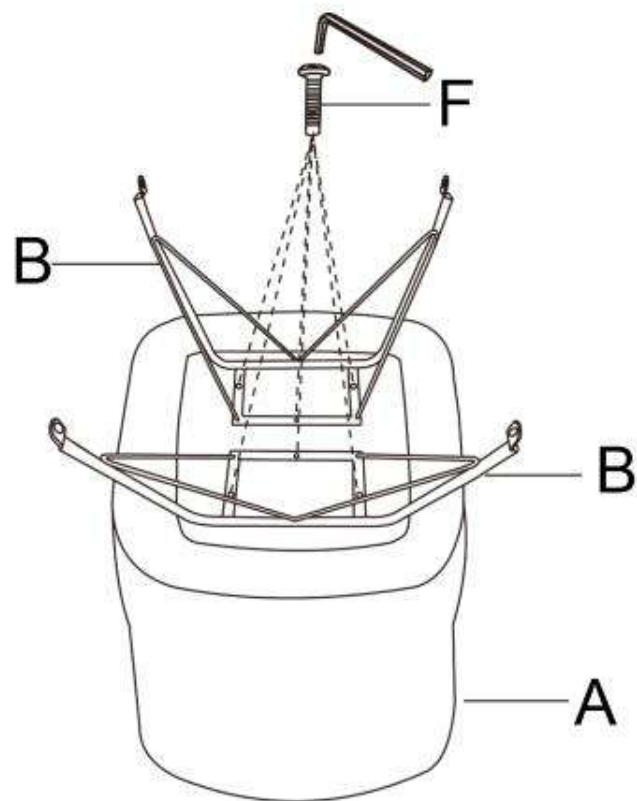

AUSTIN

A		1
B		2
C		1
D		1
E	 M6x20 mm	4
F	 M6x16 mm	6
G	 M6x16 mm	4

 max. 100 kg

v.1

HALMAR Sp. z o.o.

ul. Centralnego Okręgu Przemysłowego 2, 37-450 Stalowa Wola, POLSKA / POLAND
tel. +48 15 843 28 10, fax: +48 15 842 19 57, e-mail: office@halmar.com.pl