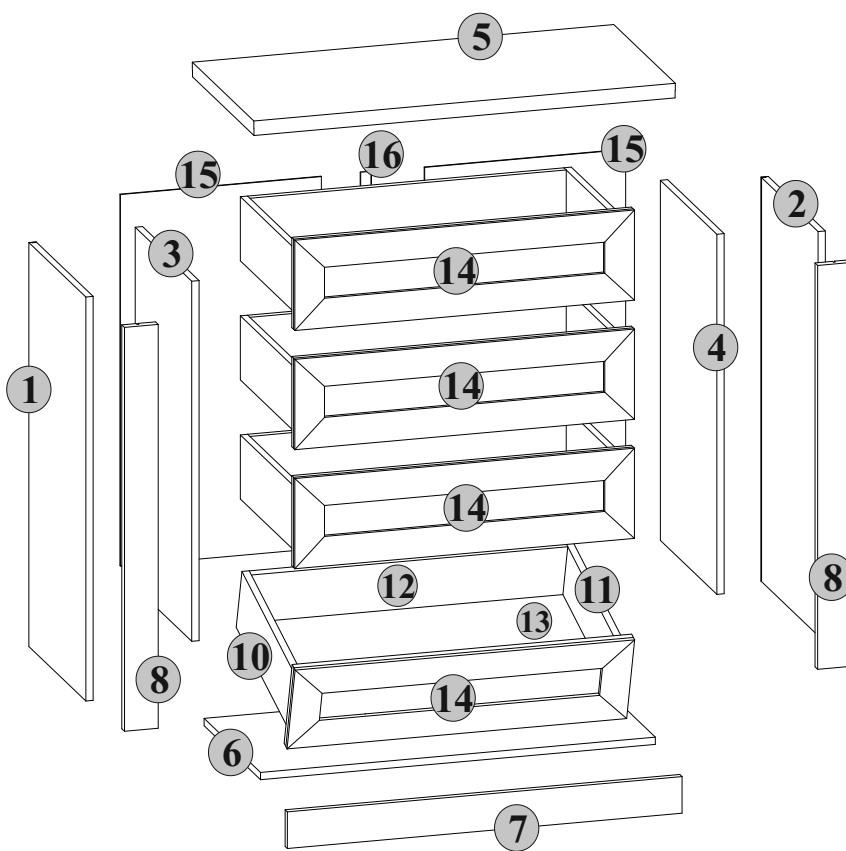

# Chest of 4Drw

number	Measurements	Pcs.
1	886x408	1
2	886x408	1
3	790x405	1
4	790x405	1
5	924x441	1
6	866x405	1
7	866x80	1
8	886x74	2
10	400x140	4
11	400x140	4
12	694x140	4

13	704x394	4
14	198x745	4
15	815x441	2
16	795x	1

## 2

**2**

**3**

4

5

4

6

7

5

8

6

9

7

**10**

**8**