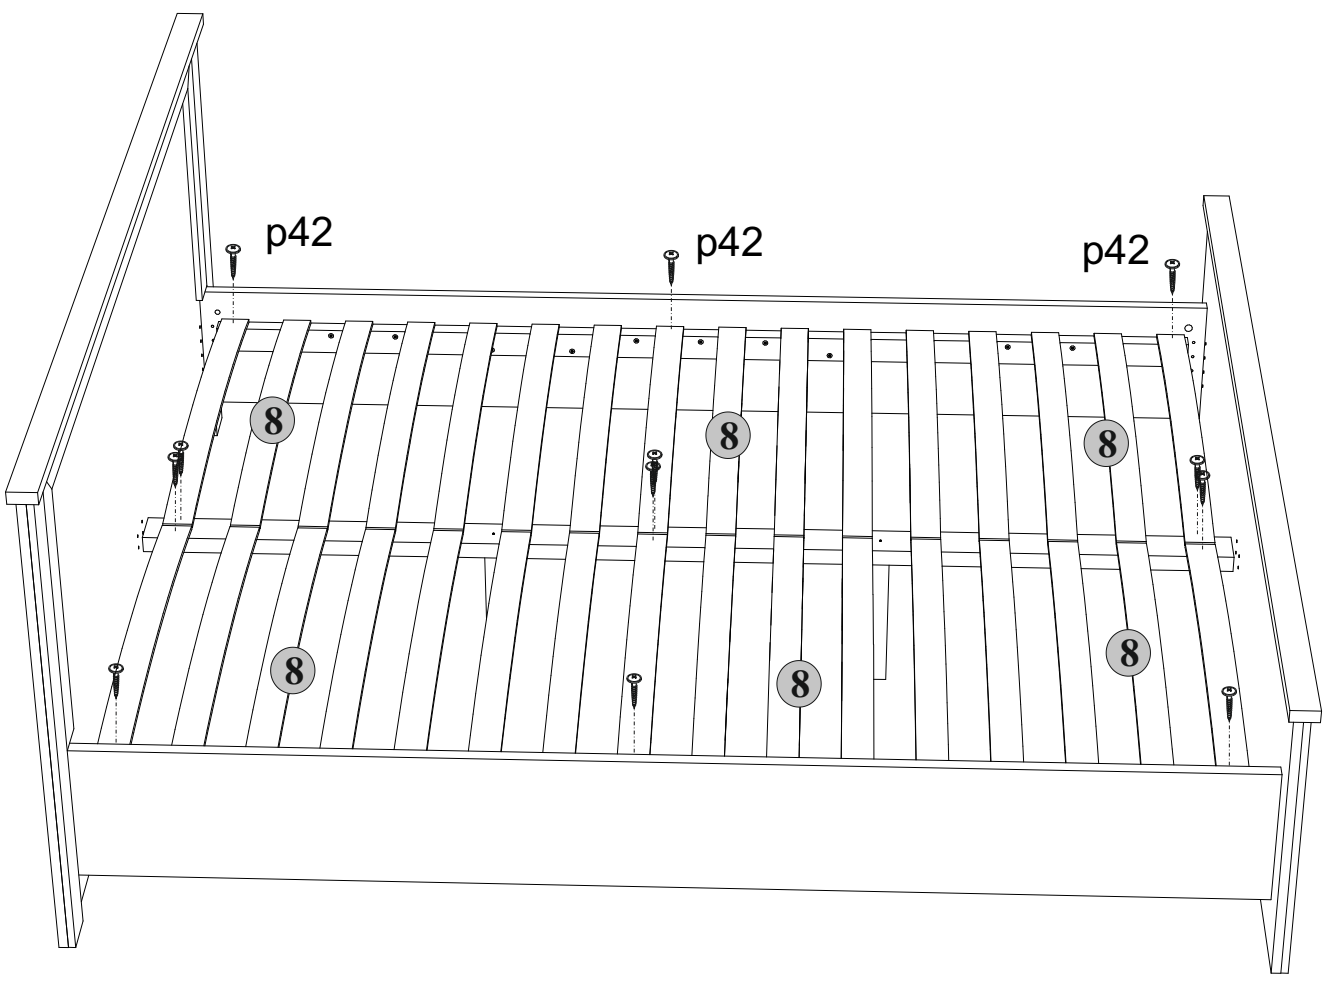

Bed 160

number	Measurements	Pcs.
1	1798x870	1
2	1798x510	1
3	1998x250	1
4	1998x250	1
5	1836x50	2
6	1978x70	1
7	247x70	2
8	795x54	32

I

2

2

3

3

x2

4

4

5

5

6