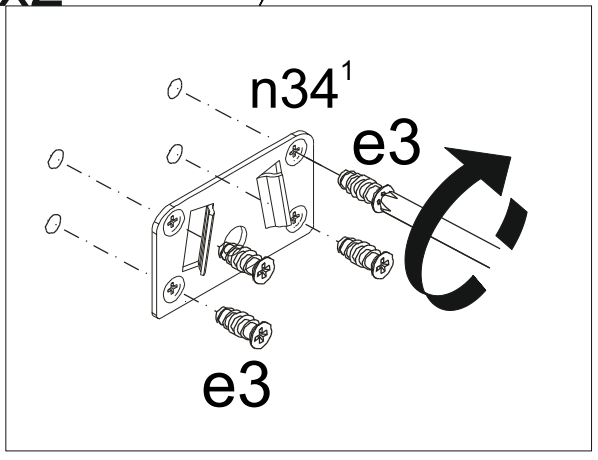

Bed 160

number	Measurements	Pcs.
1	1798x870	1
2	1798x510	1
3	1998x250	1
4	1998x250	1
5	1836x50	2
6	1978x70	1
7	247x70	2
8	795x54	32

I

2

2

3

3

x2