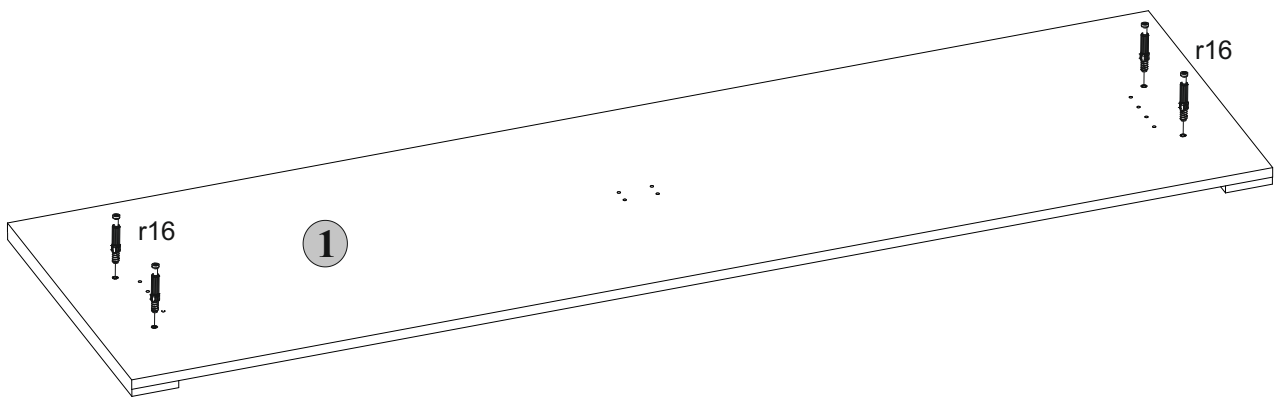

Bed 160

number	Measurements	Pcs.
1	1798x870	1
2	1798x510	1
3	1998x250	1
4	1998x250	1
5	1836x50	2
6	1978x70	1
7	247x70	2
8	795x54	32

I

2

2

3

3

x2