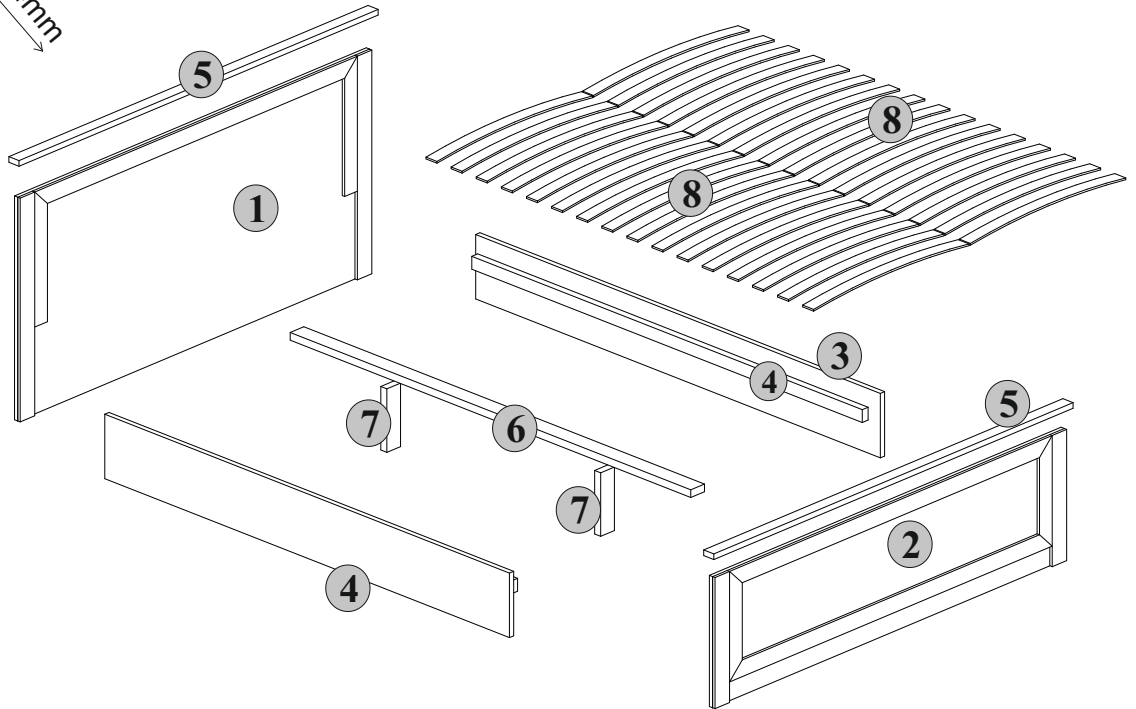

Bed 160

number	Measurements	Pcs.
1	1798x870	1
2	1798x510	1
3	1998x250	1
4	1998x250	1
5	1836x50	2
6	1978x70	1
7	247x70	2
8	795x54	32

I

2

2

3

3

x2