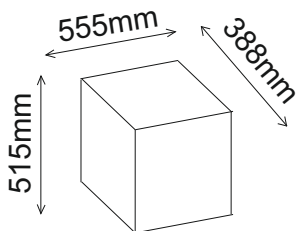

# Nightstand 1Drw

number	Measurements	Pcs.
1	488x355	1
2	488x355	1
3	170x352	1
4	170x352	1
5	497x352	1
6	497x352	1
7	497x80	1
8	555x388	1
9	488x74	2
10	350x140	1
11	350x140	1

12	325x140	1
13	335x344	1
14	198x376	1
15	417x516	1

24x  r16	24x  φ15 #16 r1	24x  s2
2x  w350	8x  n50	2x  c23
1x  z1	40x  φ8x30 mm f1	8x  k1
16x  7x50 e1	16x  s1	60x  l1
2x  φ4x16 mm j5	56x  φ3.5x13 mm p1	<b>1</b>