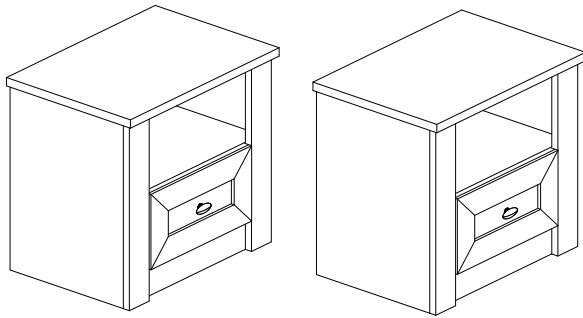

# Nightstand 1Drw

number	Measurements	Pcs.
1	488x355	1
2	488x355	1
3	170x352	1
4	170x352	1
5	497x352	1
6	497x352	1
7	497x80	1
8	555x388	1
9	488x74	2
10	350x140	1
11	350x140	1

12	325x140	1
13	335x344	1
14	198x376	1
15	417x516	1

24x  r16	24x  φ15 #16 r1	24x  s2
2x  w350	8x  n50	2x  c23
1x  z1	40x  φ8x30 mm f1	8x  k1
16x  7x50 e1	16x  s1	60x  l1
2x  φ4x16 mm j5	56x  φ3.5x13 mm p1	<b>1</b>