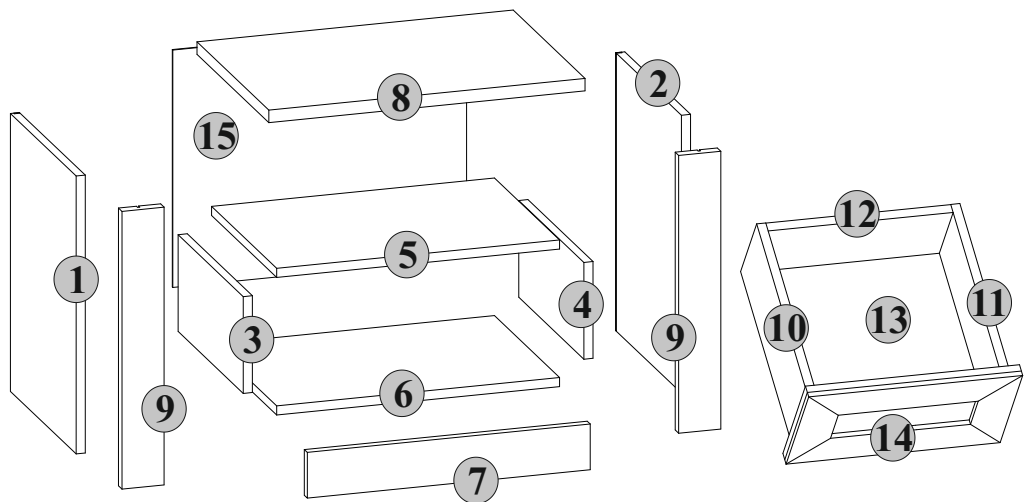

# Nightstand 1Drw

number	Measurements	Pcs.
1	488x355	1
2	488x355	1
3	170x352	1
4	170x352	1
5	497x352	1
6	497x352	1
7	497x80	1
8	555x388	1
9	488x74	2
10	350x140	1
11	350x140	1

12	325x140	1
13	335x344	1
14	198x376	1
15	417x516	1

24x  r16	24x  φ15 #16 r1	24x  s2
2x  w350	8x  n50	2x  c23
1x  z1	40x  φ8x30 mm f1	8x  k1
16x  7x50 e1	16x  s1	60x  l1
2x  φ4x16 mm j5	56x  φ3.5x13 mm p1	<b>1</b>