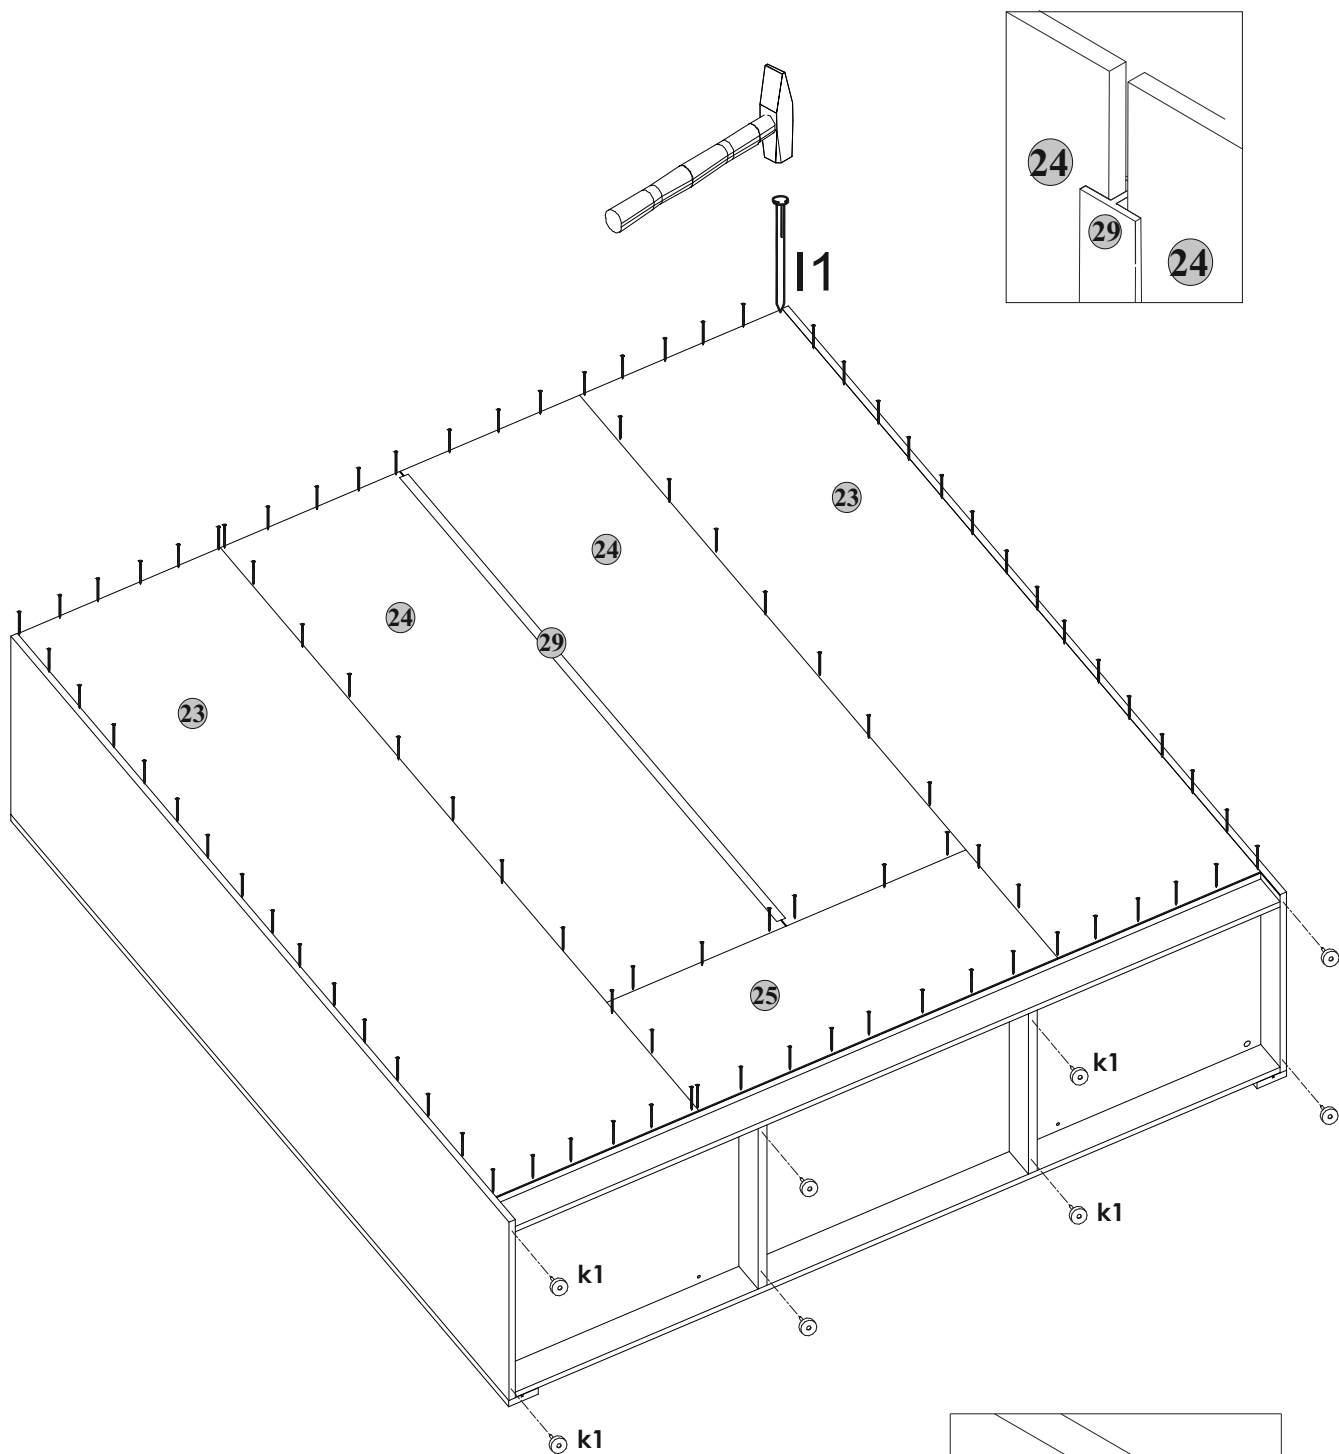

Wardrobe 4D

number	Measurements	Pcs.
1	2072x540	1
2	2072x540	1
3	1960x537	1
4	1960x537	1
5	1912x537	1
6	1912x537	1
7	499x537	2
8	882x537	1
9	76x882	1
10	498x536	4
11	1912x80	1

12	1912x80	1
13	486x80	2
14	500x140	2
15	500x140	2
16	774x140	2
17	818x142	2
18	1986x446	2
19	1986x446	2
20	784x494	2
21	2072x74	1
22	2072x74	1

10

11

12

13

x2

x2

x2

x2

x2

x2

10

14

11

15

x16