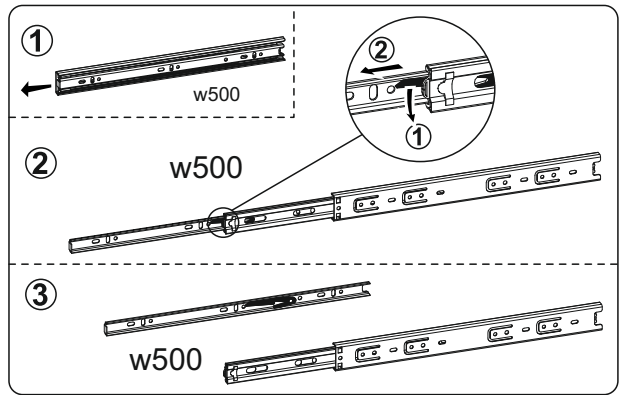

Wardrobe 4D

number	Measurements	Pcs.
1	2072x540	1
2	2072x540	1
3	1960x537	1
4	1960x537	1
5	1912x537	1
6	1912x537	1
7	499x537	2
8	882x537	1
9	76x882	1
10	498x536	4
11	1912x80	1

12	1912x80	1
13	486x80	2
14	500x140	2
15	500x140	2
16	774x140	2
17	818x142	2
18	1986x446	2
19	1986x446	2
20	784x494	2
21	2072x74	1
22	2072x74	1

23	1990x516	1
24	1608x448	1
25	382x898	1
26	559x	1
27	559x	1
28	1945x	1
29	1585x	1
30	876x	1
31	493x	1

2

2

b1

3

3

4

4