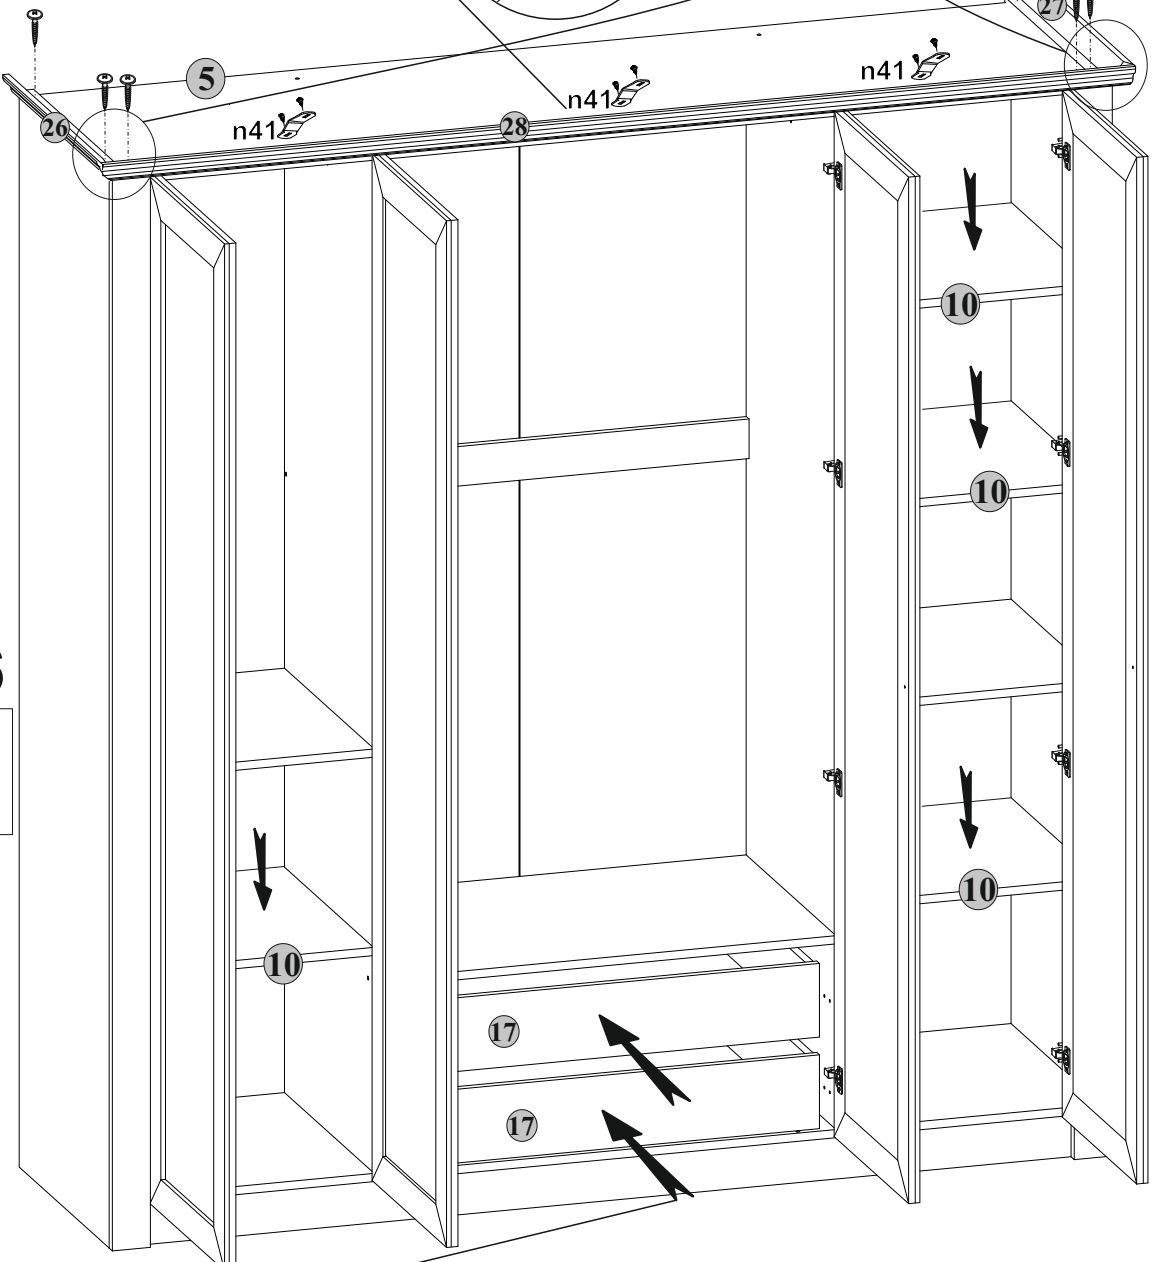

Wardrobe 4D

number	Measurements	Pcs.
1	2072x540	1
2	2072x540	1
3	1960x537	1
4	1960x537	1
5	1912x537	1
6	1912x537	1
7	499x537	2
8	882x537	1
9	76x882	1
10	498x536	4
11	1912x80	1

12	1912x80	1
13	486x80	2
14	500x140	2
15	500x140	2
16	774x140	2
17	818x142	2
18	1986x446	2
19	1986x446	2
20	784x494	2
21	2072x74	1
22	2072x74	1

x2

x2

10

14

11

15

x16