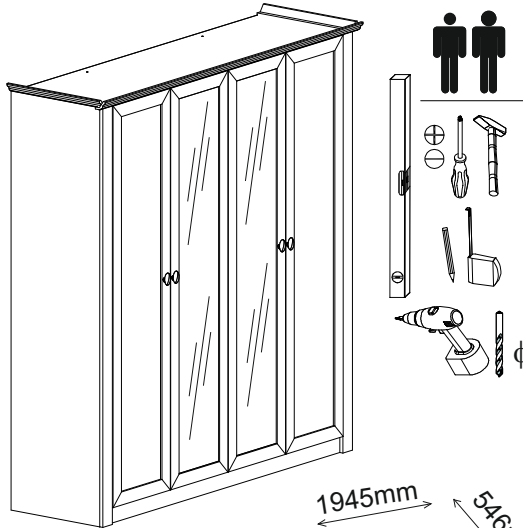

Wardrobe 4D

number	Measurements	Pcs.
1	2072x540	1
2	2072x540	1
3	1960x537	1
4	1960x537	1
5	1912x537	1
6	1912x537	1
7	499x537	2
8	882x537	1
9	76x882	1
10	498x536	4
11	1912x80	1

12	1912x80	1
13	486x80	2
14	500x140	2
15	500x140	2
16	774x140	2
17	818x142	2
18	1986x446	2
19	1986x446	2
20	784x494	2
21	2072x74	1
22	2072x74	1

23	1990x516	1
24	1608x448	1
25	382x898	1
26	559x	1
27	559x	1
28	1945x	1
29	1585x	1
30	876x	1
31	493x	1

2

2

b1

3

3

4

4