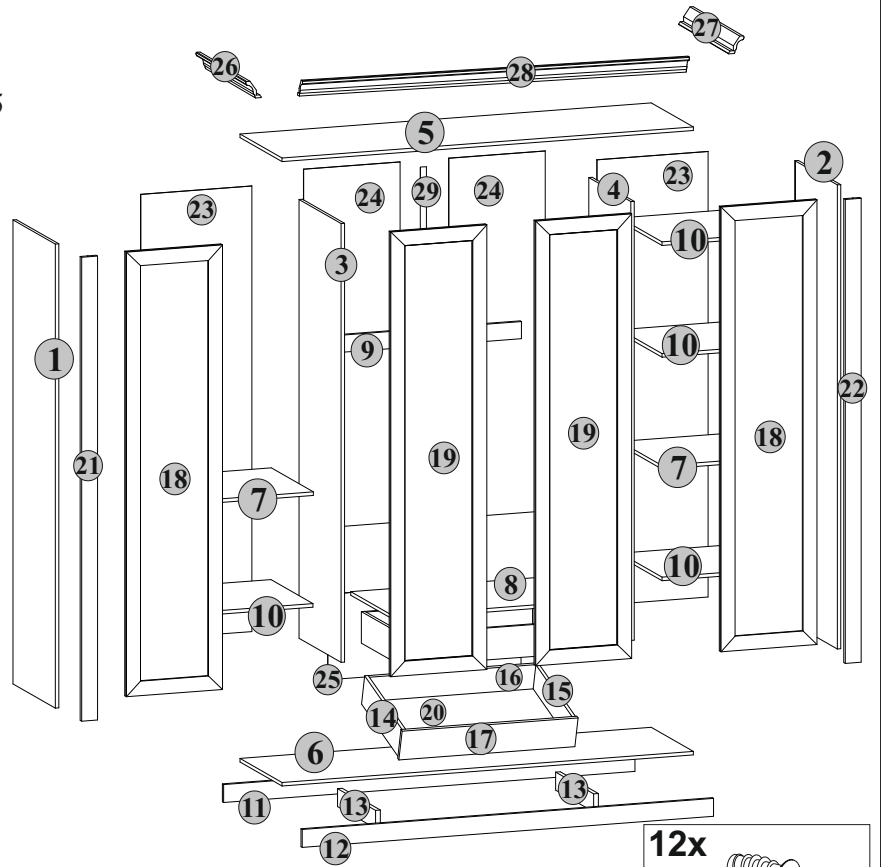

Wardrobe 4D

number	Measurements	Pcs.
1	2072x540	1
2	2072x540	1
3	1960x537	1
4	1960x537	1
5	1912x537	1
6	1912x537	1
7	499x537	2
8	882x537	1
9	76x882	1
10	498x536	4
11	1912x80	1

12	1912x80	1
13	486x80	2
14	500x140	2
15	500x140	2
16	774x140	2
17	818x142	2
18	1986x446	2
19	1986x446	2
20	784x494	2
21	2072x74	1
22	2072x74	1

23	1990x516	1
24	1608x448	1
25	382x898	1
26	559x	1
27	559x	1
28	1945x	1
29	1585x	1
30	876x	1
31	493x	1

2

2

b1

3

3

4

4