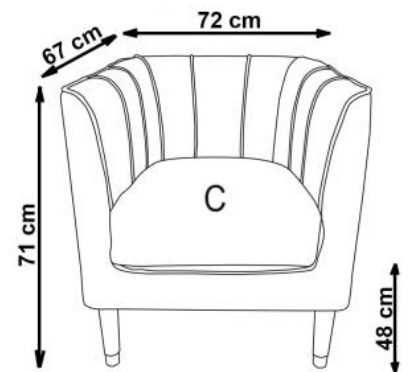

BALTIMORE

A		1
B		4
C		1
D		16

 max. 120 kg

v.2